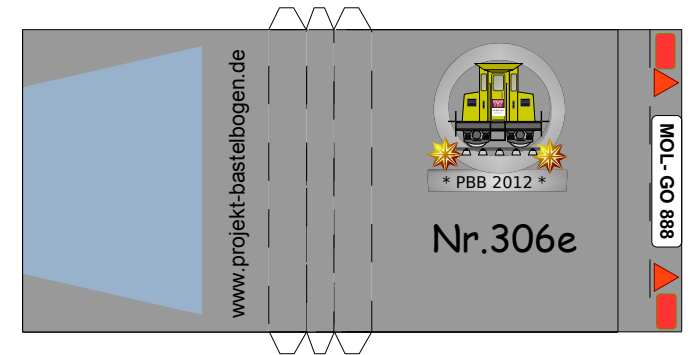

Bastelbogen Nr. 306e

PKW - Anhänger mit Kiste

Schwierigkeit: S5, schwer

Copyright 2006-2012 Boris Voigt, Berlin-Hohenschönhausen
© bestimmte Rechte vorbehalten
Sie sind nicht berechtigt, Veränderungen
in diesem Bastelbogen vorzunehmen.
Ein Verkauf dieses Bastelbogens wird hiermit untersagt.
Die kostenlose Weitergabe dieses Bastelbogens ist erlaubt.