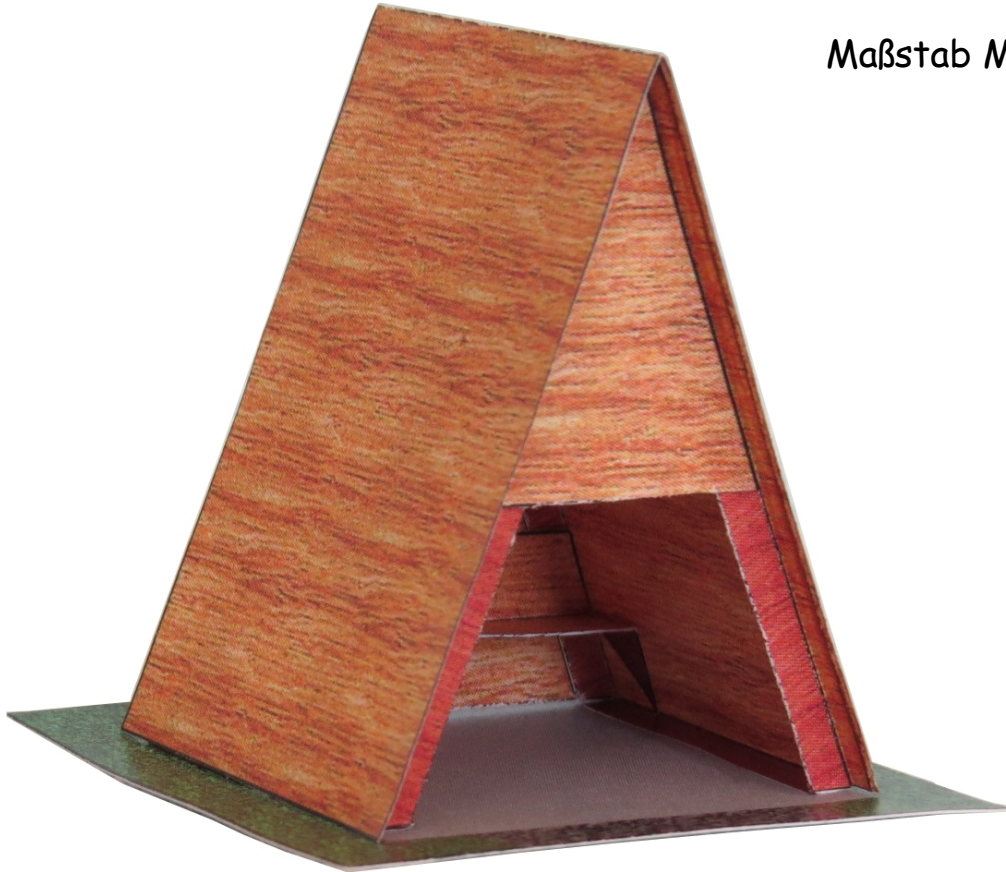

Bastelbogen Nr. 198a

sauerländer Schutzhütte

Seite 1

Länge x Breite : 6 cm x 6 cm
Höhe : 8 cm

Schwierigkeit: S3, mittel

Maßstab M1:72

Bastelbogen Nr. 198a sauerländer Schutzhütte

Seite 2