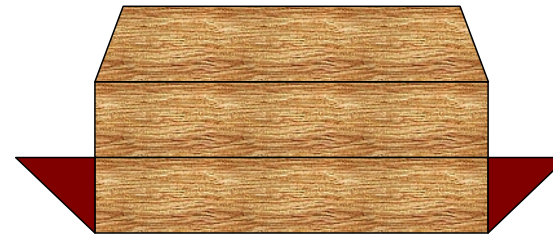

Bastelbogen Nr. 198a

sauerländer Schutzhütte

Seite 1

Länge x Breite : 6 cm x 6 cm
Höhe : 8 cm

Schwierigkeit: S3, mittel

Maßstab M1:72

Bastelbogen Nr. 198a sauerländer Schutzhütte

Seite 2