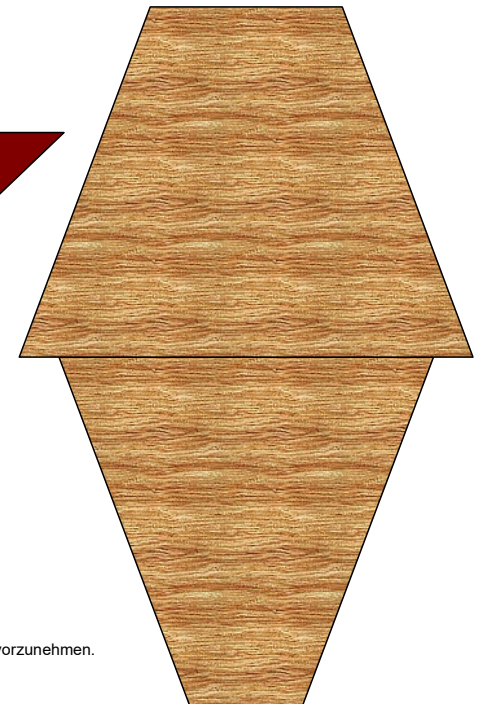

Bastelbogen Nr. 198a

sauerländer Schutzhütte

Seite 1

Länge x Breite : 6 cm x 6 cm
Höhe : 8 cm

Schwierigkeit: S3, mittel

Maßstab M1:72

Bastelbogen Nr. 198a sauerländer Schutzhütte

Seite 2