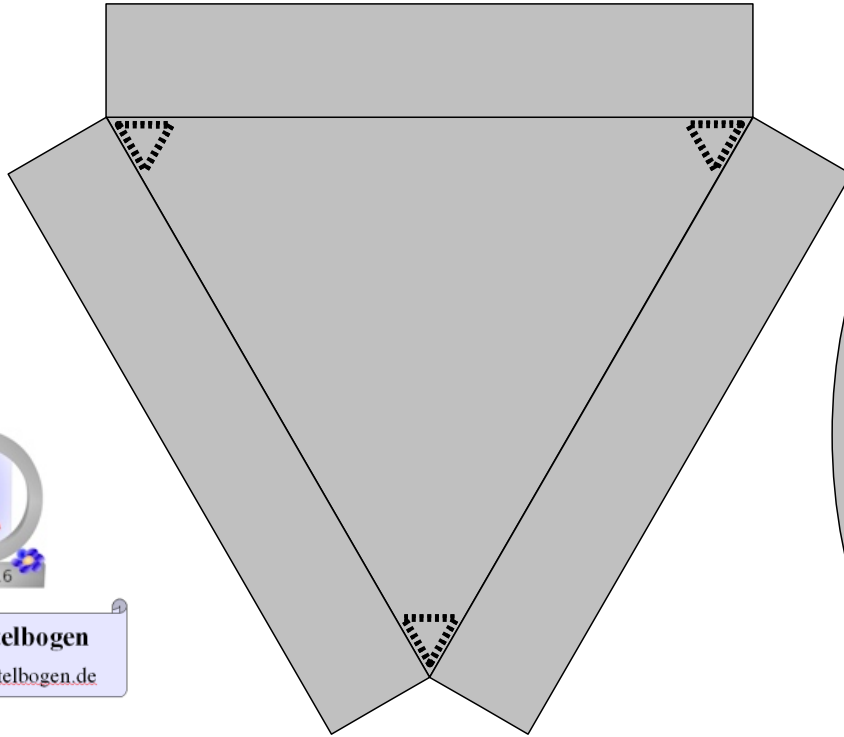

Bastelbogen Nr. 125u

Pavillon

Länge x Breite : 12,8 cm x 11 cm

Höhe : 20,8 cm

Schwierigkeit: S4, mittelschwer

Bastelbogen Nr. 125u

Pavillon

Projekt Bastelbogen
www.projekt-bastelbogen.de