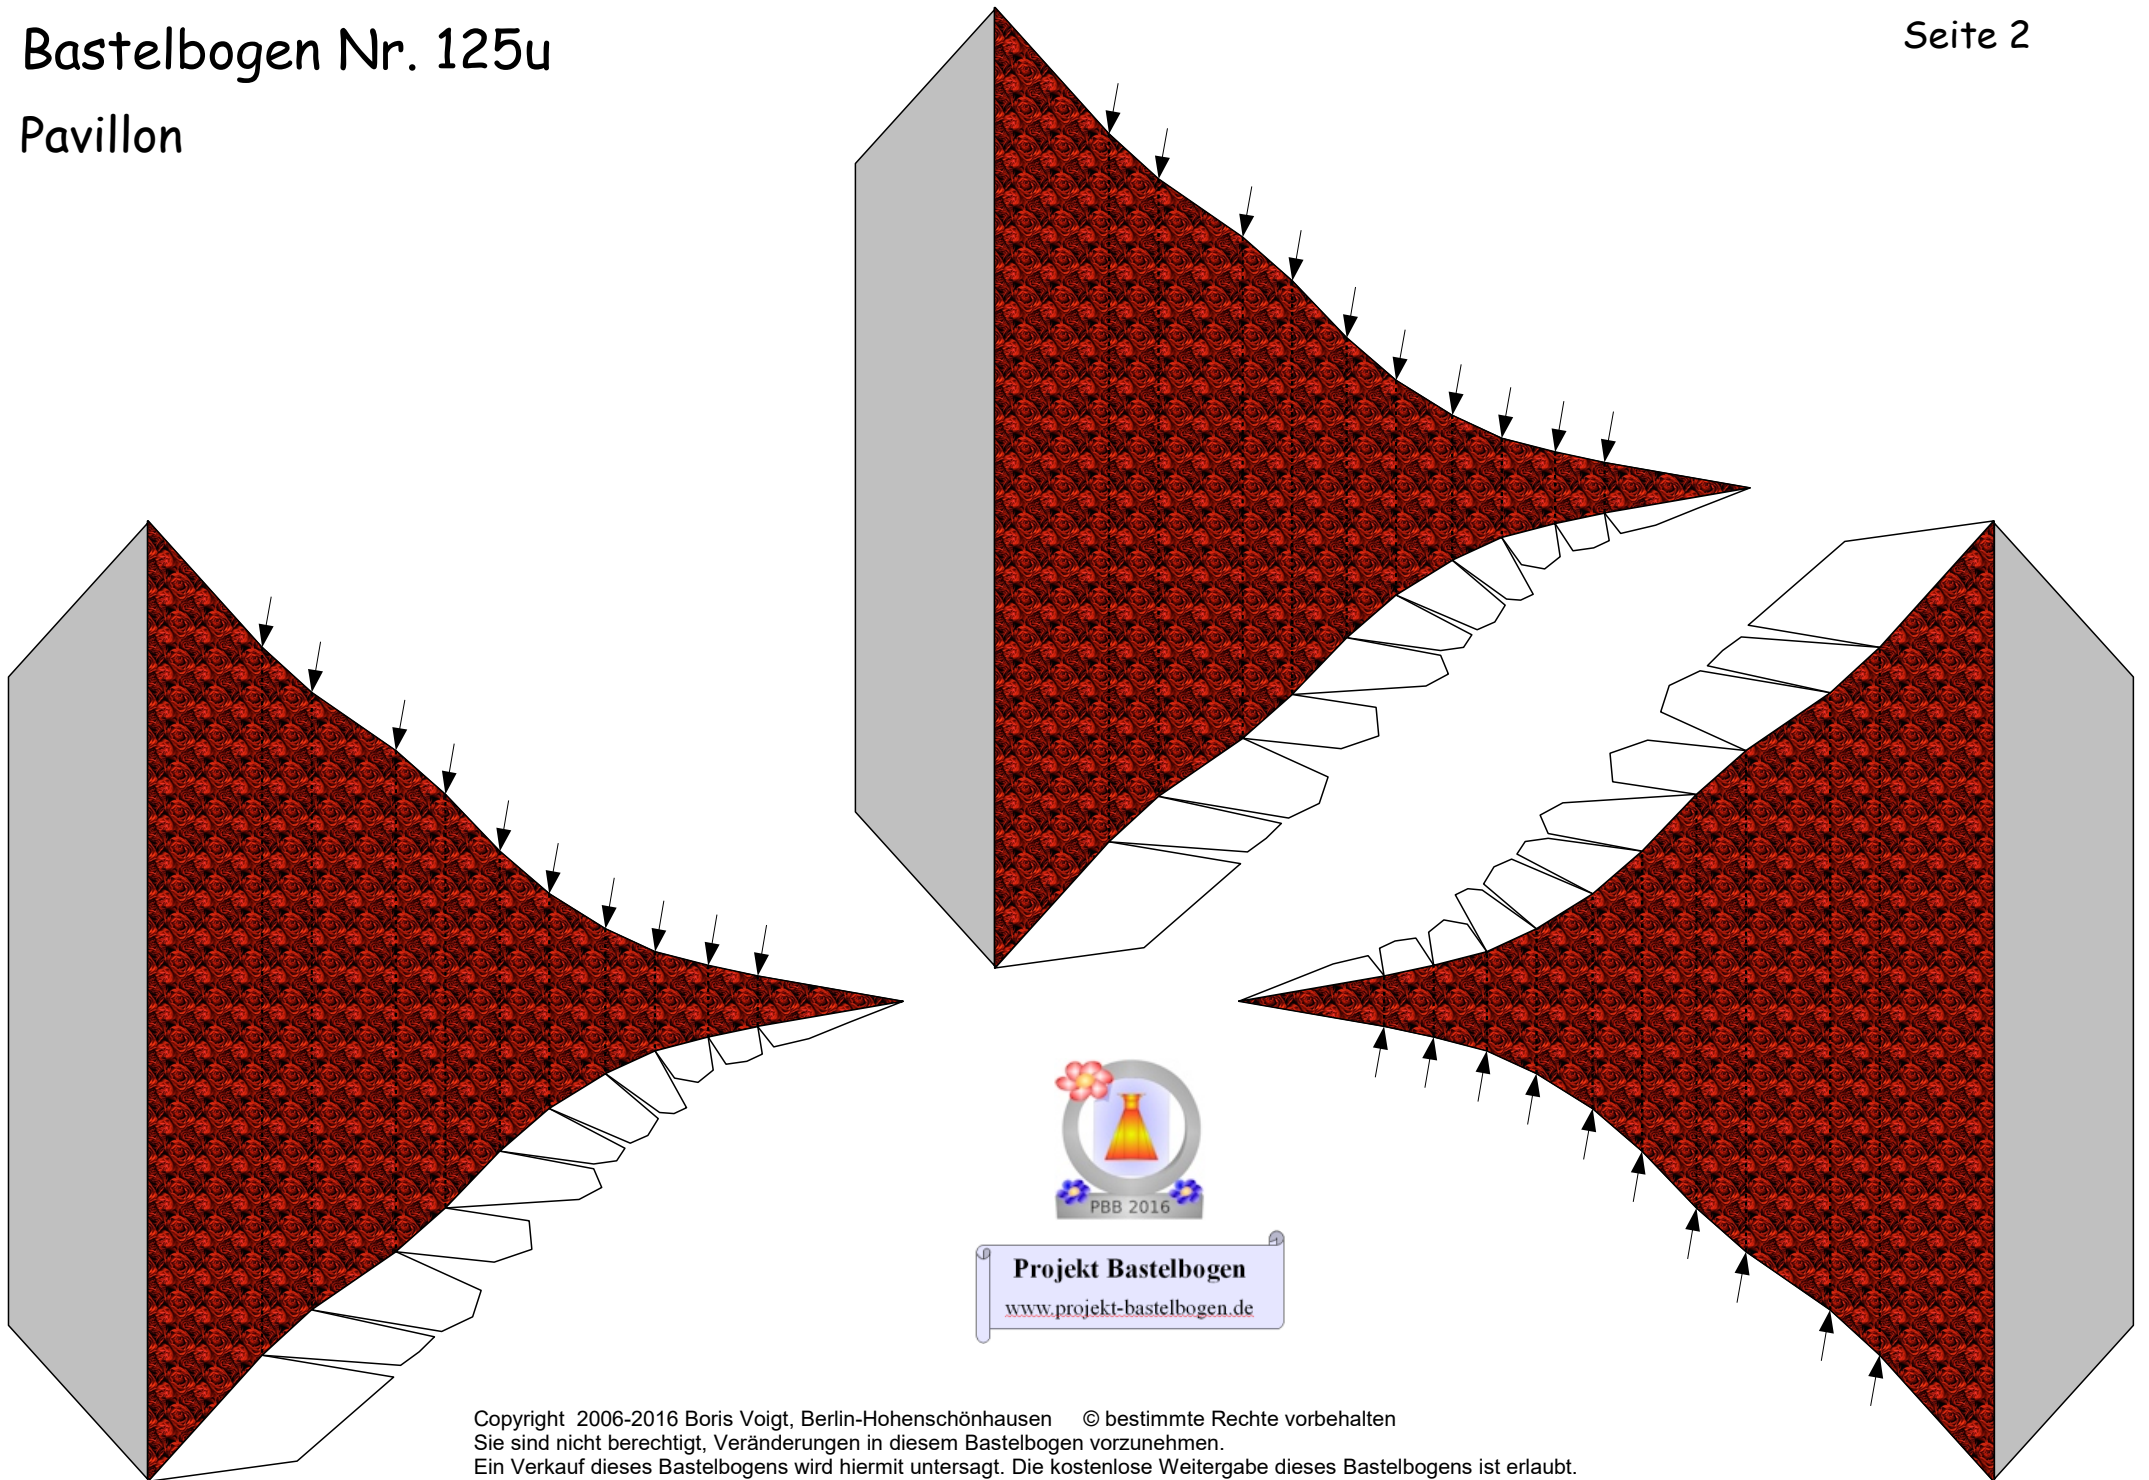

Bastelbogen Nr. 125u

Pavillon

Länge x Breite : 12,8 cm x 11 cm

Höhe : 20,8 cm

Schwierigkeit: S4, mittelschwer

Bastelbogen Nr. 125u

Pavillon

Projekt Bastelbogen
www.projekt-bastelbogen.de