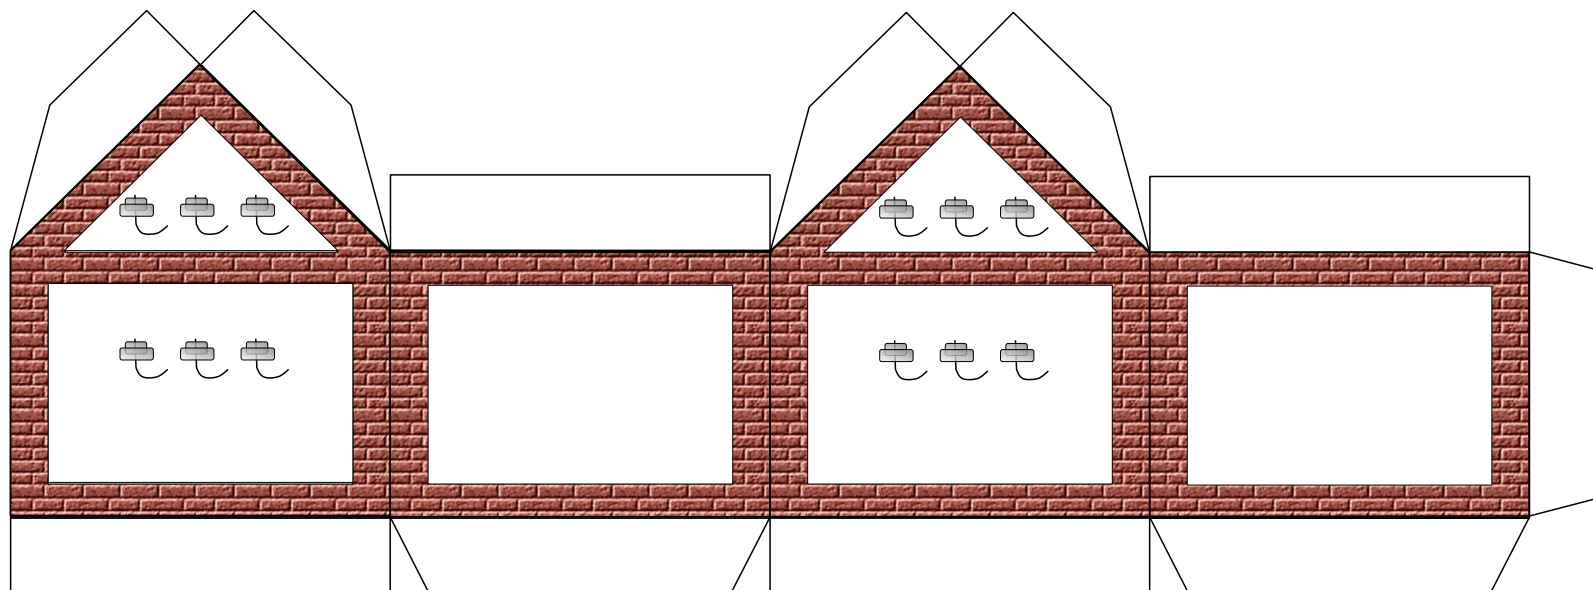

Bastelbogen Nr. 103s

Verteiler

Seite 1

Länge x Breite : 6 cm x 6 cm
Höhe : 18 cm

Schwierigkeit: S3, mittel

- PBB 2017 -

Projekt Bastelbogen

www.projekt-bastelbogen.de

Bastelbogen Nr. 103s

Verteiler

Energiewerk Kettendorf

Projekt Bastelbogen
www.projekt-bastelbogen.de

Verteiler

Elektrischer
Betriebsraum

- PBB 2017 -

Projekt Bastelbogen