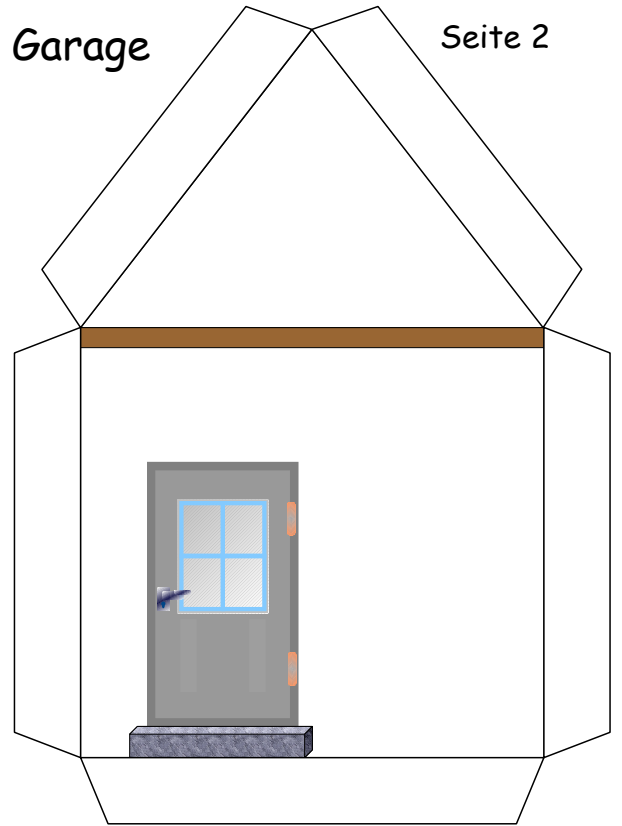

Bastelbogen Nr. 103f

Garage

Seite 1

Länge x Breite : 12,3 cm x 7 cm
Höhe : 9,7 cm

Schwierigkeit: S4, mittelschwer

Projekt Bastelbogen
www.projekt-bastelbogen.de

Garage Seite 2

Bastelbogen Nr. 103f