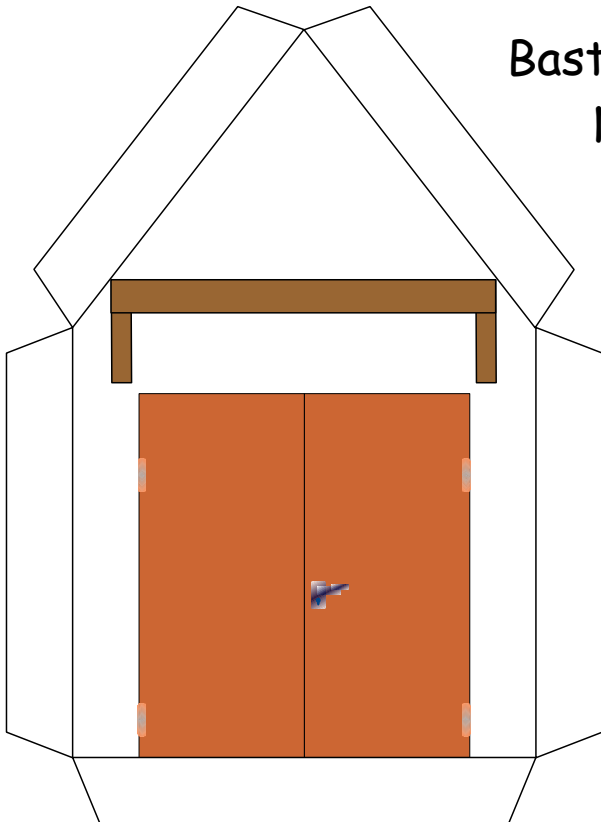

Bastelbogen Nr. 103f

Garage

Seite 1

Länge x Breite : 12,3 cm x 7 cm
Höhe : 9,7 cm

Schwierigkeit: S4, mittelschwer

Projekt Bastelbogen
www.projekt-bastelbogen.de

Garage Seite 2

Bastelbogen Nr. 103f