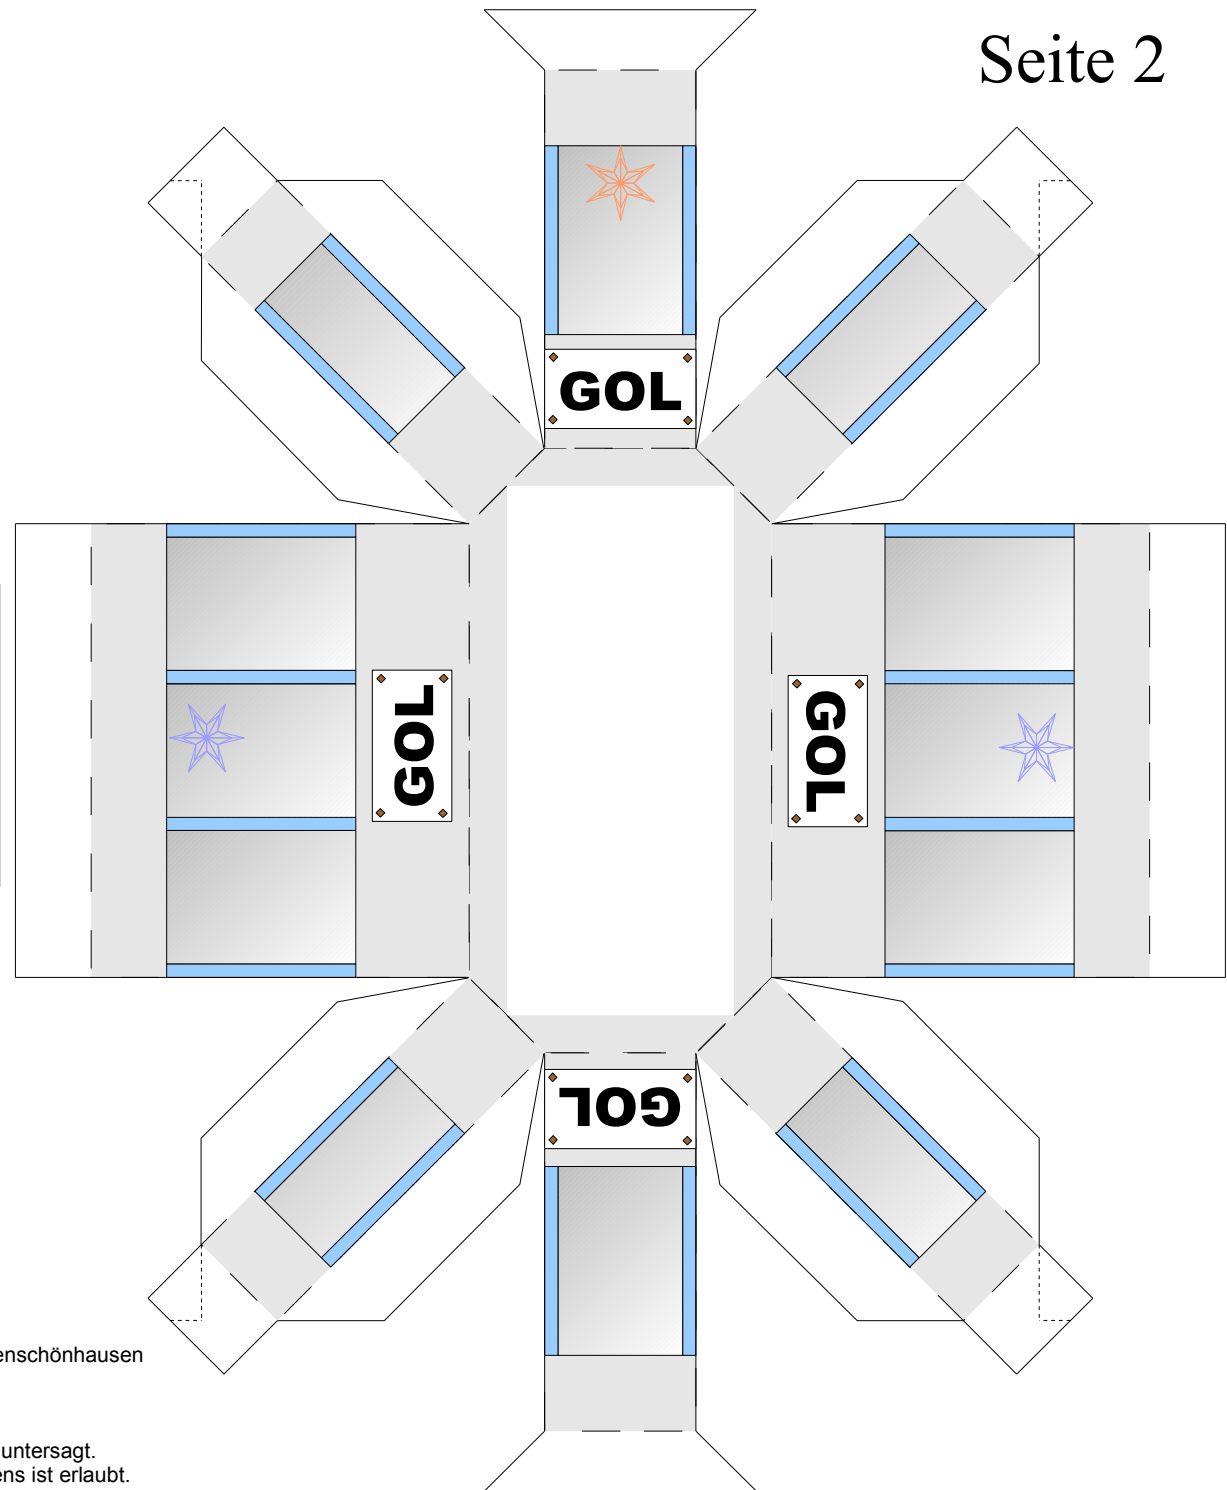

Bastelbogen Nr. 101m

Stellwerk

Seite 2

• PBB 2011 •

Projekt Bastelbogen

www.projekt-bastelbogen.de

Copyright 2006-2011 Boris Voigt, Berlin-Hohenschönhausen
© bestimmte Rechte vorbehalten
Sie sind nicht berechtigt, Veränderungen in
diesem Bastelbogen vorzunehmen.
Ein Verkauf dieses Bastelbogens wird hiermit untersagt.
Die kostenlose Weitergabe dieses Bastelbogens ist erlaubt.