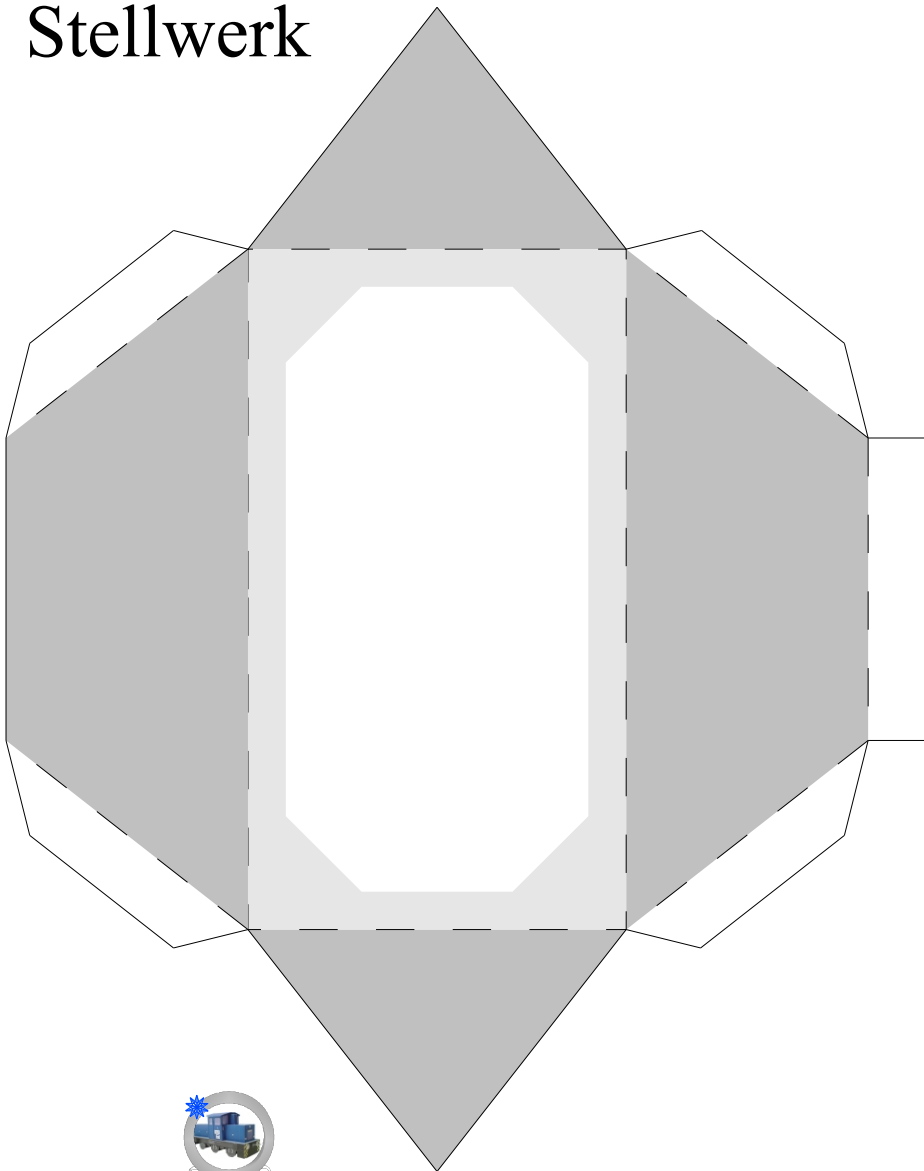

Bastelbogen Nr. 101m

Stellwerk

Seite 2

• PBB 2011 •

Projekt Bastelbogen

www.projekt-bastelbogen.de

Copyright 2006-2011 Boris Voigt, Berlin-Hohenschönhausen
© bestimmte Rechte vorbehalten
Sie sind nicht berechtigt, Veränderungen in
diesem Bastelbogen vorzunehmen.
Ein Verkauf dieses Bastelbogens wird hiermit untersagt.
Die kostenlose Weitergabe dieses Bastelbogens ist erlaubt.