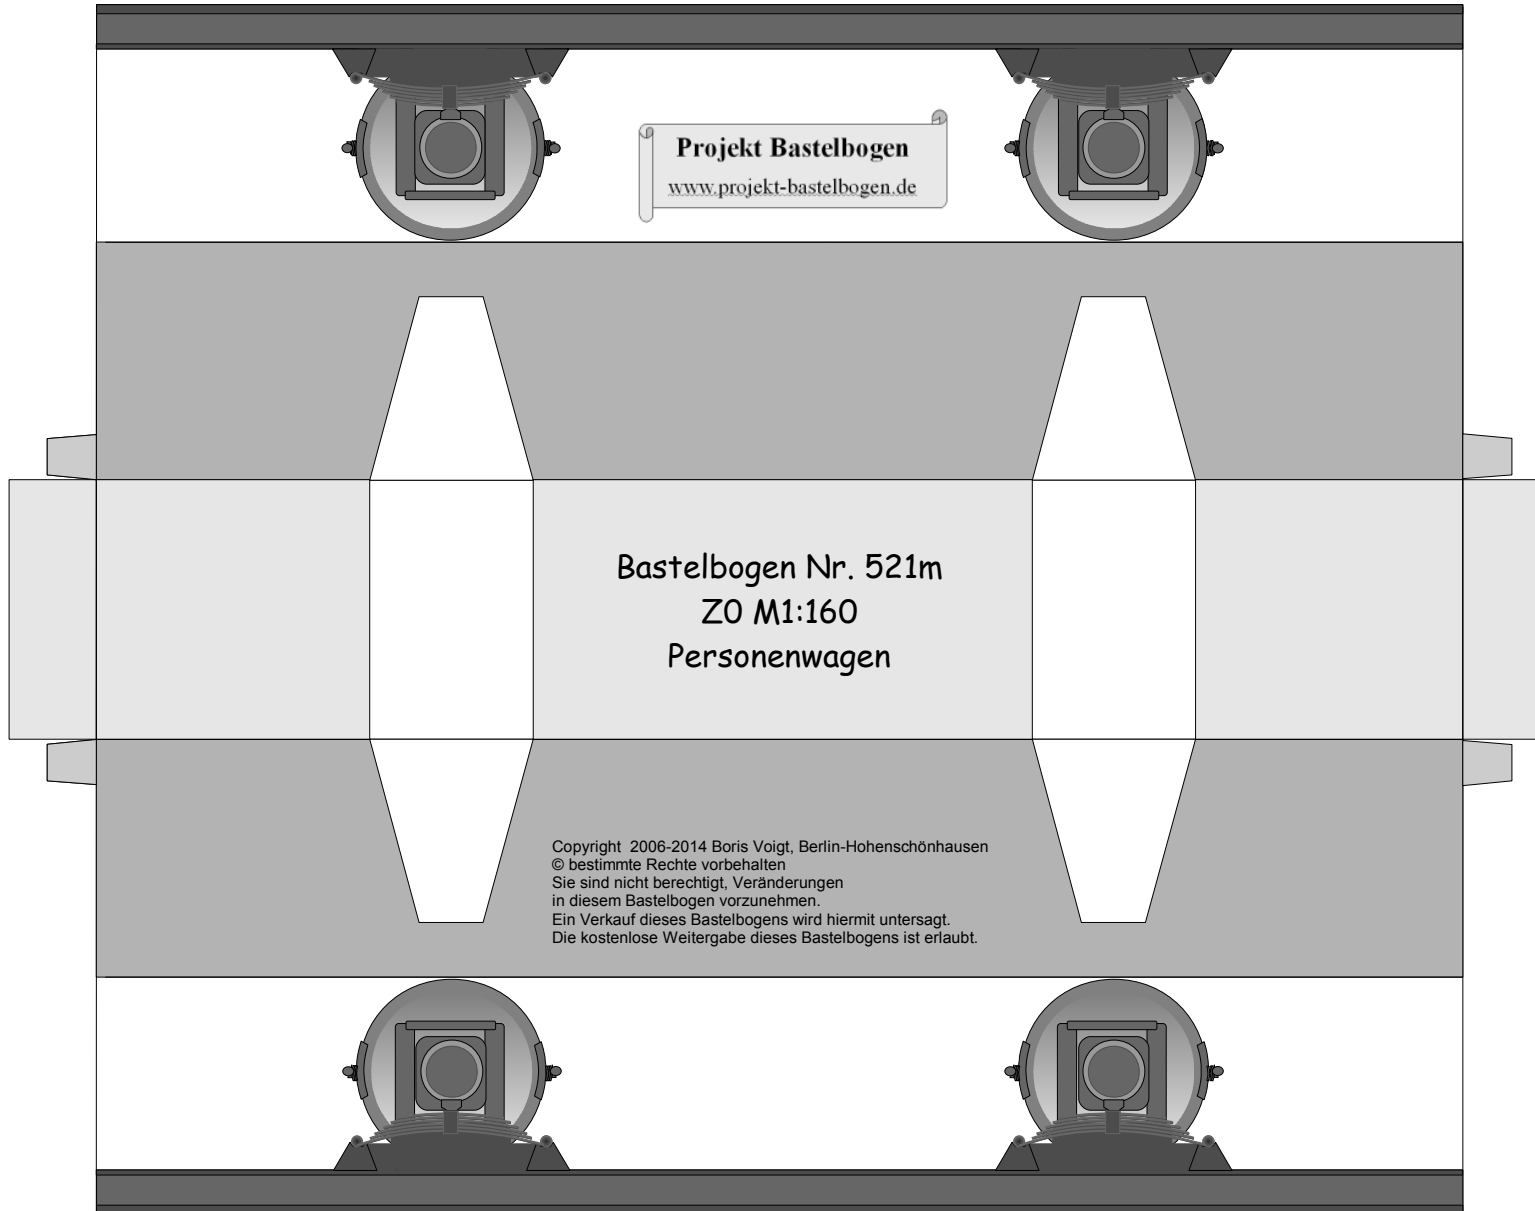

Bastelbogen Nr. 521m

Z0 - Personenwagen

Bastelbogen Nr. 521m

Z0 - Personenwagen

Z0 – Personenwagen: zusätzliche Stabilisierungen für den Wagenkasten (für 3 Waggons)

Projekt Bastelbogen
www.projekt-bastelbogen.de