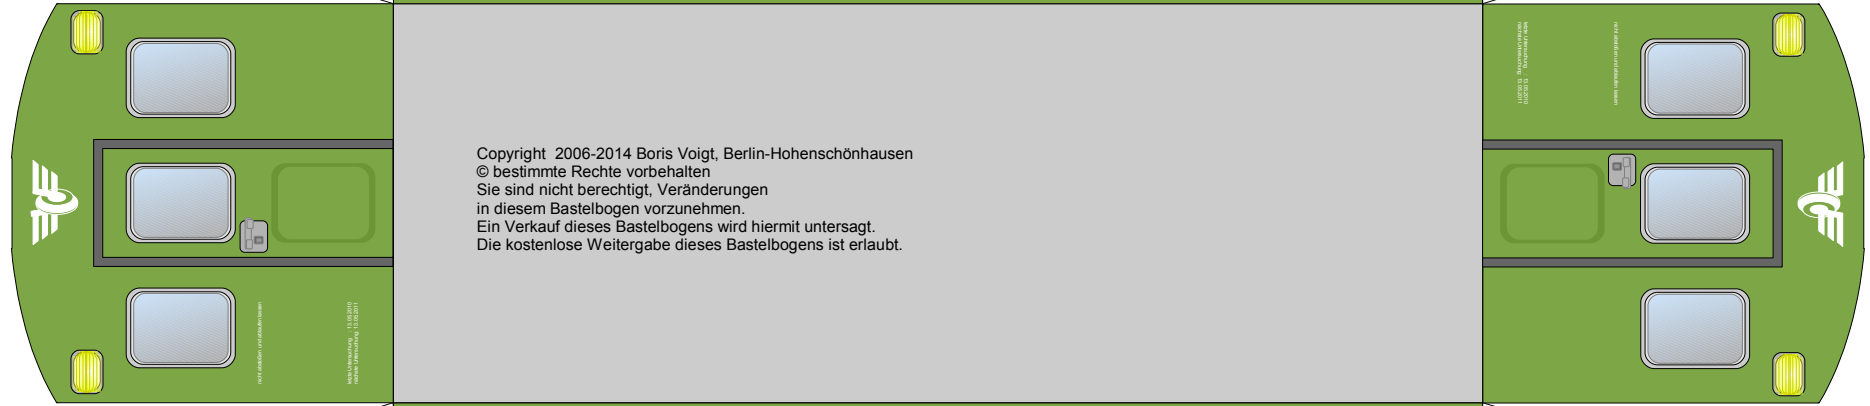

Bastelbogen Nr. 521m

Z0 - Personenwagen

Bastelbogen Nr. 521m

Z0 - Personenwagen

Z0 – Personenwagen: zusätzliche Stabilisierungen für den Wagenkasten (für 3 Waggons)

Projekt Bastelbogen
www.projekt-bastelbogen.de