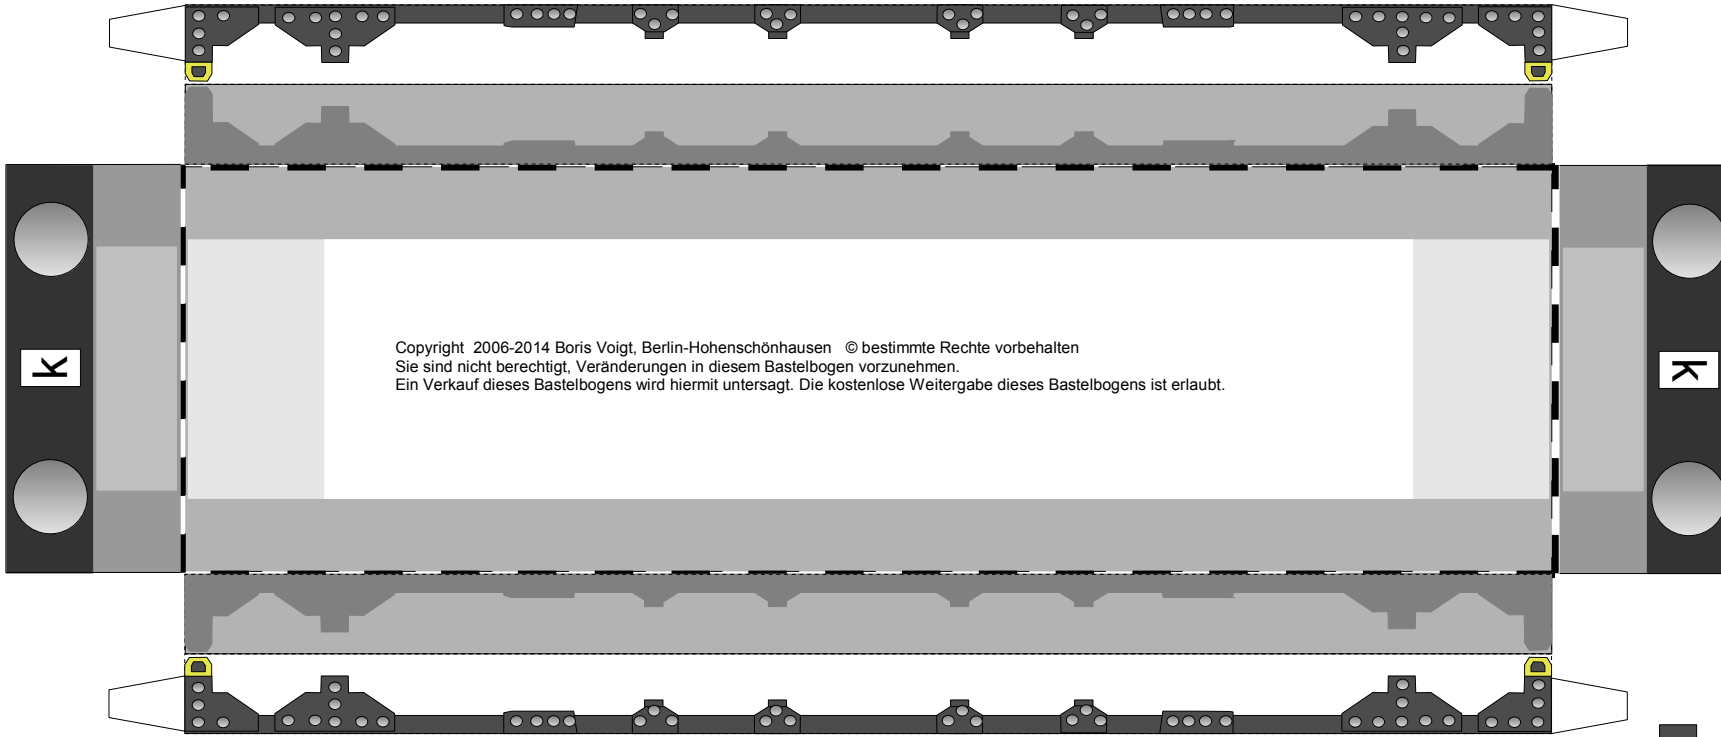

Bastelbogen Nr. 521m

Z0 - Personenwagen

Bastelbogen Nr. 521m

Z0 - Personenwagen

Z0 – Personenwagen: zusätzliche Stabilisierungen für den Wagenkasten (für 3 Waggons)

Projekt Bastelbogen
www.projekt-bastelbogen.de