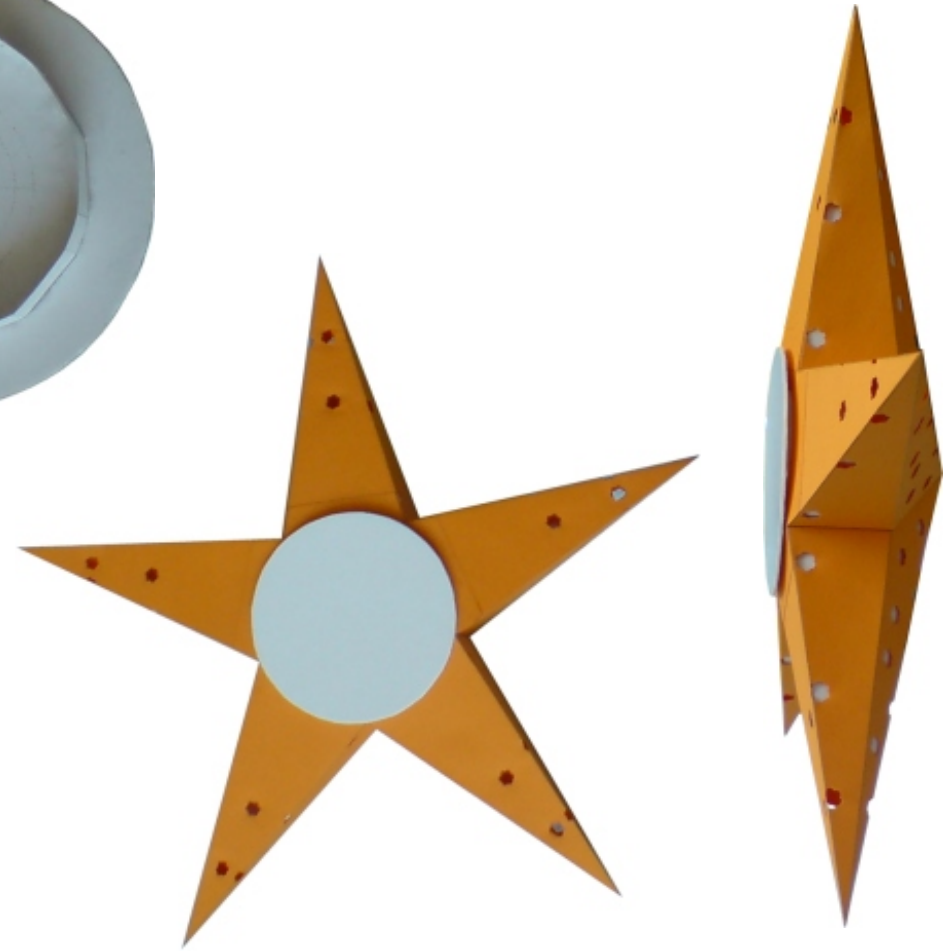

Bastelbogen Nr. 935c

Version 2.0

zusätzliche Teile für Bastelbogen 935c Version 2.0
Halterung für Stern

Bitte dieses Teil auf ein
Stück Pappe aufkleben.

* PBB 2011 *

Projekt Bastelbogen

www.projekt-bastelbogen.de

Bastelbogen Nr. 935c

Version 2.0

zusätzliche Teile für Bastelbogen 935c Version 2.0: Halterung für Stern 2x

Bitte dieses Teil
auf ein Stück
Pappe aufkleben.

Projekt Bastelbogen

www.projekt-bastelbogen.de

Copyright 2006-2011 Boris Voigt, Berlin-Hohenschönhausen
© bestimmte Rechte vorbehalten
Sie sind nicht berechtigt Veränderungen
in diesen Bastelbogen vorzunehmen.
Ein Verkauf dieser Bastelbögen wird hiermit untersagt.
Die kostenlose Weitergabe dieses Bastelbogens ist erlaubt.