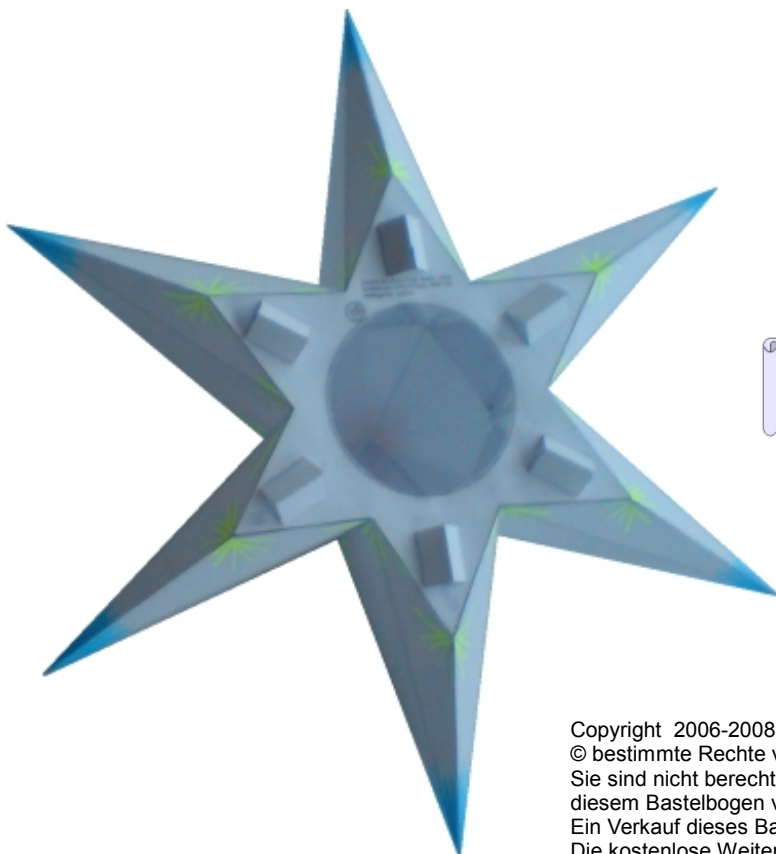

6-Spitz, Stern mit verlängerten Spitzen 32,7 cm

Schwierigkeit: S4, mittelschwer

Dieser Stern ist für eine
Innenbeleuchtung geeignet.

Projekt Bastelbogen
www.projekt-bastelbogen.de

6-Spitz, Stern mit verlängerten Spitzen

Oberseite

Die Oberfläche kann vor dem Verkleben bunt angemalt werden.

① bis ⑩ Nummerierung der Teile, bitte beim Zusammenkleben diese Reihenfolge beachten

6-Spitz, Stern mit verlängerten Spitzen

6-Spitz, Stern mit verlängerten Spitzen

6-Spitz, Stern mit verlängerten Spitzen

6-Spitz, Stern mit verlängerten Spitzen

6-Spitz, Stern mit verlängerten Spitzen

6-Spitz, Stern mit verlängerten Spitzen

6-Spitz, Stern mit verlängerten Spitzen

Abstandshalter und Wandaufhängung (optional)