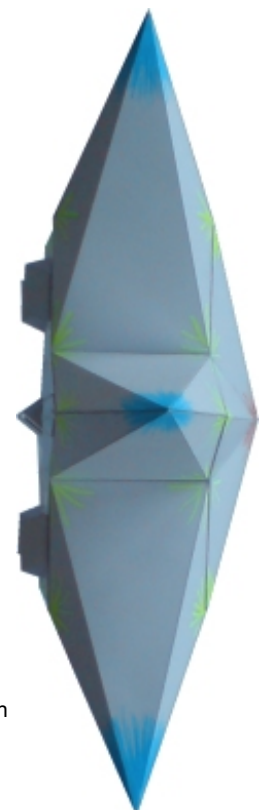

6-Spitz, Stern mit verlängerten Spitzen 32,7 cm

Schwierigkeit: S4, mittelschwer

Dieser Stern ist für eine
Innenbeleuchtung geeignet.

Projekt Bastelbogen
www.projekt-bastelbogen.de

6-Spitz, Stern mit verlängerten Spitzen

Oberseite

Die Oberfläche kann vor dem Verkleben bunt angemalt werden.

① bis ⑩ Nummerierung der Teile, bitte beim Zusammenkleben diese Reihenfolge beachten

6-Spitz, Stern mit verlängerten Spitzen

6-Spitz, Stern mit verlängerten Spitzen

6-Spitz, Stern mit verlängerten Spitzen

6-Spitz, Stern mit verlängerten Spitzen

6-Spitz, Stern mit verlängerten Spitzen

6-Spitz, Stern mit verlängerten Spitzen

6-Spitz, Stern mit verlängerten Spitzen

Abstandshalter und Wandaufhängung (optional)