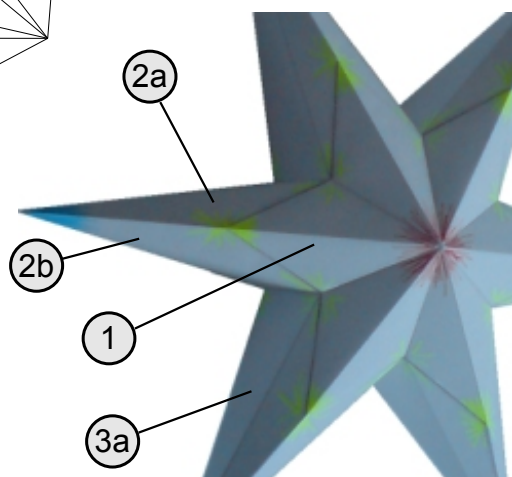

6-Spitz, Stern mit verlängerten Spitzen 32,7 cm

Schwierigkeit: S4, mittelschwer

Dieser Stern ist für eine
Innenbeleuchtung geeignet.

Projekt Bastelbogen
www.projekt-bastelbogen.de

6-Spitz, Stern mit verlängerten Spitzen

Oberseite

Die Oberfläche kann vor dem Verkleben bunt angemalt werden.

① bis ⑩ Nummerierung der Teile, bitte beim Zusammenkleben diese Reihenfolge beachten

6-Spitz, Stern mit verlängerten Spitzen

6-Spitz, Stern mit verlängerten Spitzen

6-Spitz, Stern mit verlängerten Spitzen

6-Spitz, Stern mit verlängerten Spitzen

6-Spitz, Stern mit verlängerten Spitzen

6-Spitz, Stern mit verlängerten Spitzen

6-Spitz, Stern mit verlängerten Spitzen

Abstandshalter und Wandaufhängung (optional)