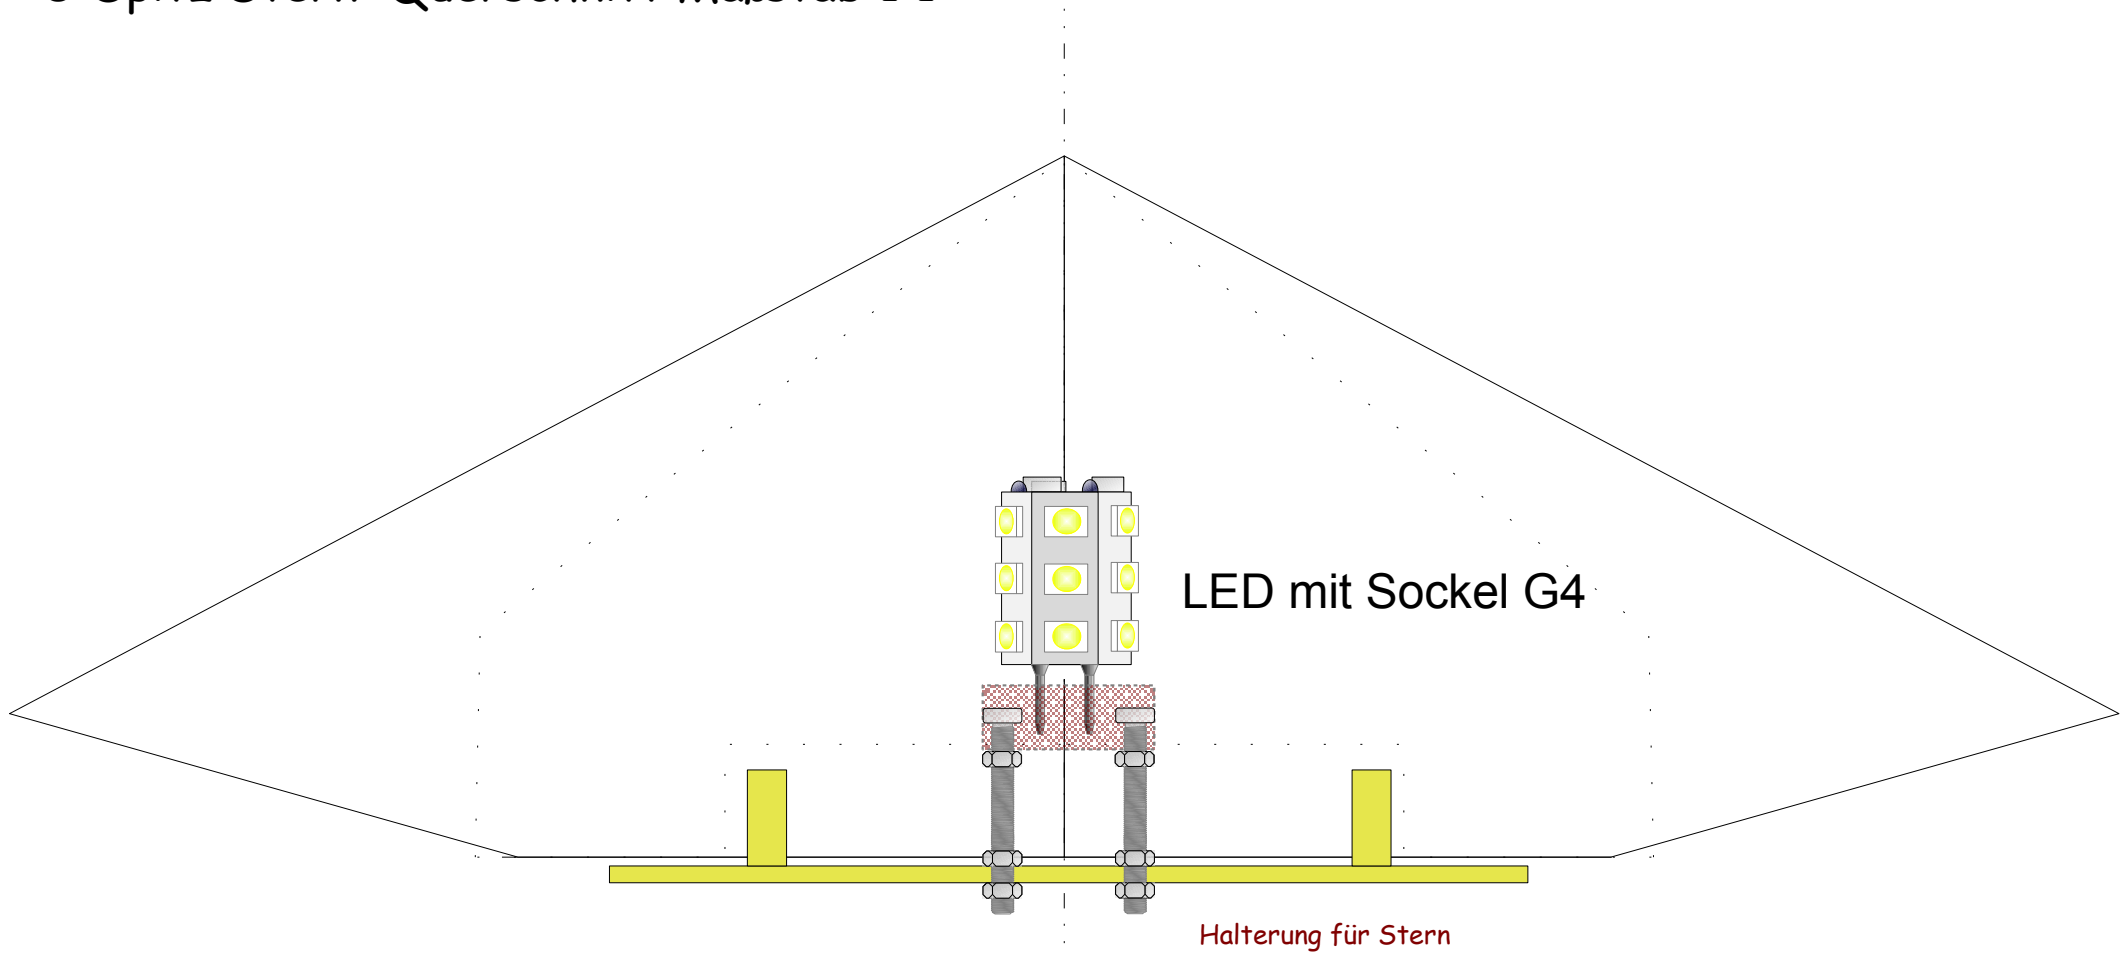

8-Spitz Stern: Querschnitt Maßstab 1:1

Glühlampe mit Sockel E10