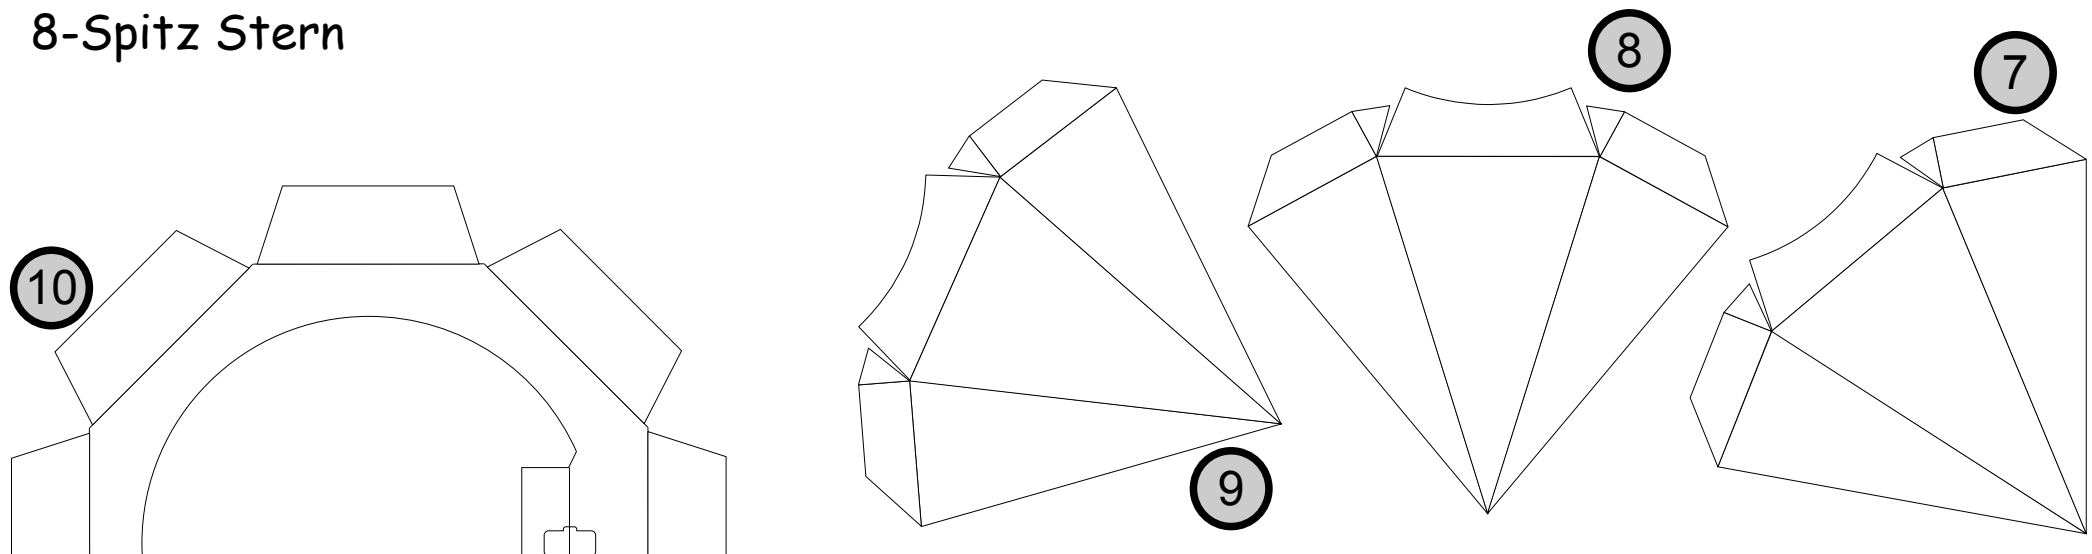

8-Spitz Stern

Bitte dieses Teil auf ein Stück Pappe aufkleben.

Projekt Bastelbogen

www.projekt-bastelbogen.de