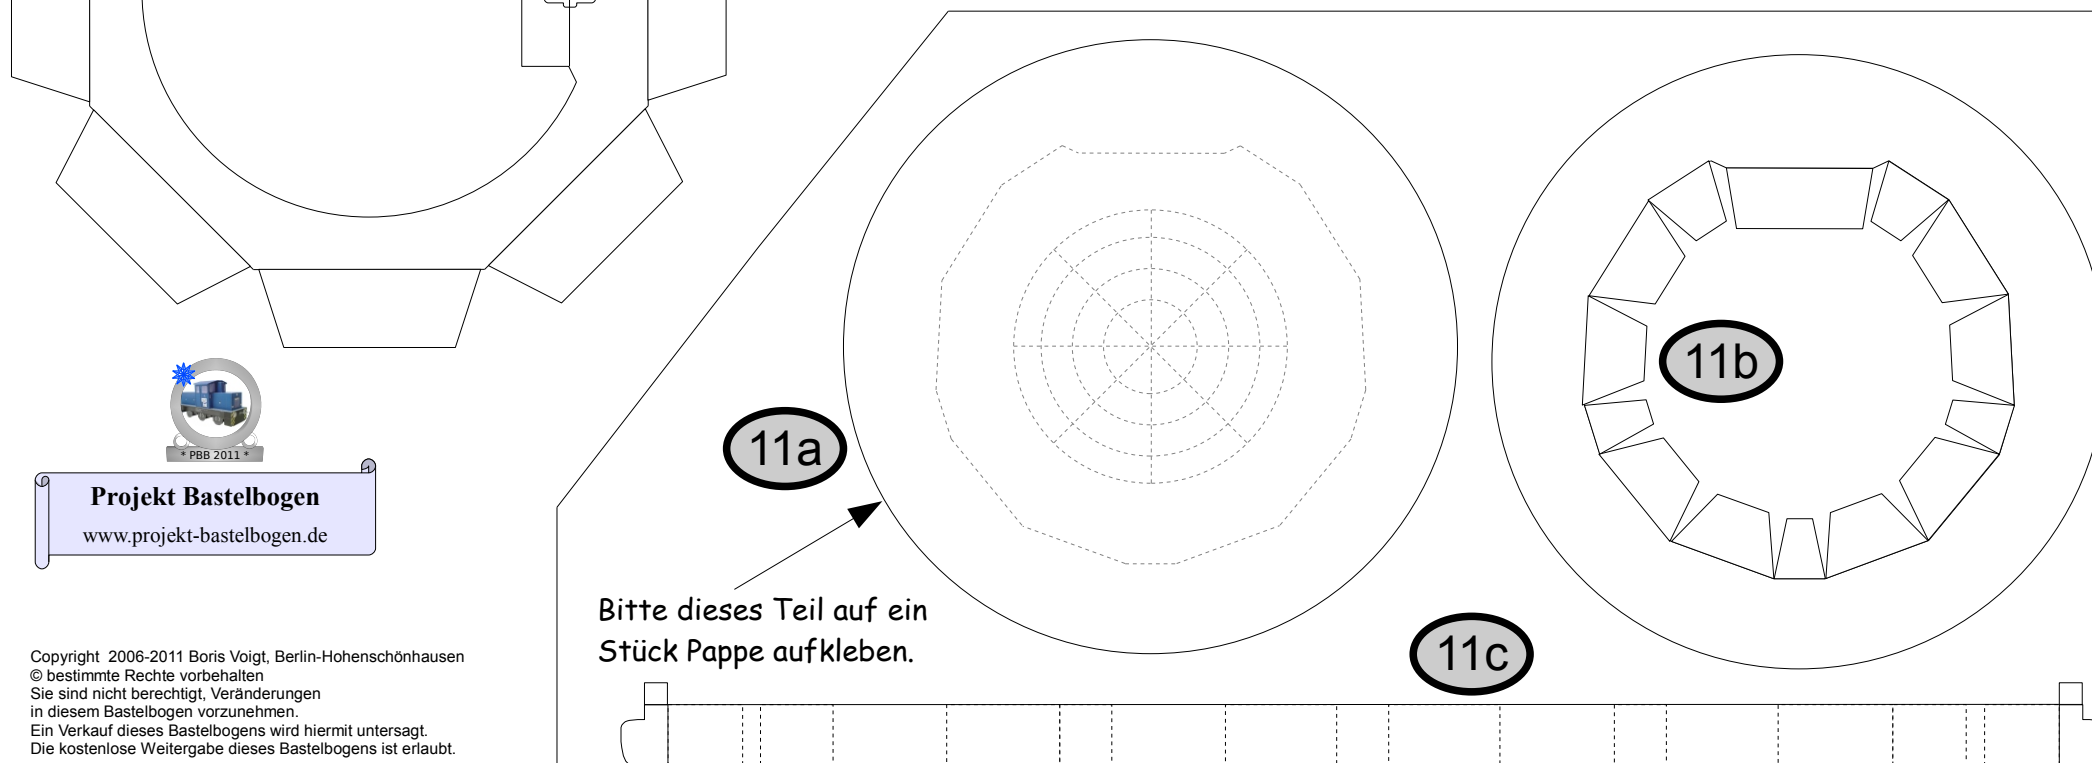

8-Spitz Stern

Bitte dieses Teil auf ein Stück Pappe aufkleben.

Projekt Bastelbogen

www.projekt-bastelbogen.de