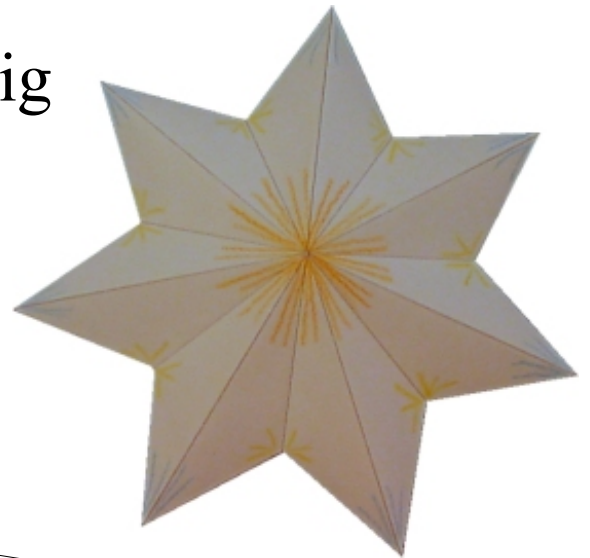

Bastelbogen Nr. 907a

Seite 1

kleiner 7-Spitz Stern, zweiseitig
15,5 cm

Schwierigkeit: S3, mittel

Projekt Bastelbogen
www.projekt-bastelbogen.de

kleiner 7-Spitz Stern

Die Oberfläche kann vor dem Verkleben bunt angemalt werden.