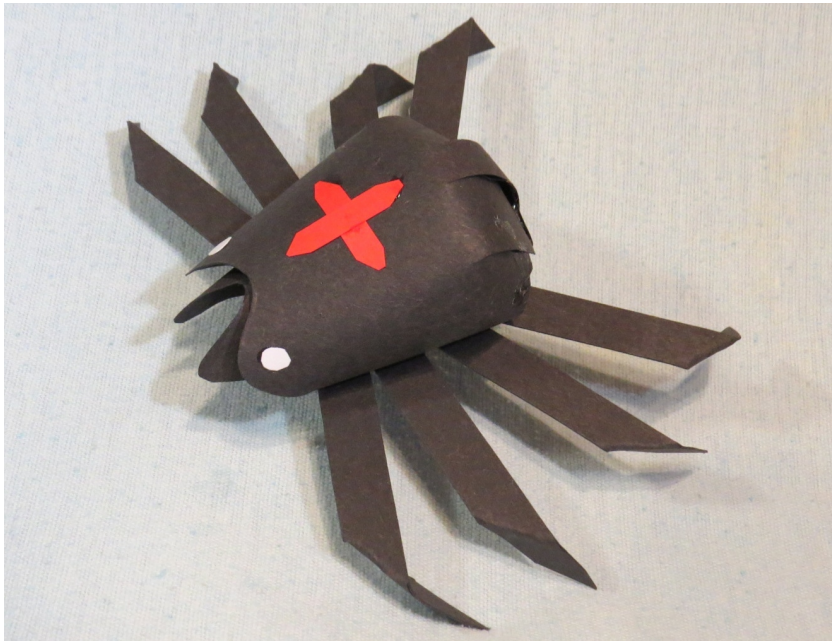

Bastelbogen Nr. 886d

Spinne

Länge x Breite : 9 cm x 12 cm

Schwierigkeit: S3, mittel

Version 2.0

Bastelbogen Nr. 886d

Spinne (2x)

Version 2.0

Projekt Bastelbogen
www.projekt-bastelbogen.de

Bastelbogen Nr. 886d

Spinne

Länge x Breite : 9 cm x 12 cm

Schwierigkeit: S3, mittel

Version 2.0

Projekt Bastelbogen

www.projekt-bastelbogen.de

Bastelbogen Nr. 886d

Spinne (2x)

Version 2.0

Copyright 2006-2016 Boris Voigt, Berlin-Hohenschönhausen © bestimmte Rechte vorbehalten
Sie sind nicht berechtigt, Veränderungen in diesem Bastelbogen vorzunehmen.
Ein Verkauf dieses Bastelbogens wird hiermit untersagt. Die kostenlose Weitergabe dieses Bastelbogens ist erlaubt.