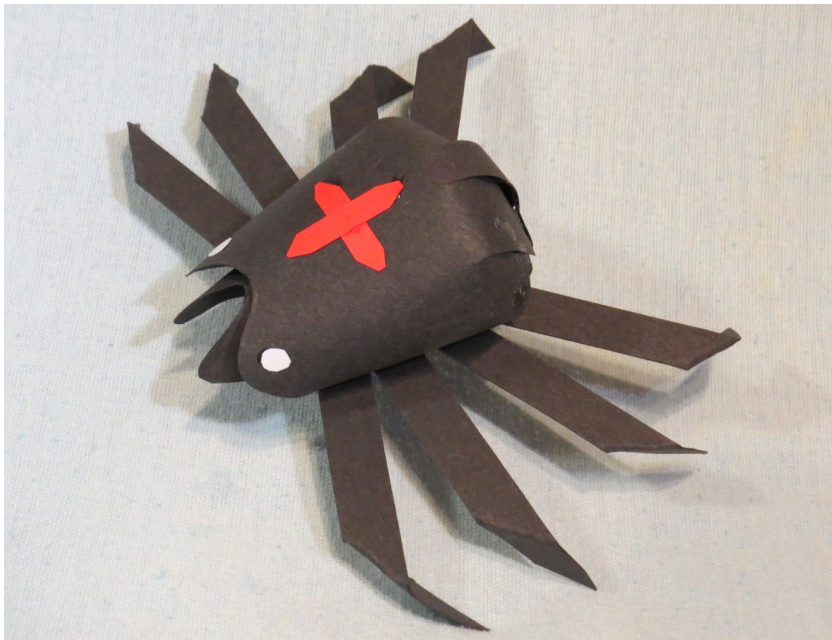

Bastelbogen Nr. 886d

Spinne

Länge x Breite : 9 cm x 12 cm

Schwierigkeit: S3, mittel

Version 2.0

Bastelbogen Nr. 886d

Spinne (2x)

Version 2.0

Projekt Bastelbogen
www.projekt-bastelbogen.de

Bastelbogen Nr. 886d

Spinne

Länge x Breite : 9 cm x 12 cm

Schwierigkeit: S3, mittel

Version 2.0

Projekt Bastelbogen

www.projekt-bastelbogen.de