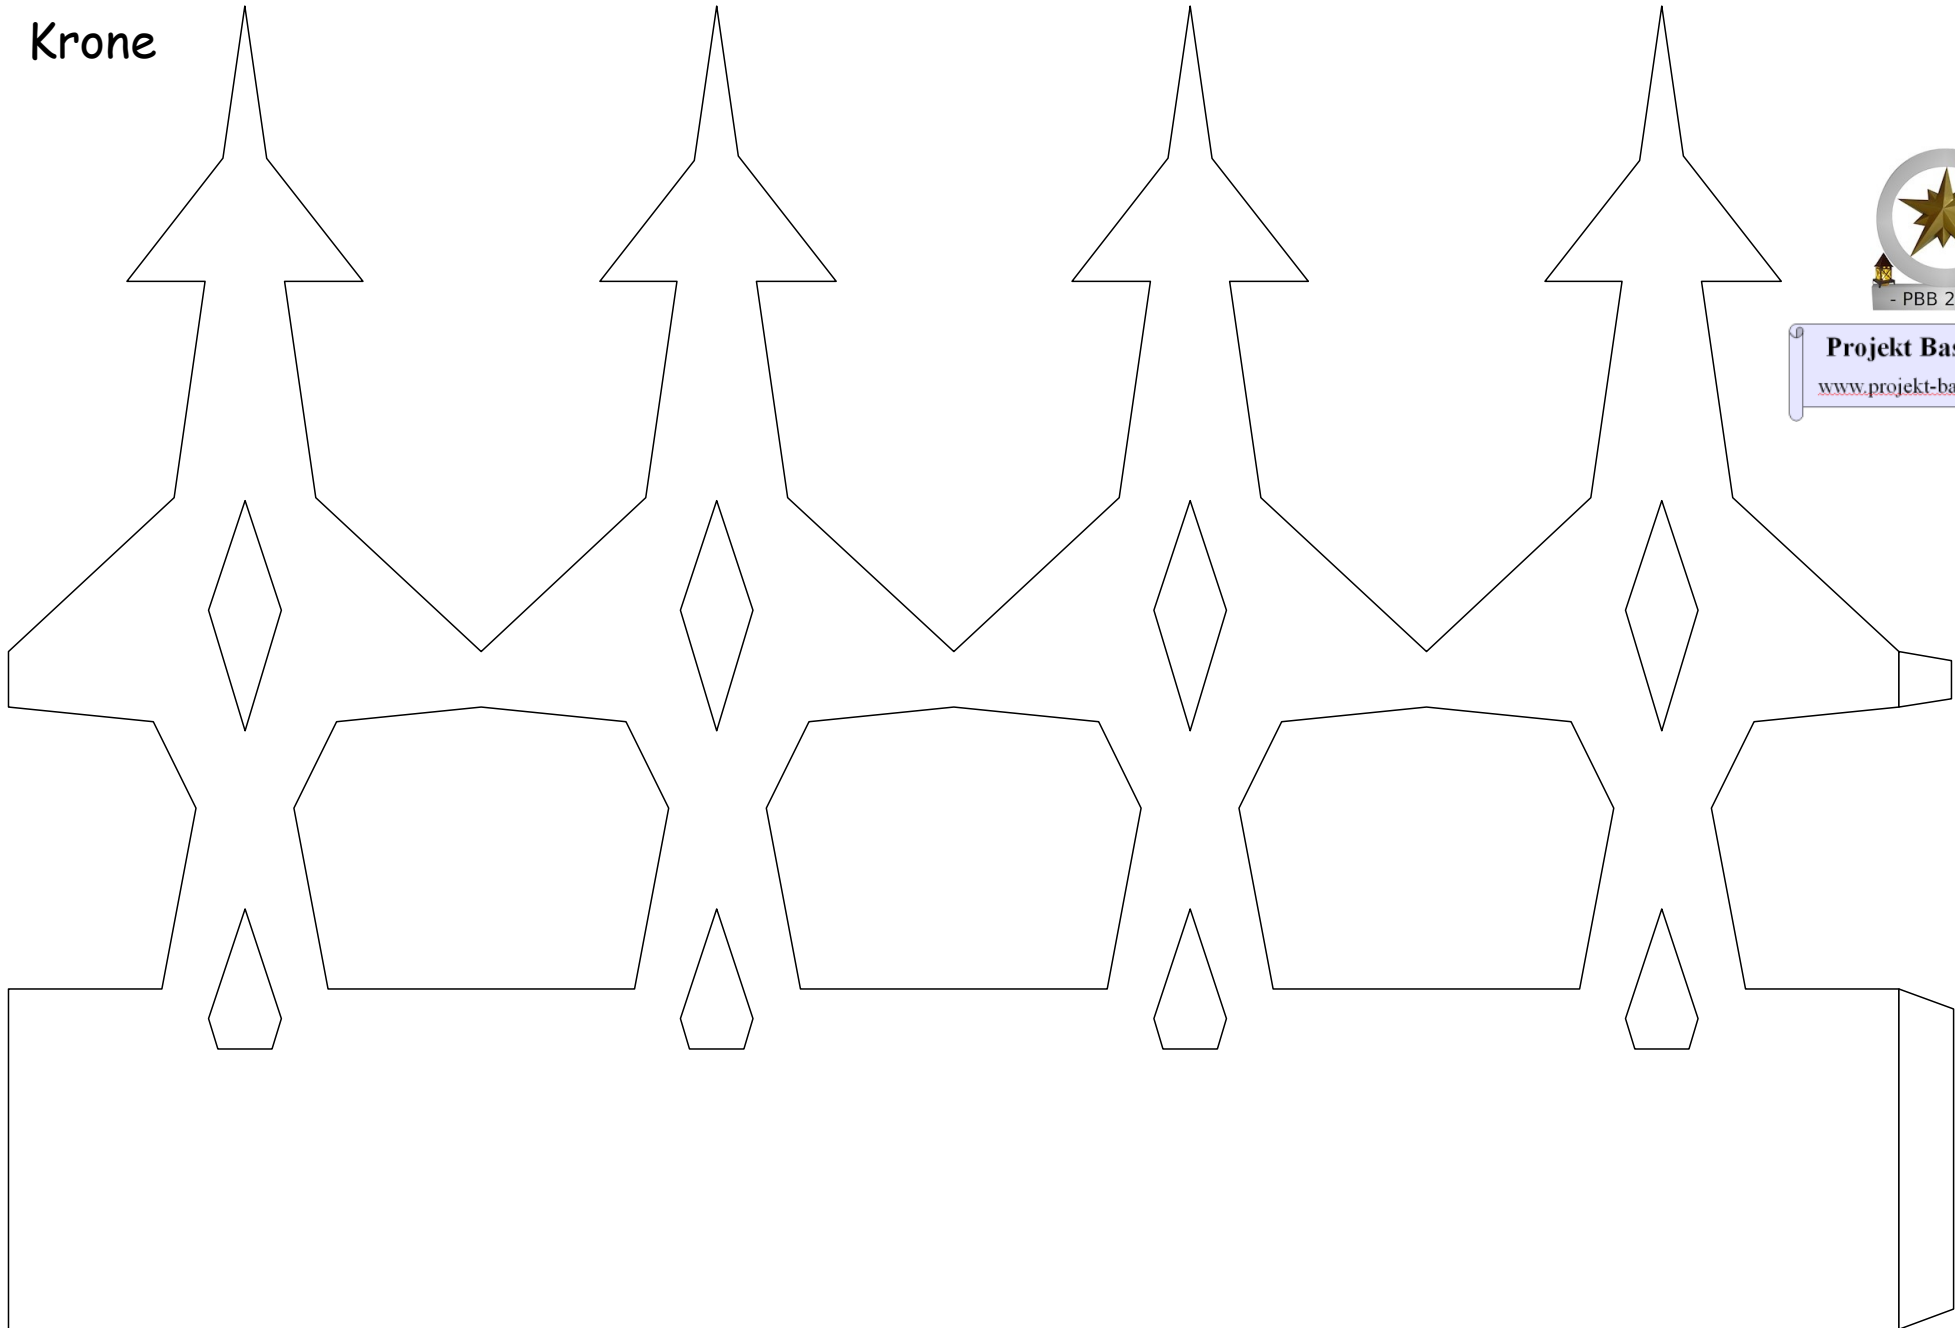

Krone

- PBB 2017 -

Projekt Bastelbogen

www.projekt-bastelbogen.de