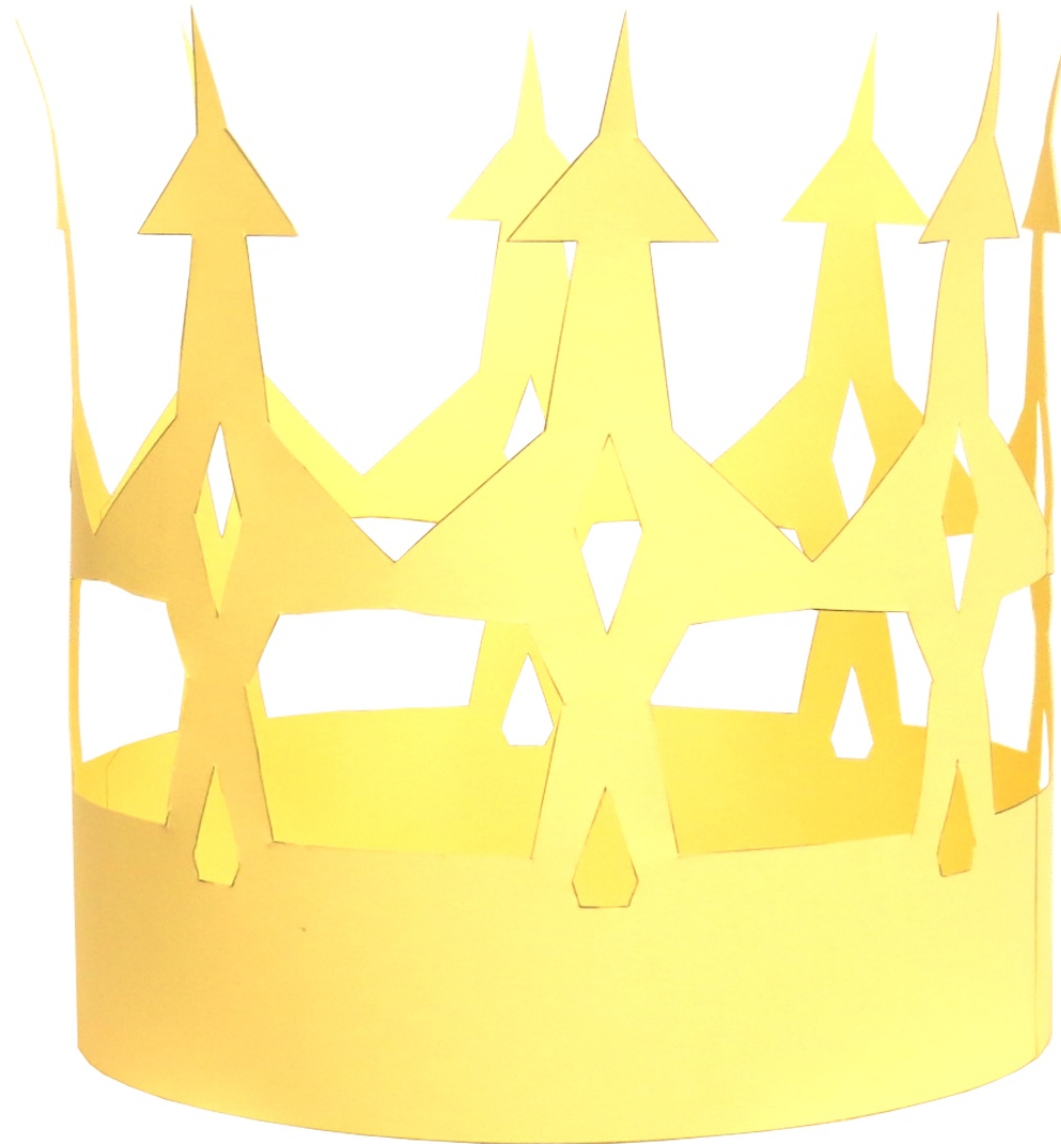

# Bastelbogen Nr. 877b

## Krone

Durchmesser : 17 cm  
Höhe : 17,5 cm

*Schwierigkeit: S2, leicht*