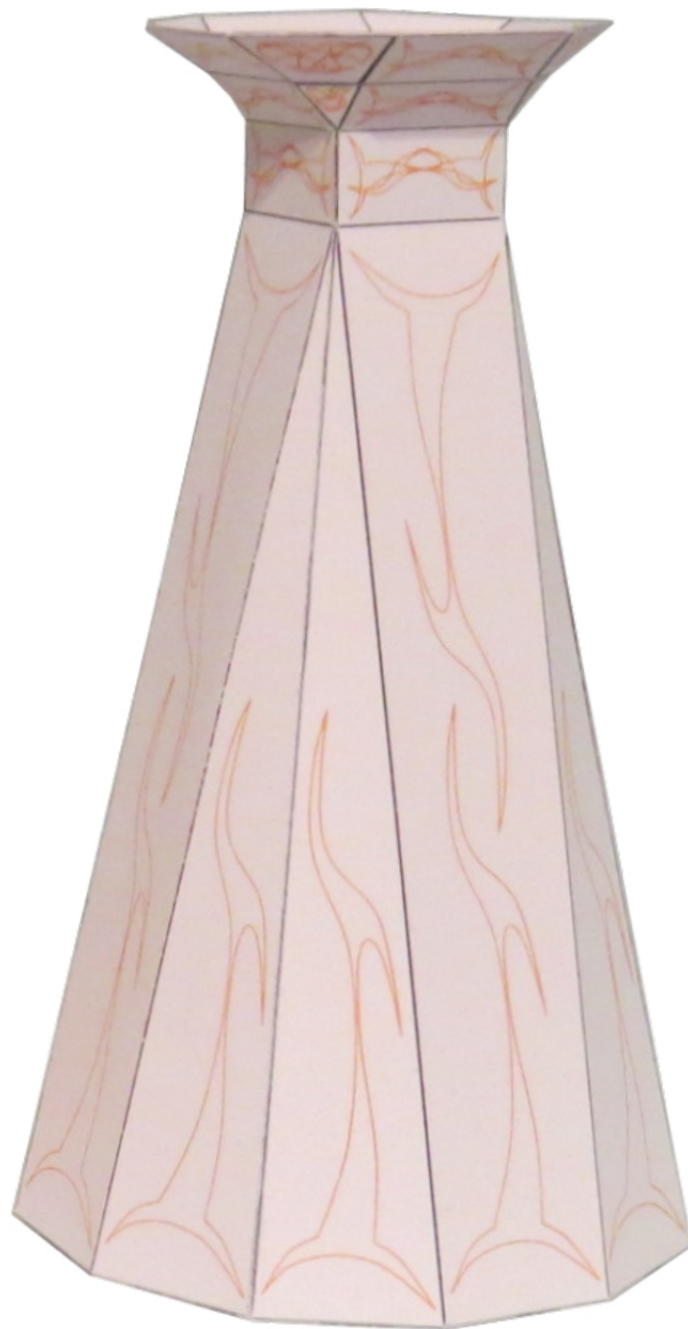

# Bastelbogen Nr. 841d

Seite 1

## kleine Vase

**Version 4.0**

Durchmesser : 7,8 cm

Höhe : 13,3 cm

Schwierigkeit: S4 mittelschwer

kleine Vase

Version 4.0

äußerer Boden

Projekt Bastelbogen

[www.projekt-bastelbogen.de](http://www.projekt-bastelbogen.de)

Nr. 841d

kleine Vase

Version 4.0

äußerer Boden

innerer Boden  
Bitte auf ein Stück Pappe  
aufkleben.

Projekt Bastelbogen

[www.projekt-bastelbogen.de](http://www.projekt-bastelbogen.de)

Nr. 841d

kleine Vase

Version 4.0

innerer Boden  
Bitte auf ein Stück Pappe  
aufkleben.

äußerer Boden

Projekt Bastelbogen  
[www.projekt-bastelbogen.de](http://www.projekt-bastelbogen.de)