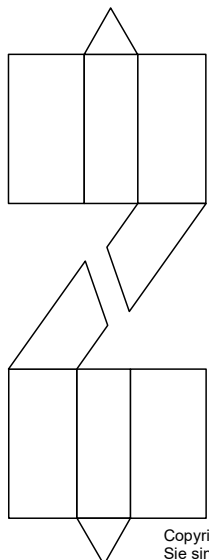

# Bastelbogen Nr. 841d

Seite 1

## kleine Vase

**Version 4.0**

Durchmesser : 7,8 cm

Höhe : 13,3 cm

Schwierigkeit: S4 mittelschwer

kleine Vase

Version 4.0

äußerer Boden

Projekt Bastelbogen

[www.projekt-bastelbogen.de](http://www.projekt-bastelbogen.de)

Nr. 841d

kleine Vase

Version 4.0

äußerer Boden

innerer Boden  
Bitte auf ein Stück Pappe  
aufkleben.

Projekt Bastelbogen

[www.projekt-bastelbogen.de](http://www.projekt-bastelbogen.de)

Nr. 841d

kleine Vase

Version 4.0

innerer Boden  
Bitte auf ein Stück Pappe  
aufkleben.

äußerer Boden

Projekt Bastelbogen  
[www.projekt-bastelbogen.de](http://www.projekt-bastelbogen.de)