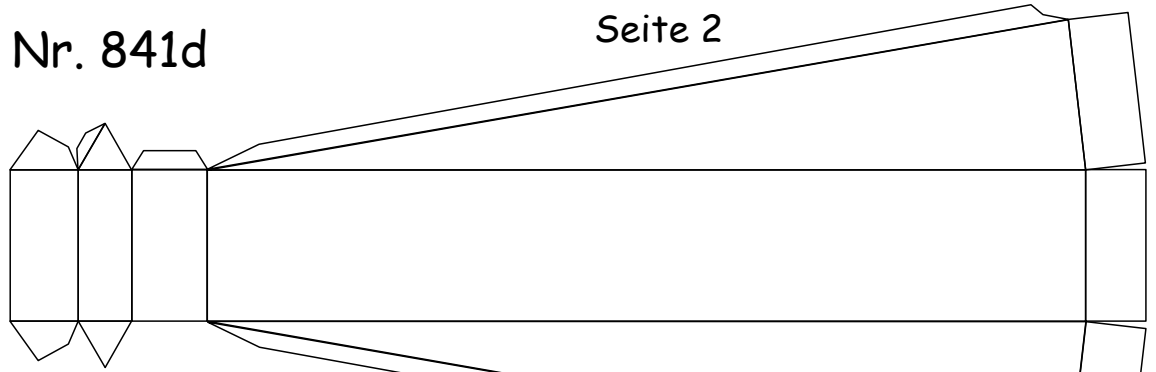

kleine Vase

Version 4.0