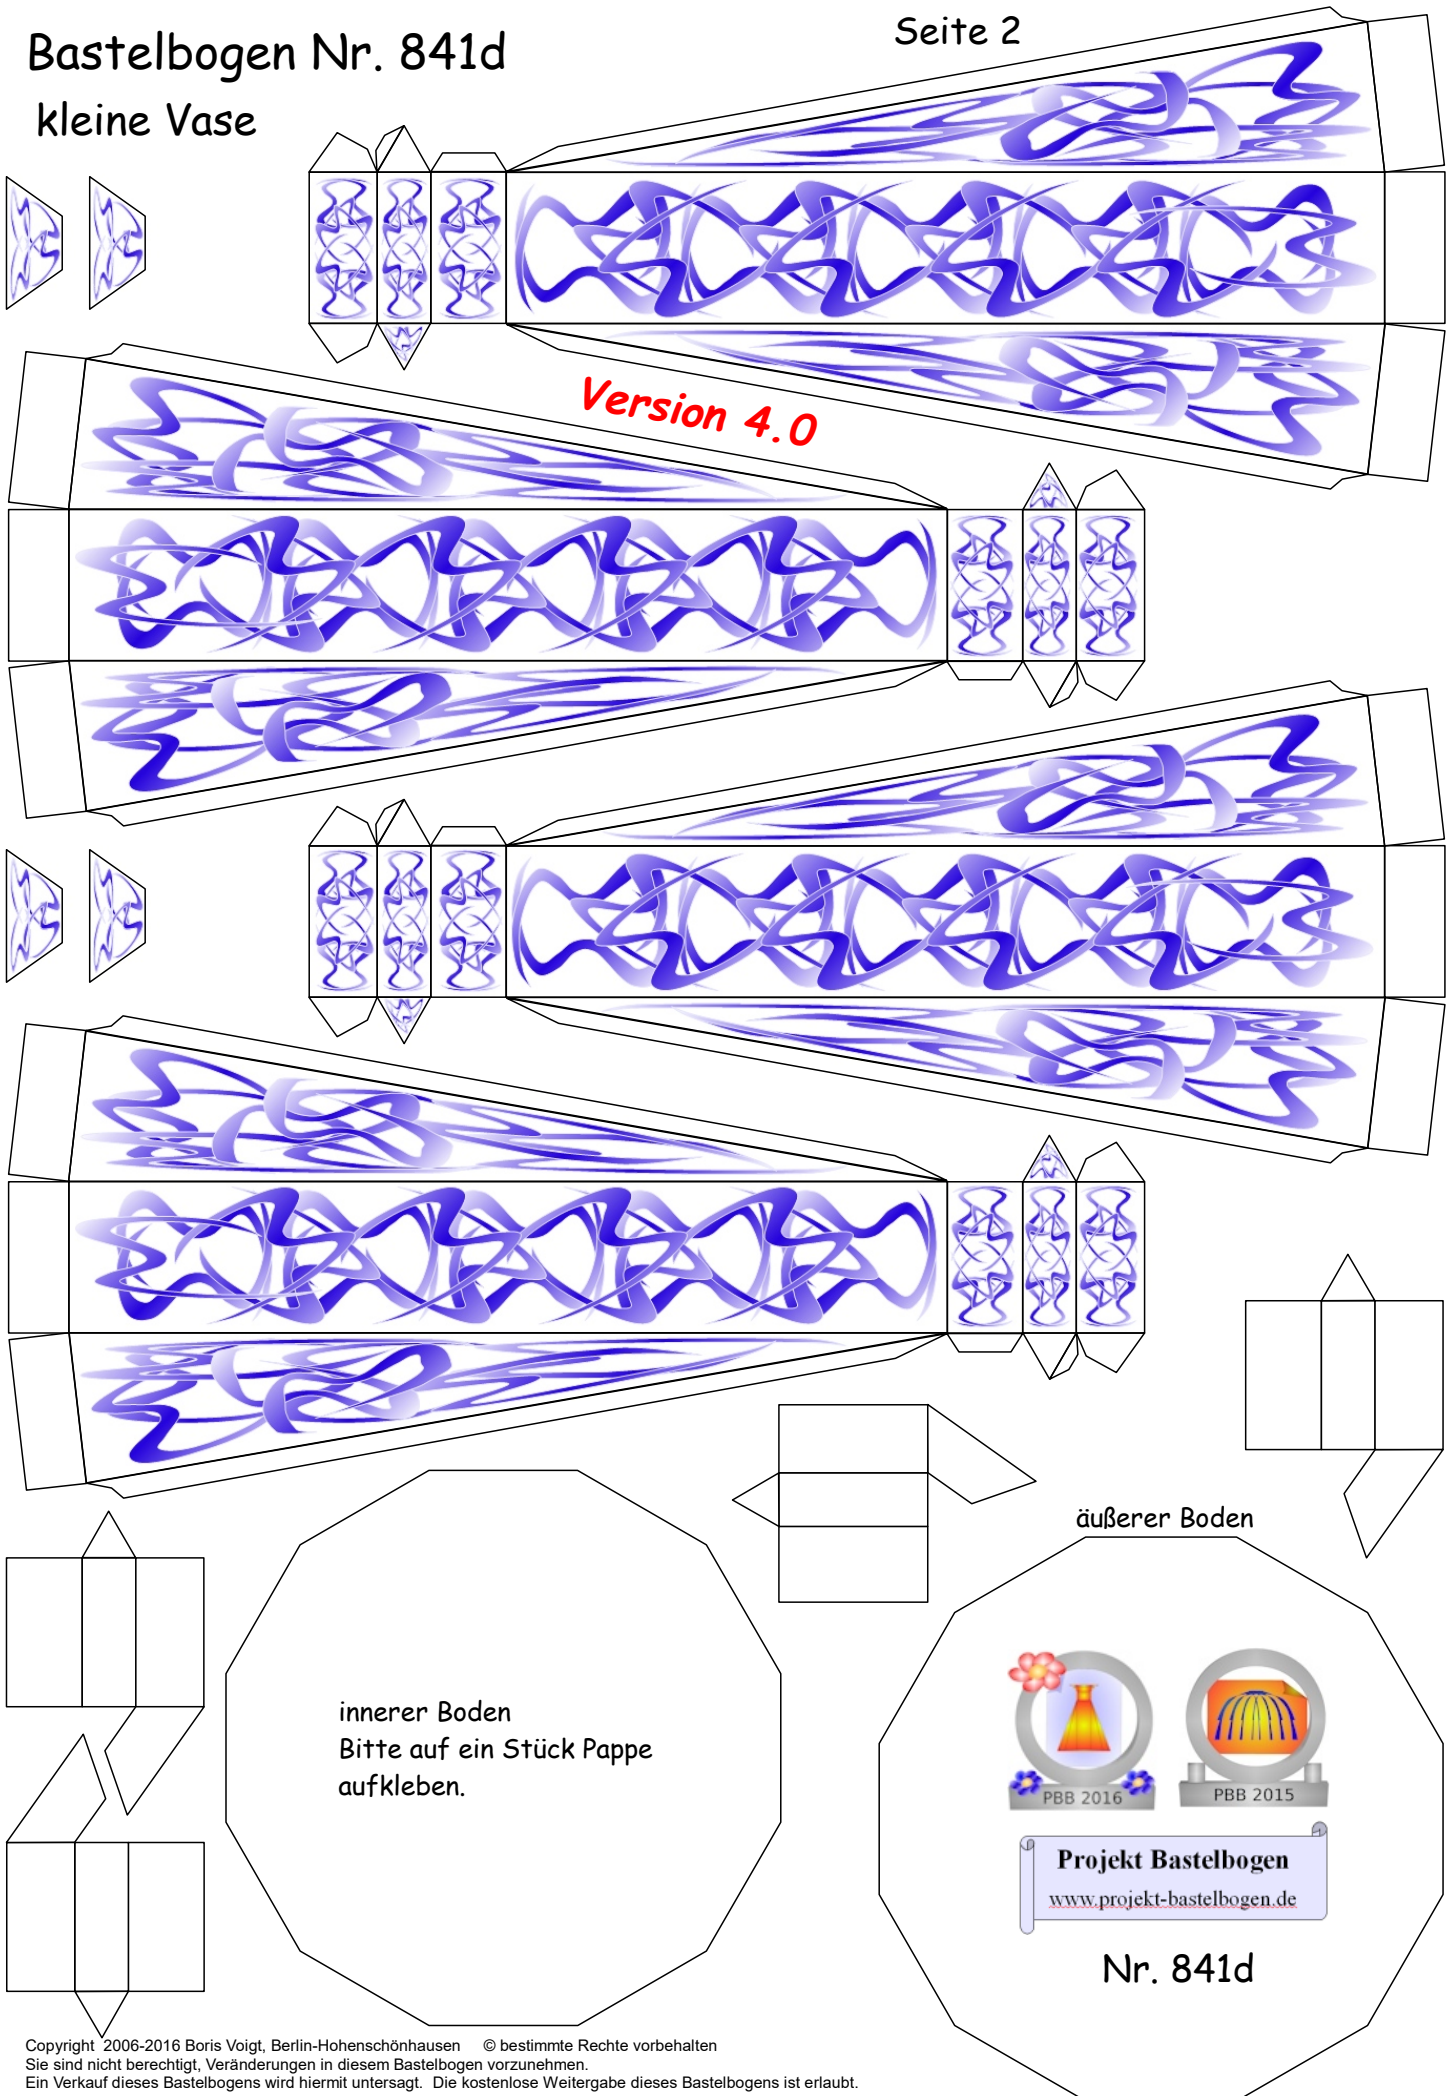

# Bastelbogen Nr. 841d

Seite 1

## kleine Vase

**Version 4.0**

Durchmesser : 7,8 cm

Höhe : 13,3 cm

Schwierigkeit: S4 mittelschwer

kleine Vase

Version 4.0

äußerer Boden

Projekt Bastelbogen

[www.projekt-bastelbogen.de](http://www.projekt-bastelbogen.de)

Nr. 841d

kleine Vase

Version 4.0

äußerer Boden

innerer Boden  
Bitte auf ein Stück Pappe  
aufkleben.

Projekt Bastelbogen

[www.projekt-bastelbogen.de](http://www.projekt-bastelbogen.de)

Nr. 841d

kleine Vase

Version 4.0

innerer Boden  
Bitte auf ein Stück Pappe  
aufkleben.

äußerer Boden

Projekt Bastelbogen  
[www.projekt-bastelbogen.de](http://www.projekt-bastelbogen.de)