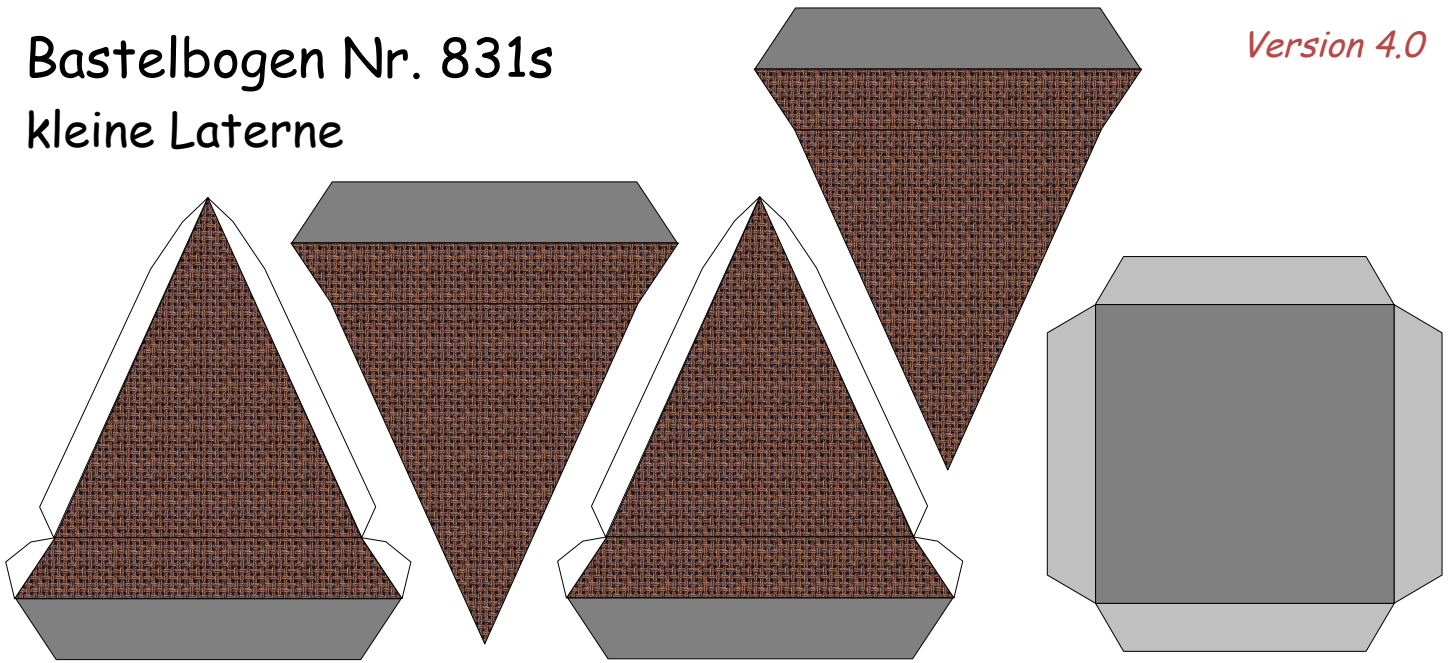

Bastelbogen Nr. 831s

kleine Laterne

Version 4.0

L x B x H : 6,2 cm x 6,2 cm x 11,7 cm

Seiten : 1

Anzahl der Teile : 7

geeignet für : 120g Papier

Schwierigkeit: S4 mittelschwer