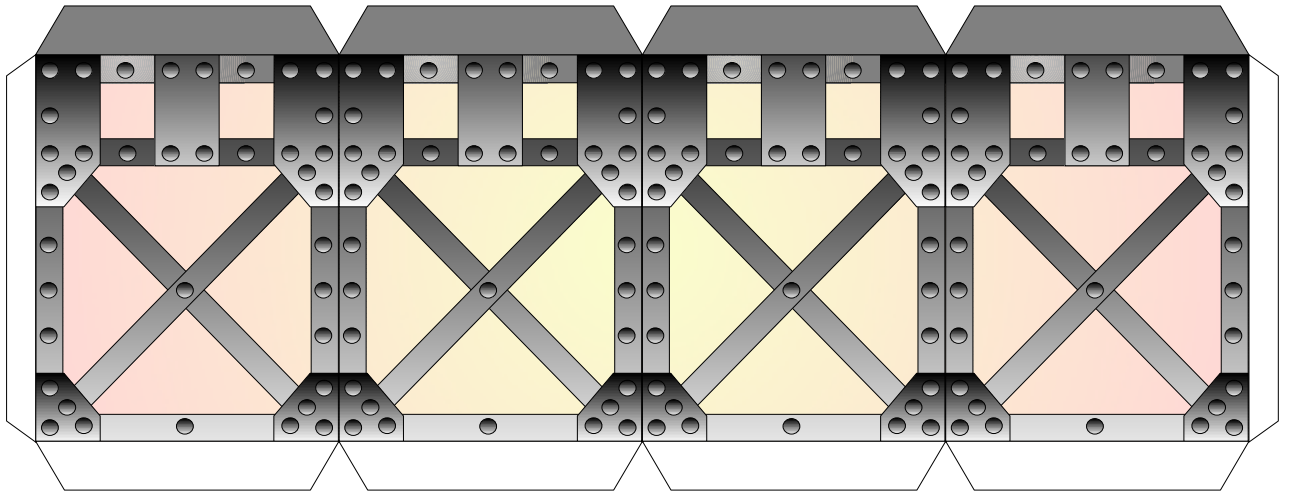

Bastelbogen Nr. 831s

kleine Laterne

Version 4.0

L x B x H : 6,2 cm x 6,2 cm x 11,7 cm

Seiten : 1

Anzahl der Teile : 7

geeignet für : 120g Papier

Schwierigkeit: S4 mittelschwer

für LED-Teelicht geeignet