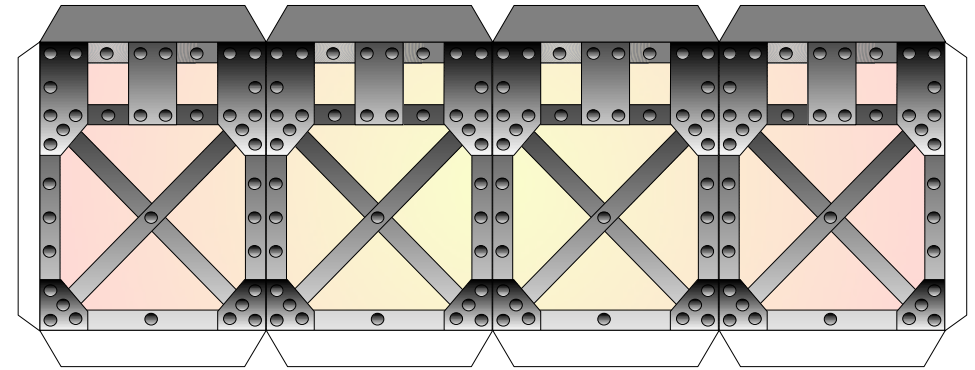

Bastelbogen Nr. 831s

kleine Laterne

L x B x H : 4,4 cm x 4,4 cm x 8,3 cm

Seiten : 1

Anzahl der Teile : 7

geeignet für : Kopierpapier

Version 2.0

Schwierigkeit: S4 mittelschwer

für LED-Beleuchtung geeignet

Projekt Bastelbogen

www.projekt-bastelbogen.de

Bastelbogen Nr. 831s

kleine Laterne (2x)

L x B x H : 4,4 cm x 4,4 cm x 8,3 cm

Seiten : 1

Anzahl der Teile : 7 / Laterne