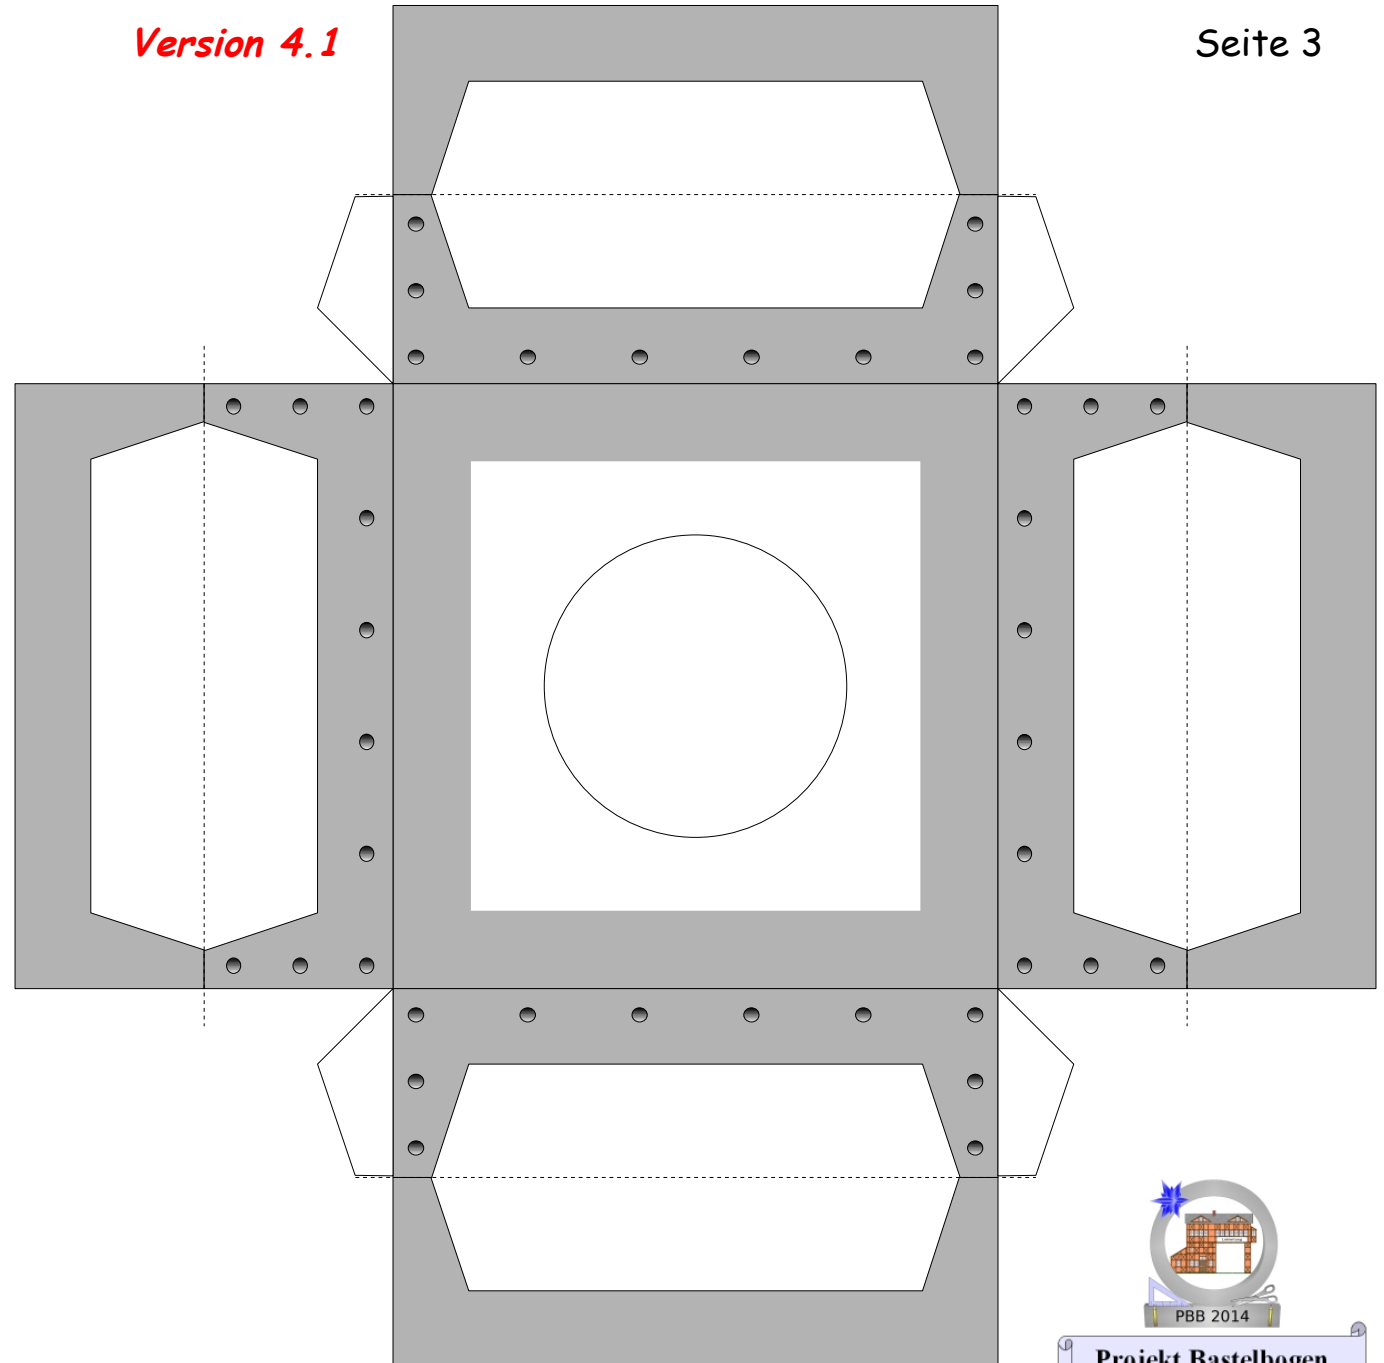

Version 4.1

Seite 3