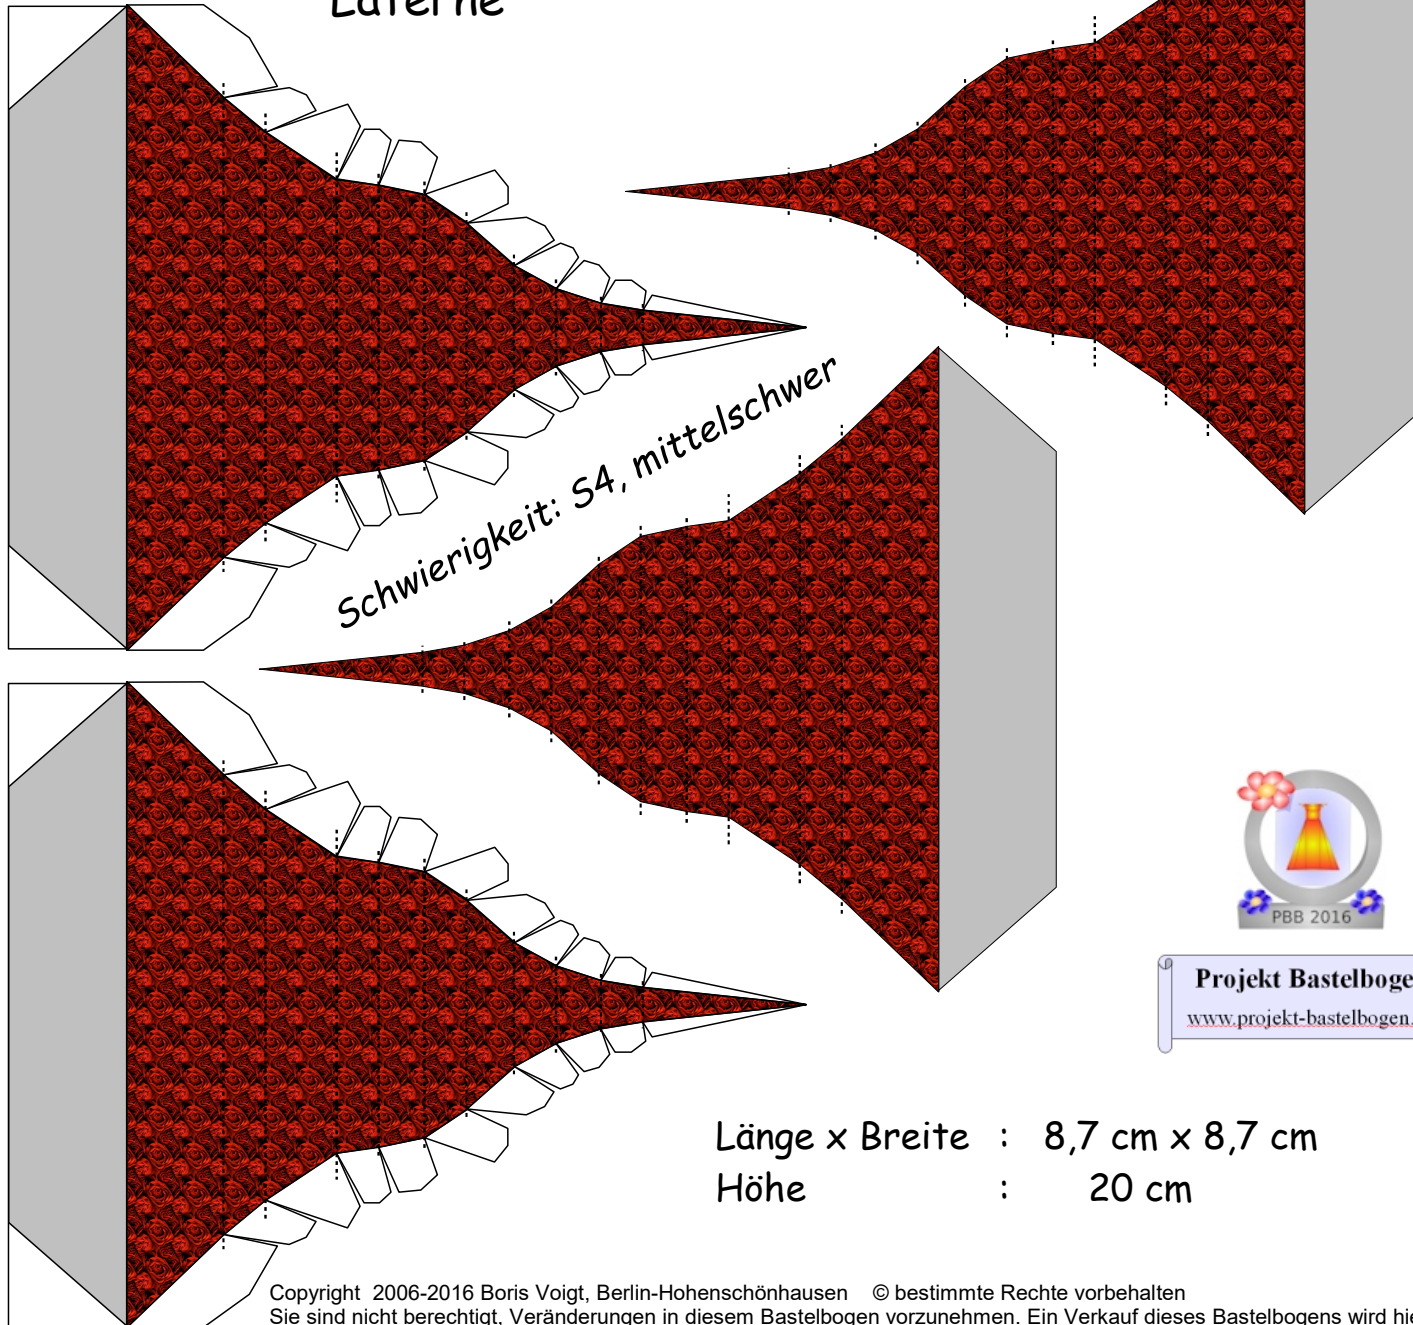

Laterne

Schwierigkeit: S4, mittelschwer

Projekt Bastelbogen
www.projekt-bastelbogen.de

Länge x Breite : 8,7 cm x 8,7 cm
Höhe : 20 cm

Laterne

Version 2.0

Laterne