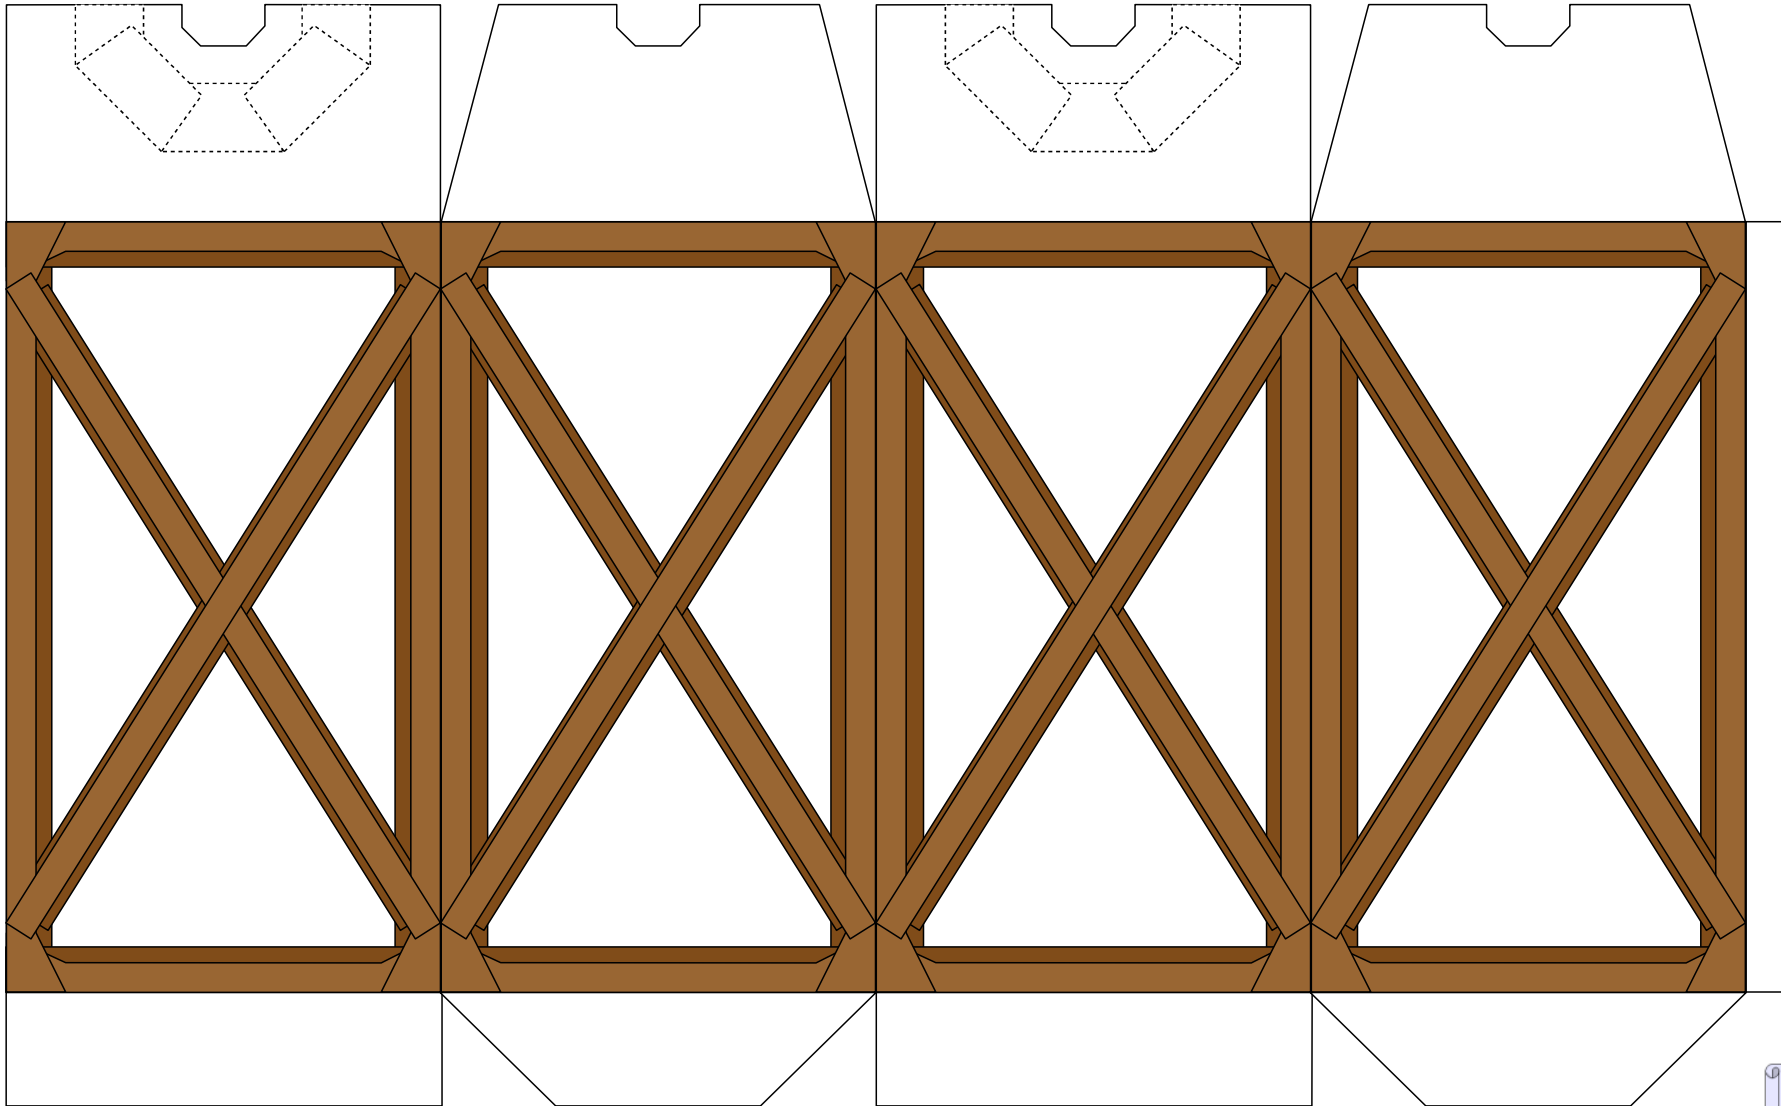

Laterne

Schwierigkeit: S4, mittelschwer

Projekt Bastelbogen
www.projekt-bastelbogen.de

Länge x Breite : 8,7 cm x 8,7 cm
Höhe : 20 cm

Laterne

Version 2.0

Laterne