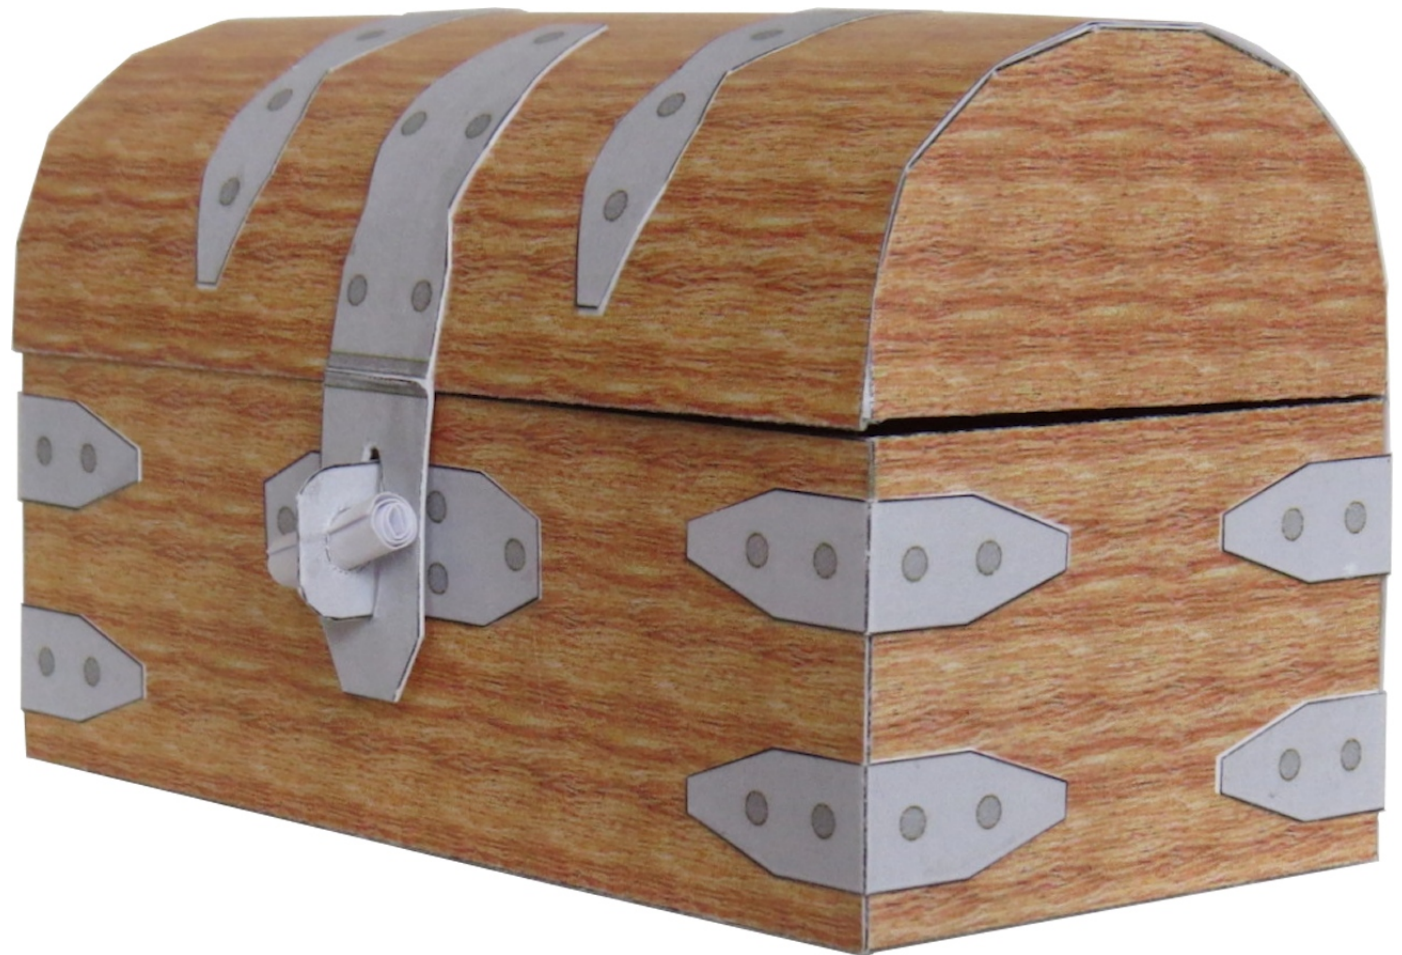

# Bastelbogen Nr. 830a

Seite 1

## Truhe

**Version 2.3**

Länge x Breite : 15,4 cm x 9,2 cm  
Höhe : 9,2 cm

*Schwierigkeit: S4, mittelschwer*

*geeignet für 160g Papier*

**Projekt Bastelbogen**

[www.projekt-bastelbogen.de](http://www.projekt-bastelbogen.de)