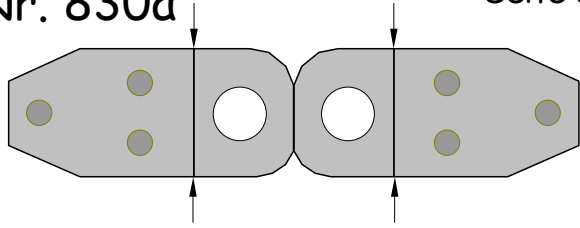

Bastelbogen Nr. 830a

Truhe

Version 2.3

Seite 3

Seitenverstärkung