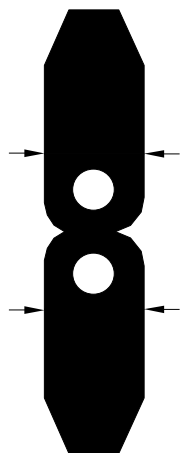

Nr. 830a
Truhe

Version 2.0

Projekt Bastelbogen
www.projekt-bastelbogen.de