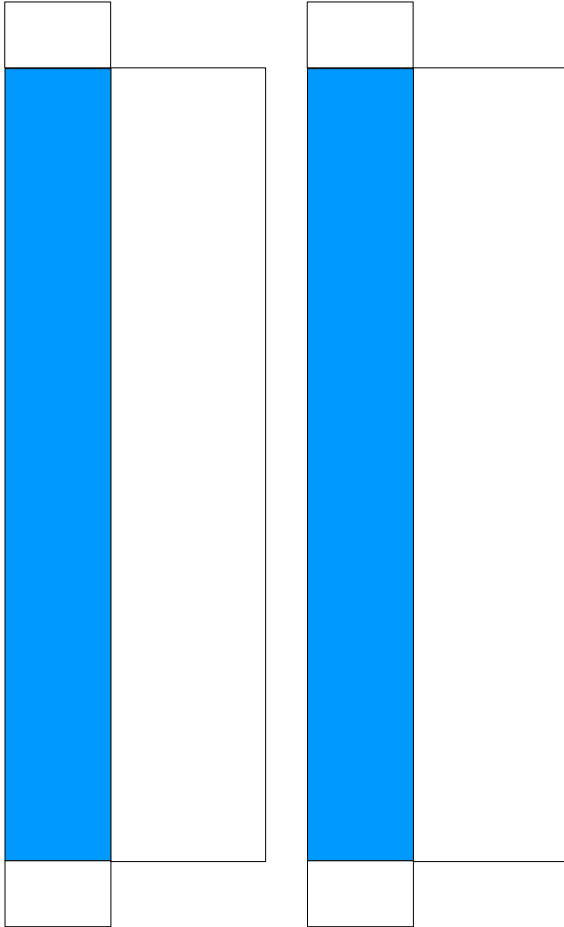

Bastelbogen Nr. 815c

Bilderrahmen für Bilder 10,5 cm x 10,5 cm

Breite x Höhe : 16,4 cm x 16,4 cm

Tiefe : 1,5 cm

Seiten : 2

Anzahl der Teile: 8

Projekt Bastelbogen

www.projekt-bastelbogen.de

Version 3.0

Seite 2

Schwierigkeit: S3, mittel

Dieses Teil bitte ein ein Stück Pappe aufkleben.

Bilderrahmen

PBB 2015

Projekt Bastelbogen

www.projekt-bastelbogen.de