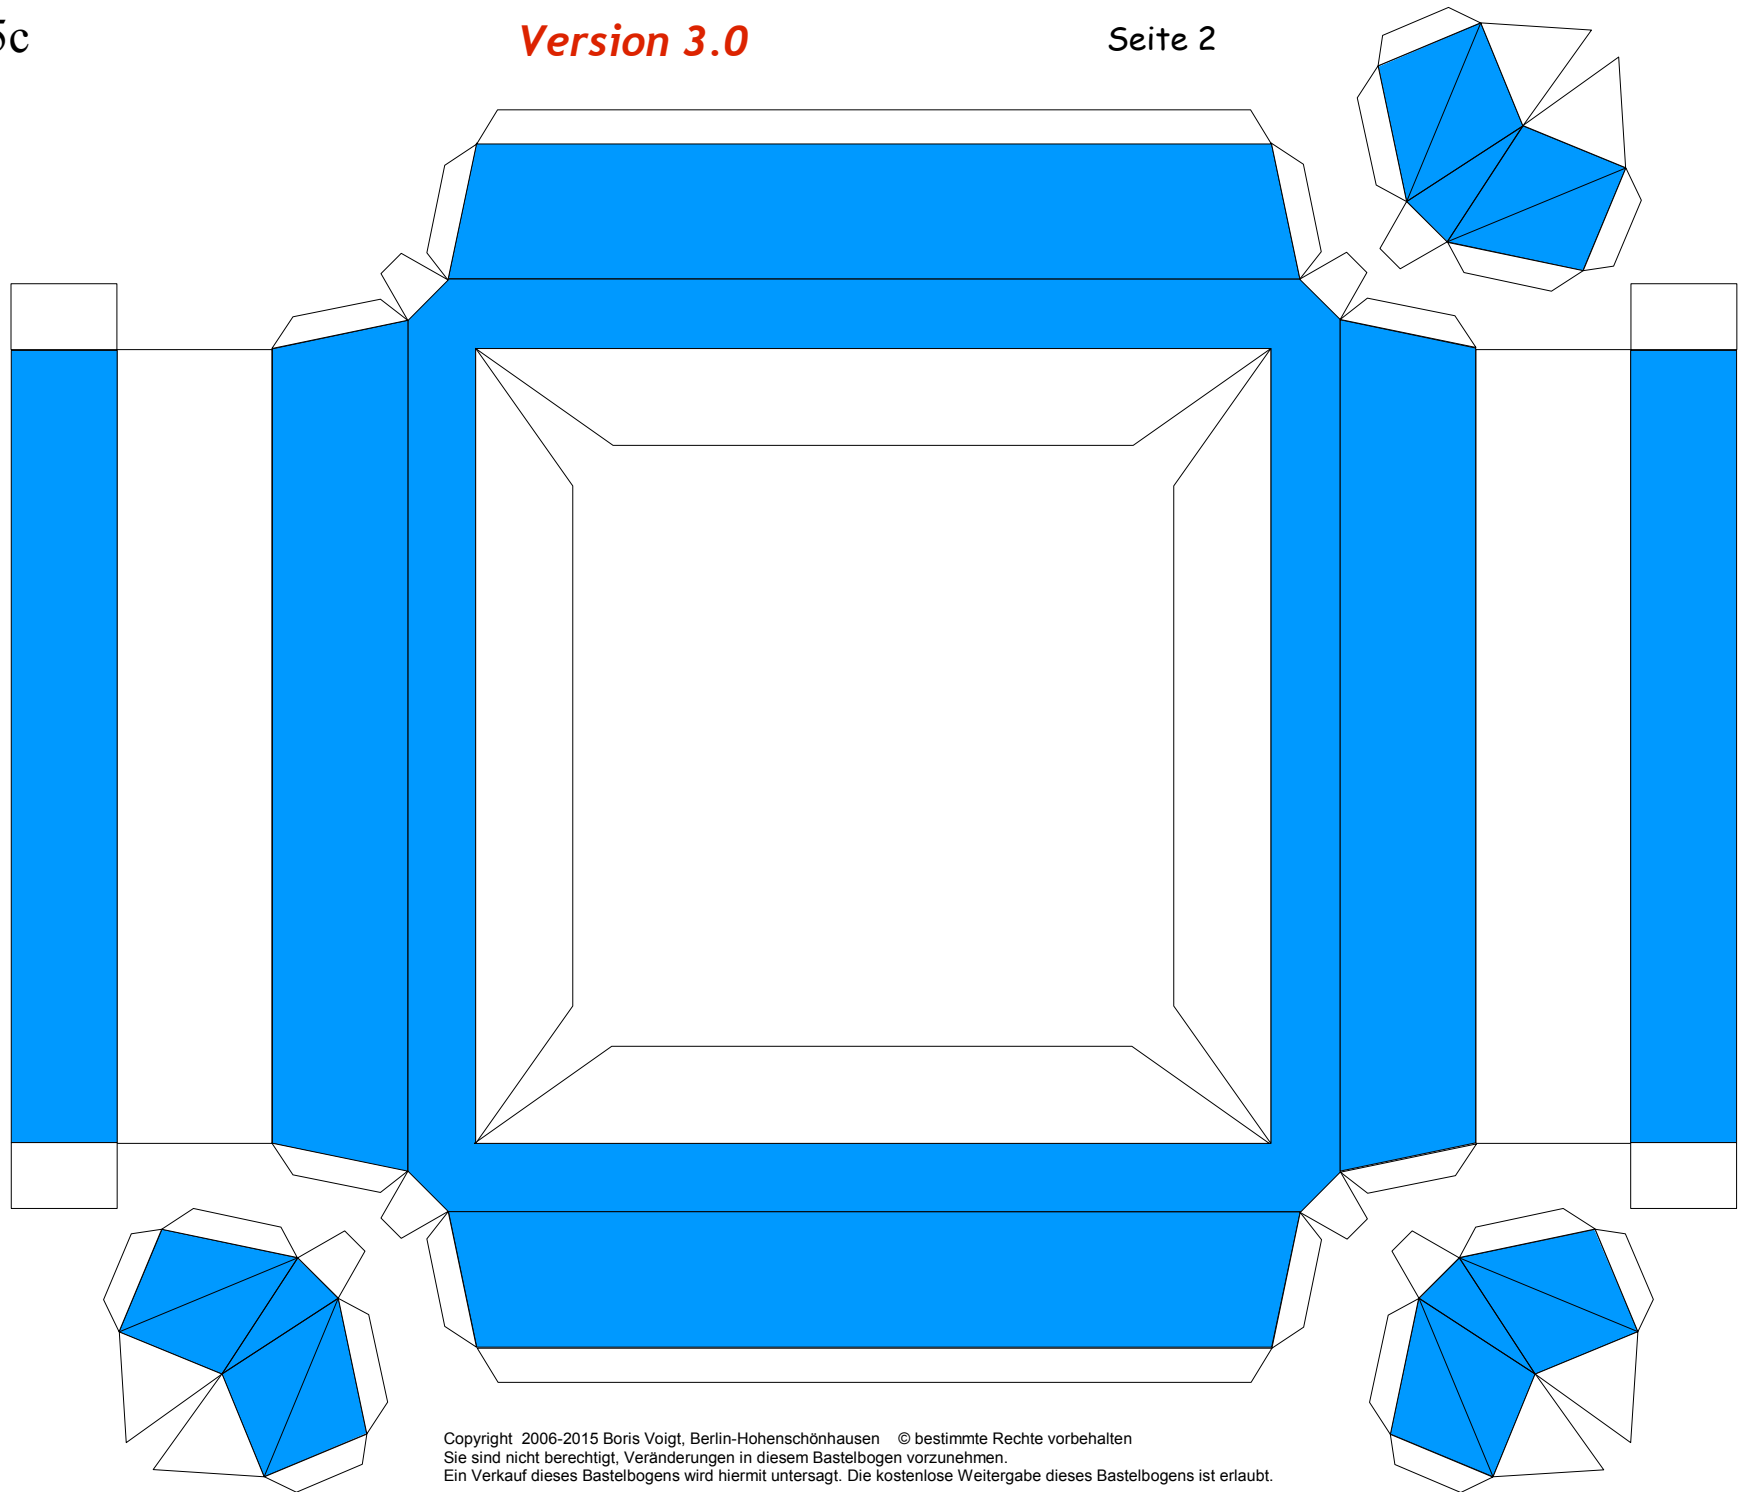

Bastelbogen Nr. 815c

Bilderrahmen für Bilder 10,5 cm x 10,5 cm

Breite x Höhe : 16,4 cm x 16,4 cm

Tiefe : 1,5 cm

Seiten : 2

Anzahl der Teile: 8

Projekt Bastelbogen

www.projekt-bastelbogen.de

Version 3.0

Seite 2

Schwierigkeit: S3, mittel

Dieses Teil bitte ein ein Stück Pappe aufkleben.

Bilderrahmen

PBB 2015

Projekt Bastelbogen

www.projekt-bastelbogen.de