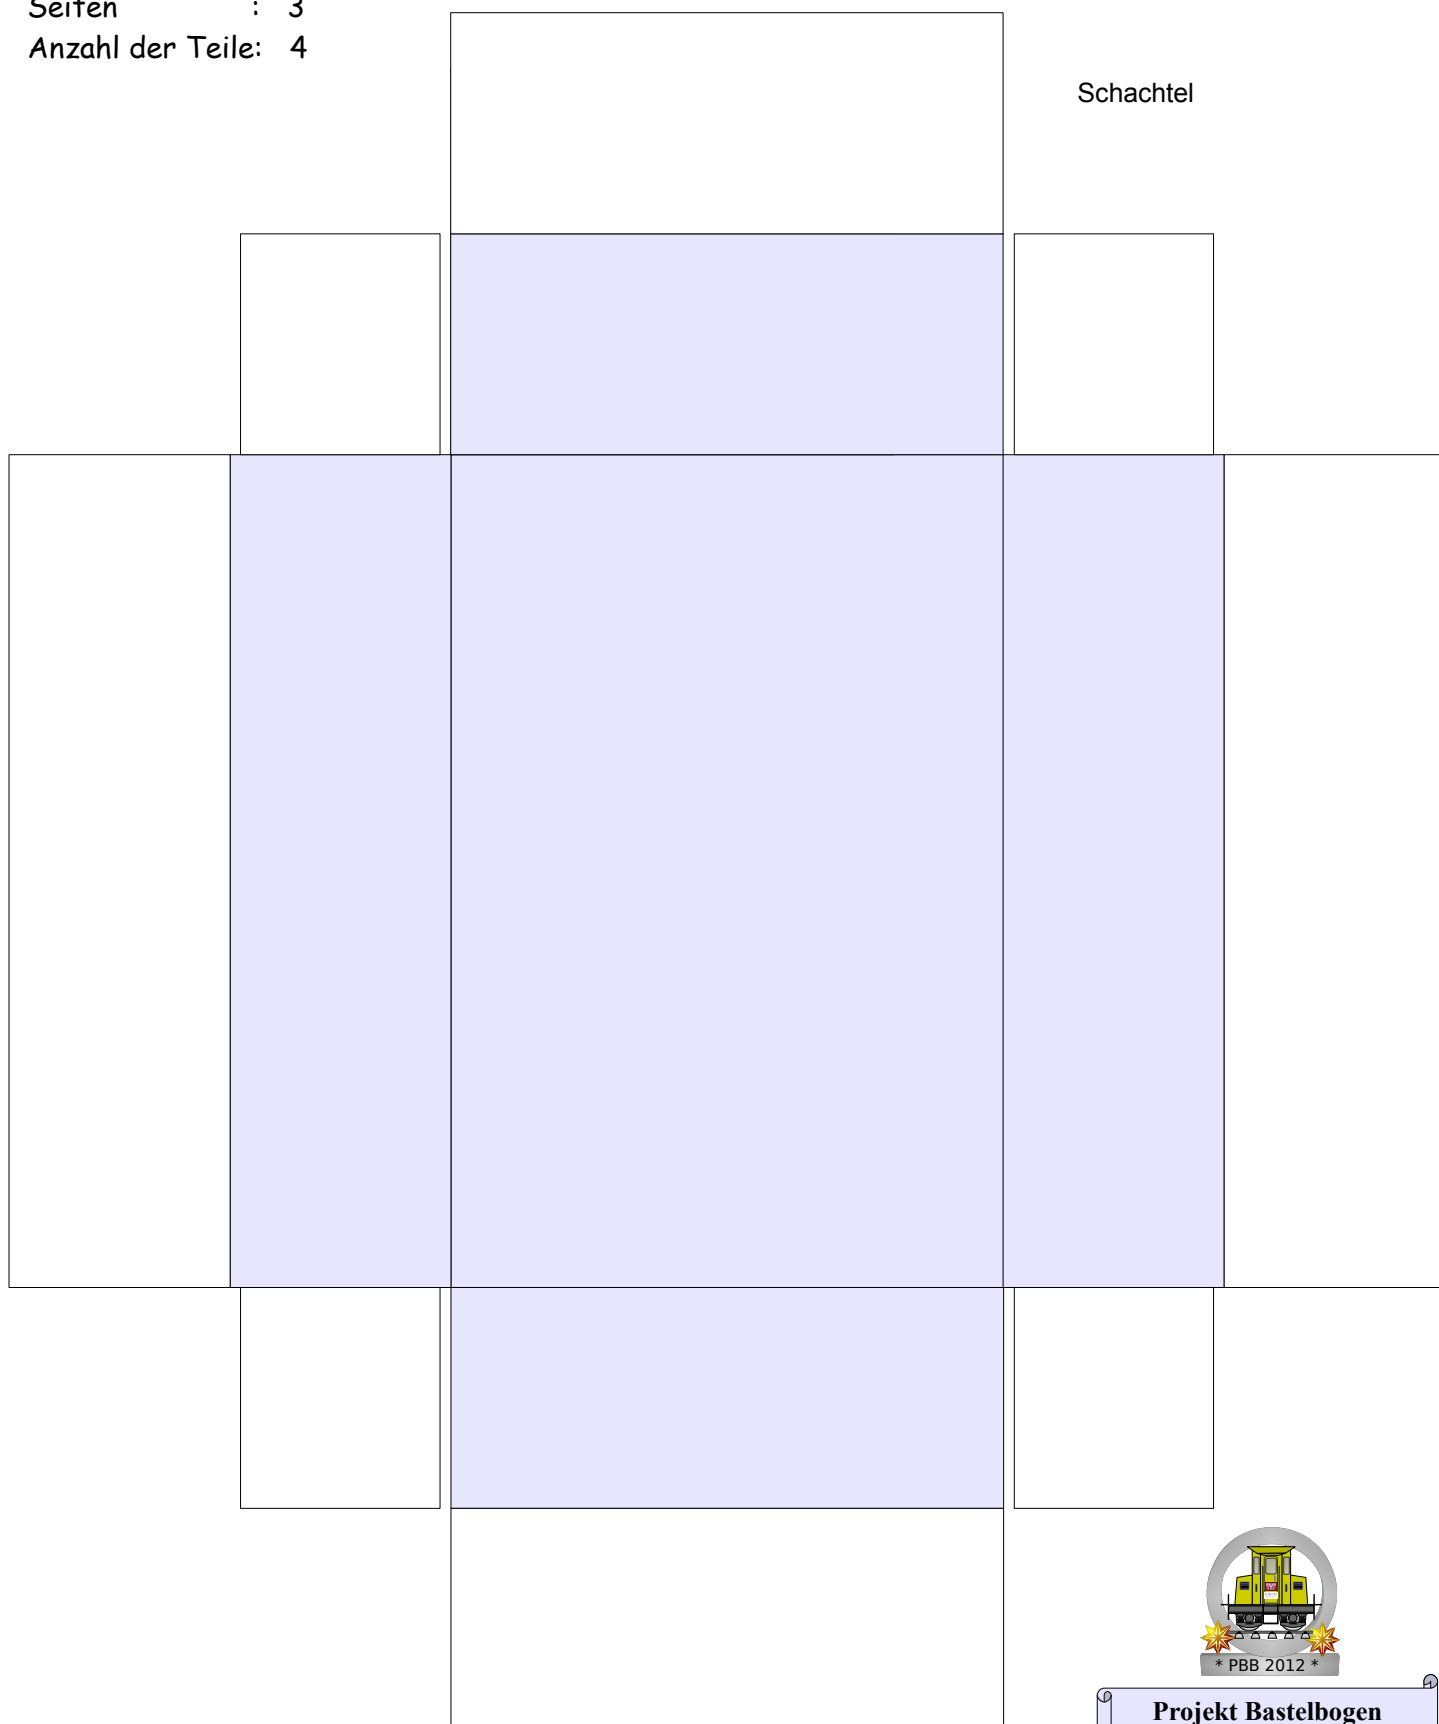

Schachtel mit Deckel

Länge / Breite : 11,3 cm / 7,5 cm

Höhe : 3,1 cm

Seiten : 3

Anzahl der Teile: 4

Schwierigkeit: S3, mittel

* PBB 2012 *

Oberfläche für Deckel ohne Bildmotiv (zum Selbstgestalten)

Bodenverstärkung für Schachtel