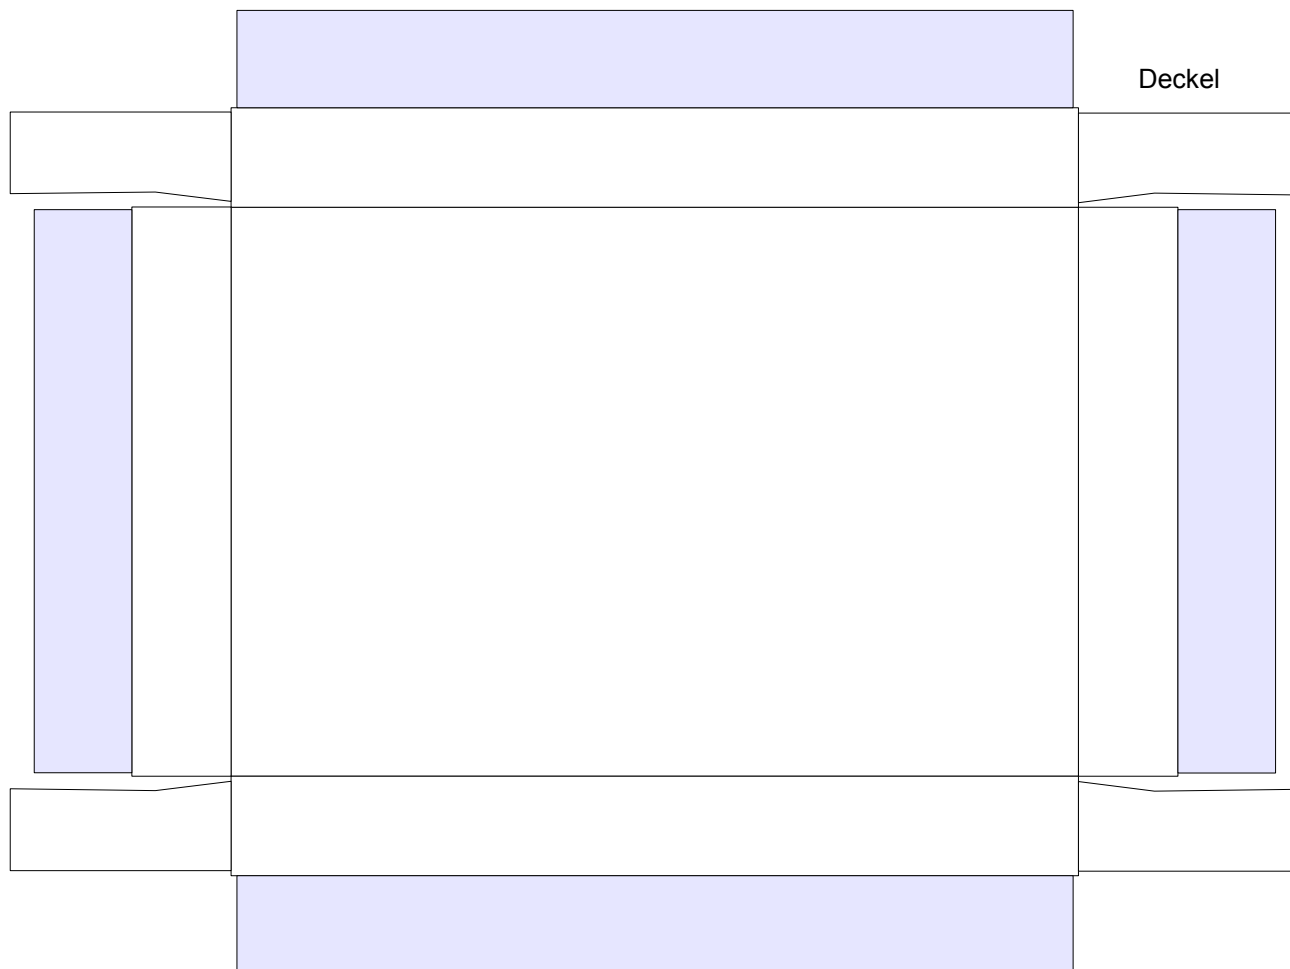

Schachtel mit Deckel

Länge / Breite : 11,3 cm / 7,5 cm

Höhe : 3,1 cm

Seiten : 3

Anzahl der Teile: 4

Schwierigkeit: S3, mittel

* PBB 2012 *

Oberfläche für Deckel ohne Bildmotiv (zum Selbstgestalten)

Bodenverstärkung für Schachtel