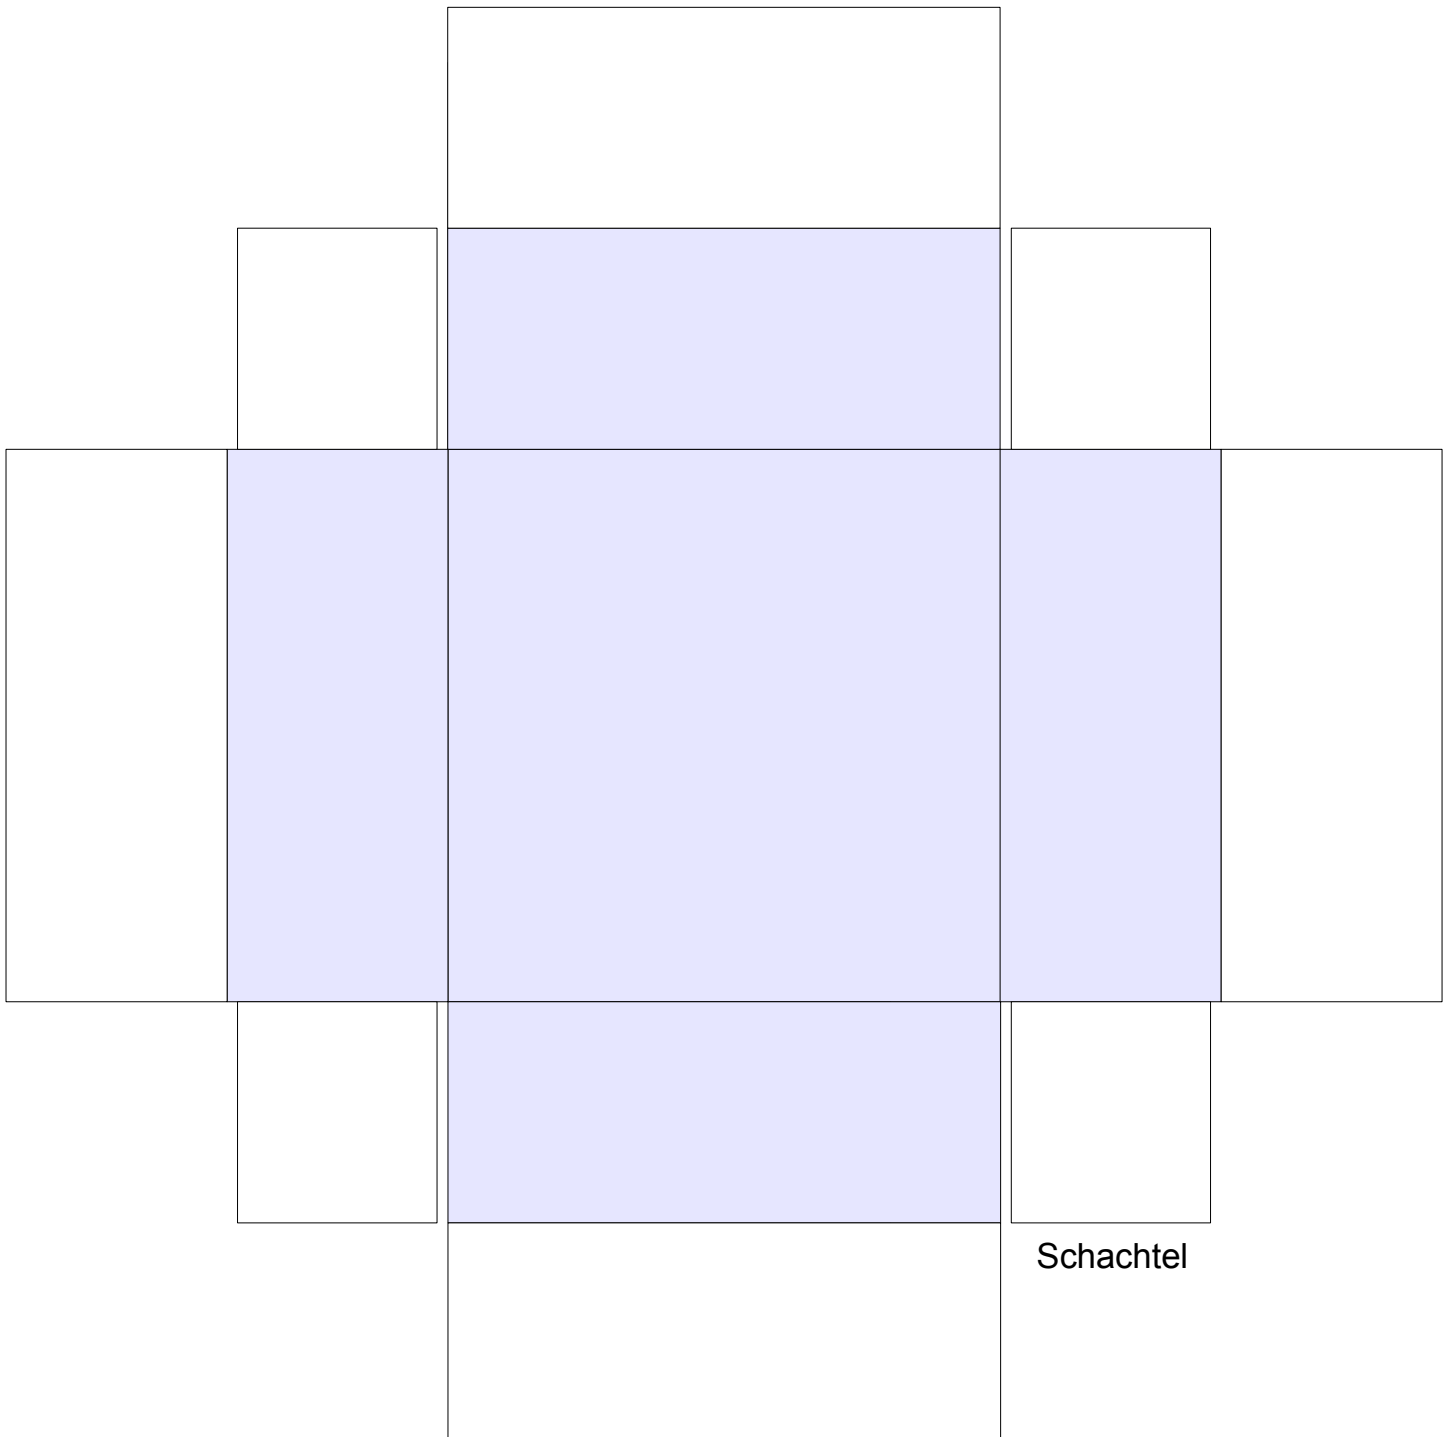

Bastelbogen Nr. 812d

Schachtel mit Deckel

Länge / Breite : 7,5 cm / 7,5 cm

Höhe : 3,1 cm

Seiten : 2

Anzahl der Teile: 4

Schwierigkeit: S3, mittel

Schachtel