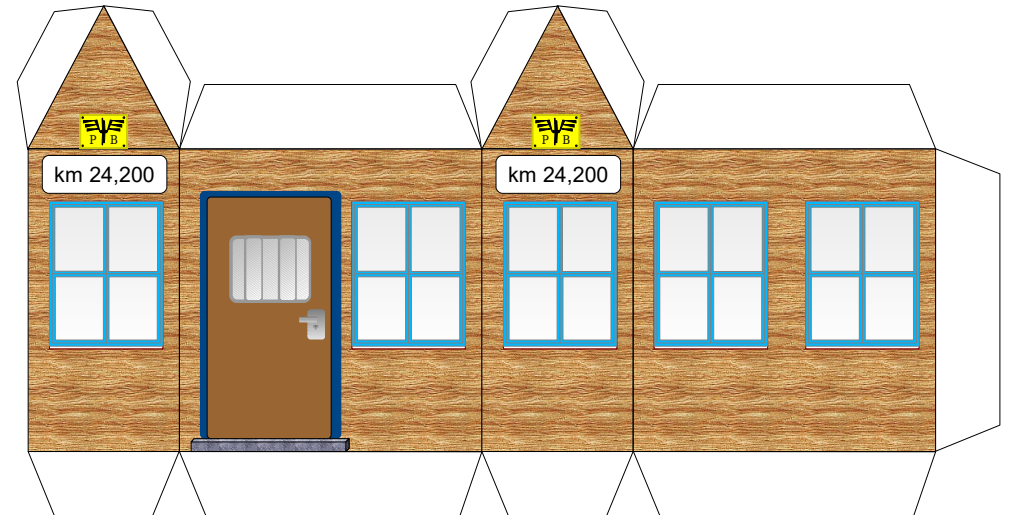

Bastelbogen Nr. 782f

Streckenhaus

Schwierigkeit: S2, leicht

Länge x Breite : 4,9 cm x 2,5 cm
Höhe : 6 cm

Maßstab M1:72

Copyright 2006-2013 Boris Voigt, Berlin-Hohenschönhausen
© bestimmte Rechte vorbehalten
Sie sind nicht berechtigt, Veränderungen in
diesem Bastelbogen vorzunehmen.
Ein Verkauf dieses Bastelbogens wird hiermit untersagt.
Die kostenlose Weitergabe dieses Bastelbogens ist erlaubt.