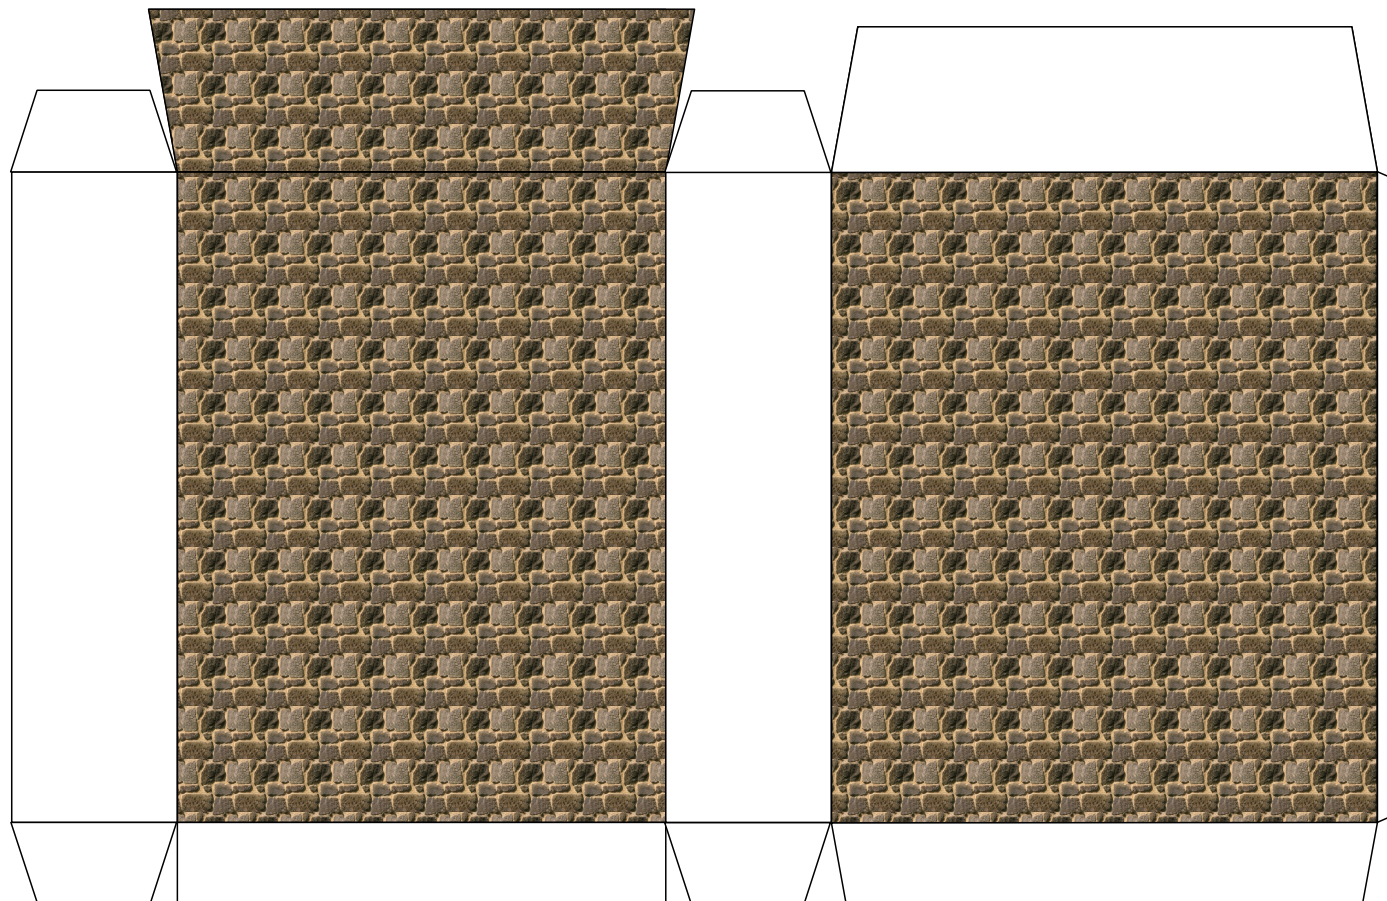

Bastelbogen Nr. 751n

Stadtmauer; alternativ

Länge x Breite: 19,2 cm x 8 cm

Höhe : 8,5 cm

Maßstab M1:72

Schwierigkeit: S3, mittel

Projekt Bastelbogen

www.projekt-bastelbogen.de

Bastelbogen Nr. 751n

Stadtmauer
alternativ

- PBB 2017 -

Projekt Bastelbogen

www.projekt-bastelbogen.de

Seite 2

Bastelbogen Nr. 751n

Stadtmauer alternativ