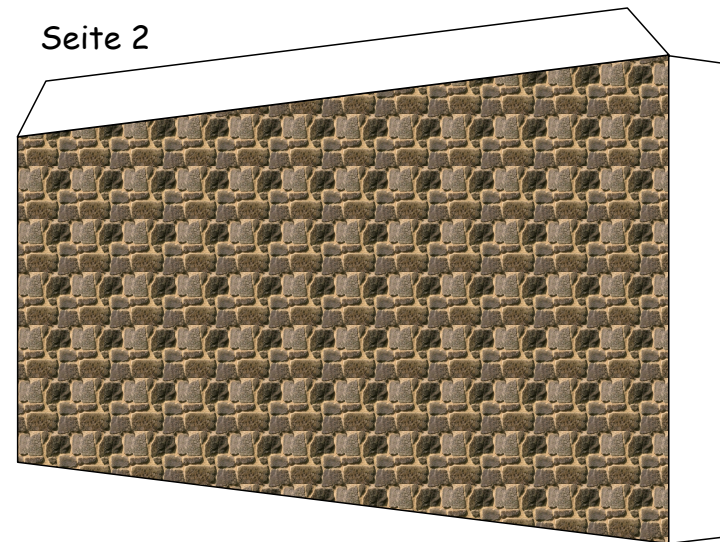

Bastelbogen Nr. 751n

Stadtmauer; alternativ

Länge x Breite: 19,2 cm x 8 cm

Höhe : 8,5 cm

Maßstab M1:72

Schwierigkeit: S3, mittel

Projekt Bastelbogen

www.projekt-bastelbogen.de

Bastelbogen Nr. 751n

Stadtmauer
alternativ

- PBB 2017 -

Projekt Bastelbogen

www.projekt-bastelbogen.de

Seite 2

Bastelbogen Nr. 751n

Stadtmauer alternativ