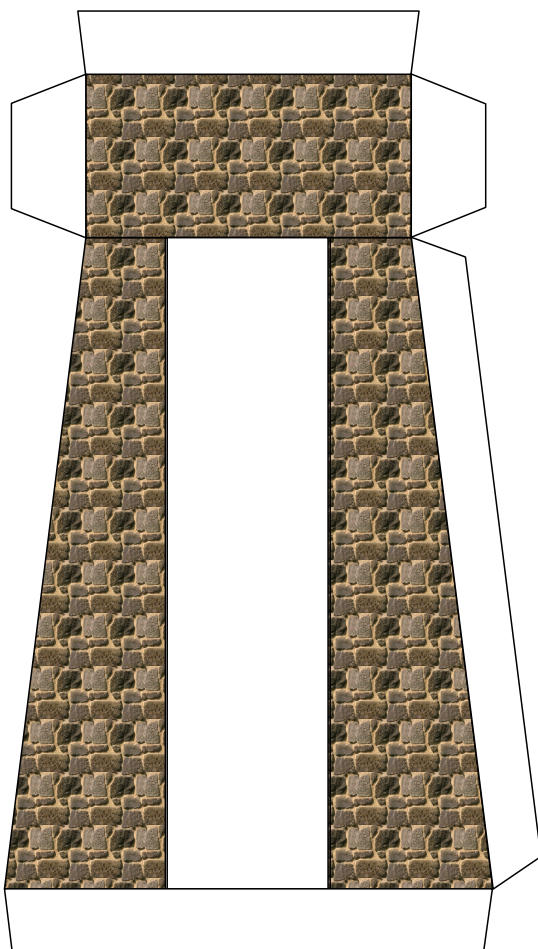

Bastelbogen Nr. 751n

Stadtmauer; alternativ

Länge x Breite: 19,2 cm x 8 cm

Höhe : 8,5 cm

Maßstab M1:72

Schwierigkeit: S3, mittel

Projekt Bastelbogen

www.projekt-bastelbogen.de

Bastelbogen Nr. 751n

Stadtmauer
alternativ

- PBB 2017 -

Projekt Bastelbogen

www.projekt-bastelbogen.de

Seite 2

Bastelbogen Nr. 751n

Stadtmauer alternativ