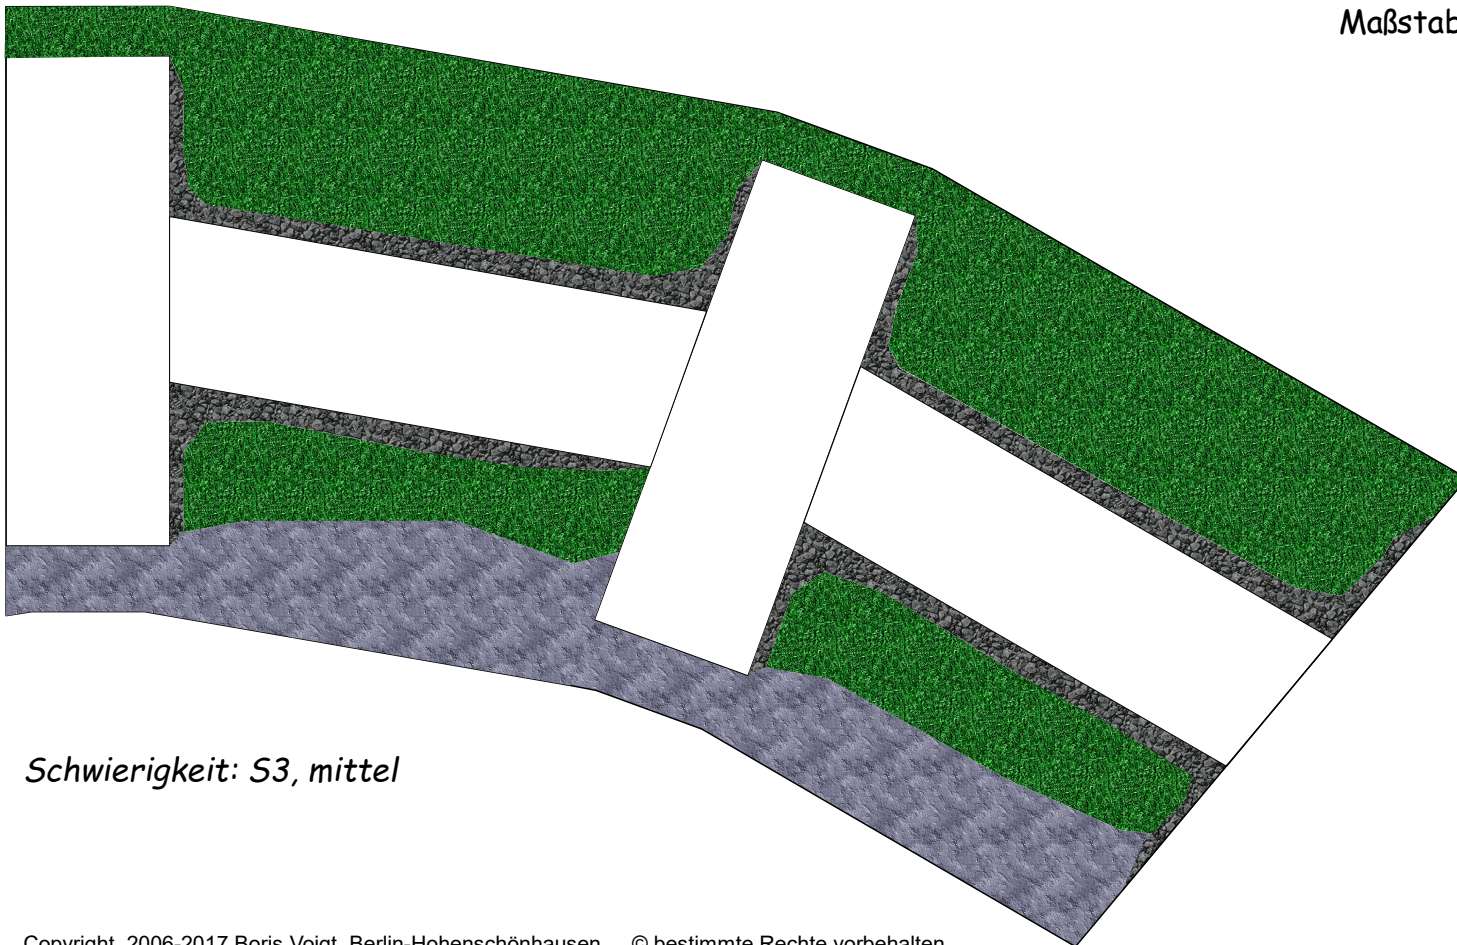

Bastelbogen Nr. 751n

Stadtmauer; alternativ

Länge x Breite: 19,2 cm x 8 cm

Höhe : 8,5 cm

Maßstab M1:72

Schwierigkeit: S3, mittel

Projekt Bastelbogen

www.projekt-bastelbogen.de

Bastelbogen Nr. 751n

Stadtmauer
alternativ

- PBB 2017 -

Projekt Bastelbogen

www.projekt-bastelbogen.de

Seite 2

Bastelbogen Nr. 751n

Stadtmauer alternativ