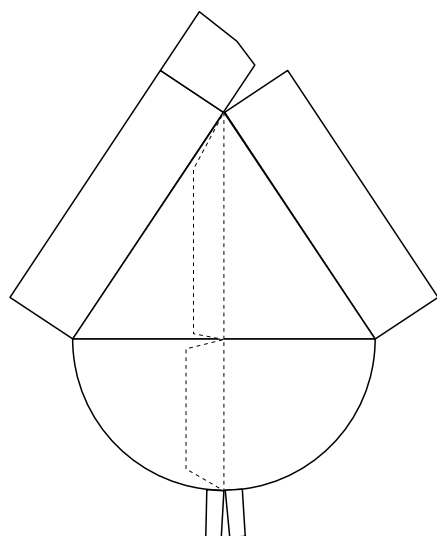

Bastelbogen Nr. 721c

Kapelle

Seite 1

Länge x Breite: 12 cm x 4,7 cm
Höhe : 13,9 cm

Maßstab M1:72

Schwierigkeit: S3, mittel

Projekt Bastelbogen
www.projekt-bastelbogen.de

Bastelbogen Nr. 721c

Kapelle

Seite 2

- PBB 2017 -

Projekt Bastelbogen

www.projekt-bastelbogen.de

Bastelbogen Nr. 721c

Kapelle

- PBB 2017 -