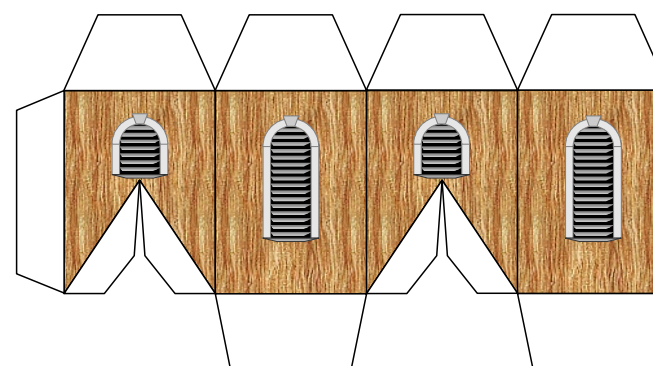

Bastelbogen Nr. 721c

Kapelle

Seite 1

Länge x Breite: 12 cm x 4,7 cm
Höhe : 13,9 cm

Maßstab M1:72

Schwierigkeit: S3, mittel

Projekt Bastelbogen
www.projekt-bastelbogen.de

Bastelbogen Nr. 721c

Kapelle

Seite 2

- PBB 2017 -

Projekt Bastelbogen

www.projekt-bastelbogen.de

Bastelbogen Nr. 721c

Kapelle

- PBB 2017 -