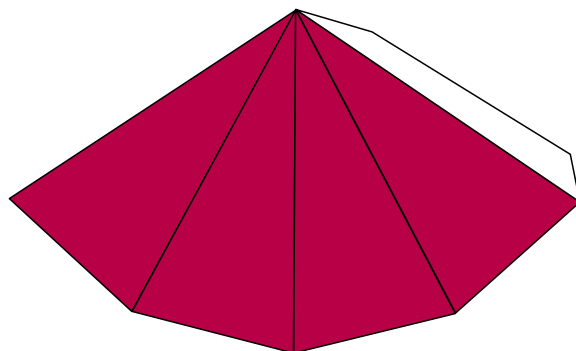

Bastelbogen Nr. 721c

Kapelle

Seite 1

Länge x Breite: 12 cm x 4,7 cm
Höhe : 13,9 cm

Maßstab M1:72

Schwierigkeit: S3, mittel

Projekt Bastelbogen
www.projekt-bastelbogen.de

Bastelbogen Nr. 721c

Kapelle

Seite 2

- PBB 2017 -

Projekt Bastelbogen

www.projekt-bastelbogen.de

Bastelbogen Nr. 721c

Kapelle

- PBB 2017 -