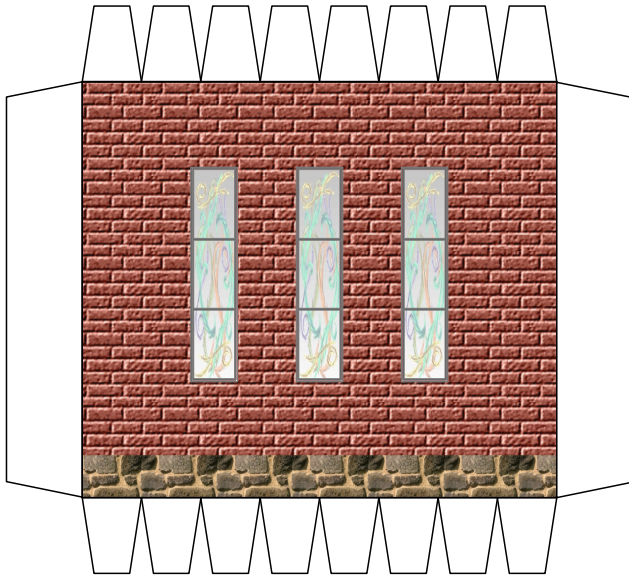

Bastelbogen Nr. 721c

Kapelle

Seite 1

Länge x Breite: 12 cm x 4,7 cm
Höhe : 13,9 cm

Maßstab M1:72

Schwierigkeit: S3, mittel

Projekt Bastelbogen
www.projekt-bastelbogen.de

Bastelbogen Nr. 721c

Kapelle

Seite 2

- PBB 2017 -

Projekt Bastelbogen

www.projekt-bastelbogen.de

Bastelbogen Nr. 721c

Kapelle

- PBB 2017 -