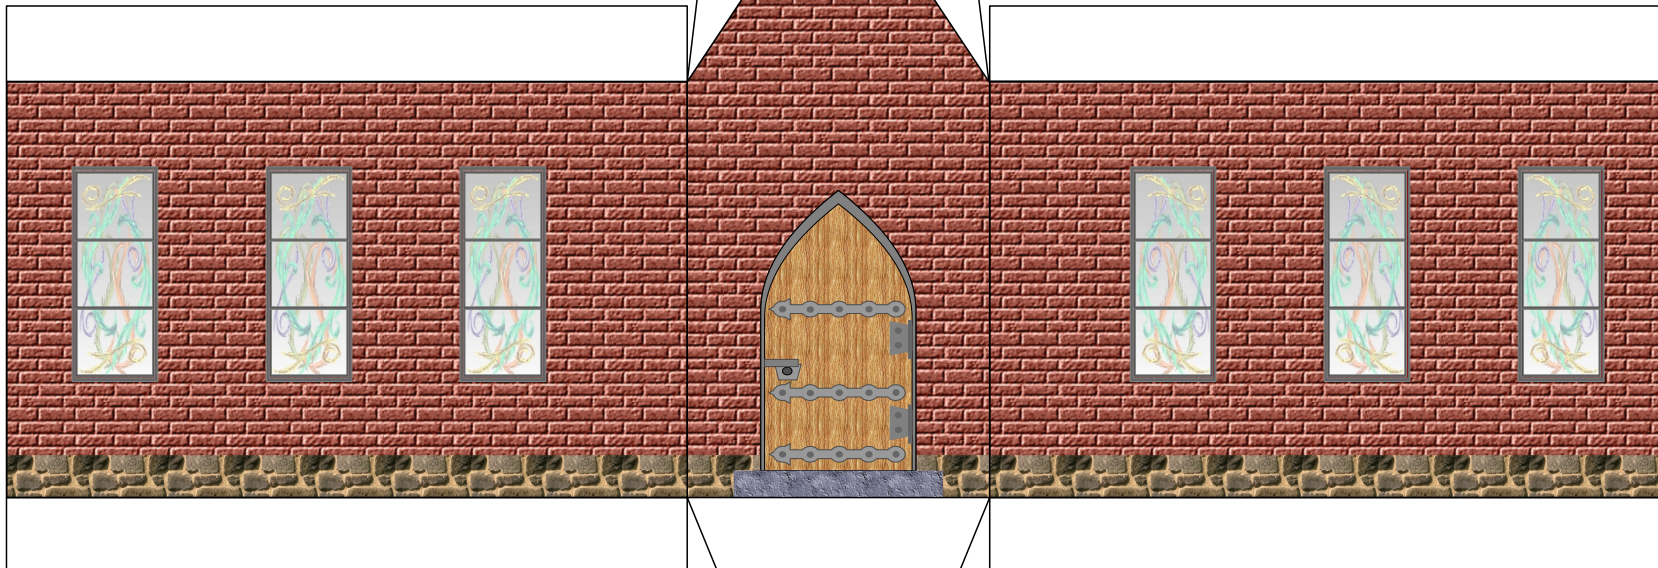

Bastelbogen Nr. 721c

Kapelle

Seite 1

Länge x Breite: 12 cm x 4,7 cm
Höhe : 13,9 cm

Maßstab M1:72

Schwierigkeit: S3, mittel

Projekt Bastelbogen
www.projekt-bastelbogen.de

Bastelbogen Nr. 721c

Kapelle

Seite 2

- PBB 2017 -

Projekt Bastelbogen

www.projekt-bastelbogen.de

Bastelbogen Nr. 721c

Kapelle

- PBB 2017 -