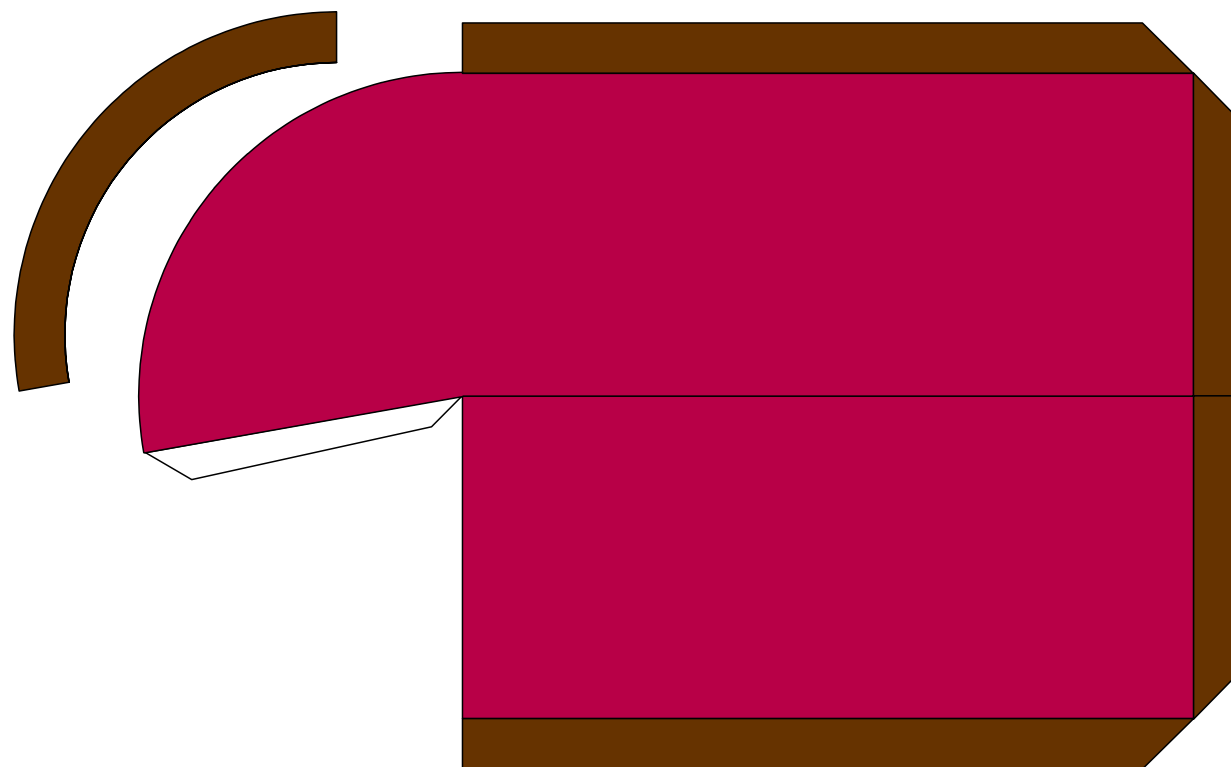

Bastelbogen Nr. 721c

Kapelle

Seite 1

Länge x Breite: 12 cm x 4,7 cm
Höhe : 13,9 cm

Maßstab M1:72

Schwierigkeit: S3, mittel

Projekt Bastelbogen
www.projekt-bastelbogen.de

Bastelbogen Nr. 721c

Kapelle

Seite 2

- PBB 2017 -

Projekt Bastelbogen

www.projekt-bastelbogen.de

Bastelbogen Nr. 721c

Kapelle

- PBB 2017 -