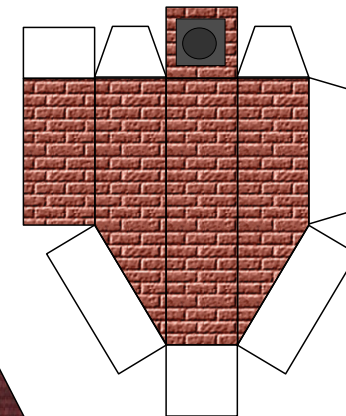

Bastelbogen Nr. 701d

Landhaus

Version 2.3

Schwierigkeit: S4, mittelschwer

Seite 1

Länge x Breite: 15,7 cm x 11,1 cm
Höhe : 15 cm

Maßstab M1:72

Copyright 2006-2017 Boris Voigt, Berlin-Hohenschönhausen
© bestimmte Rechte vorbehalten
Sie sind nicht berechtigt, Veränderungen in
diesem Bastelbogen vorzunehmen.
Ein Verkauf dieses Bastelbogens wird hiermit untersagt.
Die kostenlose Weitergabe dieses Bastelbogens ist erlaubt.

- PBB 2017 -

Projekt Bastelbogen

www.projekt-bastelbogen.de

Bastelbogen Nr. 701d

Landhaus

Version 2.3

Seite 3

- PBB 2017 -