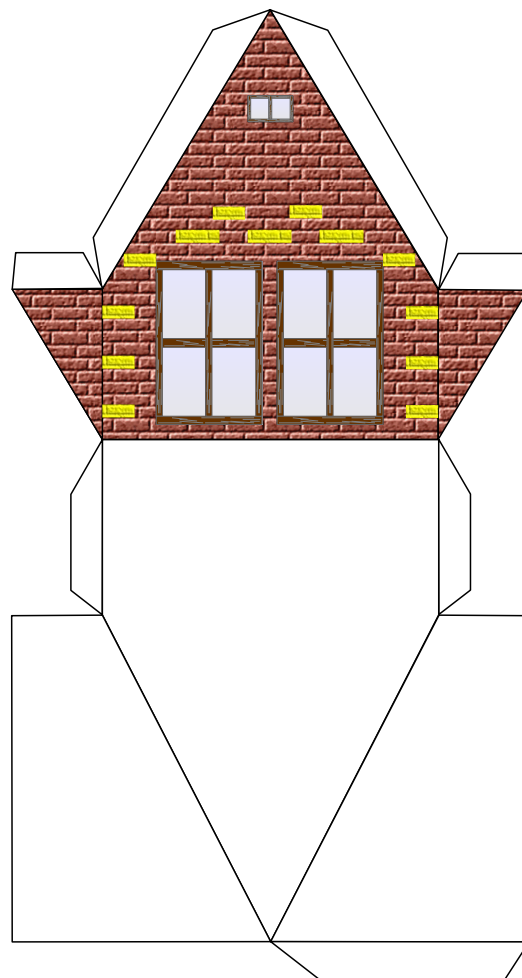

Bastelbogen Nr. 701d

Landhaus

Version 2.3

Schwierigkeit: S4, mittelschwer

Seite 1

Länge x Breite: 15,7 cm x 11,1 cm
Höhe : 15 cm

Maßstab M1:72

Copyright 2006-2017 Boris Voigt, Berlin-Hohenschönhausen
© bestimmte Rechte vorbehalten
Sie sind nicht berechtigt, Veränderungen in
diesem Bastelbogen vorzunehmen.
Ein Verkauf dieses Bastelbogens wird hiermit untersagt.
Die kostenlose Weitergabe dieses Bastelbogens ist erlaubt.

Bastelbogen Nr. 701d

Landhaus

Version 2.3

Bastelbogen Nr. 701d

Landhaus

Version 2.3

Projekt Bastelbogen
www.projekt-bastelbogen.de