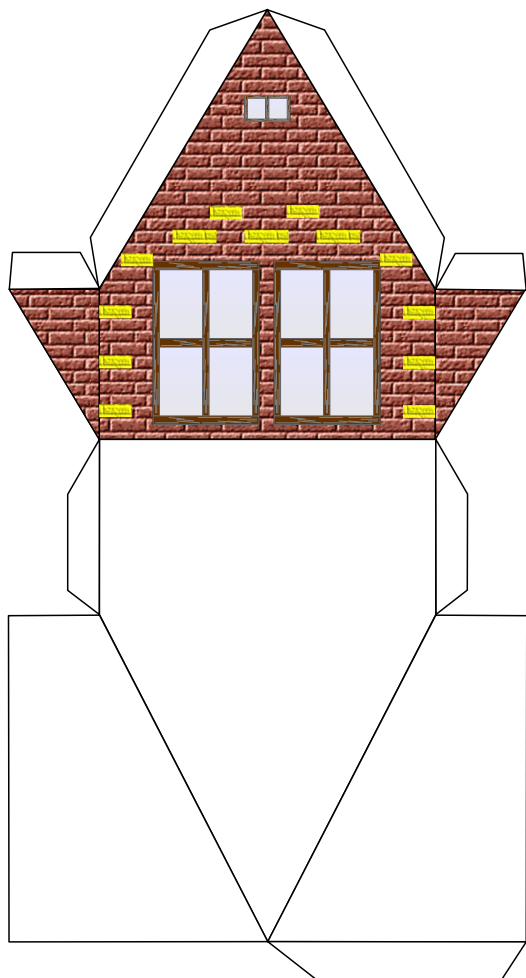

Bastelbogen Nr. 701d

Landhaus

Version 2.3

Schwierigkeit: S4, mittelschwer

Seite 1

Länge x Breite: 15,7 cm x 11,1 cm
Höhe : 15 cm

Maßstab M1:72

Copyright 2006-2017 Boris Voigt, Berlin-Hohenschönhausen
© bestimmte Rechte vorbehalten
Sie sind nicht berechtigt, Veränderungen in
diesem Bastelbogen vorzunehmen.
Ein Verkauf dieses Bastelbogens wird hiermit untersagt.
Die kostenlose Weitergabe dieses Bastelbogens ist erlaubt.

Bastelbogen Nr. 701d

Landhaus

Version 2.3

Bastelbogen Nr. 701d

Landhaus

Version 2.3

Projekt Bastelbogen
www.projekt-bastelbogen.de