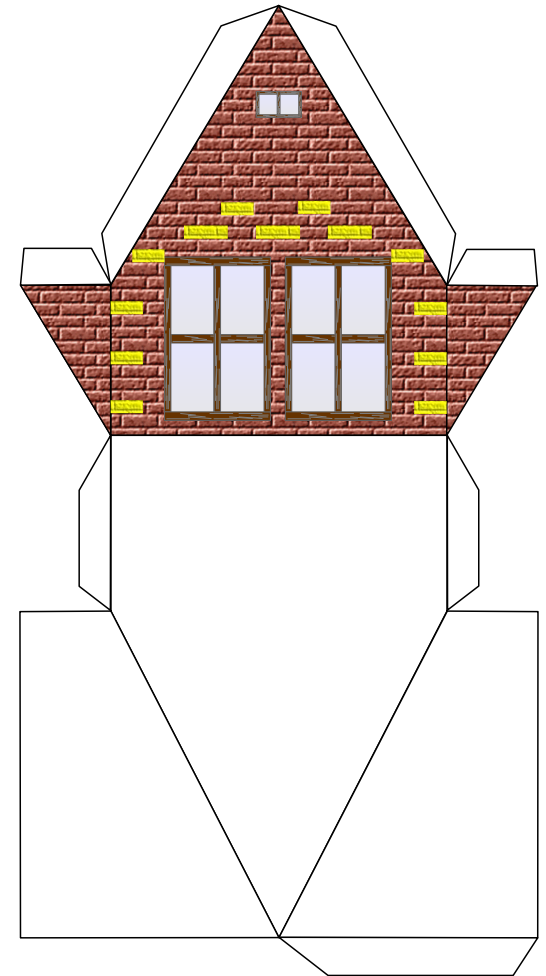

- PBB 2017 -

Projekt Bastelbogen

www.projekt-bastelbogen.de