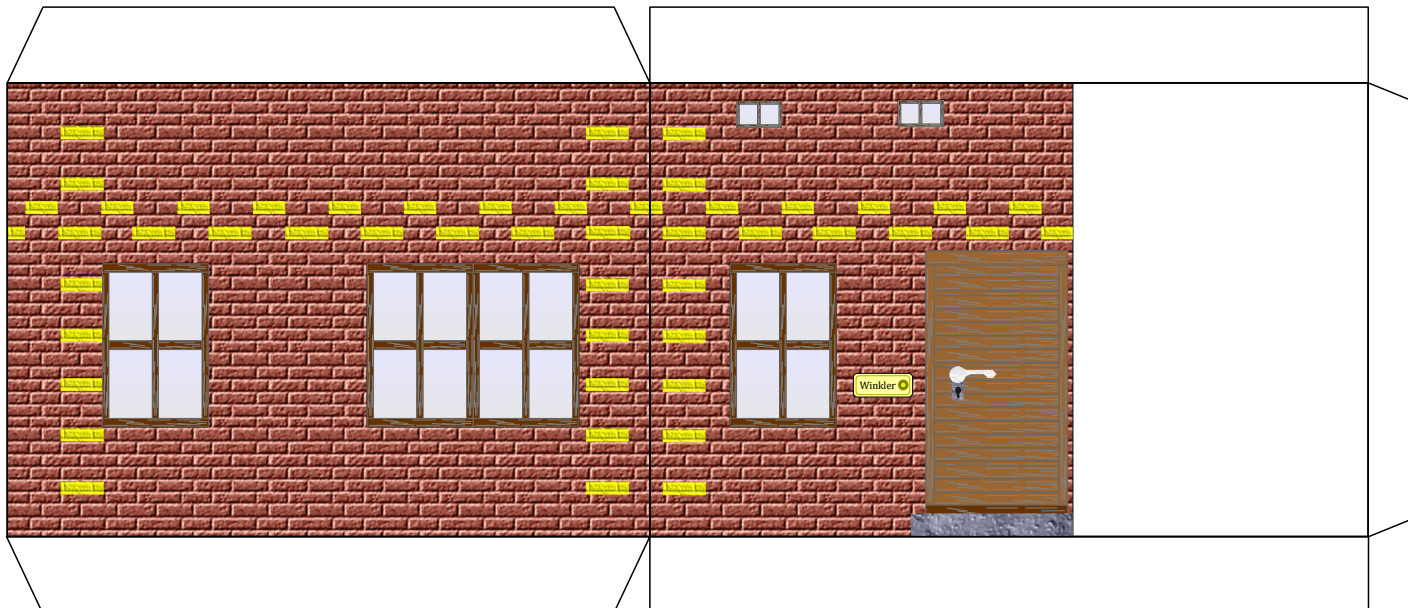

- PBB 2017 -

Projekt Bastelbogen

www.projekt-bastelbogen.de