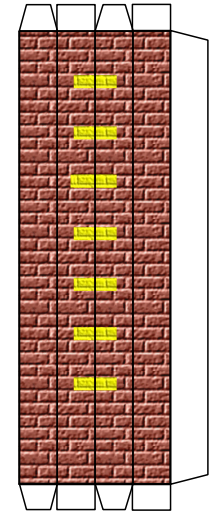

Bastelbogen Nr. 701d

Landhaus

Version 2.3

Schwierigkeit: S4, mittelschwer

Seite 1

Länge x Breite: 15,7 cm x 11,1 cm
Höhe : 15 cm

Maßstab M1:72

Copyright 2006-2017 Boris Voigt, Berlin-Hohenschönhausen
© bestimmte Rechte vorbehalten
Sie sind nicht berechtigt, Veränderungen in
diesem Bastelbogen vorzunehmen.
Ein Verkauf dieses Bastelbogens wird hiermit untersagt.
Die kostenlose Weitergabe dieses Bastelbogens ist erlaubt.