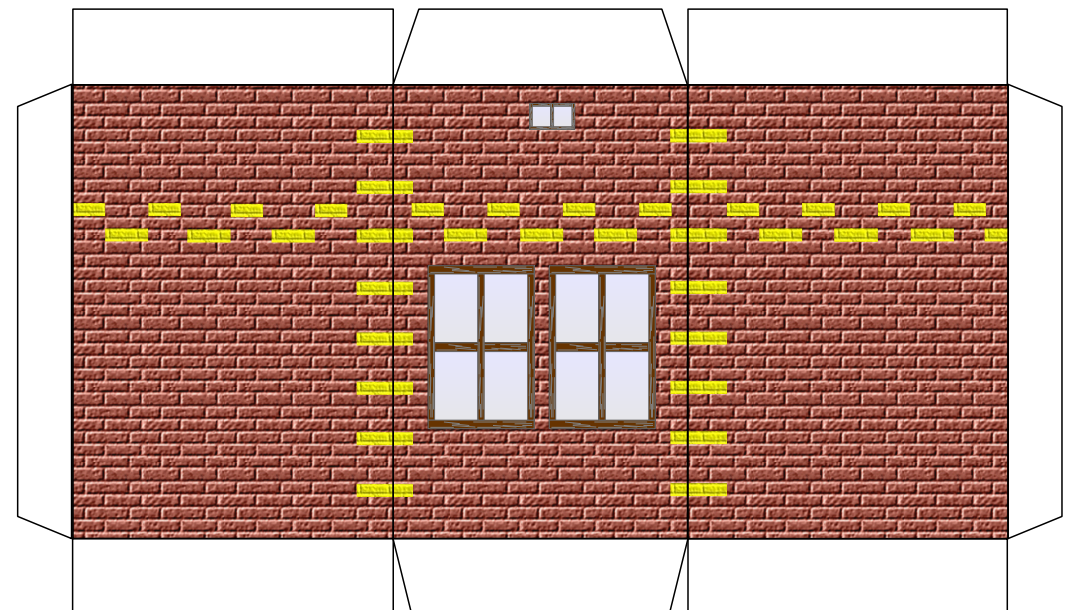

Bastelbogen Nr. 701d

Landhaus

Version 2.3

Schwierigkeit: S4, mittelschwer

Seite 1

Länge x Breite: 15,7 cm x 11,1 cm
Höhe : 15 cm

Maßstab M1:72

Copyright 2006-2017 Boris Voigt, Berlin-Hohenschönhausen
© bestimmte Rechte vorbehalten
Sie sind nicht berechtigt, Veränderungen in
diesem Bastelbogen vorzunehmen.
Ein Verkauf dieses Bastelbogens wird hiermit untersagt.
Die kostenlose Weitergabe dieses Bastelbogens ist erlaubt.