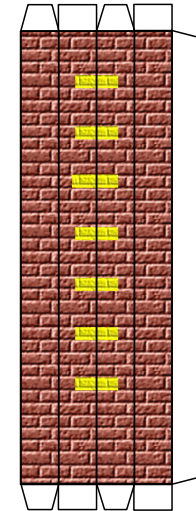

Bastelbogen Nr. 701d

Landhaus

Version 2.3

Schwierigkeit: S4, mittelschwer

Seite 1

Länge x Breite: 15,7 cm x 11,1 cm
Höhe : 15 cm

Maßstab M1:72

Copyright 2006-2017 Boris Voigt, Berlin-Hohenschönhausen
© bestimmte Rechte vorbehalten
Sie sind nicht berechtigt, Veränderungen in
diesem Bastelbogen vorzunehmen.
Ein Verkauf dieses Bastelbogens wird hiermit untersagt.
Die kostenlose Weitergabe dieses Bastelbogens ist erlaubt.