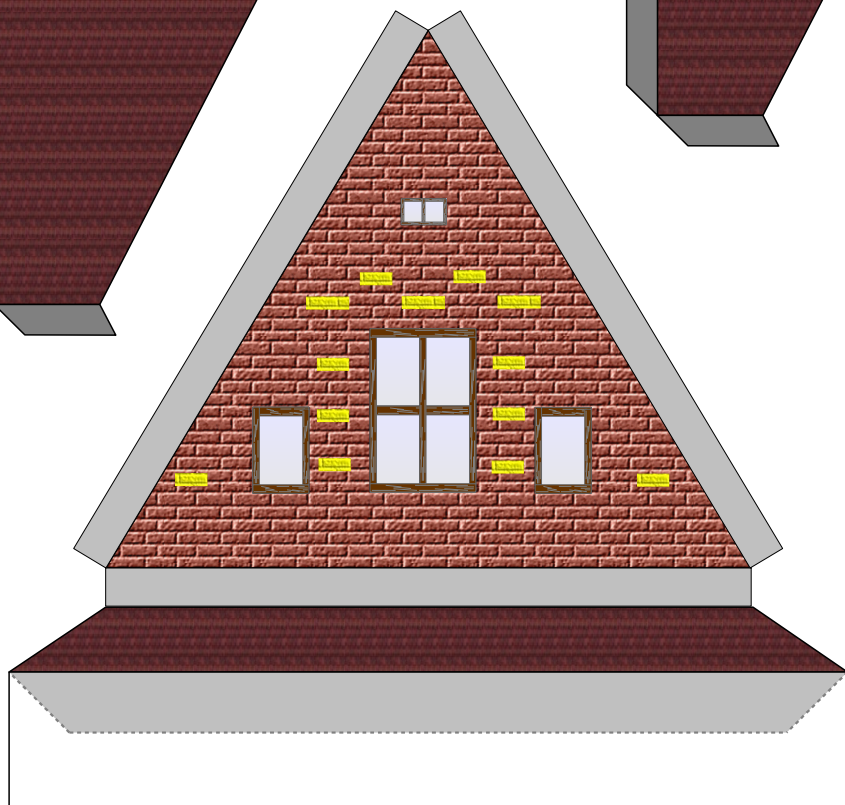

Bastelbogen Nr. 701d

Landhaus

Version 2.3