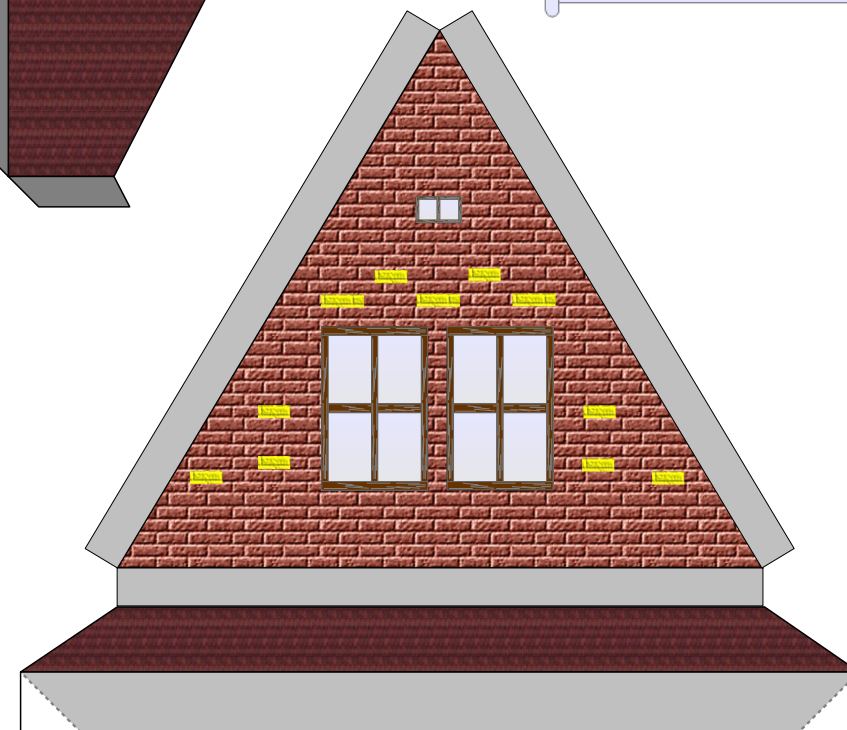

Copyright 2006-2017 Boris Voigt, Berlin-Hohenschönhausen © bestimmte Rechte vorbehalten
Sie sind nicht berechtigt, Veränderungen in diesem Bastelbogen vorzunehmen.
Ein Verkauf dieses Bastelbogens wird hiermit untersagt. Die kostenlose Weitergabe dieses Bastelbogens ist erlaubt.