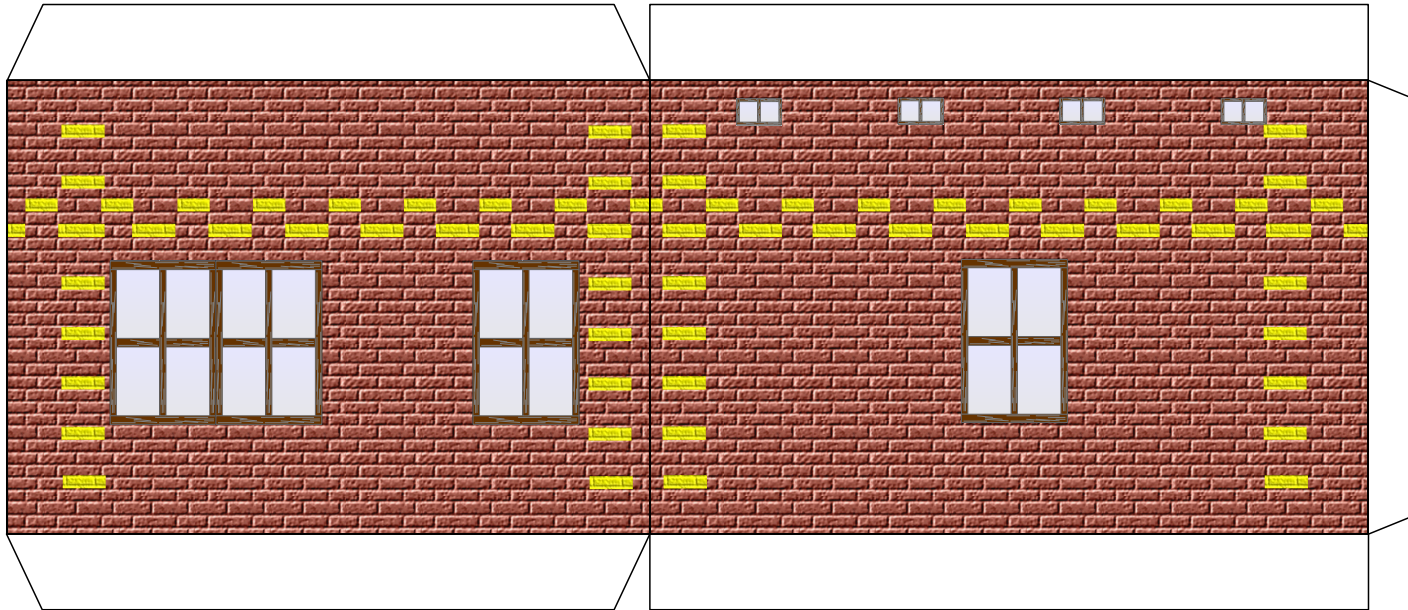

Bastelbogen Nr. 701d

Landhaus

Version 2.3

Schwierigkeit: S4, mittelschwer

Seite 1

Länge x Breite: 15,7 cm x 11,1 cm
Höhe : 15 cm

Maßstab M1:72

Copyright 2006-2017 Boris Voigt, Berlin-Hohenschönhausen
© bestimmte Rechte vorbehalten
Sie sind nicht berechtigt, Veränderungen in
diesem Bastelbogen vorzunehmen.
Ein Verkauf dieses Bastelbogens wird hiermit untersagt.
Die kostenlose Weitergabe dieses Bastelbogens ist erlaubt.