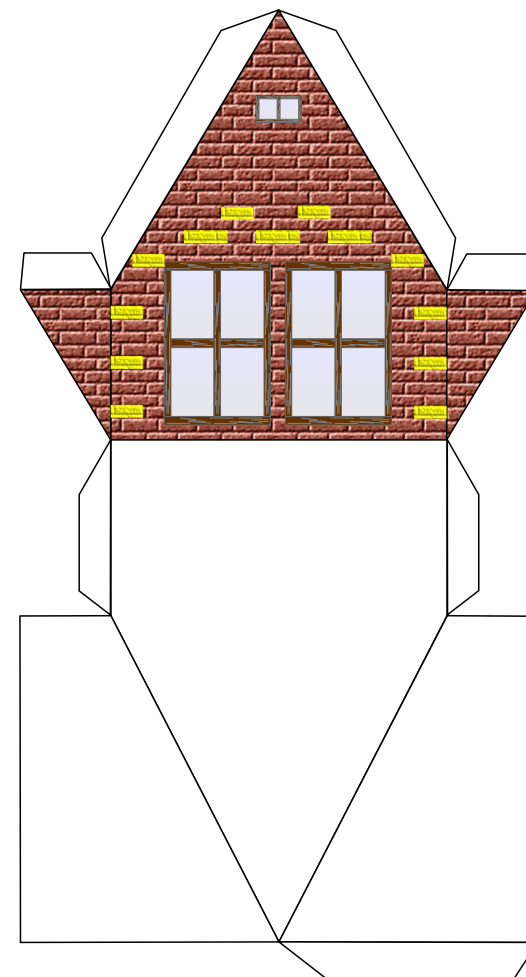

Bastelbogen Nr. 701d

Landhaus

Version 2.3

Schwierigkeit: S4, mittelschwer

Seite 1

Länge x Breite: 15,7 cm x 11,1 cm
Höhe : 15 cm

Maßstab M1:72

Copyright 2006-2017 Boris Voigt, Berlin-Hohenschönhausen
© bestimmte Rechte vorbehalten
Sie sind nicht berechtigt, Veränderungen in
diesem Bastelbogen vorzunehmen.
Ein Verkauf dieses Bastelbogens wird hiermit untersagt.
Die kostenlose Weitergabe dieses Bastelbogens ist erlaubt.

Bastelbogen Nr. 701d

Landhaus

Version 2.3

Bastelbogen Nr. 701d

Landhaus

Version 2.3

Projekt Bastelbogen
www.projekt-bastelbogen.de