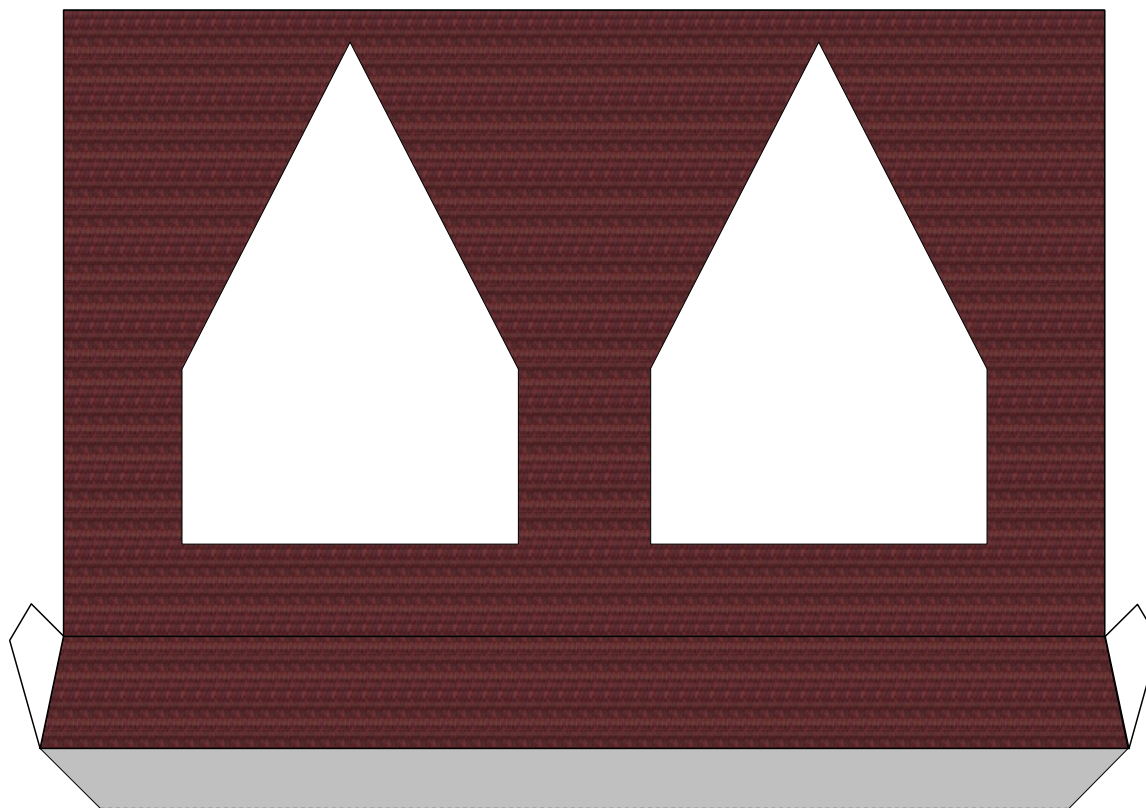

Copyright 2006-2017 Boris Voigt, Berlin-Hohenschönhausen © bestimmte Rechte vorbehalten
Sie sind nicht berechtigt, Veränderungen in diesem Bastelbogen vorzunehmen.
Ein Verkauf dieses Bastelbogens wird hiermit untersagt. Die kostenlose Weitergabe dieses Bastelbogens ist erlaubt.