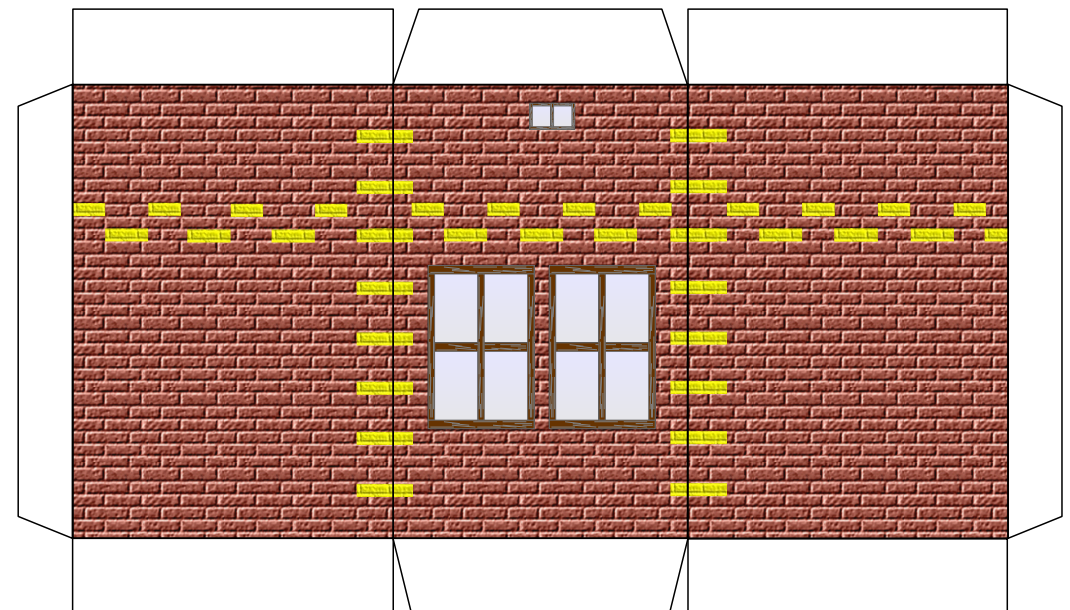

Bastelbogen Nr. 701d

Landhaus

Version 2.1

Seite 1

Schwierigkeit: S4, mittelschwer

Länge x Breite: 15,7 cm x 11,1 cm
Höhe : 15 cm

Maßstab M1:72

Bastelbogen Nr. 701d

Landhaus

Version 2.1

- PBB 2017 -

Projekt Bastelbogen

www.projekt-bastelbogen.de

Bastelbogen Nr. 701d

Landhaus

Version 2.1

Projekt Bastelbogen

www.projekt-bastelbogen.de

Dachfurst

Bastelbogen Nr. 701d

Landhaus

Version 2.1

- PBB 2017 -

Projekt Bastelbogen