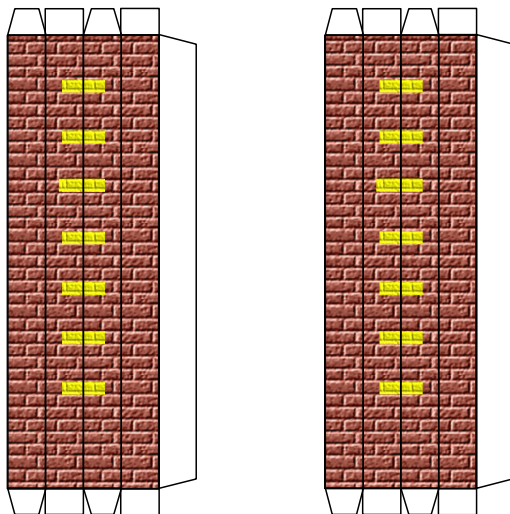

Bastelbogen Nr. 701d

Landhaus

Version 2.1

Seite 1

Schwierigkeit: S4, mittelschwer

Länge x Breite: 15,7 cm x 11,1 cm
Höhe : 15 cm

Maßstab M1:72

Bastelbogen Nr. 701d

Landhaus

Version 2.1

- PBB 2017 -

Projekt Bastelbogen

www.projekt-bastelbogen.de

Bastelbogen Nr. 701d

Landhaus

Version 2.1