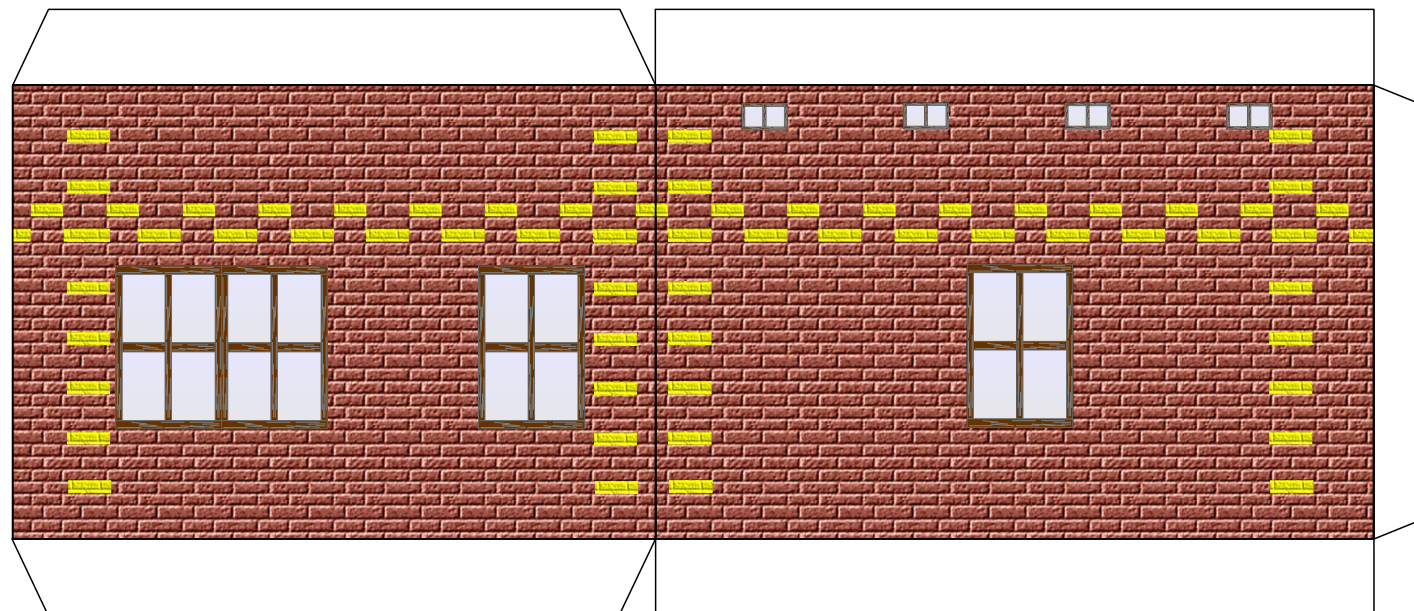

Bastelbogen Nr. 701d

Landhaus

Version 2.1

Seite 1

Schwierigkeit: S4, mittelschwer

Länge x Breite: 15,7 cm x 11,1 cm
Höhe : 15 cm

Maßstab M1:72

Bastelbogen Nr. 701d

Landhaus

Version 2.1

- PBB 2017 -

Projekt Bastelbogen

www.projekt-bastelbogen.de

Bastelbogen Nr. 701d

Landhaus

Version 2.1

Projekt Bastelbogen

www.projekt-bastelbogen.de

Dachfurst

Bastelbogen Nr. 701d

Landhaus

Version 2.1

- PBB 2017 -

Projekt Bastelbogen