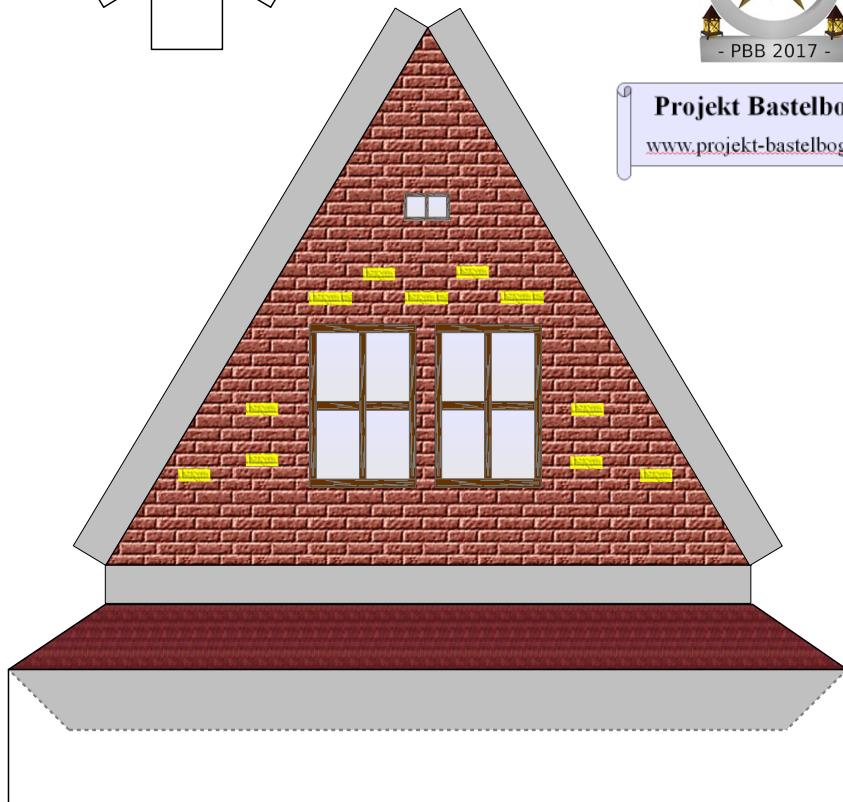

Bastelbogen Nr. 701d

Landhaus

Version 2.1

Seite 1

Schwierigkeit: S4, mittelschwer

Länge x Breite: 15,7 cm x 11,1 cm
Höhe : 15 cm

Maßstab M1:72

Bastelbogen Nr. 701d

Landhaus

Version 2.1

- PBB 2017 -

Projekt Bastelbogen

www.projekt-bastelbogen.de

Bastelbogen Nr. 701d

Landhaus

Version 2.1

Projekt Bastelbogen

www.projekt-bastelbogen.de

Dachfurst

Bastelbogen Nr. 701d

Landhaus

Version 2.1

- PBB 2017 -

Projekt Bastelbogen