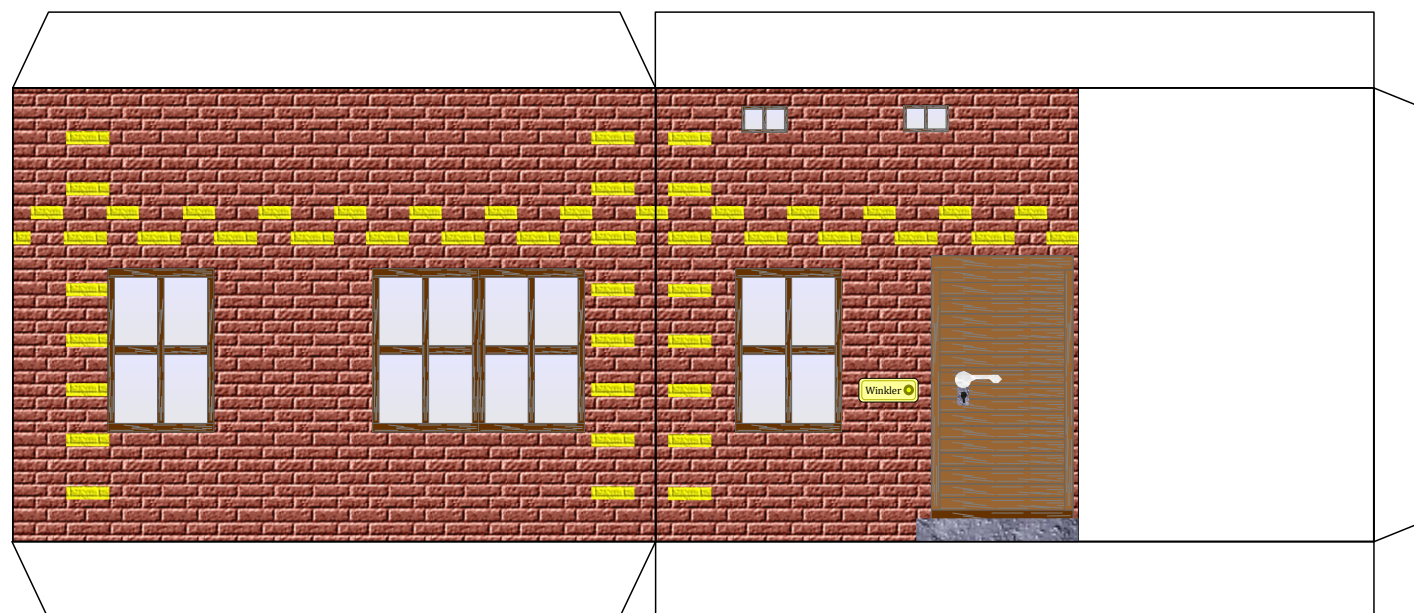

Bastelbogen Nr. 701d

Landhaus

Version 2.1

Seite 1

Schwierigkeit: S4, mittelschwer

Länge x Breite: 15,7 cm x 11,1 cm
Höhe : 15 cm

Maßstab M1:72

Bastelbogen Nr. 701d

Landhaus

Version 2.1

- PBB 2017 -

Projekt Bastelbogen

www.projekt-bastelbogen.de

Bastelbogen Nr. 701d

Landhaus

Version 2.1