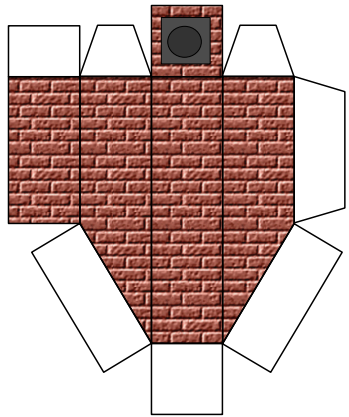

Bastelbogen Nr. 701d

Landhaus

Version 2.1

Seite 1

Schwierigkeit: S4, mittelschwer

Länge x Breite: 15,7 cm x 11,1 cm
Höhe : 15 cm

Maßstab M1:72

Bastelbogen Nr. 701d

Landhaus

Version 2.1

- PBB 2017 -

Projekt Bastelbogen

www.projekt-bastelbogen.de

Bastelbogen Nr. 701d

Landhaus

Version 2.1