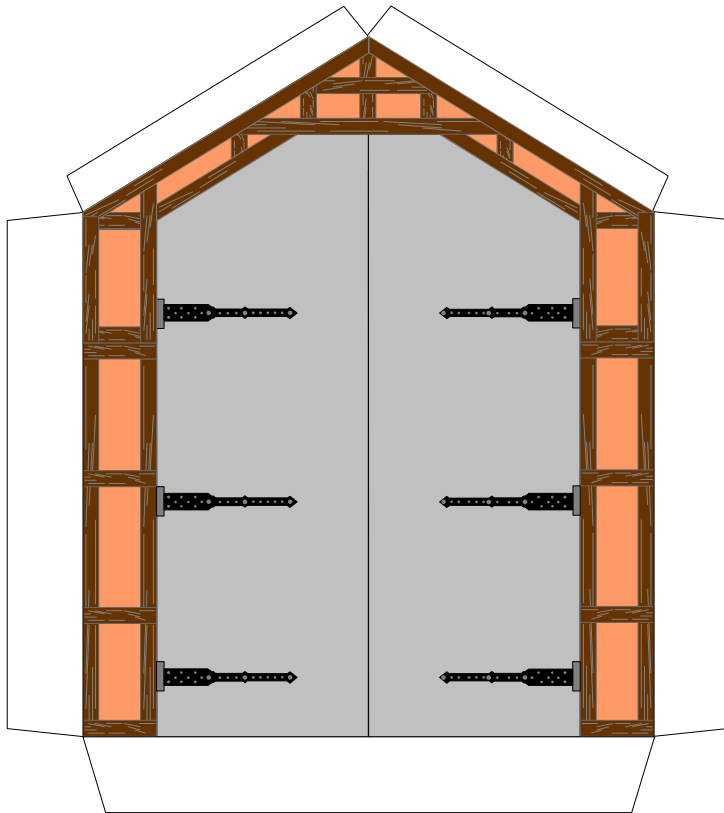

Bastelbogen Nr. 616b

kleiner Lokschuppen

Version 2.2

Seite 2