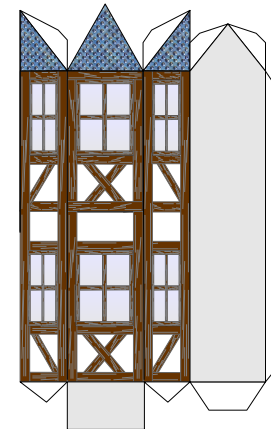

Bastelbogen Nr. 605Q

Erweiterungsset für Fachwerk:

Schwierigkeit: S4, mittelschwer

Dachfenster

Bastelbogen Nr. 605Q

Erweiterungsset für Fachwerk: Dachfenster

Bastelbogen Nr. 605Q

Erweiterungsset für Fachwerk: Erker

Hier einkleben,
mit der grauen
Seite nach unten

Hier einkleben,
mit den Klebefalz
nach unten

Erweiterungsset für Fachwerk: Erkern und Anbauten

PBB 2008

Projekt Bastelbogen

www.projekt-bastelbogen.de

Erweiterungsset für Fachwerk: Anbauten

Verkleinerte Etage

Erweiterungsset für Fachwerk: sonstige Anbauten:

Bastelbogen Nr. 605Q

Erweiterungsset für Fachwerk:

Schornsteine

PBB 2008

Projekt Bastelbogen

www.projekt-bastelbogen.de