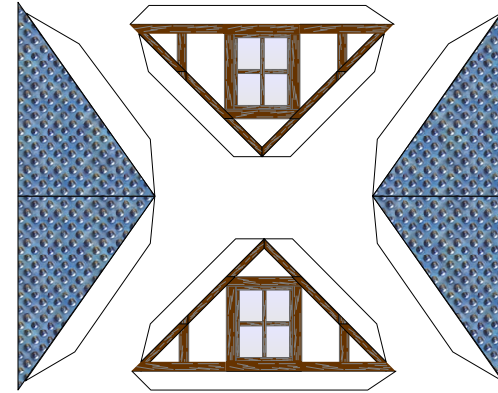

Bastelbogen Nr. 605Q

Erweiterungsset für Fachwerk:

Schwierigkeit: S4, mittelschwer

Dachfenster

Bastelbogen Nr. 605Q

Erweiterungsset für Fachwerk: Dachfenster

Bastelbogen Nr. 605Q

Erweiterungsset für Fachwerk: Erker

Hier einkleben,
mit der grauen
Seite nach unten

Hier einkleben,
mit den Klebefalz
nach unten

Erweiterungsset für Fachwerk: Erkern und Anbauten

PBB 2008

Projekt Bastelbogen

www.projekt-bastelbogen.de

Erweiterungsset für Fachwerk: Anbauten

Zwischenplatte
hier einkleben

Grundplatte für
Industrieschornstein