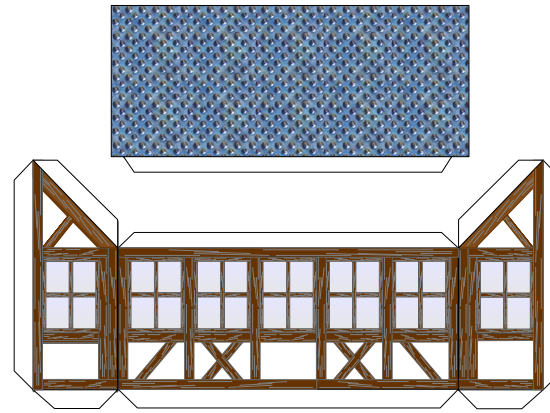

Bastelbogen Nr. 605Q

Erweiterungsset für Fachwerk:

Schwierigkeit: S4, mittelschwer

Dachfenster

Bastelbogen Nr. 605Q

Erweiterungsset für Fachwerk: Dachfenster

Bastelbogen Nr. 605Q

Erweiterungsset für Fachwerk: Erker

Hier einkleben,
mit der grauen
Seite nach unten

Hier einkleben,
mit den Klebefalz
nach unten

Erweiterungsset für Fachwerk: Erkern und Anbauten

PBB 2008

Projekt Bastelbogen

www.projekt-bastelbogen.de

Erweiterungsset für Fachwerk: Anbauten