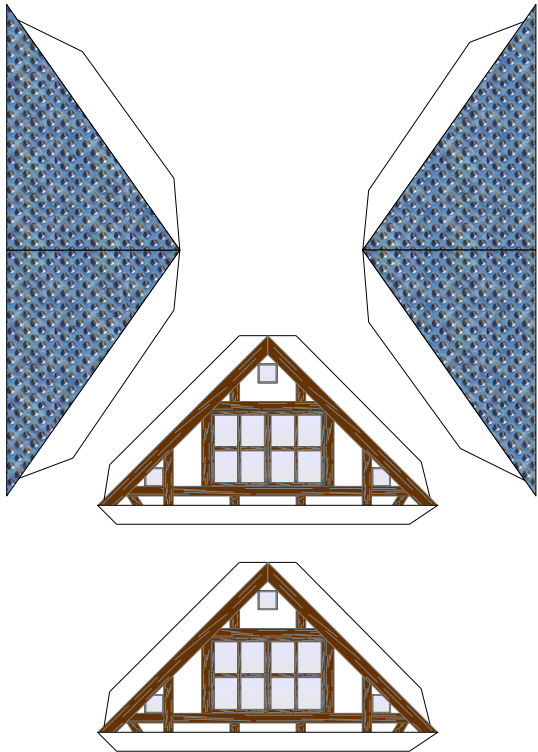

Bastelbogen Nr. 605Q

Erweiterungsset für Fachwerk:

Schwierigkeit: S4, mittelschwer

Dachfenster

Bastelbogen Nr. 605Q

Erweiterungsset für Fachwerk: Dachfenster

Bastelbogen Nr. 605Q

Erweiterungsset für Fachwerk: Erker

Hier einkleben,
mit der grauen
Seite nach unten

Hier einkleben,
mit den Klebefalz
nach unten

Erweiterungsset für Fachwerk: Erkern und Anbauten

PBB 2008

Projekt Bastelbogen

www.projekt-bastelbogen.de

Erweiterungsset für Fachwerk: Anbauten