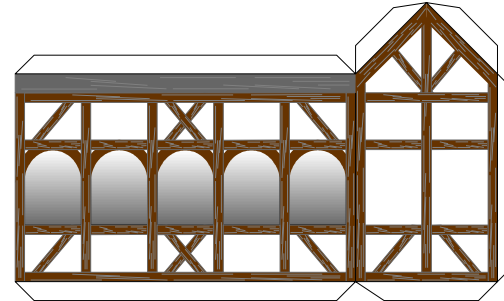

Bastelbogen Nr. 605Q

Erweiterungsset für Fachwerk:

Schwierigkeit: S4, mittelschwer

Dachfenster

Bastelbogen Nr. 605Q

Erweiterungsset für Fachwerk: Dachfenster

Bastelbogen Nr. 605Q

Erweiterungsset für Fachwerk: Erker

Hier einkleben,
mit der grauen
Seite nach unten

Hier einkleben,
mit den Klebefalz
nach unten

Erweiterungsset für Fachwerk: Erkern und Anbauten

PBB 2008

Projekt Bastelbogen

www.projekt-bastelbogen.de

Erweiterungsset für Fachwerk: Anbauten

Verkleinerte Etage

Erweiterungsset für Fachwerk: sonstige Anbauten:

Bastelbogen Nr. 605Q

Erweiterungsset für Fachwerk:

Schornsteine

PBB 2008

Projekt Bastelbogen

www.projekt-bastelbogen.de