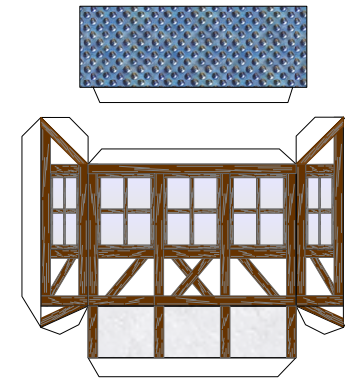

Bastelbogen Nr. 605Q

Erweiterungsset für Fachwerk:

Schwierigkeit: S4, mittelschwer

Dachfenster

Bastelbogen Nr. 605Q

Erweiterungsset für Fachwerk: Dachfenster

Bastelbogen Nr. 605Q

Erweiterungsset für Fachwerk: Erker

Hier einkleben,
mit der grauen
Seite nach unten

Hier einkleben,
mit den Klebefalz
nach unten

Erweiterungsset für Fachwerk: Erkern und Anbauten

PBB 2008

Projekt Bastelbogen

www.projekt-bastelbogen.de

Erweiterungsset für Fachwerk: Anbauten

Zwischenplatte
hier einkleben

Grundplatte für
Industrieschornstein