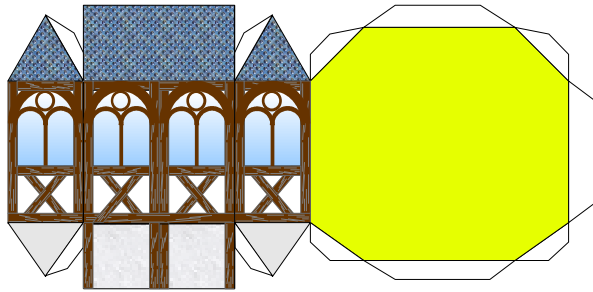

Bastelbogen Nr. 605Q

Erweiterungsset für Fachwerk:

Schwierigkeit: S4, mittelschwer

Dachfenster

Bastelbogen Nr. 605Q

Erweiterungsset für Fachwerk: Dachfenster

Bastelbogen Nr. 605Q

Erweiterungsset für Fachwerk: Erker

Hier einkleben,
mit der grauen
Seite nach unten

Hier einkleben,
mit den Klebefalz
nach unten

Erweiterungsset für Fachwerk: Erkern und Anbauten

PBB 2008

Projekt Bastelbogen

www.projekt-bastelbogen.de

Erweiterungsset für Fachwerk: Anbauten