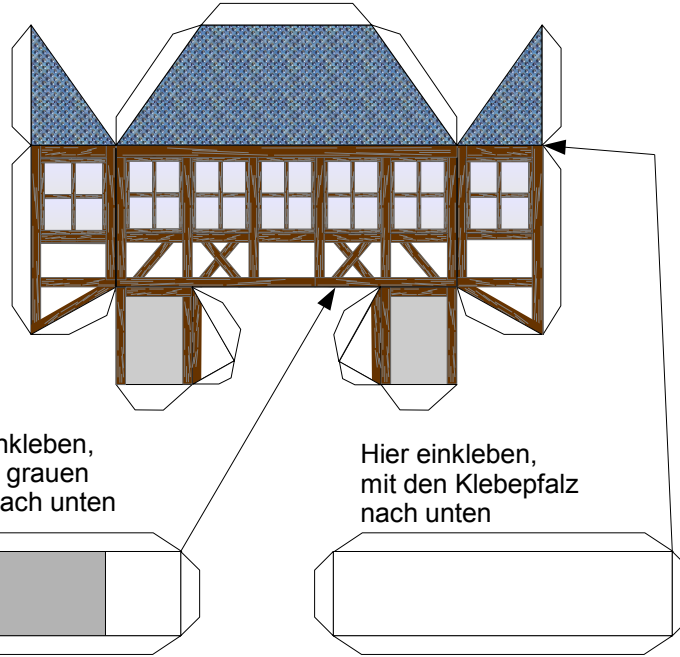

Bastelbogen Nr. 605Q

Erweiterungsset für Fachwerk:

Schwierigkeit: S4, mittelschwer

Dachfenster

Bastelbogen Nr. 605Q

Erweiterungsset für Fachwerk: Dachfenster

Bastelbogen Nr. 605Q

Erweiterungsset für Fachwerk: Erker

Hier einkleben,
mit der grauen
Seite nach unten

Hier einkleben,
mit den Klebefalz
nach unten

Erweiterungsset für Fachwerk: Erkern und Anbauten

PBB 2008

Projekt Bastelbogen

www.projekt-bastelbogen.de

Erweiterungsset für Fachwerk: Anbauten