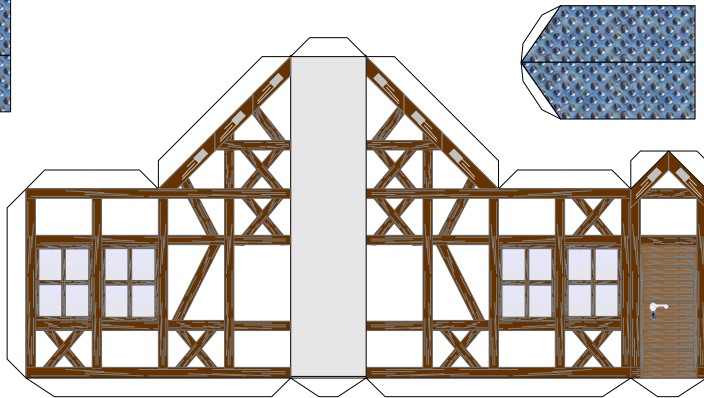

Bastelbogen Nr. 605Q

Erweiterungsset für Fachwerk:

Schwierigkeit: S4, mittelschwer

Dachfenster

Bastelbogen Nr. 605Q

Erweiterungsset für Fachwerk: Dachfenster

Bastelbogen Nr. 605Q

Erweiterungsset für Fachwerk: Erker

Hier einkleben,
mit der grauen
Seite nach unten

Hier einkleben,
mit den Klebefalz
nach unten

Erweiterungsset für Fachwerk: Erkern und Anbauten

PBB 2008

Projekt Bastelbogen

www.projekt-bastelbogen.de

Erweiterungsset für Fachwerk: Anbauten

Verkleinerte Etage

Erweiterungsset für Fachwerk: sonstige Anbauten:

Bastelbogen Nr. 605Q

Erweiterungsset für Fachwerk:

Schornsteine

PBB 2008

Projekt Bastelbogen

www.projekt-bastelbogen.de