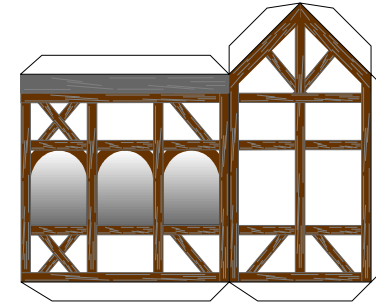

Bastelbogen Nr. 605Q

Erweiterungsset für Fachwerk:

Schwierigkeit: S4, mittelschwer

Dachfenster

Bastelbogen Nr. 605Q

Erweiterungsset für Fachwerk: Dachfenster

Bastelbogen Nr. 605Q

Erweiterungsset für Fachwerk: Erker

Hier einkleben,
mit der grauen
Seite nach unten

Hier einkleben,
mit den Klebefalz
nach unten

Erweiterungsset für Fachwerk: Erkern und Anbauten

PBB 2008

Projekt Bastelbogen

www.projekt-bastelbogen.de

Erweiterungsset für Fachwerk: Anbauten

Verkleinerte Etage

Erweiterungsset für Fachwerk: sonstige Anbauten:

Bastelbogen Nr. 605Q

Erweiterungsset für Fachwerk:

Schornsteine

PBB 2008

Projekt Bastelbogen

www.projekt-bastelbogen.de