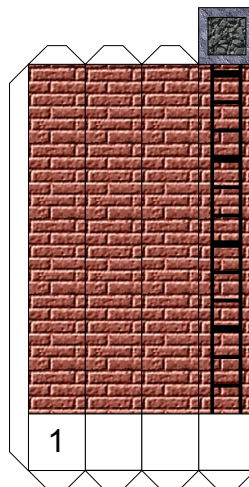

Bastelbogen Nr. 605Q

Erweiterungsset für Fachwerk:

Schornsteine

PBB 2008

Projekt Bastelbogen

www.projekt-bastelbogen.de

Copyright 2006-2008 Boris Voigt, Berlin-Hohenschönhausen
© bestimmte Rechte vorbehalten
Sie sind nicht berechtigt, Veränderungen in
diesen Bastelbogen vorzunehmen.
Ein Verkauf dieses Bastelbogens wird hiermit untersagt.
Die kostenlose Weitergabe dieses Bastelbogens ist erlaubt.