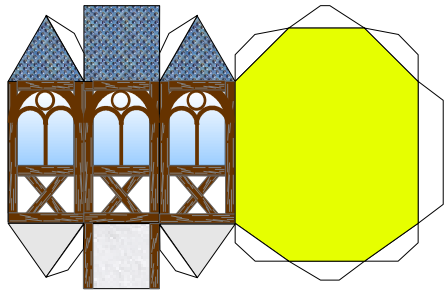

Bastelbogen Nr. 605Q

Erweiterungsset für Fachwerk:

Schwierigkeit: S4, mittelschwer

Dachfenster

Bastelbogen Nr. 605Q

Erweiterungsset für Fachwerk: Dachfenster

Bastelbogen Nr. 605Q

Erweiterungsset für Fachwerk: Erker

Hier einkleben,
mit der grauen
Seite nach unten

Hier einkleben,
mit den Klebefalz
nach unten

Erweiterungsset für Fachwerk: Erkern und Anbauten

PBB 2008

Projekt Bastelbogen

www.projekt-bastelbogen.de

Erweiterungsset für Fachwerk: Anbauten