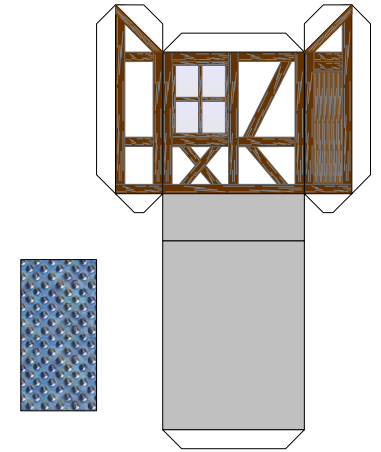

Bastelbogen Nr. 605Q

Erweiterungsset für Fachwerk:

Schwierigkeit: S4, mittelschwer

Dachfenster

Bastelbogen Nr. 605Q

Erweiterungsset für Fachwerk: Dachfenster

Bastelbogen Nr. 605Q

Erweiterungsset für Fachwerk: Erker

Hier einkleben,
mit der grauen
Seite nach unten

Hier einkleben,
mit den Klebefalz
nach unten

Erweiterungsset für Fachwerk: Erkern und Anbauten

PBB 2008

Projekt Bastelbogen

www.projekt-bastelbogen.de

Erweiterungsset für Fachwerk: Anbauten

Verkleinerte Etage

Erweiterungsset für Fachwerk: sonstige Anbauten:

Bastelbogen Nr. 605Q

Erweiterungsset für Fachwerk:

Schornsteine

PBB 2008

Projekt Bastelbogen

www.projekt-bastelbogen.de

Zwischenplatte
hier einkleben

Grundplatte für
Industrieschornstein