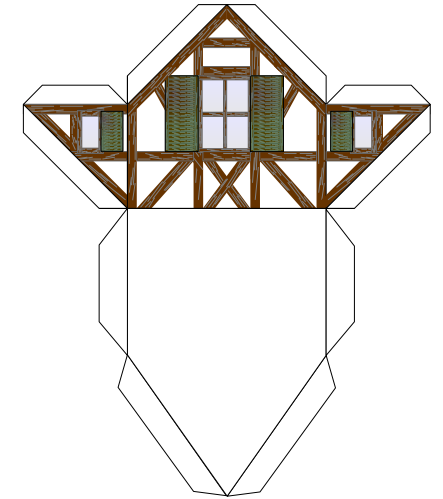

Bastelbogen Nr. 605Q

Erweiterungsset für Fachwerk:

Schwierigkeit: S4, mittelschwer

Dachfenster

Bastelbogen Nr. 605Q

Erweiterungsset für Fachwerk: Dachfenster

Bastelbogen Nr. 605Q

Erweiterungsset für Fachwerk: Erker

Hier einkleben,
mit der grauen
Seite nach unten

Hier einkleben,
mit den Klebefalz
nach unten

Erweiterungsset für Fachwerk: Erkern und Anbauten

PBB 2008

Projekt Bastelbogen

www.projekt-bastelbogen.de

Erweiterungsset für Fachwerk: Anbauten

Verkleinerte Etage

Erweiterungsset für Fachwerk: sonstige Anbauten:

Bastelbogen Nr. 605Q

Erweiterungsset für Fachwerk:

Schornsteine

PBB 2008

Projekt Bastelbogen

www.projekt-bastelbogen.de

Zwischenplatte
hier einkleben

Grundplatte für
Industrieschornstein