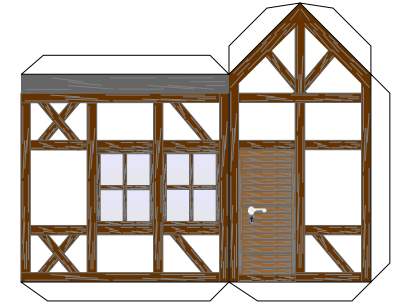

Bastelbogen Nr. 605Q

Erweiterungsset für Fachwerk:

Schwierigkeit: S4, mittelschwer

Dachfenster

Bastelbogen Nr. 605Q

Erweiterungsset für Fachwerk: Dachfenster

Bastelbogen Nr. 605Q

Erweiterungsset für Fachwerk: Erker

Hier einkleben,
mit der grauen
Seite nach unten

Hier einkleben,
mit den Klebefalz
nach unten

Erweiterungsset für Fachwerk: Erkern und Anbauten

PBB 2008

Projekt Bastelbogen

www.projekt-bastelbogen.de

Erweiterungsset für Fachwerk: Anbauten

Verkleinerte Etage

Erweiterungsset für Fachwerk: sonstige Anbauten:

Bastelbogen Nr. 605Q

Erweiterungsset für Fachwerk:

Schornsteine

PBB 2008

Projekt Bastelbogen

www.projekt-bastelbogen.de