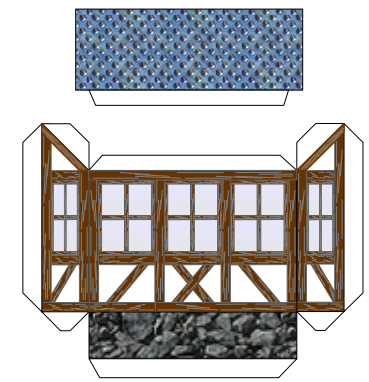

Bastelbogen Nr. 605Q

Erweiterungsset für Fachwerk:

Schwierigkeit: S4, mittelschwer

Dachfenster

Bastelbogen Nr. 605Q

Erweiterungsset für Fachwerk: Dachfenster

Bastelbogen Nr. 605Q

Erweiterungsset für Fachwerk: Erker

Hier einkleben,
mit der grauen
Seite nach unten

Hier einkleben,
mit den Klebefalz
nach unten

Erweiterungsset für Fachwerk: Erkern und Anbauten

PBB 2008

Projekt Bastelbogen

www.projekt-bastelbogen.de

Erweiterungsset für Fachwerk: Anbauten

Zwischenplatte
hier einkleben

Grundplatte für
Industrieschornstein