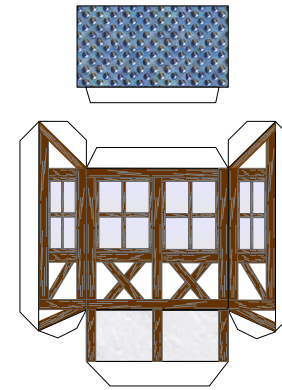

Bastelbogen Nr. 605Q

Erweiterungsset für Fachwerk:

Schwierigkeit: S4, mittelschwer

Dachfenster

Bastelbogen Nr. 605Q

Erweiterungsset für Fachwerk: Dachfenster

Bastelbogen Nr. 605Q

Erweiterungsset für Fachwerk: Erker

Hier einkleben,
mit der grauen
Seite nach unten

Hier einkleben,
mit den Klebefalz
nach unten

Erweiterungsset für Fachwerk: Erkern und Anbauten

PBB 2008

Projekt Bastelbogen

www.projekt-bastelbogen.de

Erweiterungsset für Fachwerk: Anbauten

Zwischenplatte
hier einkleben

Grundplatte für
Industrieschornstein