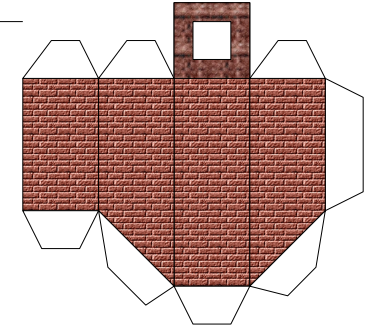

Bastelbogen Nr. 605Q

Erweiterungsset für Fachwerk:

Schornsteine

PBB 2008

Projekt Bastelbogen

www.projekt-bastelbogen.de

Copyright 2006-2008 Boris Voigt, Berlin-Hohenschönhausen
© bestimmte Rechte vorbehalten
Sie sind nicht berechtigt, Veränderungen in
diesen Bastelbogen vorzunehmen.
Ein Verkauf dieses Bastelbogens wird hiermit untersagt.
Die kostenlose Weitergabe dieses Bastelbogens ist erlaubt.