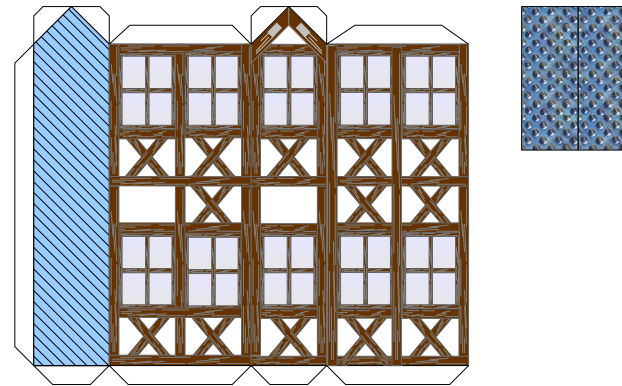

Bastelbogen Nr. 605Q

Erweiterungsset für Fachwerk:

Schwierigkeit: S4, mittelschwer

Dachfenster

Bastelbogen Nr. 605Q

Erweiterungsset für Fachwerk: Dachfenster

Bastelbogen Nr. 605Q

Erweiterungsset für Fachwerk: Erker

Hier einkleben,
mit der grauen
Seite nach unten

Hier einkleben,
mit den Klebefalz
nach unten

Erweiterungsset für Fachwerk: Erkern und Anbauten

PBB 2008

Projekt Bastelbogen

www.projekt-bastelbogen.de

Erweiterungsset für Fachwerk: Anbauten