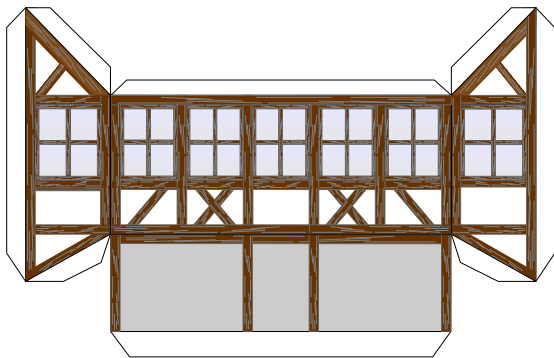

Bastelbogen Nr. 605Q

Erweiterungsset für Fachwerk:

Schwierigkeit: S4, mittelschwer

Dachfenster

Bastelbogen Nr. 605Q

Erweiterungsset für Fachwerk: Dachfenster

Bastelbogen Nr. 605Q

Erweiterungsset für Fachwerk: Erker

Hier einkleben,
mit der grauen
Seite nach unten

Hier einkleben,
mit den Klebefalz
nach unten

Erweiterungsset für Fachwerk: Erkern und Anbauten

PBB 2008

Projekt Bastelbogen

www.projekt-bastelbogen.de

Erweiterungsset für Fachwerk: Anbauten