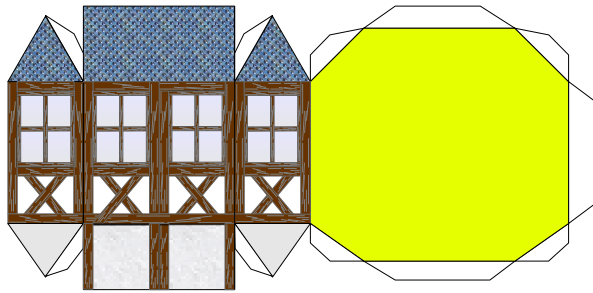

Bastelbogen Nr. 605Q

Erweiterungsset für Fachwerk:

Schwierigkeit: S4, mittelschwer

Dachfenster

Bastelbogen Nr. 605Q

Erweiterungsset für Fachwerk: Dachfenster

Bastelbogen Nr. 605Q

Erweiterungsset für Fachwerk: Erker

Hier einkleben,
mit der grauen
Seite nach unten

Hier einkleben,
mit den Klebefalz
nach unten

Erweiterungsset für Fachwerk: Erkern und Anbauten

PBB 2008

Projekt Bastelbogen

www.projekt-bastelbogen.de

Erweiterungsset für Fachwerk: Anbauten