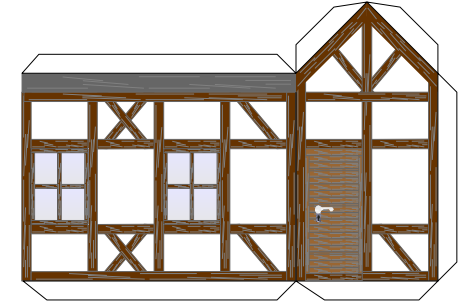

Bastelbogen Nr. 605Q

Erweiterungsset für Fachwerk:

Schwierigkeit: S4, mittelschwer

Dachfenster

Bastelbogen Nr. 605Q

Erweiterungsset für Fachwerk: Dachfenster

Bastelbogen Nr. 605Q

Erweiterungsset für Fachwerk: Erker

Hier einkleben,
mit der grauen
Seite nach unten

Hier einkleben,
mit den Klebefalz
nach unten

Erweiterungsset für Fachwerk: Erkern und Anbauten

PBB 2008

Projekt Bastelbogen

www.projekt-bastelbogen.de

Erweiterungsset für Fachwerk: Anbauten

Verkleinerte Etage

Erweiterungsset für Fachwerk: sonstige Anbauten:

Bastelbogen Nr. 605Q

Erweiterungsset für Fachwerk:

Schornsteine

PBB 2008

Projekt Bastelbogen

www.projekt-bastelbogen.de