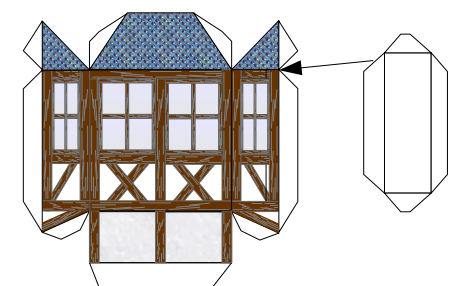

Bastelbogen Nr. 605Q

Erweiterungsset für Fachwerk:

Schwierigkeit: S4, mittelschwer

Dachfenster

Bastelbogen Nr. 605Q

Erweiterungsset für Fachwerk: Dachfenster

Bastelbogen Nr. 605Q

Erweiterungsset für Fachwerk: Erker

Hier einkleben,
mit der grauen
Seite nach unten

Hier einkleben,
mit den Klebefalz
nach unten

Erweiterungsset für Fachwerk: Erkern und Anbauten

PBB 2008

Projekt Bastelbogen

www.projekt-bastelbogen.de

Erweiterungsset für Fachwerk: Anbauten