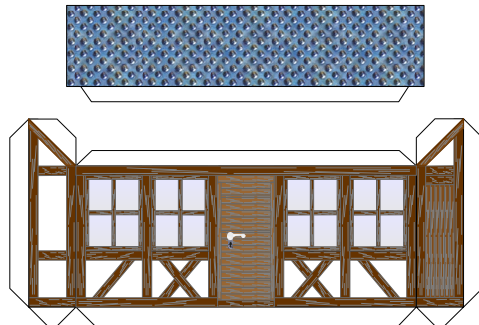

Bastelbogen Nr. 605Q

Erweiterungsset für Fachwerk:

Schwierigkeit: S4, mittelschwer

Dachfenster

Bastelbogen Nr. 605Q

Erweiterungsset für Fachwerk: Dachfenster

Bastelbogen Nr. 605Q

Erweiterungsset für Fachwerk: Erker

Hier einkleben,
mit der grauen
Seite nach unten

Hier einkleben,
mit den Klebefalz
nach unten

Erweiterungsset für Fachwerk: Erkern und Anbauten

PBB 2008

Projekt Bastelbogen

www.projekt-bastelbogen.de

Erweiterungsset für Fachwerk: Anbauten

Verkleinerte Etage

Erweiterungsset für Fachwerk: sonstige Anbauten:

Bastelbogen Nr. 605Q

Erweiterungsset für Fachwerk:

Schornsteine

PBB 2008

Projekt Bastelbogen

www.projekt-bastelbogen.de