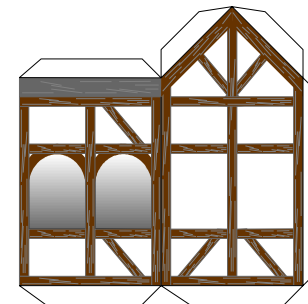

Bastelbogen Nr. 605Q

Erweiterungsset für Fachwerk:

Schwierigkeit: S4, mittelschwer

Dachfenster

Bastelbogen Nr. 605Q

Erweiterungsset für Fachwerk: Dachfenster

Bastelbogen Nr. 605Q

Erweiterungsset für Fachwerk: Erker

Hier einkleben,
mit der grauen
Seite nach unten

Hier einkleben,
mit den Klebefalz
nach unten

Erweiterungsset für Fachwerk: Erkern und Anbauten

PBB 2008

Projekt Bastelbogen

www.projekt-bastelbogen.de

Erweiterungsset für Fachwerk: Anbauten