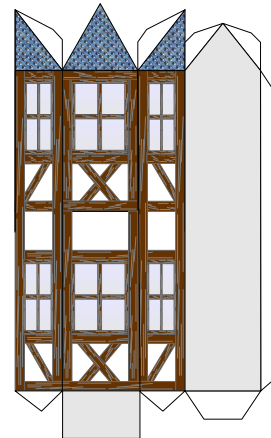

Bastelbogen Nr. 605Q

Erweiterungsset für Fachwerk:

Schwierigkeit: S4, mittelschwer

Dachfenster

Bastelbogen Nr. 605Q

Erweiterungsset für Fachwerk: Dachfenster

Bastelbogen Nr. 605Q

Erweiterungsset für Fachwerk: Erker

Hier einkleben,
mit der grauen
Seite nach unten

Hier einkleben,
mit den Klebefalz
nach unten

Erweiterungsset für Fachwerk: Erkern und Anbauten

PBB 2008

Projekt Bastelbogen

www.projekt-bastelbogen.de

Erweiterungsset für Fachwerk: Anbauten

Verkleinerte Etage

Erweiterungsset für Fachwerk: sonstige Anbauten:

Bastelbogen Nr. 605Q

Erweiterungsset für Fachwerk:

Schornsteine

PBB 2008

Projekt Bastelbogen

www.projekt-bastelbogen.de