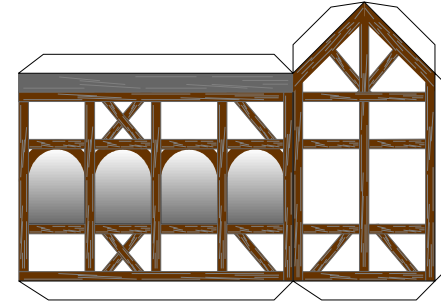

Bastelbogen Nr. 605Q

Erweiterungsset für Fachwerk:

Schwierigkeit: S4, mittelschwer

Dachfenster

Bastelbogen Nr. 605Q

Erweiterungsset für Fachwerk: Dachfenster

Bastelbogen Nr. 605Q

Erweiterungsset für Fachwerk: Erker

Hier einkleben,
mit der grauen
Seite nach unten

Hier einkleben,
mit den Klebefalz
nach unten

Erweiterungsset für Fachwerk: Erkern und Anbauten

PBB 2008

Projekt Bastelbogen

www.projekt-bastelbogen.de

Erweiterungsset für Fachwerk: Anbauten

Verkleinerte Etage

Erweiterungsset für Fachwerk: sonstige Anbauten:

Bastelbogen Nr. 605Q

Erweiterungsset für Fachwerk:

Schornsteine

PBB 2008

Projekt Bastelbogen

www.projekt-bastelbogen.de