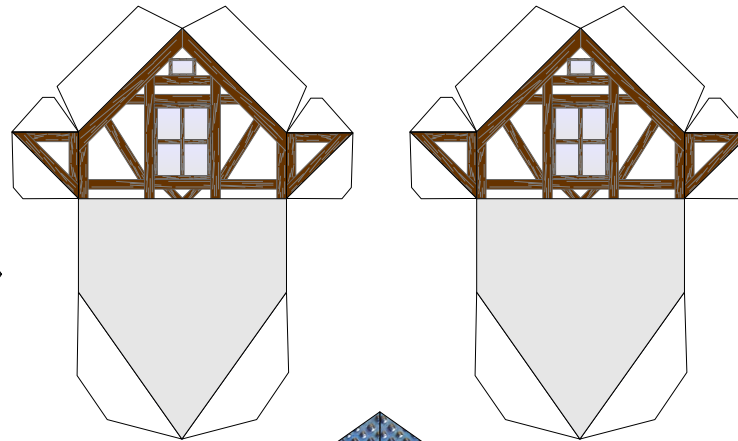

Bastelbogen Nr. 605Q

Erweiterungsset für Fachwerk:

Schwierigkeit: S4, mittelschwer

Dachfenster

Bastelbogen Nr. 605Q

Erweiterungsset für Fachwerk: Dachfenster

Bastelbogen Nr. 605Q

Erweiterungsset für Fachwerk: Erker

Hier einkleben,
mit der grauen
Seite nach unten

Hier einkleben,
mit den Klebefalz
nach unten

Erweiterungsset für Fachwerk: Erkern und Anbauten

PBB 2008

Projekt Bastelbogen

www.projekt-bastelbogen.de

Erweiterungsset für Fachwerk: Anbauten

Verkleinerte Etage

Erweiterungsset für Fachwerk: sonstige Anbauten:

Bastelbogen Nr. 605Q

Erweiterungsset für Fachwerk:

Schornsteine

PBB 2008

Projekt Bastelbogen

www.projekt-bastelbogen.de

Zwischenplatte
hier einkleben

Grundplatte für
Industrieschornstein