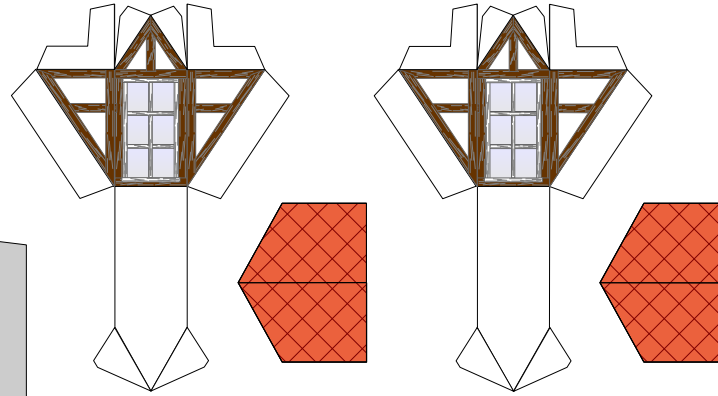

Bastelbogen Nr. 603a

Gesindehaus

Version 2.0