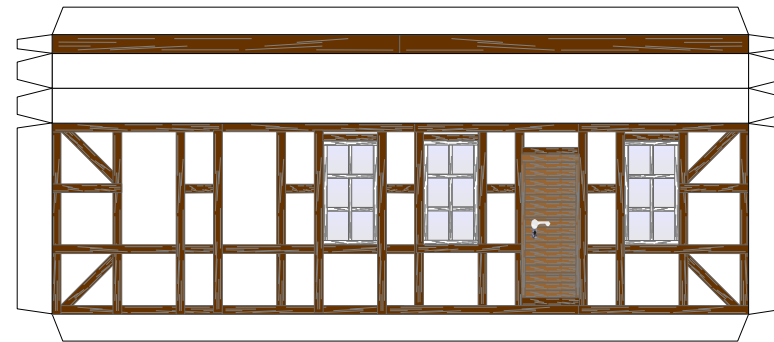

Bastelbogen Nr. 603a

Gesindehaus

Version 2.0

Länge x Breite : 10 cm x 7,8 cm
Höhe : 8,7 cm

Schwierigkeit: S4, mittelschwer

Dachfürstverstärkung

Projekt Bastelbogen
www.projekt-bastelbogen.de

Bastelbogen Nr. 603a

Gesindehaus

Version 2.0

Seite 3

Dachfurstverstärkung

Projekt Bastelbogen
www.projekt-bastelbogen.de

Bastelbogen Nr. 603a

Gesindehaus

Version 2.0