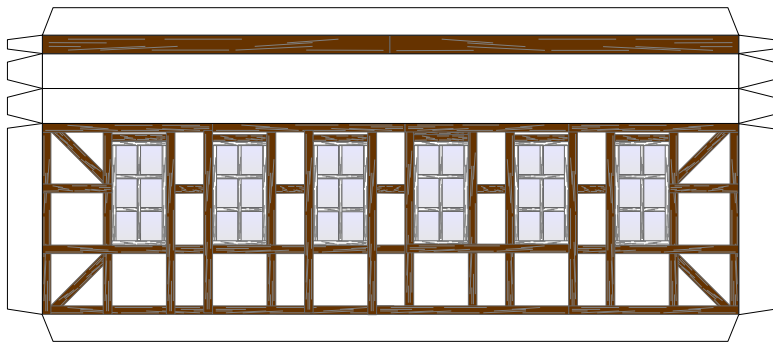

Bastelbogen Nr. 603a

Gesindehaus

Version 2.0

Länge x Breite : 10 cm x 7,8 cm
Höhe : 8,7 cm

Schwierigkeit: S4, mittelschwer

Dachfürstverstärkung

Projekt Bastelbogen
www.projekt-bastelbogen.de

Bastelbogen Nr. 603a

Gesindehaus

Version 2.0

Seite 3

Dachfurstverstärkung

Projekt Bastelbogen
www.projekt-bastelbogen.de

Bastelbogen Nr. 603a

Gesindehaus

Version 2.0