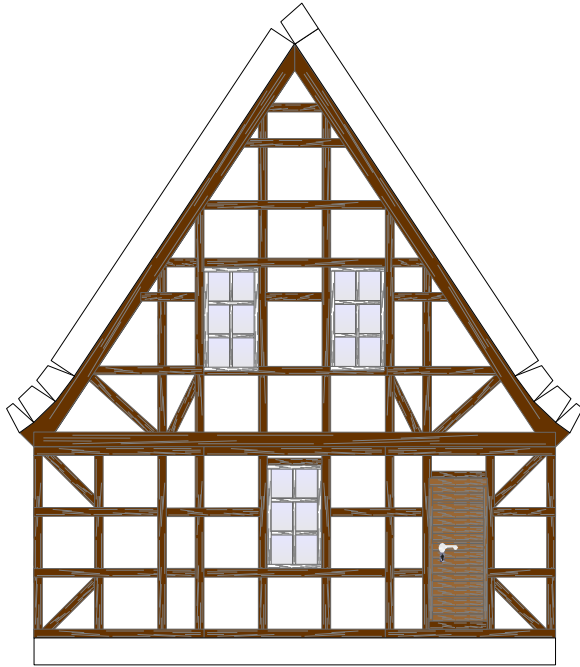

Bastelbogen Nr. 603a

Gesindehaus

Version 2.0

Länge x Breite : 10 cm x 7,8 cm
Höhe : 8,7 cm

Schwierigkeit: S4, mittelschwer

Dachfürstverstärkung

Projekt Bastelbogen
www.projekt-bastelbogen.de

Bastelbogen Nr. 603a

Gesindehaus

Version 2.0

Seite 3

Dachfurstverstärkung

Projekt Bastelbogen
www.projekt-bastelbogen.de

Bastelbogen Nr. 603a

Gesindehaus

Version 2.0