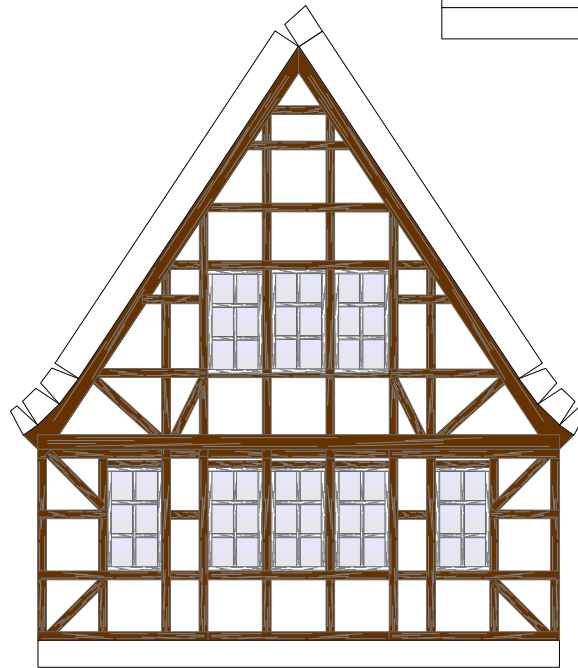

Bastelbogen Nr. 603a

Gesindehaus

Version 2.0

Länge x Breite : 10 cm x 7,8 cm
Höhe : 8,7 cm

Schwierigkeit: S4, mittelschwer

Dachfürstverstärkung

Projekt Bastelbogen
www.projekt-bastelbogen.de

Bastelbogen Nr. 603a

Gesindehaus

Version 2.0

Seite 3

Dachfurstverstärkung

Projekt Bastelbogen
www.projekt-bastelbogen.de

Bastelbogen Nr. 603a

Gesindehaus

Version 2.0