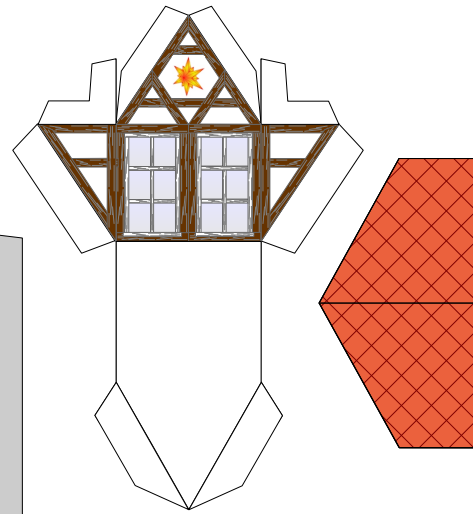

Bastelbogen Nr. 603a

Gesindehaus

Version 2.0

Länge x Breite : 10 cm x 7,8 cm
Höhe : 8,7 cm

Schwierigkeit: S4, mittelschwer

Dachfürstverstärkung

Projekt Bastelbogen
www.projekt-bastelbogen.de

Bastelbogen Nr. 603a

Gesindehaus

Version 2.0

Seite 3

Dachfurstverstärkung

Projekt Bastelbogen
www.projekt-bastelbogen.de

Bastelbogen Nr. 603a

Gesindehaus

Version 2.0