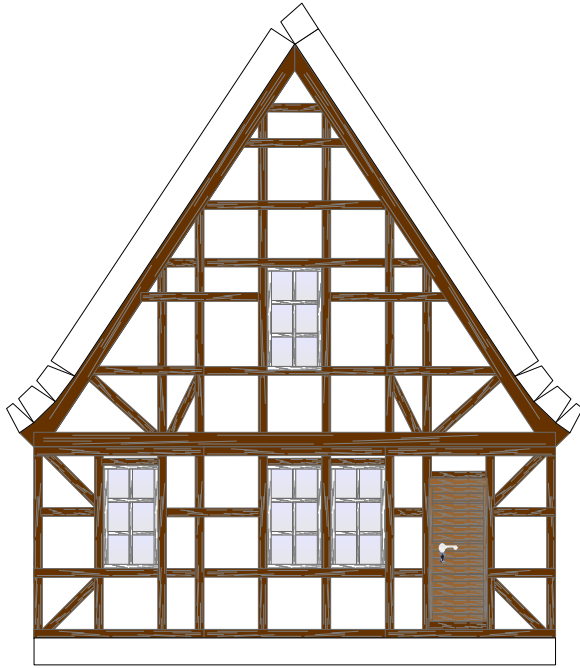

Bastelbogen Nr. 603a

Gesindehaus

Version 2.0

Länge x Breite : 10 cm x 7,8 cm
Höhe : 8,7 cm

Schwierigkeit: S4, mittelschwer

Dachfürstverstärkung

Projekt Bastelbogen
www.projekt-bastelbogen.de

Bastelbogen Nr. 603a

Gesindehaus

Version 2.0

Seite 3

Dachfurstverstärkung

Projekt Bastelbogen
www.projekt-bastelbogen.de

Bastelbogen Nr. 603a

Gesindehaus

Version 2.0