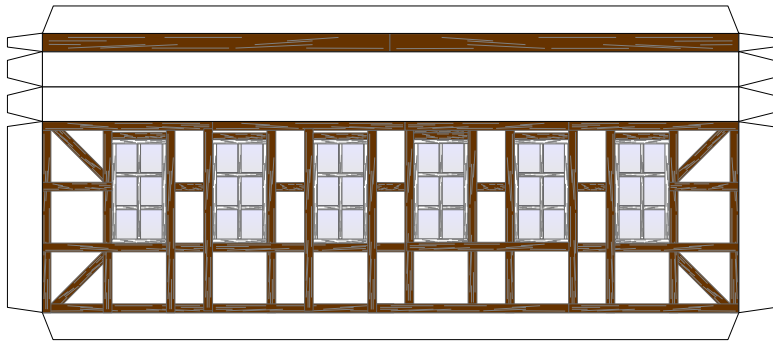

Bastelbogen Nr. 603a

Gesindehaus

Version 2.0

Länge x Breite : 10 cm x 7,8 cm
Höhe : 8,7 cm

Schwierigkeit: S4, mittelschwer

Dachfürstverstärkung

Projekt Bastelbogen
www.projekt-bastelbogen.de

Bastelbogen Nr. 603a

Gesindehaus

Version 2.0

Seite 3

Dachfurstverstärkung

Projekt Bastelbogen
www.projekt-bastelbogen.de

Bastelbogen Nr. 603a

Gesindehaus

Version 2.0