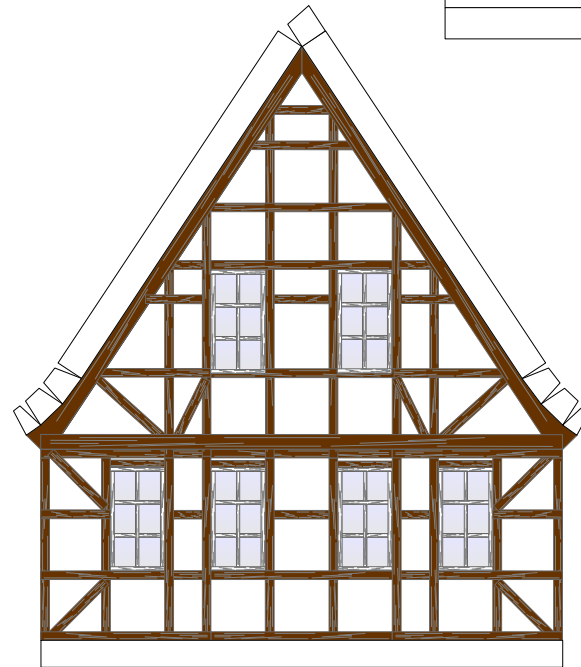

Bastelbogen Nr. 603a

Gesindehaus

Version 2.0

Länge x Breite : 10 cm x 7,8 cm
Höhe : 8,7 cm

Schwierigkeit: S4, mittelschwer

Dachfürstverstärkung

Projekt Bastelbogen
www.projekt-bastelbogen.de

Bastelbogen Nr. 603a

Gesindehaus

Version 2.0

Seite 3

Dachfurstverstärkung

Projekt Bastelbogen
www.projekt-bastelbogen.de

Bastelbogen Nr. 603a

Gesindehaus

Version 2.0