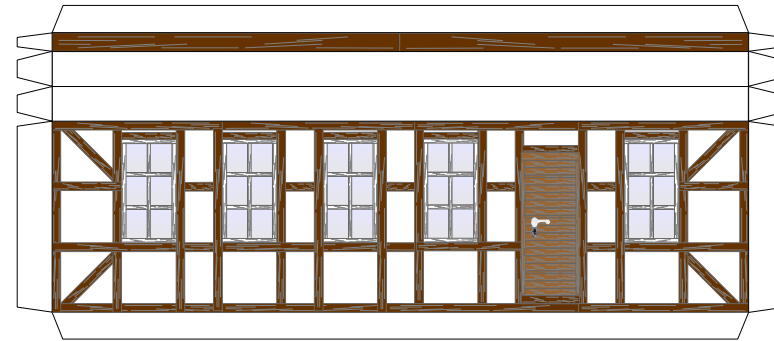

Bastelbogen Nr. 603a

Gesindehaus

Version 2.0

Länge x Breite : 10 cm x 7,8 cm
Höhe : 8,7 cm

Schwierigkeit: S4, mittelschwer

Dachfürstverstärkung

Projekt Bastelbogen
www.projekt-bastelbogen.de

Bastelbogen Nr. 603a

Gesindehaus

Version 2.0

Seite 3

Dachfurstverstärkung

Projekt Bastelbogen
www.projekt-bastelbogen.de

Bastelbogen Nr. 603a

Gesindehaus

Version 2.0