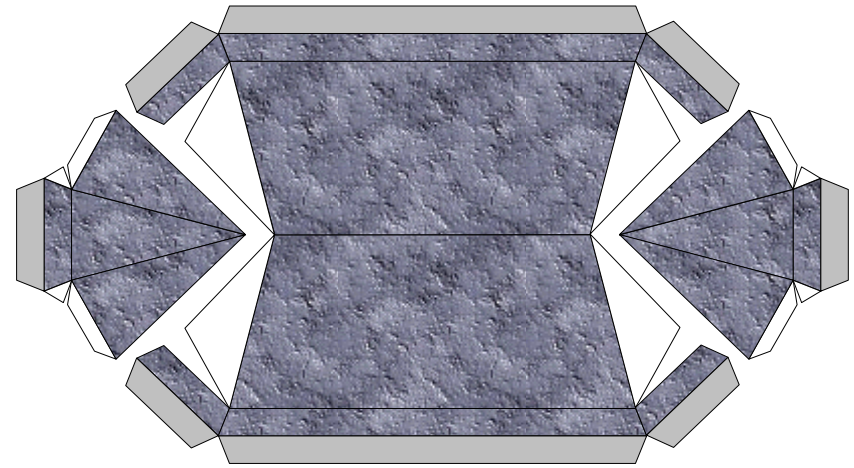

# Bastelbogen Nr. 781m

## TT - Stellwerk Rosenfelde

Schwierigkeit: S4, mittelschwer

**Projekt Bastelbogen**  
[www.projekt-bastelbogen.de](http://www.projekt-bastelbogen.de)

Länge x Breite : 7,8 cm x 3,6 cm  
 Höhe : 9,5 cm

Maßstab M1:120