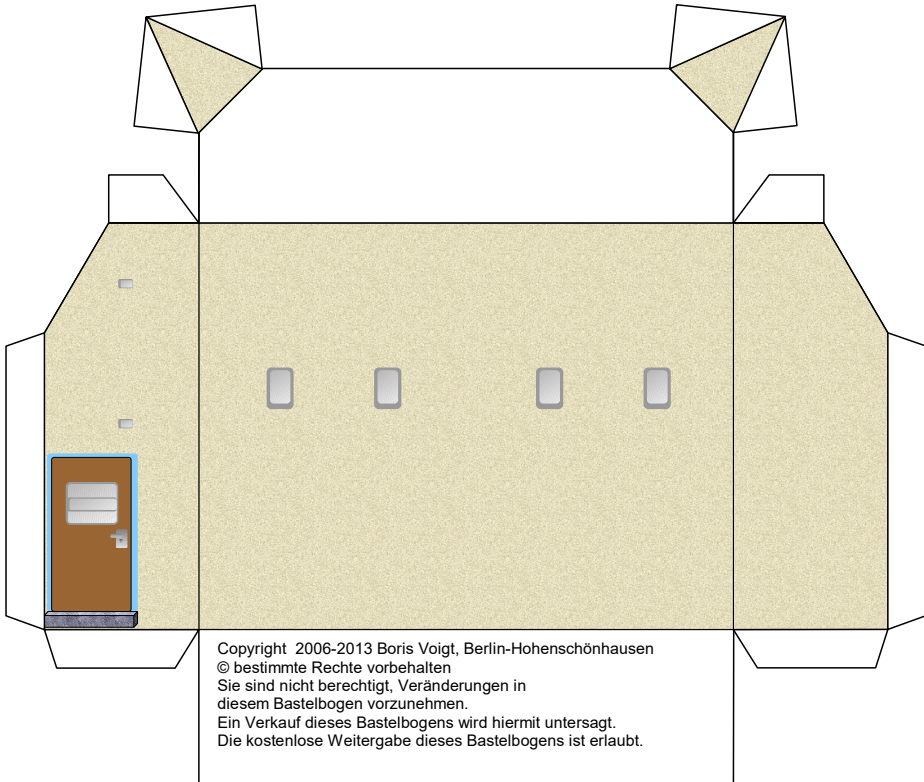

Copyright 2006-2013 Boris Voigt, Berlin-Hohenschönhausen
© bestimmte Rechte vorbehalten
Sie sind nicht berechtigt, Veränderungen in
diesem Bastelbogen vorzunehmen.
Ein Verkauf dieses Bastelbogens wird hiermit untersagt.
Die kostenlose Weitergabe dieses Bastelbogens ist erlaubt.