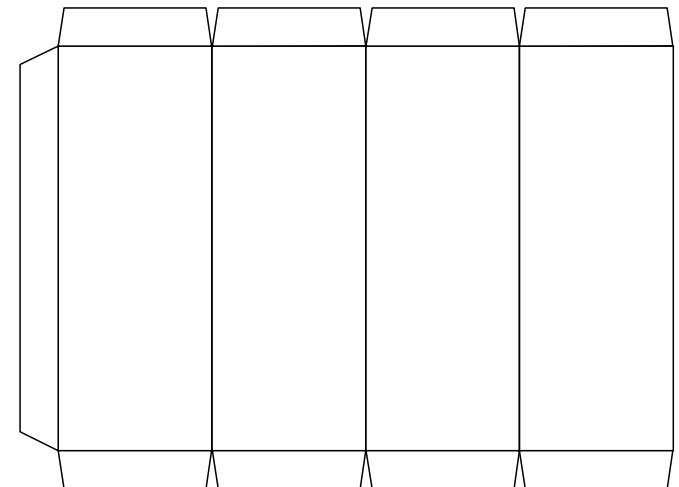

Copyright 2006-2013 Boris Voigt, Berlin-Hohenschönhausen
© bestimmte Rechte vorbehalten
Sie sind nicht berechtigt, Veränderungen in
diesem Bastelbogen vorzunehmen.
Ein Verkauf dieses Bastelbogens wird hiermit untersagt.
Die kostenlose Weitergabe dieses Bastelbogens ist erlaubt.