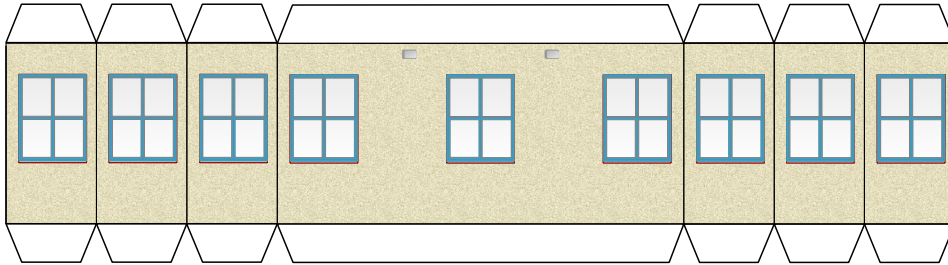

Copyright 2006-2013 Boris Voigt, Berlin-Hohenschönhausen
© bestimmte Rechte vorbehalten
Sie sind nicht berechtigt, Veränderungen in
diesem Bastelbogen vorzunehmen.
Ein Verkauf dieses Bastelbogens wird hiermit untersagt.
Die kostenlose Weitergabe dieses Bastelbogens ist erlaubt.