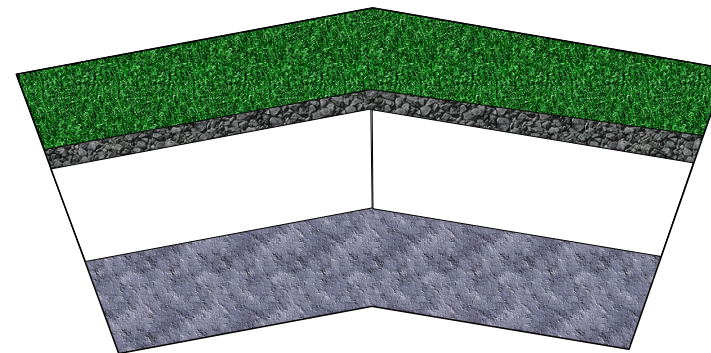

Bastelbogen Nr. 751n

TT - Stadtmauer; alternativ (2)

Länge x Breite: 8,6 cm x 2 cm
Höhe : 5 cm

Maßstab M1:120

Schwierigkeit: S3, mittel

Projekt Bastelbogen
www.projekt-bastelbogen.de