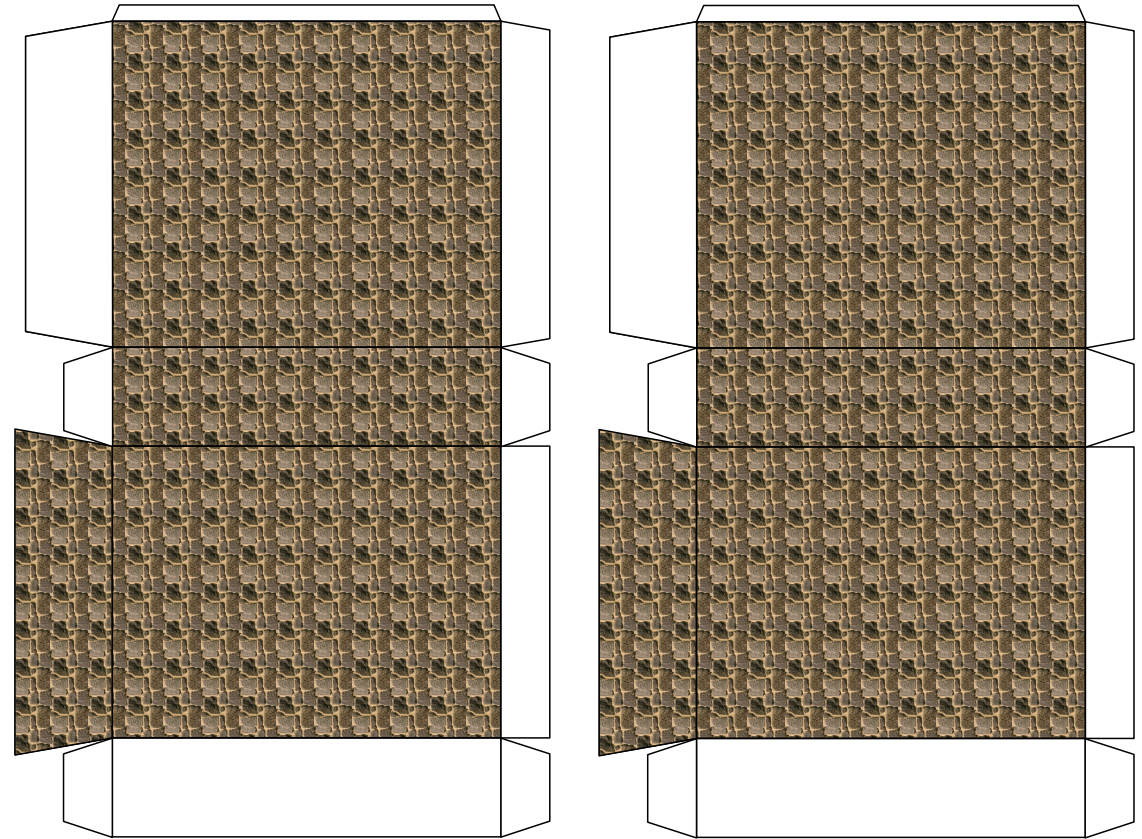

Bastelbogen Nr. 751n

TT - Stadtmauer; alternativ (2)

Länge x Breite: 8,6 cm x 2 cm
Höhe : 5 cm

Maßstab M1:120

Schwierigkeit: S3, mittel

Projekt Bastelbogen
www.projekt-bastelbogen.de