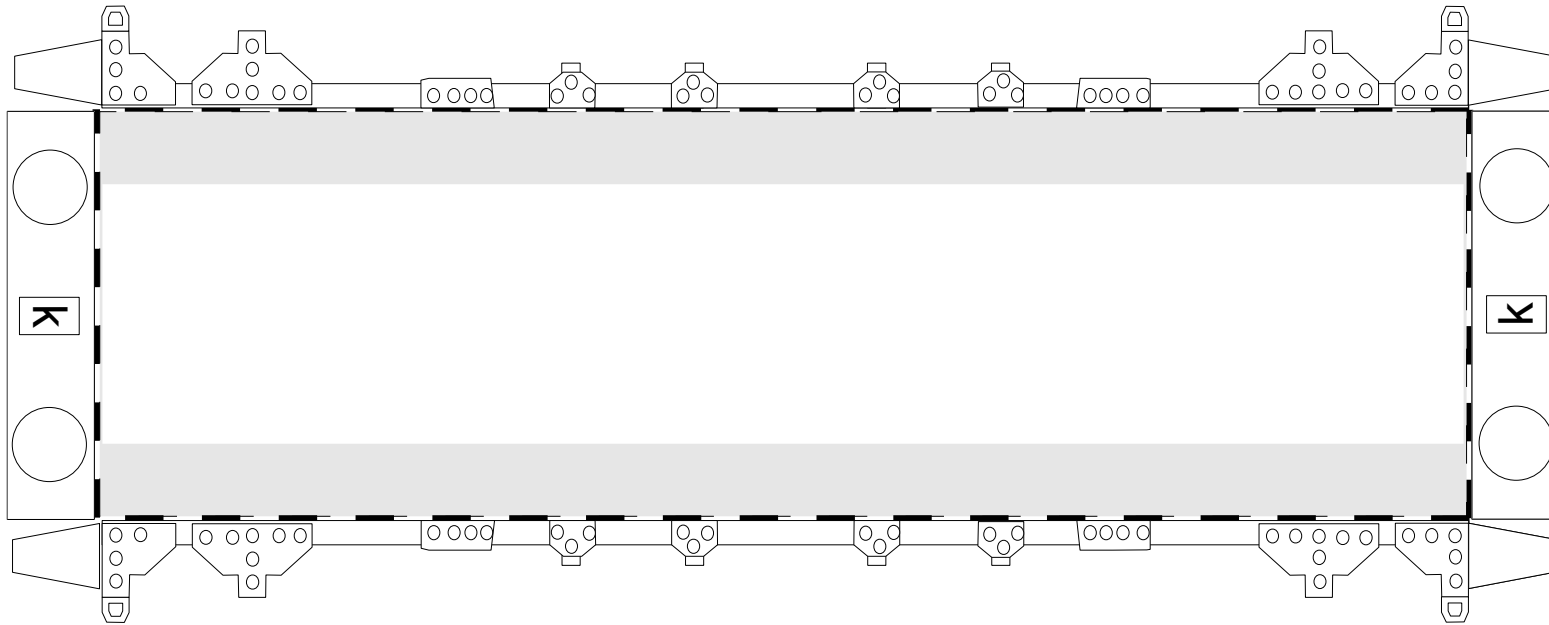

Bastelbogen Nr. 521m

Z0 - Personenwagen

Länge x Breite : 20,2 cm x 6,3 cm

Höhe : 8,9 cm

Maßstab : 1 : 60

Seiten : 6

Anzahl der Teile: 20

Schwierigkeit: S4, mittelschwer

Bastelbogen Nr. 521m

Z0 - Personenwagen

PBB 2014

Projekt Bastelbogen

www.projekt-bastelbogen.de

60 001
2301-8

Copyright 2006-2014 Boris Voigt, Berlin-Hohenschönhausen
© bestimmte Rechte vorbehalten
Sie sind nicht berechtigt, Veränderungen
in diesem Bastelbogen vorzunehmen.
Ein Verkauf dieses Bastelbogens wird hiermit untersagt.
Die kostenlose Weitergabe dieses Bastelbogens ist erlaubt.