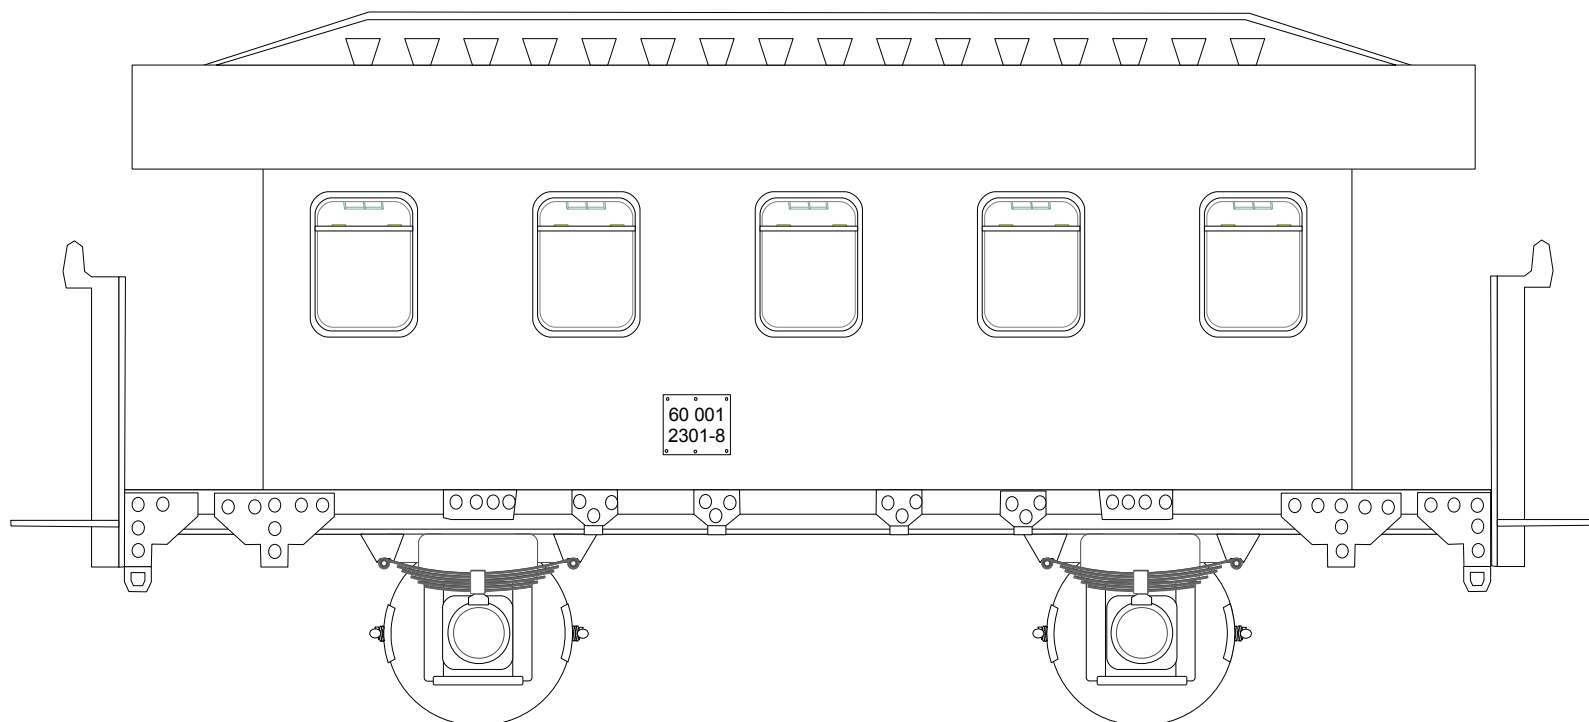

Bastelbogen Nr. 521m

Z0 - Personenwagen

Länge x Breite : 20,2 cm x 6,3 cm

Höhe : 8,9 cm

Maßstab : 1 : 60

Seiten : 6

Anzahl der Teile: 20

Schwierigkeit: S4, mittelschwer

Bastelbogen Nr. 521m

Z0 - Personenwagen

PBB 2014

Projekt Bastelbogen

www.projekt-bastelbogen.de

60 001
2301-8

Copyright 2006-2014 Boris Voigt, Berlin-Hohenschönhausen
© bestimmte Rechte vorbehalten
Sie sind nicht berechtigt, Veränderungen
in diesem Bastelbogen vorzunehmen.
Ein Verkauf dieses Bastelbogens wird hiermit untersagt.
Die kostenlose Weitergabe dieses Bastelbogens ist erlaubt.