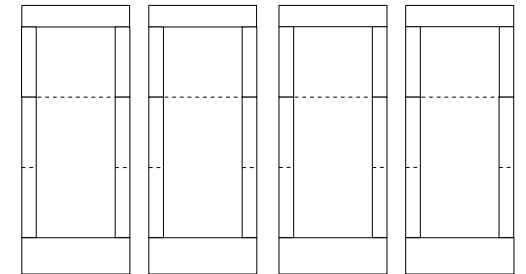

PBB 2014

Projekt Bastelbogen

www.projekt-bastelbogen.de