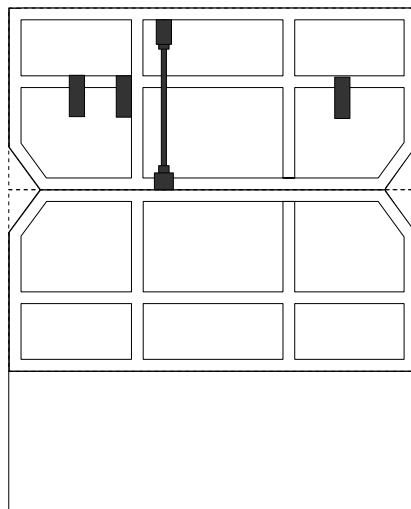

Bastelbogen Nr. 521m

Z0 - Personenwagen

Länge x Breite : 20,2 cm x 6,3 cm

Höhe : 8,9 cm

Maßstab : 1 : 60

Seiten : 6

Anzahl der Teile: 20

Schwierigkeit: S4, mittelschwer

Bastelbogen Nr. 521m

Z0 - Personenwagen

PBB 2014

Projekt Bastelbogen

www.projekt-bastelbogen.de

60 001
2301-8

Copyright 2006-2014 Boris Voigt, Berlin-Hohenschönhausen
© bestimmte Rechte vorbehalten
Sie sind nicht berechtigt, Veränderungen
in diesem Bastelbogen vorzunehmen.
Ein Verkauf dieses Bastelbogens wird hiermit untersagt.
Die kostenlose Weitergabe dieses Bastelbogens ist erlaubt.