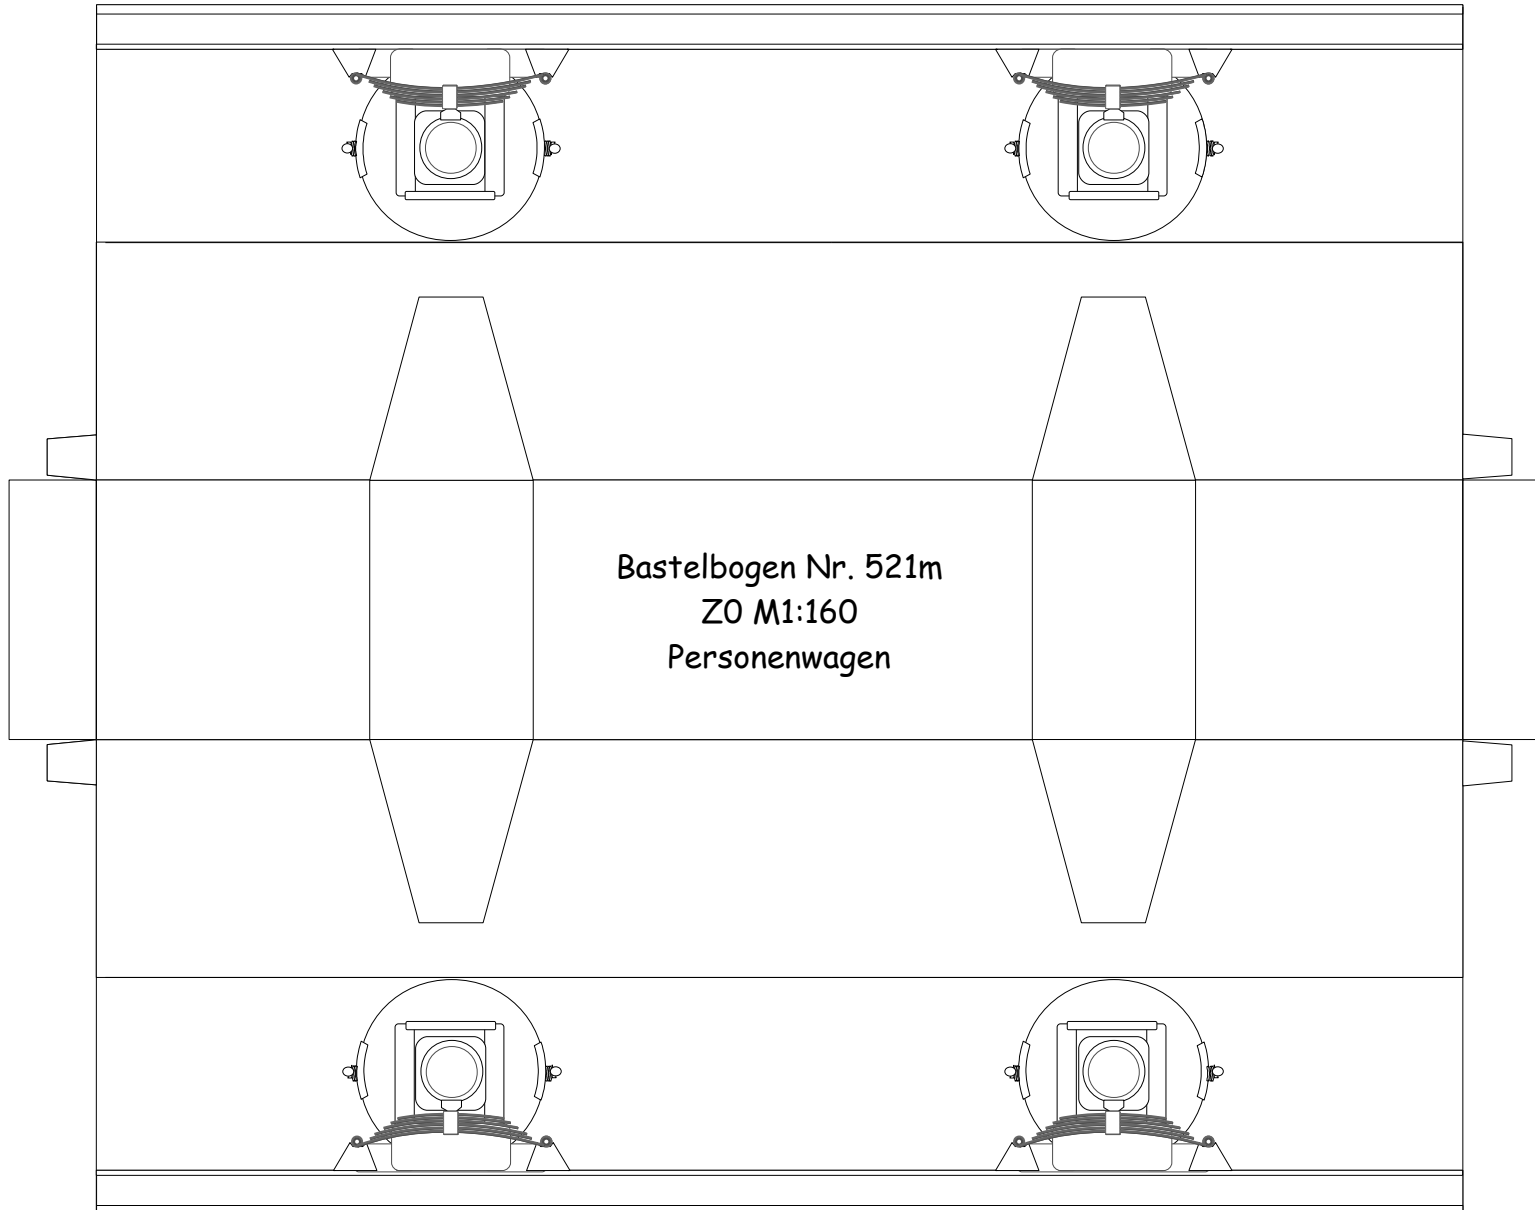

Bastelbogen Nr. 521m

Z0 - Personenwagen