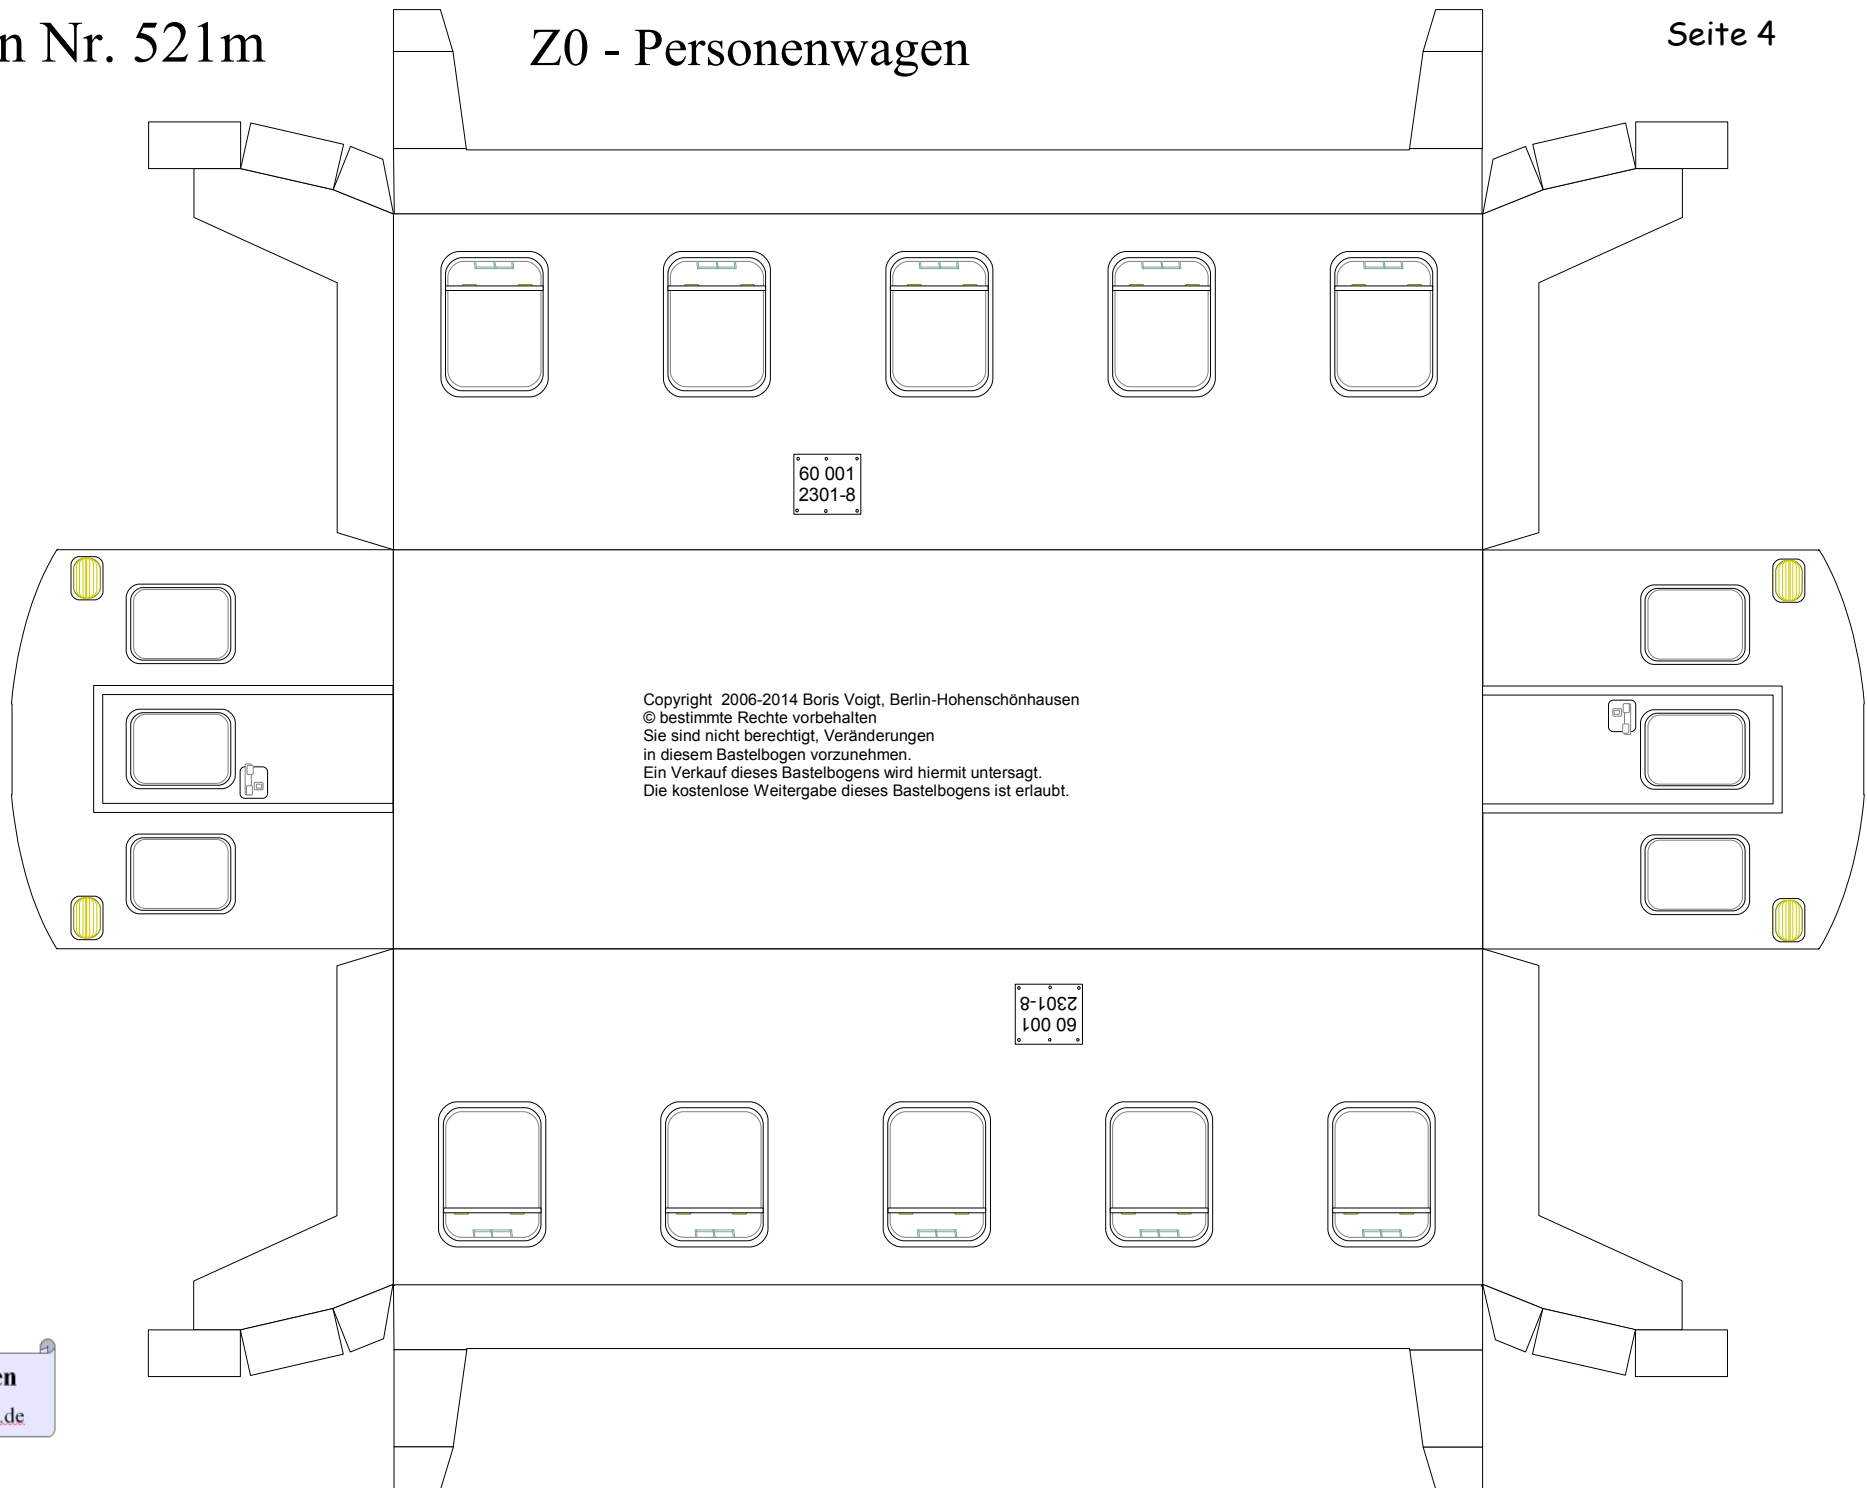

Bastelbogen Nr. 521m

Z0 - Personenwagen

Länge x Breite : 20,2 cm x 6,3 cm

Höhe : 8,9 cm

Maßstab : 1 : 60

Seiten : 6

Anzahl der Teile: 20

Schwierigkeit: S4, mittelschwer

Bastelbogen Nr. 521m

Z0 - Personenwagen

PBB 2014

Projekt Bastelbogen

www.projekt-bastelbogen.de

60 001
2301-8

Copyright 2006-2014 Boris Voigt, Berlin-Hohenschönhausen
© bestimmte Rechte vorbehalten
Sie sind nicht berechtigt, Veränderungen
in diesem Bastelbogen vorzunehmen.
Ein Verkauf dieses Bastelbogens wird hiermit untersagt.
Die kostenlose Weitergabe dieses Bastelbogens ist erlaubt.