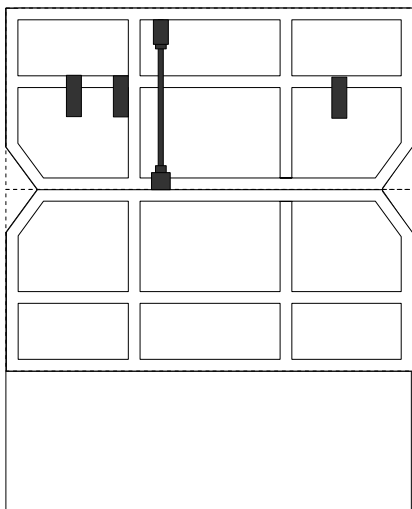

Bastelbogen Nr. 521m

Z0 - Personenwagen

Länge x Breite : 20,2 cm x 6,3 cm

Höhe : 8,9 cm

Maßstab : 1 : 60

Seiten : 6

Anzahl der Teile: 20

Schwierigkeit: S4, mittelschwer

Bastelbogen Nr. 521m

Z0 - Personenwagen

PBB 2014

Projekt Bastelbogen

www.projekt-bastelbogen.de

60 001
2301-8

Copyright 2006-2014 Boris Voigt, Berlin-Hohenschönhausen
© bestimmte Rechte vorbehalten
Sie sind nicht berechtigt, Veränderungen
in diesem Bastelbogen vorzunehmen.
Ein Verkauf dieses Bastelbogens wird hiermit untersagt.
Die kostenlose Weitergabe dieses Bastelbogens ist erlaubt.