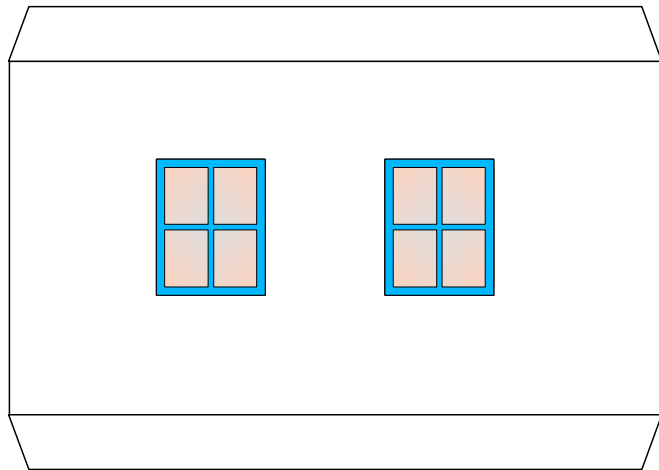

Bastelbogen Nr. 103f

H0 - Garage M1:87

Länge x Breite : 9,4 cm x 5,8 cm

Höhe : 8 cm

Schwierigkeit: S3, mittel

Bastelbogen Nr. 103f

H0 - Garage M1:87

Länge x Breite : 10,1 cm x 5,8 cm

Höhe : 8 cm

Schwierigkeit: S4, mittelschwer

Seite 1

- PBB 2017 -