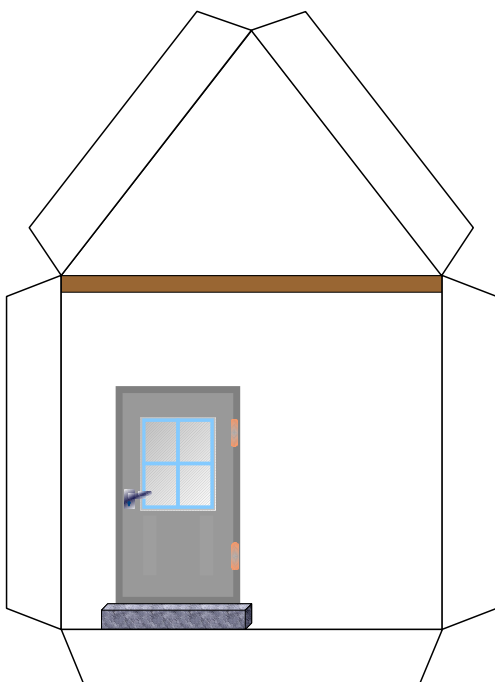

Bastelbogen Nr. 103f

H0 - Garage M1:87

Länge x Breite : 9,4 cm x 5,8 cm

Höhe : 8 cm

Schwierigkeit: S3, mittel

Bastelbogen Nr. 103f

H0 - Garage M1:87

Länge x Breite : 10,1 cm x 5,8 cm

Höhe : 8 cm

Schwierigkeit: S4, mittelschwer

Seite 1

- PBB 2017 -