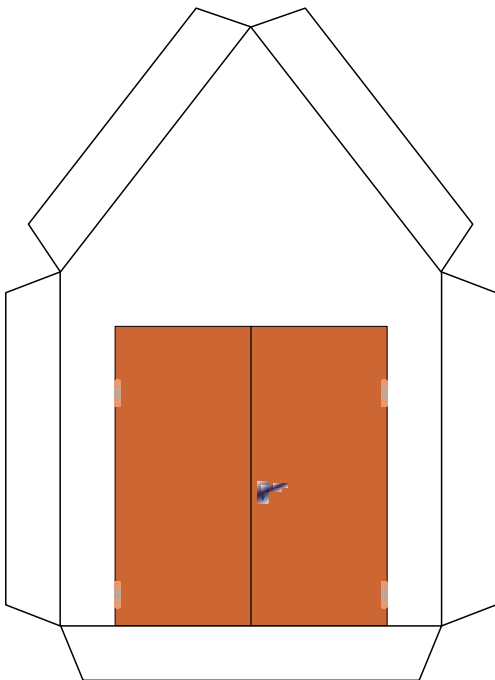

Bastelbogen Nr. 103f

H0 - Garage M1:87

Länge x Breite : 9,4 cm x 5,8 cm

Höhe : 8 cm

Schwierigkeit: S3, mittel

Bastelbogen Nr. 103f

H0 - Garage M1:87

Länge x Breite : 10,1 cm x 5,8 cm

Höhe : 8 cm

Schwierigkeit: S4, mittelschwer

Seite 1

- PBB 2017 -