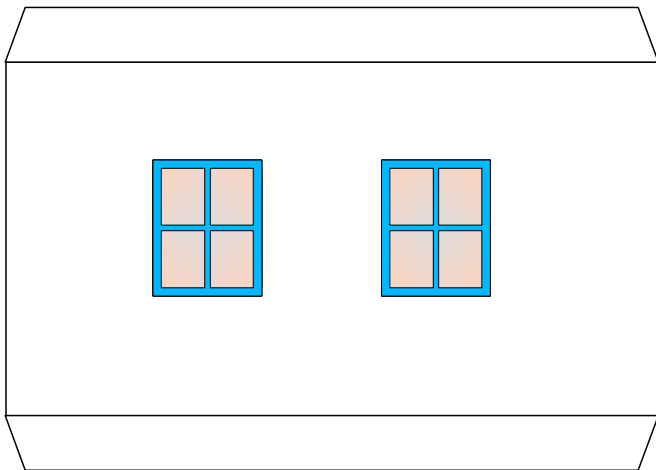

Bastelbogen Nr. 103f

H0 - Garage M1:87

Länge x Breite : 9,4 cm x 5,8 cm

Höhe : 8 cm

Schwierigkeit: S3, mittel

Bastelbogen Nr. 103f

H0 - Garage M1:87

Länge x Breite : 10,1 cm x 5,8 cm

Höhe : 8 cm

Schwierigkeit: S4, mittelschwer

Seite 1

- PBB 2017 -