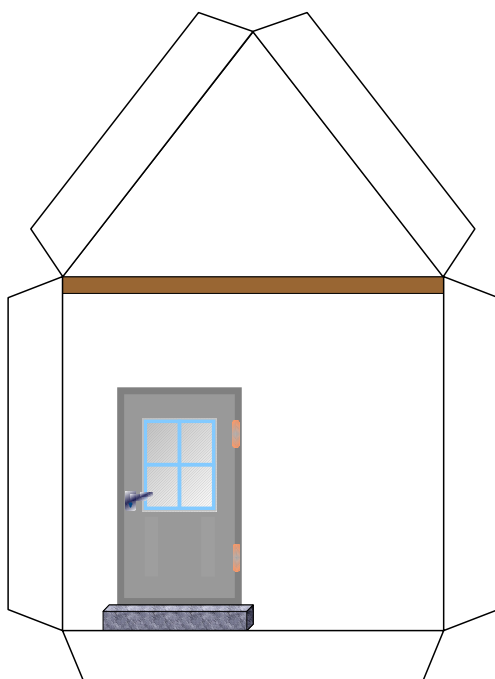

Bastelbogen Nr. 103f

H0 - Garage M1:87

Länge x Breite : 9,4 cm x 5,8 cm

Höhe : 8 cm

Schwierigkeit: S3, mittel

Bastelbogen Nr. 103f

H0 - Garage M1:87

Länge x Breite : 10,1 cm x 5,8 cm

Höhe : 8 cm

Schwierigkeit: S4, mittelschwer

Seite 1

- PBB 2017 -