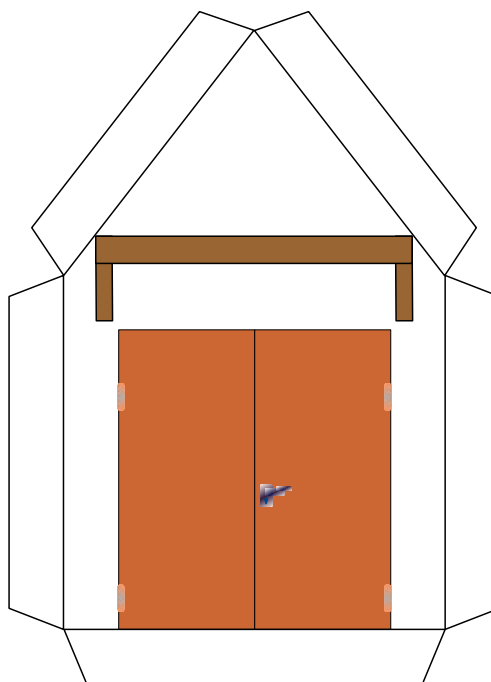

Bastelbogen Nr. 103f

H0 - Garage M1:87

Länge x Breite : 9,4 cm x 5,8 cm

Höhe : 8 cm

Schwierigkeit: S3, mittel

Bastelbogen Nr. 103f

H0 - Garage M1:87

Länge x Breite : 10,1 cm x 5,8 cm

Höhe : 8 cm

Schwierigkeit: S4, mittelschwer

Seite 1

- PBB 2017 -