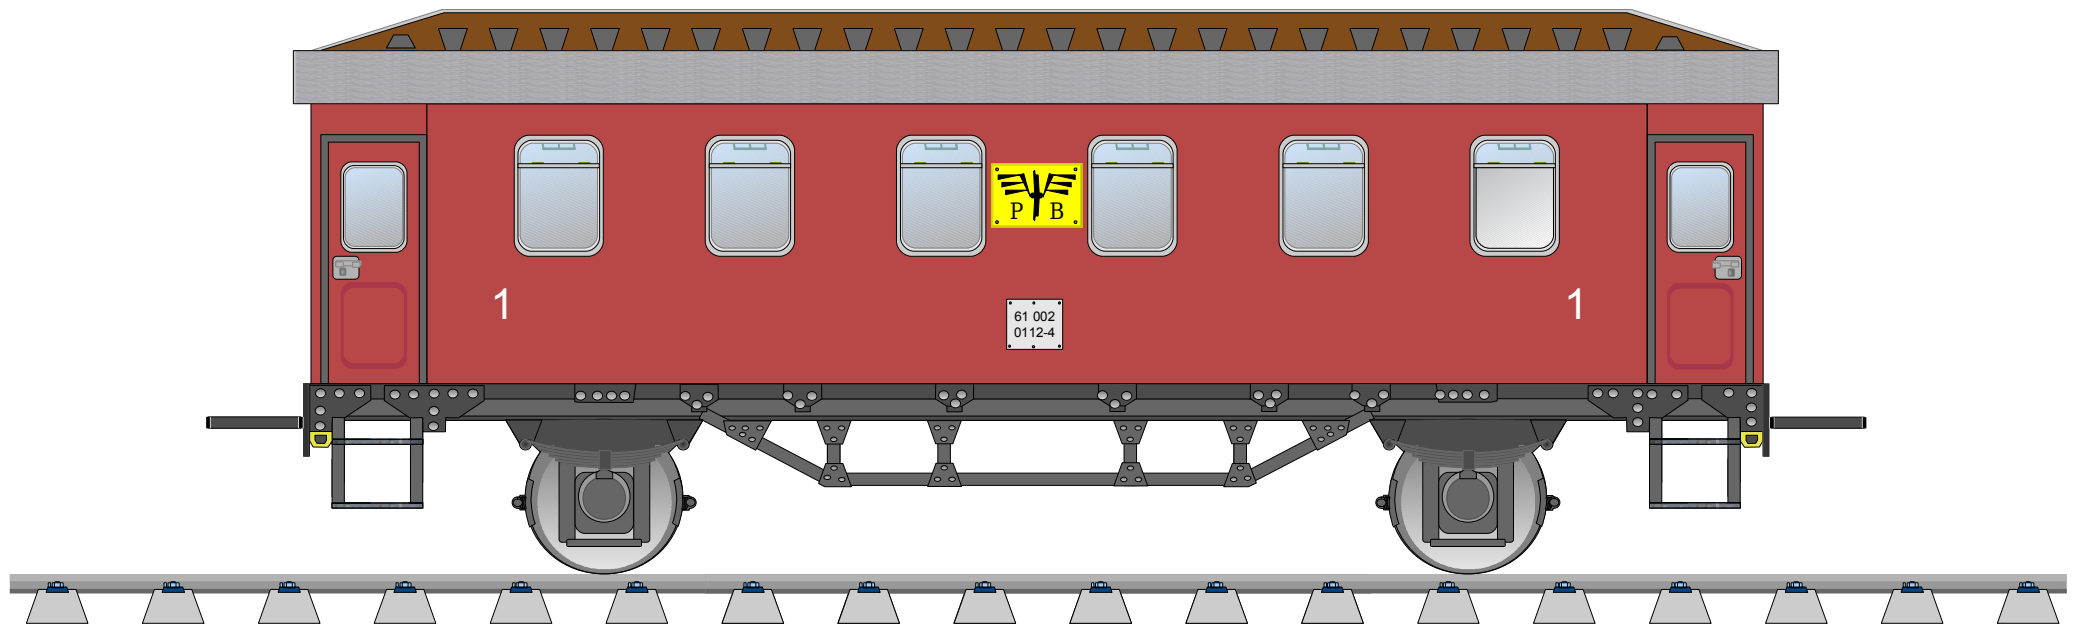

Bastelbogen Nr. 521r

langer Personenwagen, rot

Schwierigkeit: S4, mittelschwer

Copyright 2006-2012 Boris Voigt, Berlin-Hohenschönhausen
© bestimmte Rechte vorbehalten
Sie sind nicht berechtigt, Veränderungen
in diesem Bastelbogen vorzunehmen.
Ein Verkauf dieses Bastelbogens wird hiermit untersagt.
Die kostenlose Weitergabe dieses Bastelbogens ist erlaubt.

* PBB 2012 *

Projekt Bastelbogen

www.projekt-bastelbogen.de

langer Personenwagen

Stufen für die seitlichen Treppen

7a-h

langer Personenwagen

Projekt Bastelbogen
www.projekt-bastelbogen.de