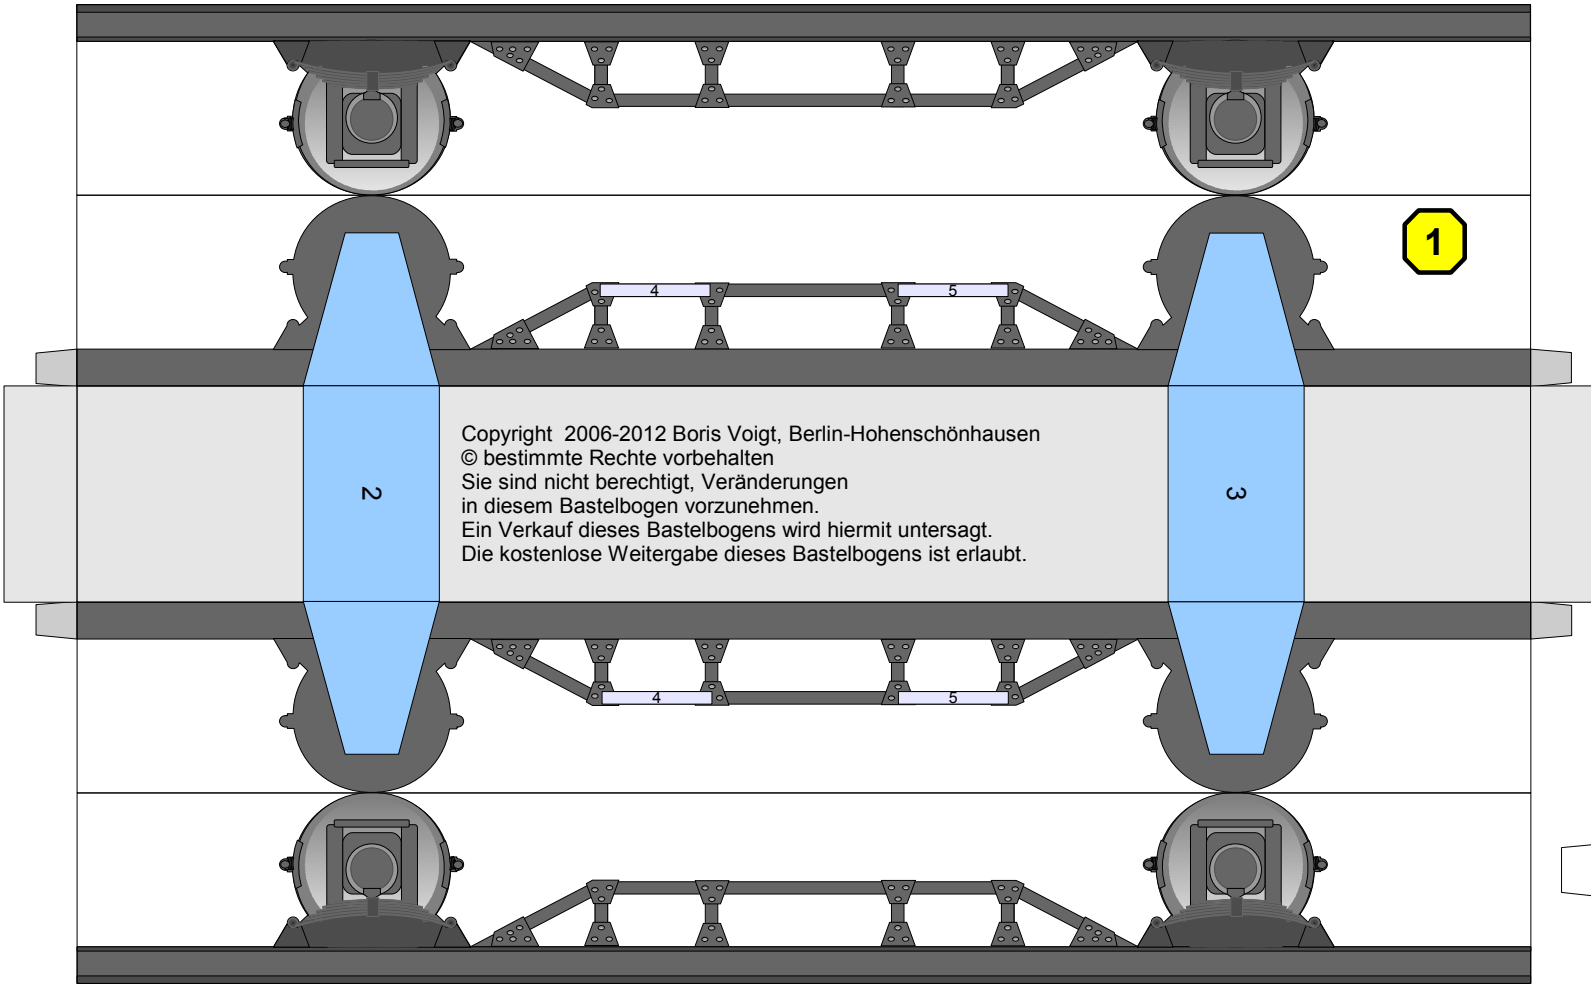

Bastelbogen Nr. 521r

langer Personenwagen, rot

Schwierigkeit: S4, mittelschwer

Copyright 2006-2012 Boris Voigt, Berlin-Hohenschönhausen
© bestimmte Rechte vorbehalten
Sie sind nicht berechtigt, Veränderungen
in diesem Bastelbogen vorzunehmen.
Ein Verkauf dieses Bastelbogens wird hiermit untersagt.
Die kostenlose Weitergabe dieses Bastelbogens ist erlaubt.

* PBB 2012 *

Projekt Bastelbogen

www.projekt-bastelbogen.de

langer Personenwagen

Stufen für die seitlichen Treppen

7a-h

langer Personenwagen

Projekt Bastelbogen
www.projekt-bastelbogen.de