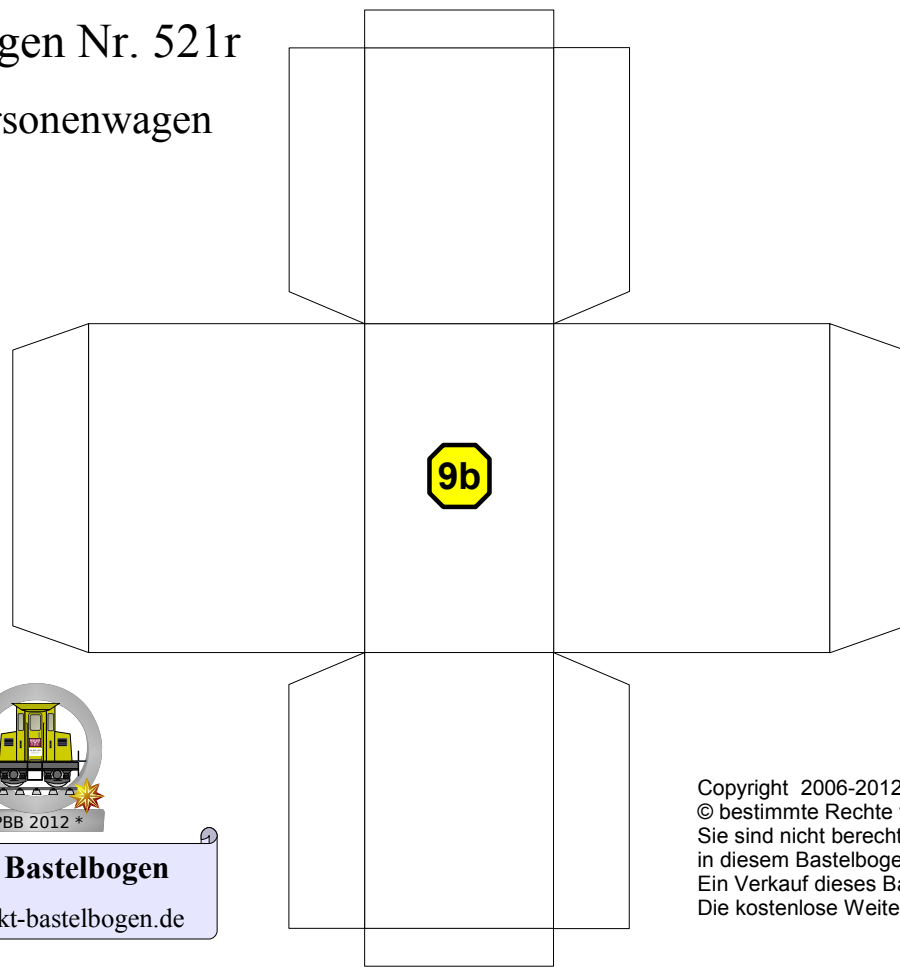

Bastelbogen Nr. 521r

langer Personenwagen, rot

Schwierigkeit: S4, mittelschwer

Copyright 2006-2012 Boris Voigt, Berlin-Hohenschönhausen
© bestimmte Rechte vorbehalten
Sie sind nicht berechtigt, Veränderungen
in diesem Bastelbogen vorzunehmen.
Ein Verkauf dieses Bastelbogens wird hiermit untersagt.
Die kostenlose Weitergabe dieses Bastelbogens ist erlaubt.

* PBB 2012 *

Projekt Bastelbogen

www.projekt-bastelbogen.de

langer Personenwagen

Stufen für die seitlichen Treppen

7a-h

langer Personenwagen

Projekt Bastelbogen
www.projekt-bastelbogen.de