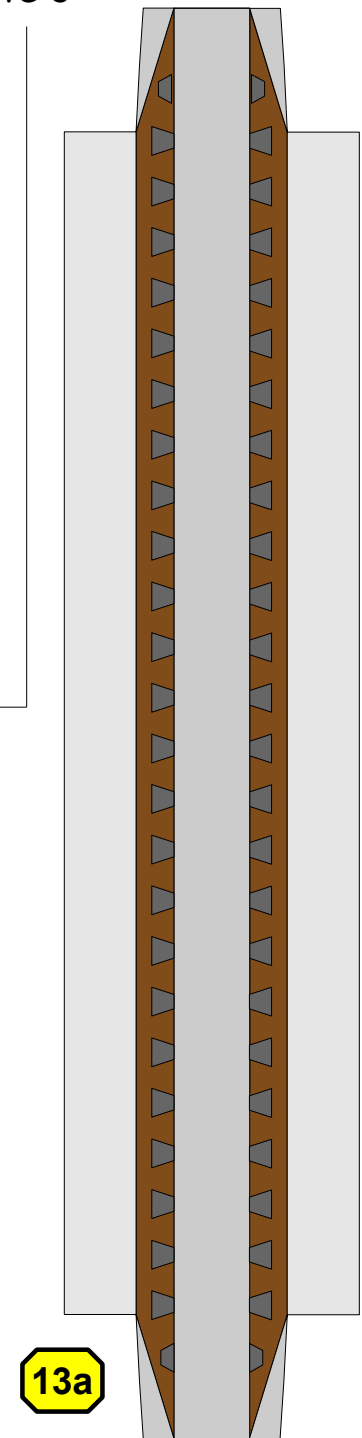

Bastelbogen Nr. 521r

langer Personenwagen, rot

Schwierigkeit: S4, mittelschwer

Copyright 2006-2012 Boris Voigt, Berlin-Hohenschönhausen
© bestimmte Rechte vorbehalten
Sie sind nicht berechtigt, Veränderungen
in diesem Bastelbogen vorzunehmen.
Ein Verkauf dieses Bastelbogens wird hiermit untersagt.
Die kostenlose Weitergabe dieses Bastelbogens ist erlaubt.

* PBB 2012 *

Projekt Bastelbogen

www.projekt-bastelbogen.de

langer Personenwagen

Stufen für die seitlichen Treppen

7a-h

langer Personenwagen

Projekt Bastelbogen
www.projekt-bastelbogen.de