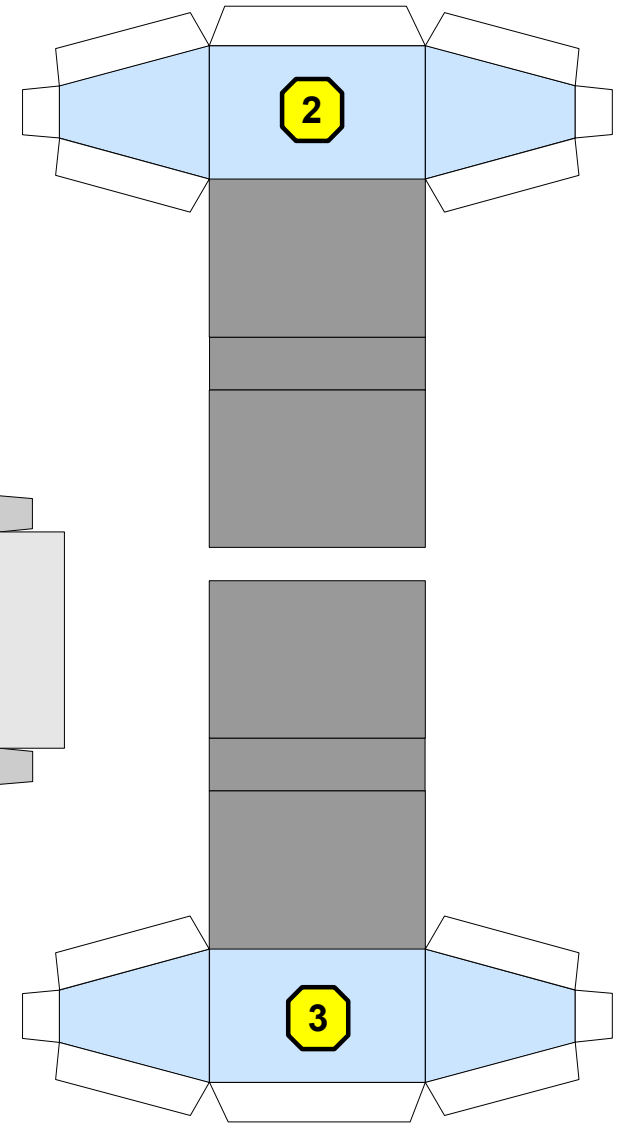

Bastelbogen Nr. 521r

langer Personenwagen, rot

Schwierigkeit: S4, mittelschwer

Copyright 2006-2012 Boris Voigt, Berlin-Hohenschönhausen
© bestimmte Rechte vorbehalten
Sie sind nicht berechtigt, Veränderungen
in diesem Bastelbogen vorzunehmen.
Ein Verkauf dieses Bastelbogens wird hiermit untersagt.
Die kostenlose Weitergabe dieses Bastelbogens ist erlaubt.

* PBB 2012 *

Projekt Bastelbogen

www.projekt-bastelbogen.de

langer Personenwagen

Stufen für die seitlichen Treppen

7a-h

langer Personenwagen

Projekt Bastelbogen
www.projekt-bastelbogen.de