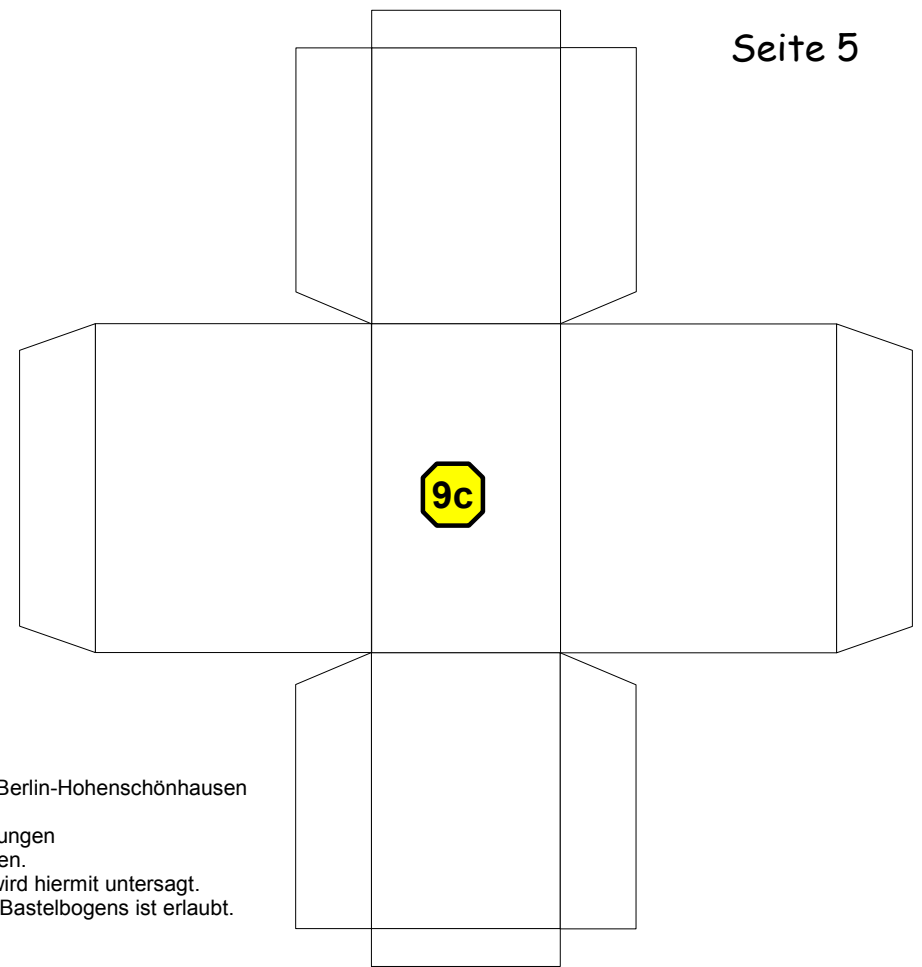

Bastelbogen Nr. 521r

langer Personenwagen, rot

Schwierigkeit: S4, mittelschwer

Copyright 2006-2012 Boris Voigt, Berlin-Hohenschönhausen
© bestimmte Rechte vorbehalten
Sie sind nicht berechtigt, Veränderungen
in diesem Bastelbogen vorzunehmen.
Ein Verkauf dieses Bastelbogens wird hiermit untersagt.
Die kostenlose Weitergabe dieses Bastelbogens ist erlaubt.

* PBB 2012 *

Projekt Bastelbogen

www.projekt-bastelbogen.de

langer Personenwagen

Stufen für die seitlichen Treppen

7a-h

langer Personenwagen

Projekt Bastelbogen
www.projekt-bastelbogen.de