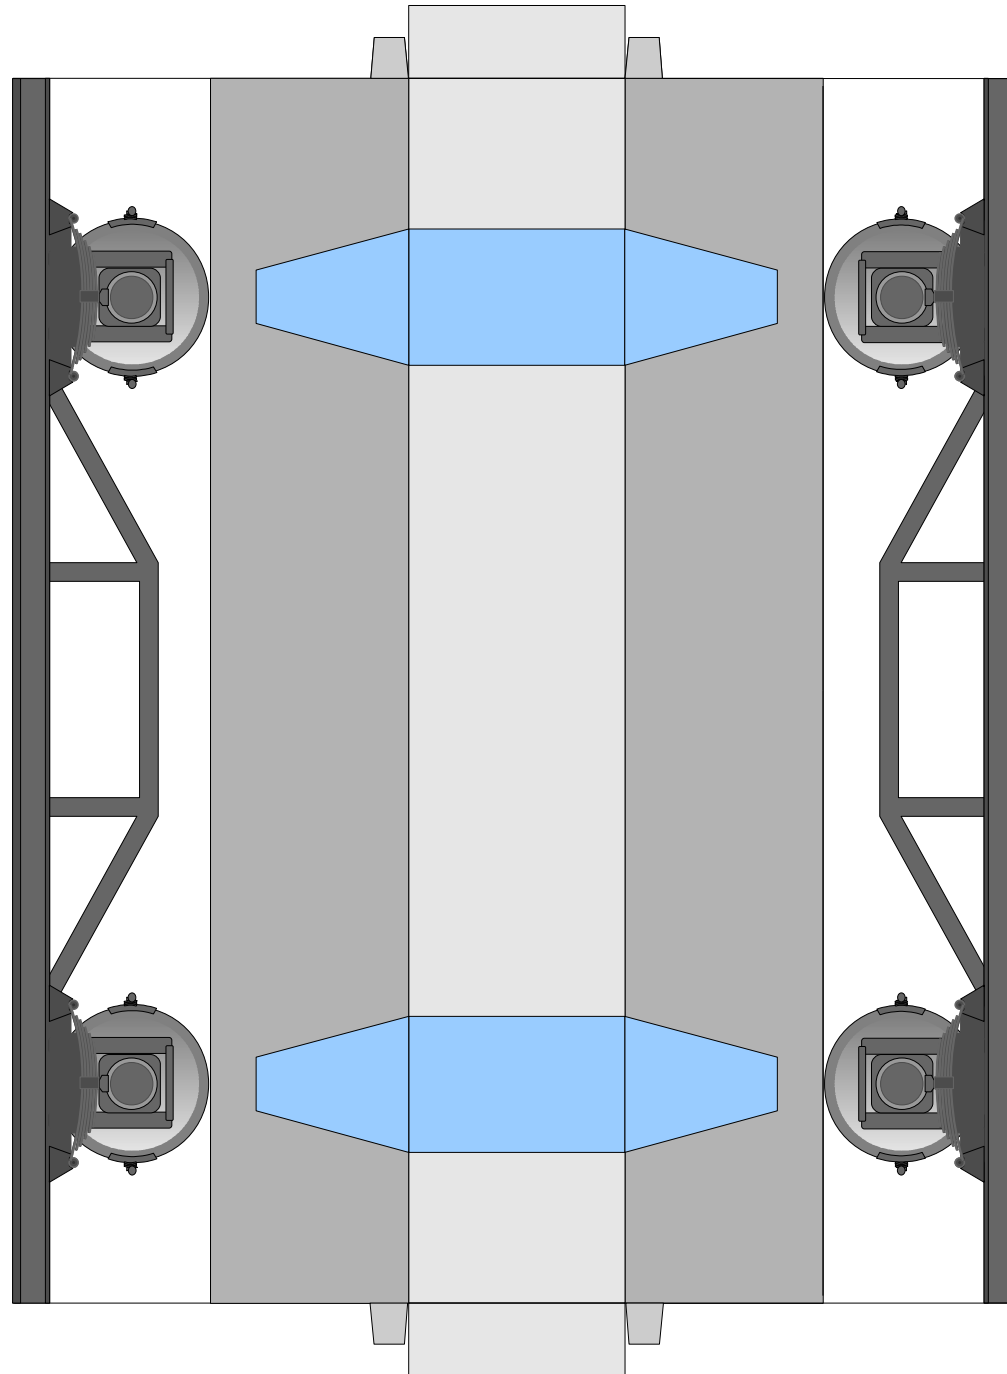

Copyright 2006-2014 Boris Voigt, Berlin-Hohenschönhausen
© bestimmte Rechte vorbehalten
Sie sind nicht berechtigt, Veränderungen in
diesem Bastelbogen vorzunehmen.
Ein Verkauf dieses Bastelbogens wird hiermit untersagt.
Die kostenlose Weitergabe dieses Bastelbogens ist erlaubt.