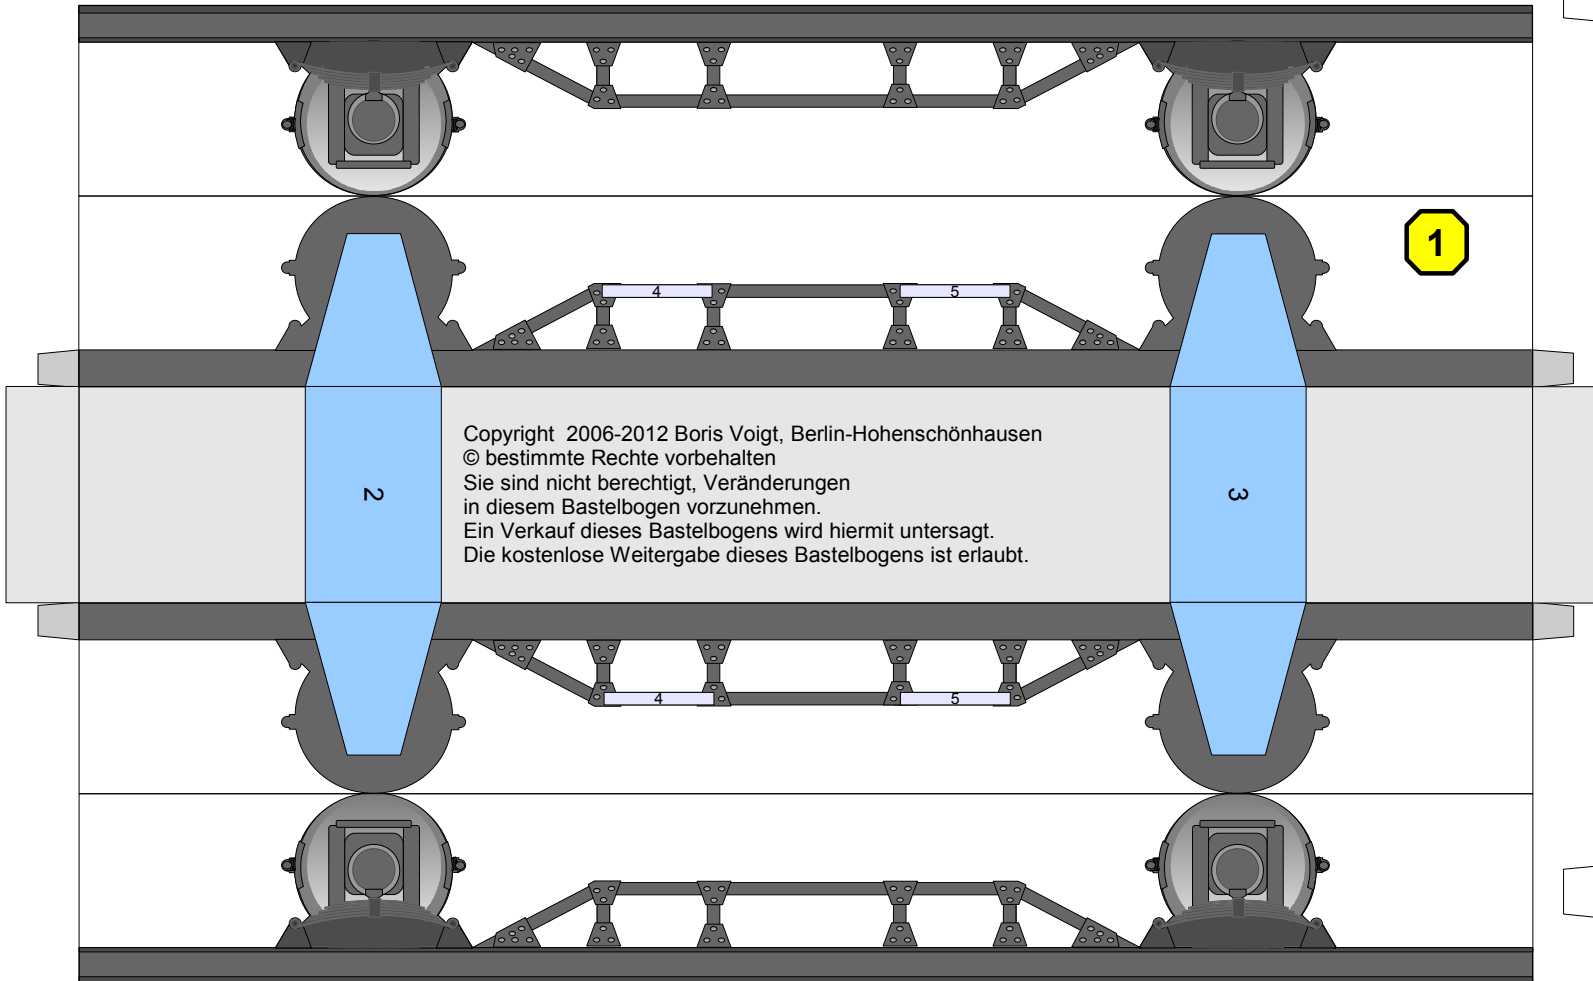

# Bastelbogen Nr. 511k

Version 2.0

Seite 1

## Plattenwagen

Schwierigkeit: S4, mittelschwer

**Projekt Bastelbogen**  
[www.projekt-bastelbogen.de](http://www.projekt-bastelbogen.de)

Plattenwagen

Copyright 2006-2012 Boris Voigt, Berlin-Hohenschönhausen  
© bestimmte Rechte vorbehalten  
Sie sind nicht berechtigt, Veränderungen  
in diesem Bastelbogen vorzunehmen.  
Ein Verkauf dieses Bastelbogens wird hiermit untersagt.  
Die kostenlose Weitergabe dieses Bastelbogens ist erlaubt.