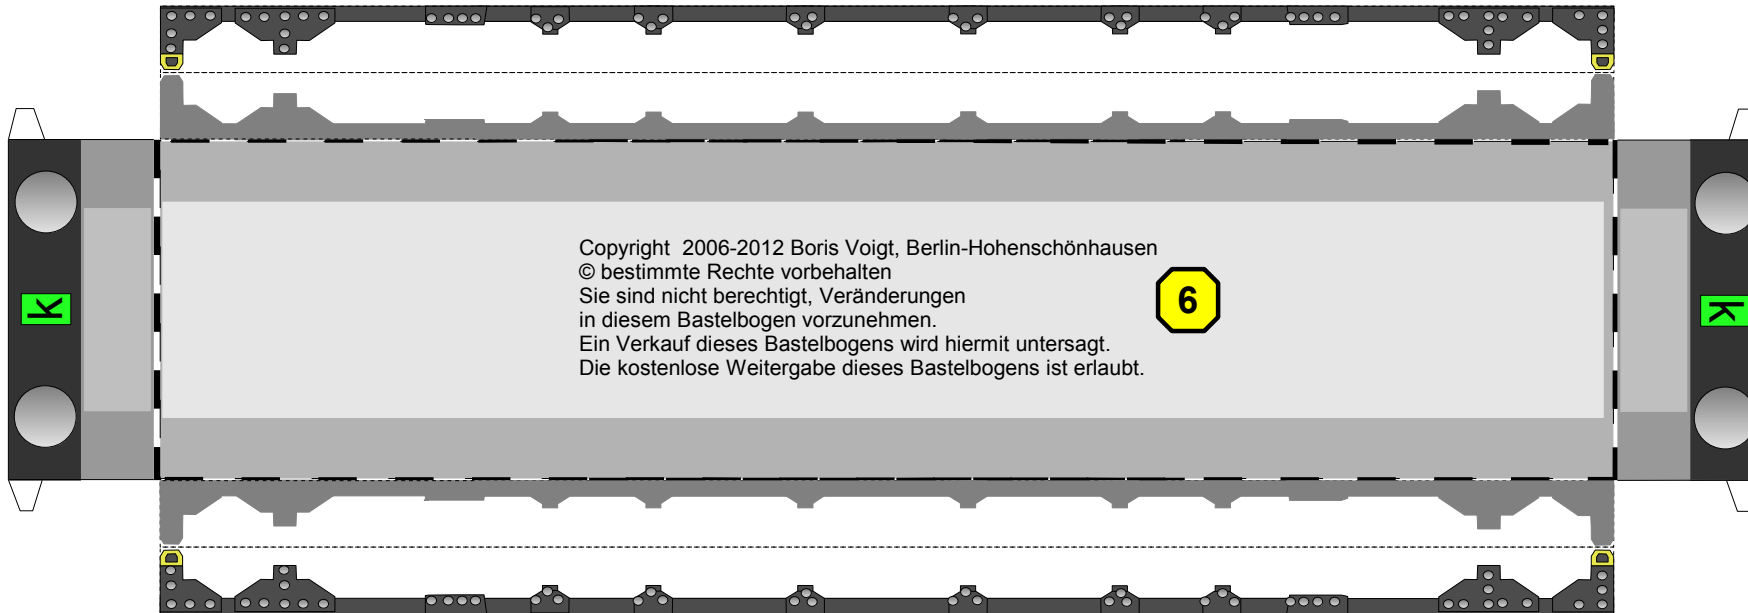

## Plattenwagen

Schwierigkeit: S4, mittelschwer

**Projekt Bastelbogen**  
[www.projekt-bastelbogen.de](http://www.projekt-bastelbogen.de)

Plattenwagen

Copyright 2006-2012 Boris Voigt, Berlin-Hohenschönhausen  
© bestimmte Rechte vorbehalten  
Sie sind nicht berechtigt, Veränderungen  
in diesem Bastelbogen vorzunehmen.  
Ein Verkauf dieses Bastelbogens wird hiermit untersagt.  
Die kostenlose Weitergabe dieses Bastelbogens ist erlaubt.