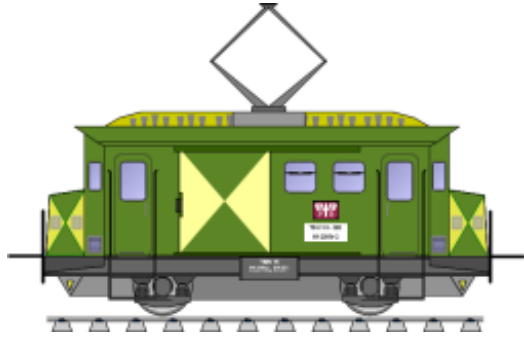

Bastelbogen Nr. 503b

Triebwagen TBW 15 grün/gelb

Schwierigkeit: S6 sehr schwer

Copyright 2006-2011 Boris Voigt, Berlin-Hohenschönhausen
© bestimmte Rechte vorbehalten.
Sie sind nicht berechtigt, Veränderungen in diesem Bastelbogen vorzunehmen.
Ein Verkauf dieses Bastelbogens wird hiermit untersagt.
Die kostenlose Weitergabe dieses Bastelbogens ist erlaubt.

Bastelbogen Nr. 503b

Triebwagen

8

9

14a

19

Bastelbogen Nr. 503b

Triebwagen