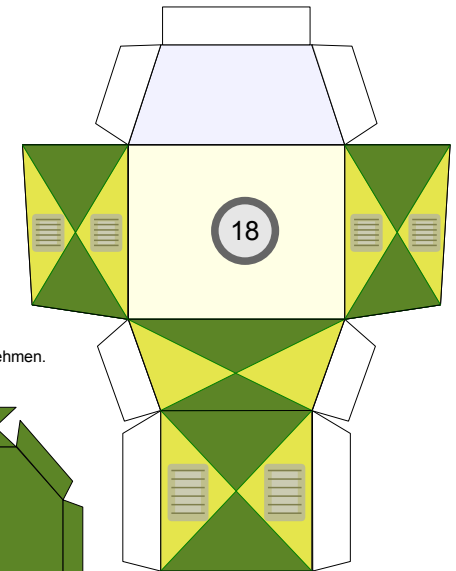

Copyright 2006-2011 Boris Voigt, Berlin-Hohenschönhausen
© bestimmte Rechte vorbehalten
Sie sind nicht berechtigt, Veränderungen in diesem Bastelbogen vorzunehmen.
Ein Verkauf dieses Bastelbogens wird hiermit untersagt.
Die kostenlose Weitergabe dieses Bastelbogens ist erlaubt.

* PBB 2011 *

Projekt Bastelbogen
www.projekt-bastelbogen.de