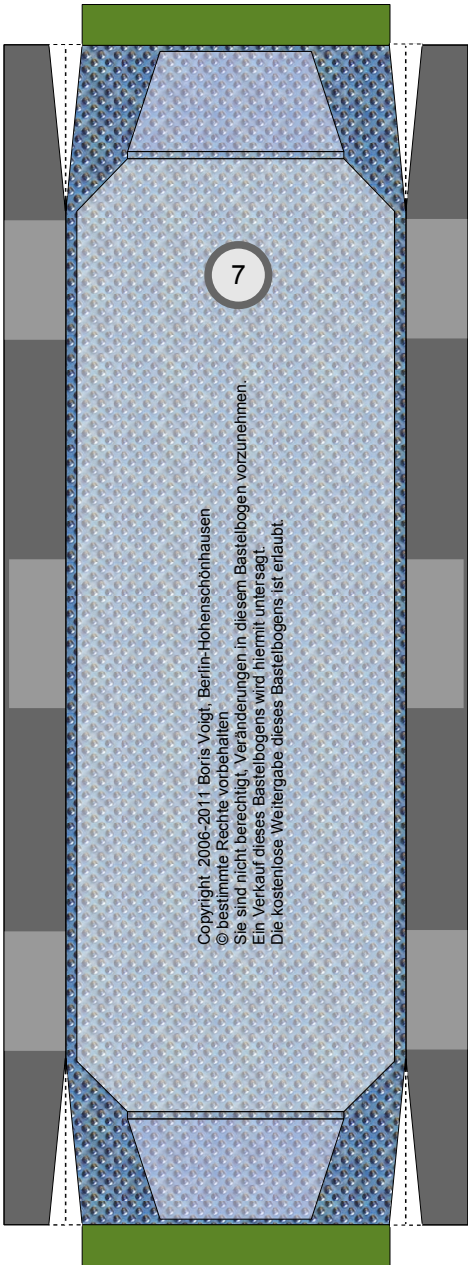

Bastelbogen Nr. 503b

Triebwagen TBW 15 grün/gelb

Schwierigkeit: S6 sehr schwer

Copyright 2006-2011 Boris Voigt, Berlin-Hohenschönhausen
© bestimmte Rechte vorbehalten.
Sie sind nicht berechtigt, Veränderungen in diesem Bastelbogen vorzunehmen.
Ein Verkauf dieses Bastelbogens wird hiermit untersagt.
Die kostenlose Weitergabe dieses Bastelbogens ist erlaubt.

Bastelbogen Nr. 503b

Triebwagen

8

9

14a

19

Bastelbogen Nr. 503b

Triebwagen