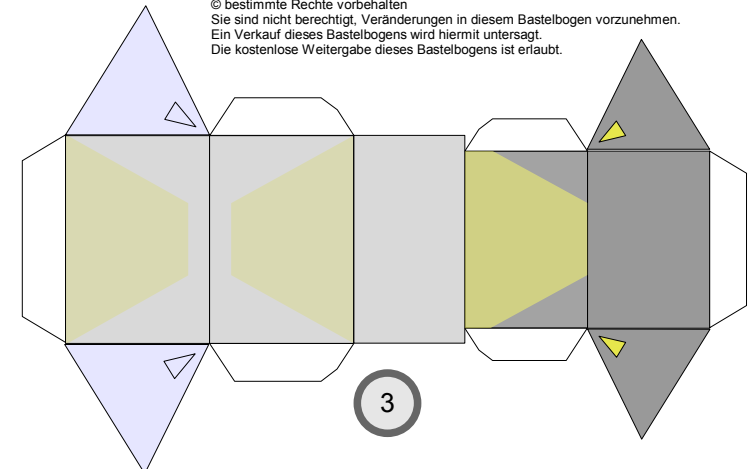

Bastelbogen Nr. 503b

Triebwagen TBW 15 grün/gelb

Schwierigkeit: S6 sehr schwer

Copyright 2006-2011 Boris Voigt, Berlin-Hohenschönhausen
© bestimmte Rechte vorbehalten.
Sie sind nicht berechtigt, Veränderungen in diesem Bastelbogen vorzunehmen.
Ein Verkauf dieses Bastelbogens wird hiermit untersagt.
Die kostenlose Weitergabe dieses Bastelbogens ist erlaubt.