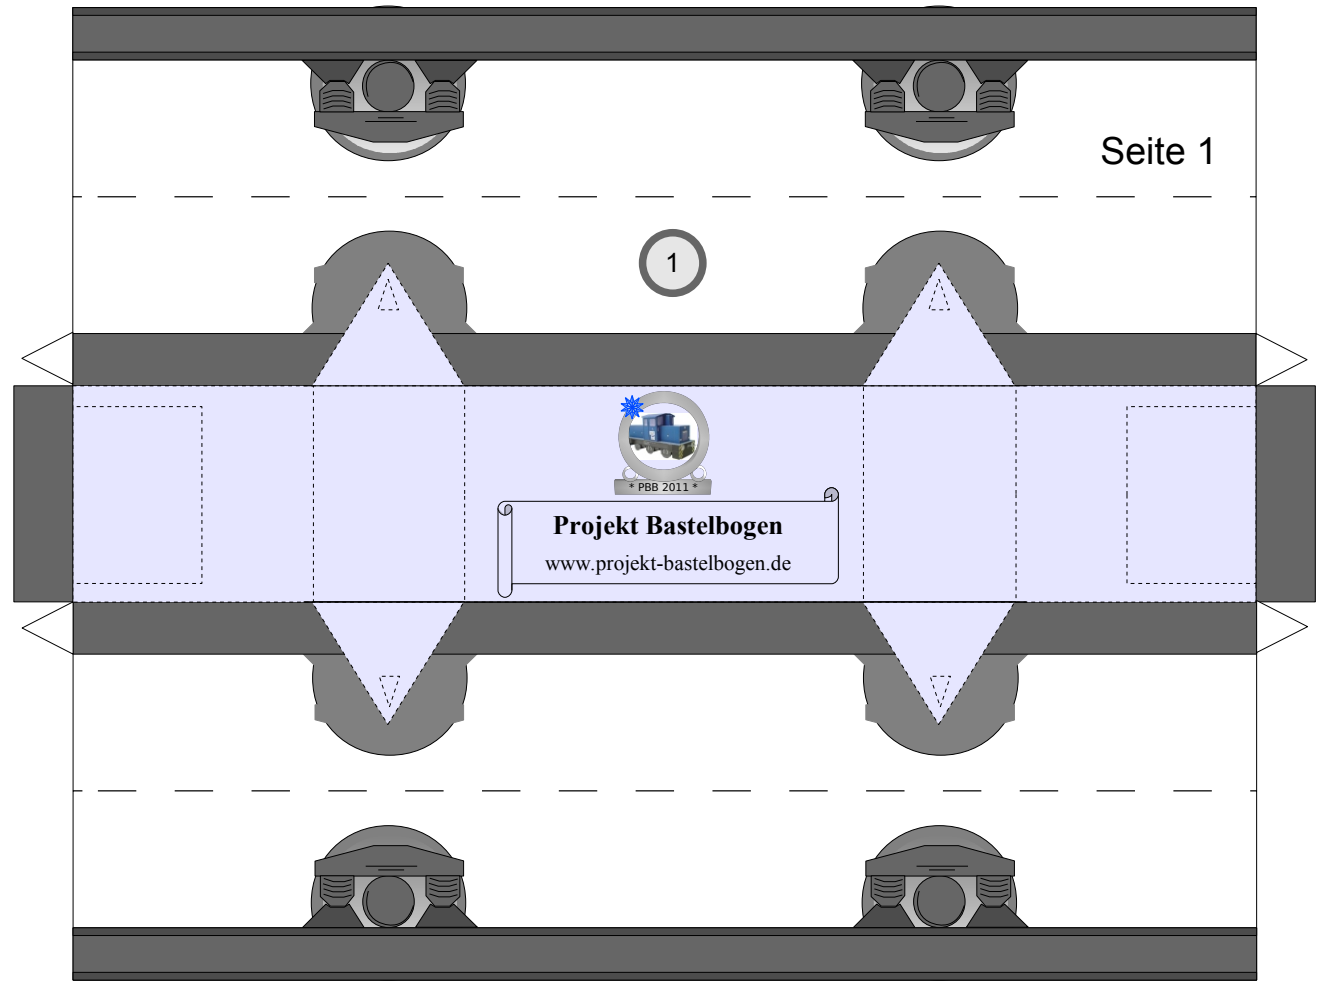

Bastelbogen Nr. 503b

Triebwagen TBW 15 grün/gelb

Schwierigkeit: S6 sehr schwer

Copyright 2006-2011 Boris Voigt, Berlin-Hohenschönhausen
© bestimmte Rechte vorbehalten.
Sie sind nicht berechtigt, Veränderungen in diesem Bastelbogen vorzunehmen.
Ein Verkauf dieses Bastelbogens wird hiermit untersagt.
Die kostenlose Weitergabe dieses Bastelbogens ist erlaubt.