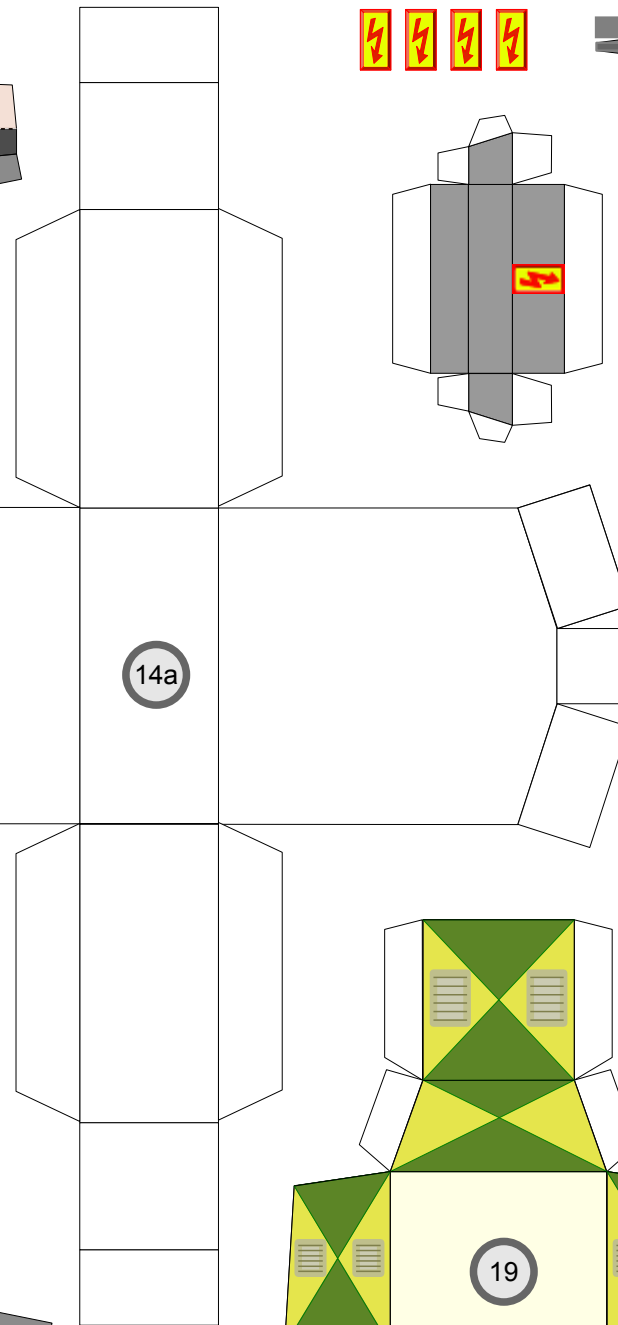

Bastelbogen Nr. 503b

Triebwagen TBW 15 grün/gelb

Schwierigkeit: S6 sehr schwer

Copyright 2006-2011 Boris Voigt, Berlin-Hohenschönhausen
© bestimmte Rechte vorbehalten.
Sie sind nicht berechtigt, Veränderungen in diesem Bastelbogen vorzunehmen.
Ein Verkauf dieses Bastelbogens wird hiermit untersagt.
Die kostenlose Weitergabe dieses Bastelbogens ist erlaubt.

Bastelbogen Nr. 503b

Triebwagen

8

9

14a

19

Bastelbogen Nr. 503b

Triebwagen