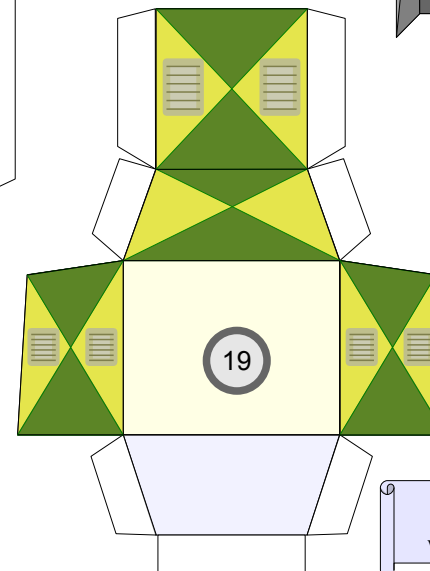

Bastelbogen Nr. 503b

Triebwagen TBW 15 grün/gelb

Schwierigkeit: S6 sehr schwer

Copyright 2006-2011 Boris Voigt, Berlin-Hohenschönhausen
© bestimmte Rechte vorbehalten.
Sie sind nicht berechtigt, Veränderungen in diesem Bastelbogen vorzunehmen.
Ein Verkauf dieses Bastelbogens wird hiermit untersagt.
Die kostenlose Weitergabe dieses Bastelbogens ist erlaubt.

Bastelbogen Nr. 503b

Triebwagen

8

9

14a

19

Bastelbogen Nr. 503b

Triebwagen