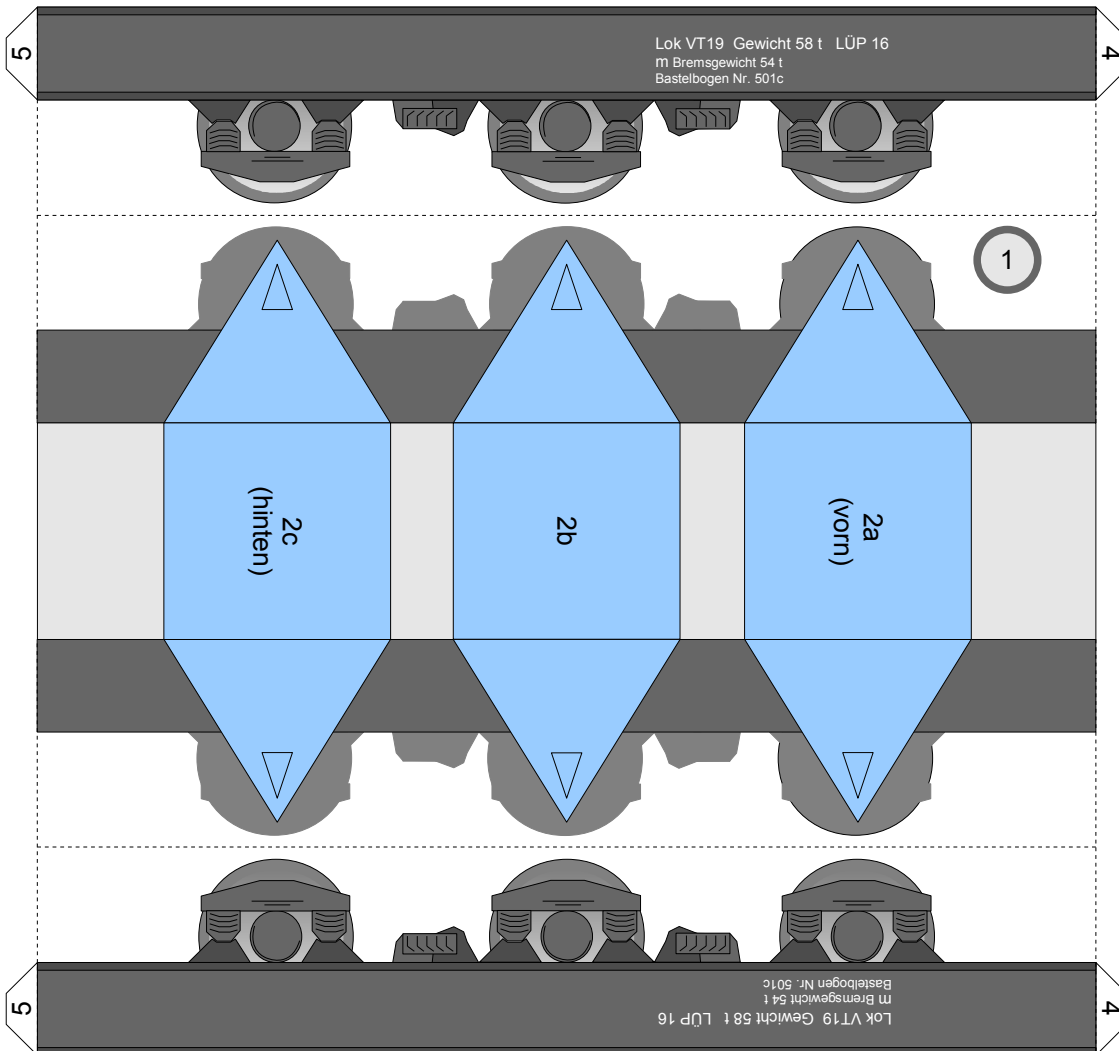

Bastelbogen Nr. 501d

große Rangierlok