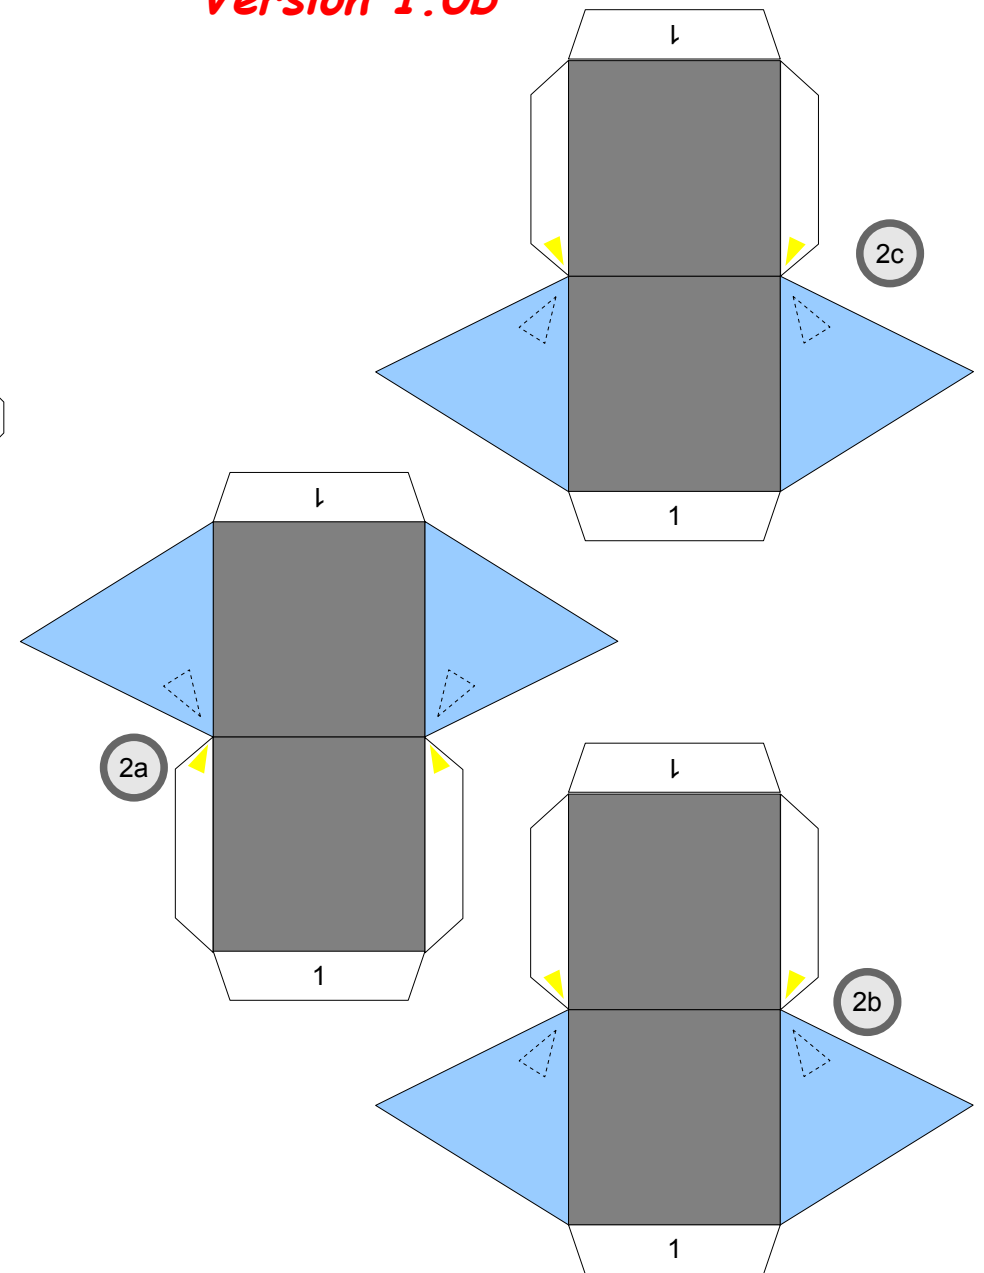

Version 1.0b

Seite 2