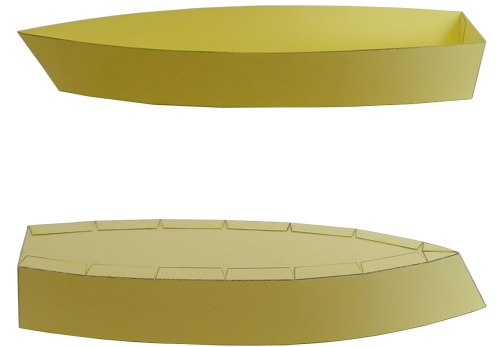

Bastelbogen Nr. 481f

Boot

Länge x Breite: 19,6 cm x 5,7 cm
Höhe : 2,9 cm

Schwierigkeit: S3, mittel

Projekt Bastelbogen

www.projekt-bastelbogen.de

Bastelbogen Nr. 481f

Boot

Seite 2

Oberfläche außen

Oberfläche innen

Oberfläche innen

Projekt Bastelbogen
www.projekt-bastelbogen.de