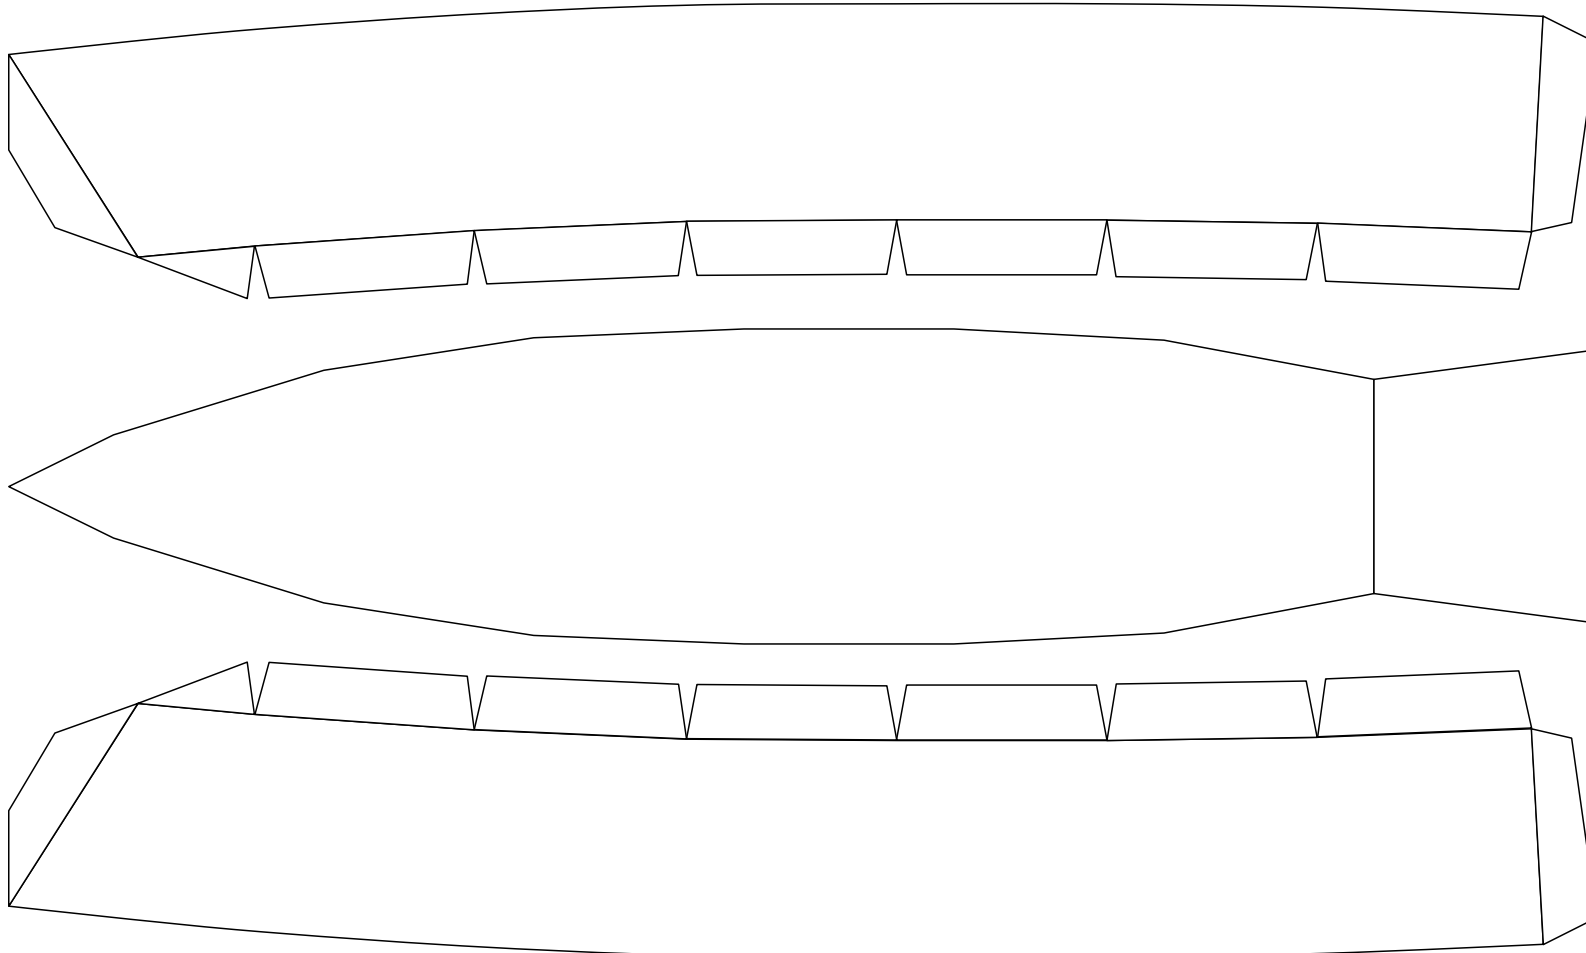

Bastelbogen Nr. 481f

Boot

Länge x Breite: 19,6 cm x 5,7 cm
Höhe : 2,9 cm

Schwierigkeit: S3, mittel

Projekt Bastelbogen

www.projekt-bastelbogen.de

Bastelbogen Nr. 481f

Boot

Seite 2

Oberfläche außen

Oberfläche innen

Oberfläche innen

Projekt Bastelbogen
www.projekt-bastelbogen.de