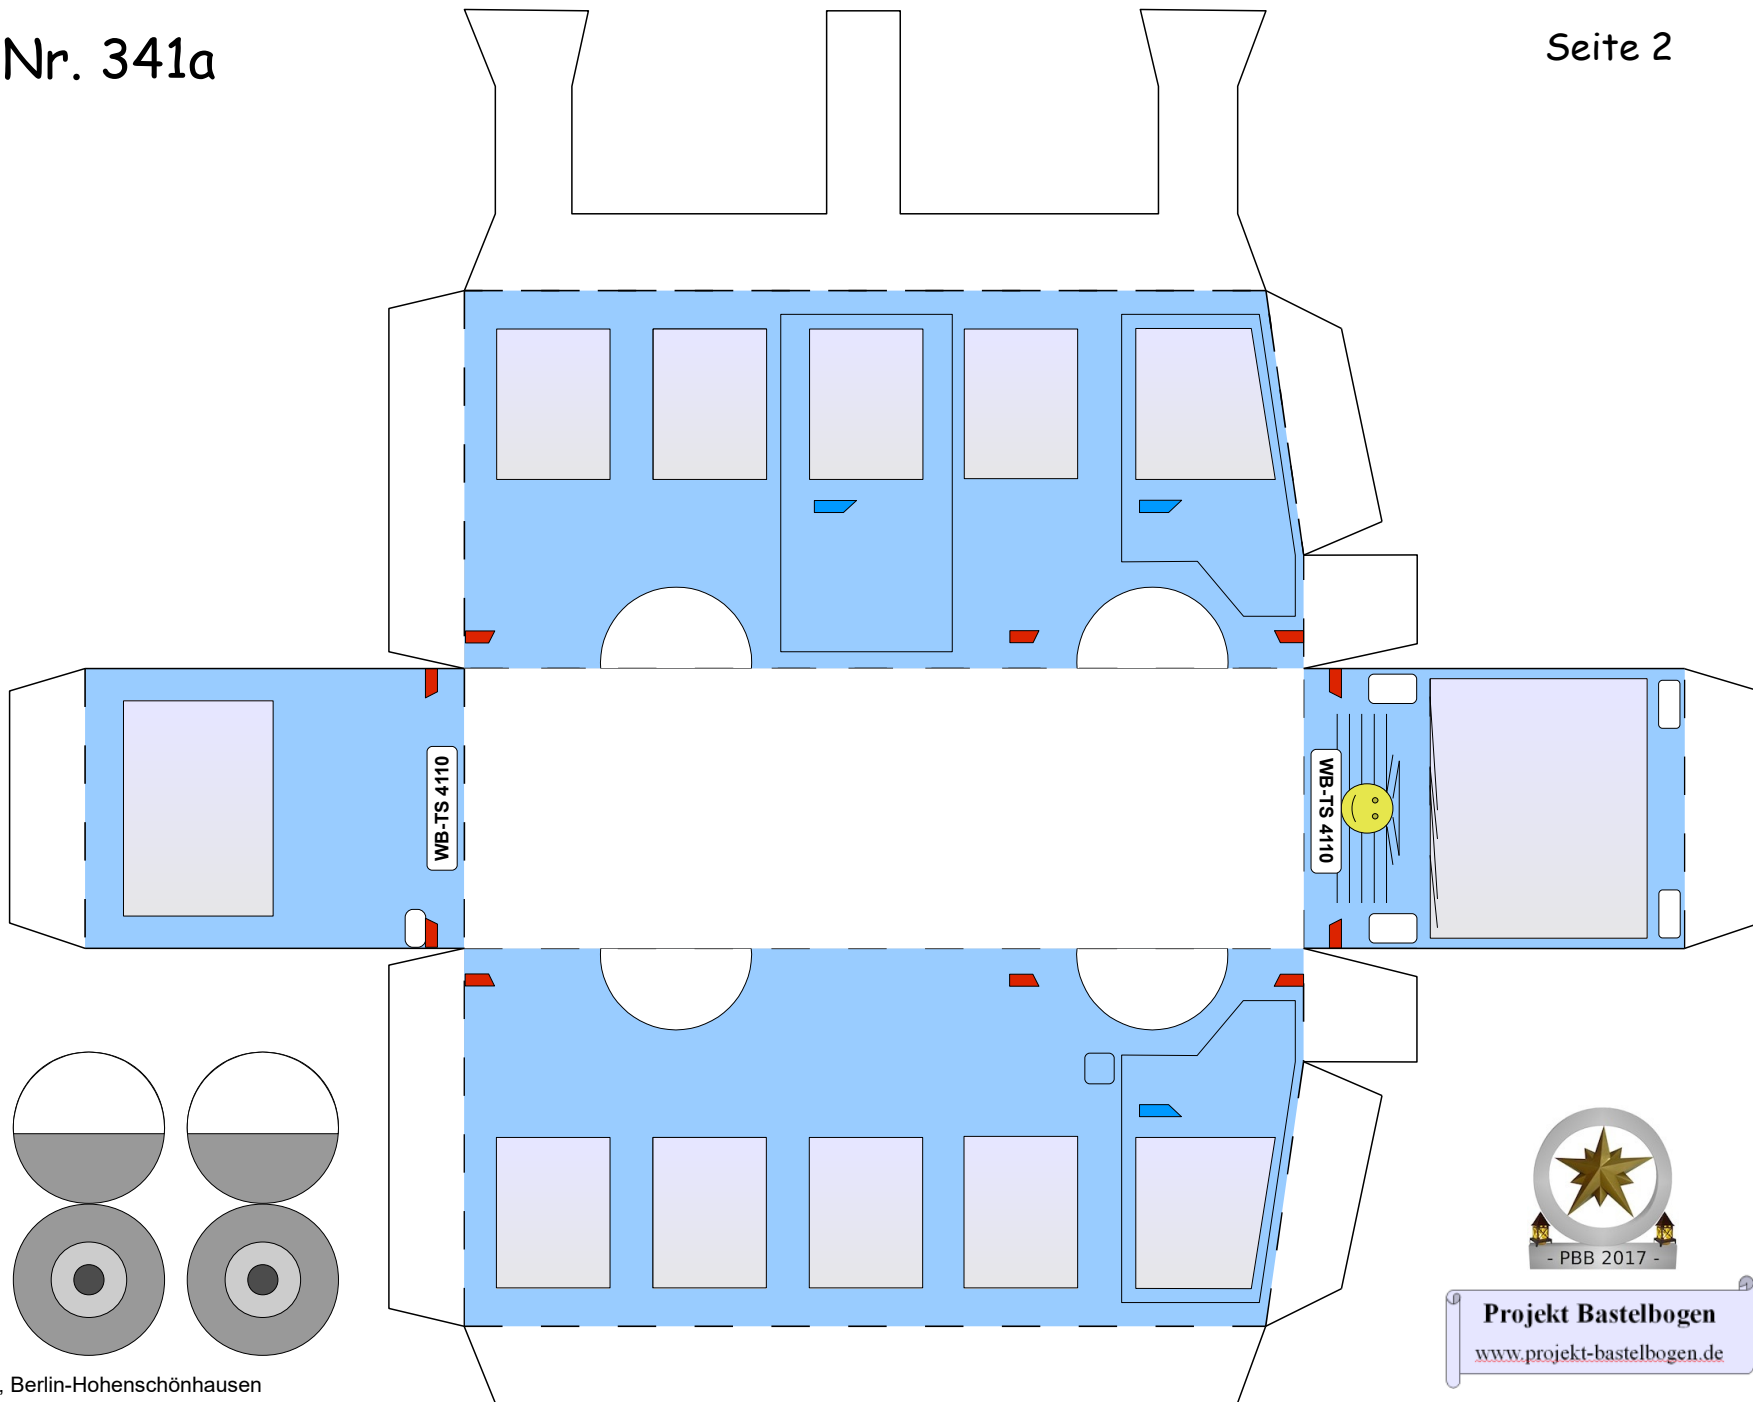

Bastelbogen Nr. 341a

kleiner Bus

Seite 1

Länge x Breite : 11,2 cm x 3,8 cm
Höhe : 6 cm

Schwierigkeit: S3, mittel

Bastelbogen Nr. 341a

kleiner Bus

Projekt Bastelbogen
www.projekt-bastelbogen.de

Bastelbogen Nr. 341a

kleiner Bus

Projekt Bastelbogen
www.projekt-bastelbogen.de

Bastelbogen Nr. 341a

kleiner Bus

Bastelbogen Nr. 341a

kleiner Bus