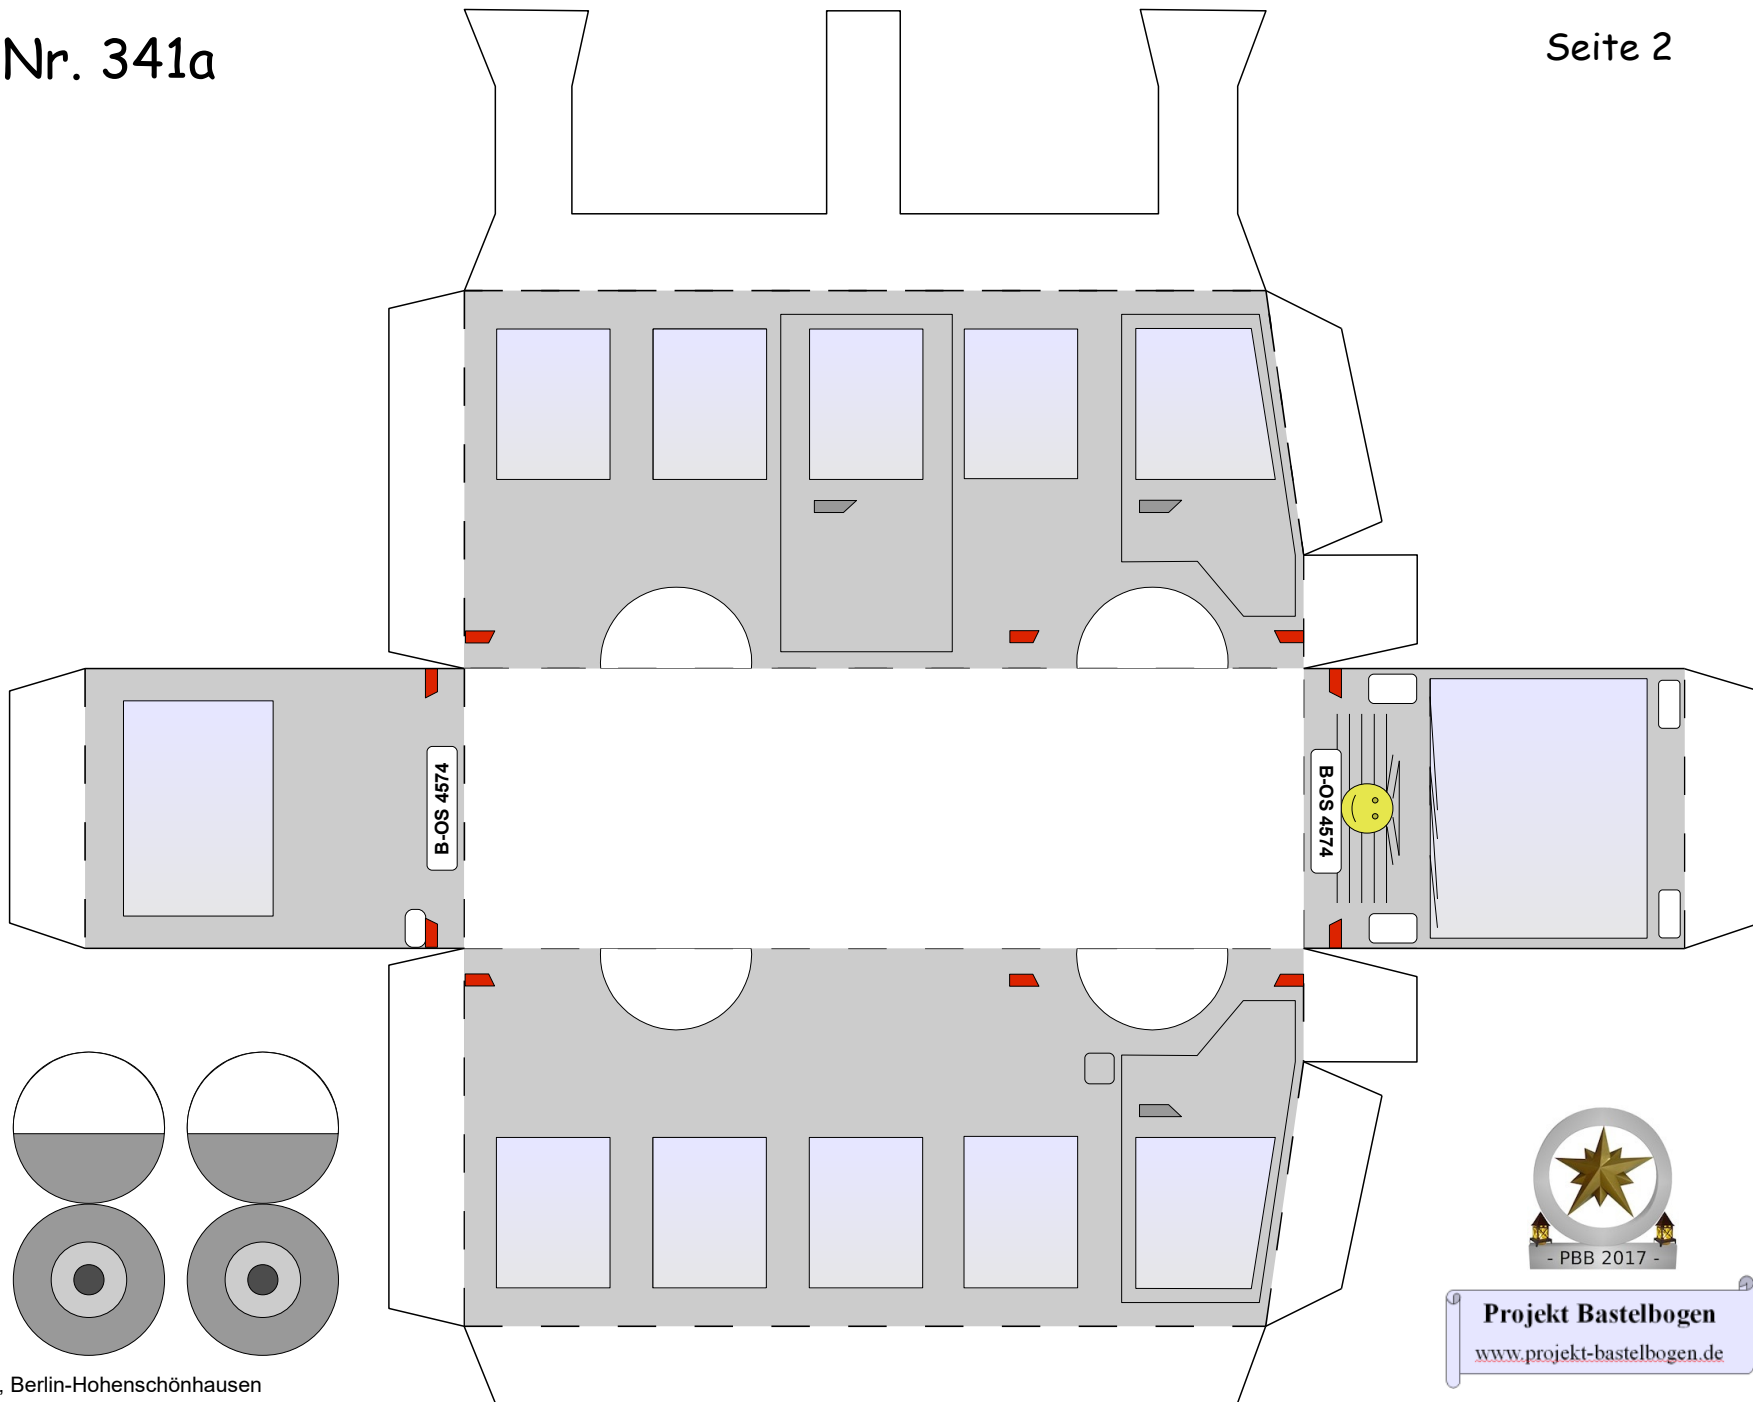

Bastelbogen Nr. 341a

kleiner Bus

Seite 1

Länge x Breite : 11,2 cm x 3,8 cm
Höhe : 6 cm

Schwierigkeit: S3, mittel

Bastelbogen Nr. 341a

kleiner Bus

Projekt Bastelbogen
www.projekt-bastelbogen.de