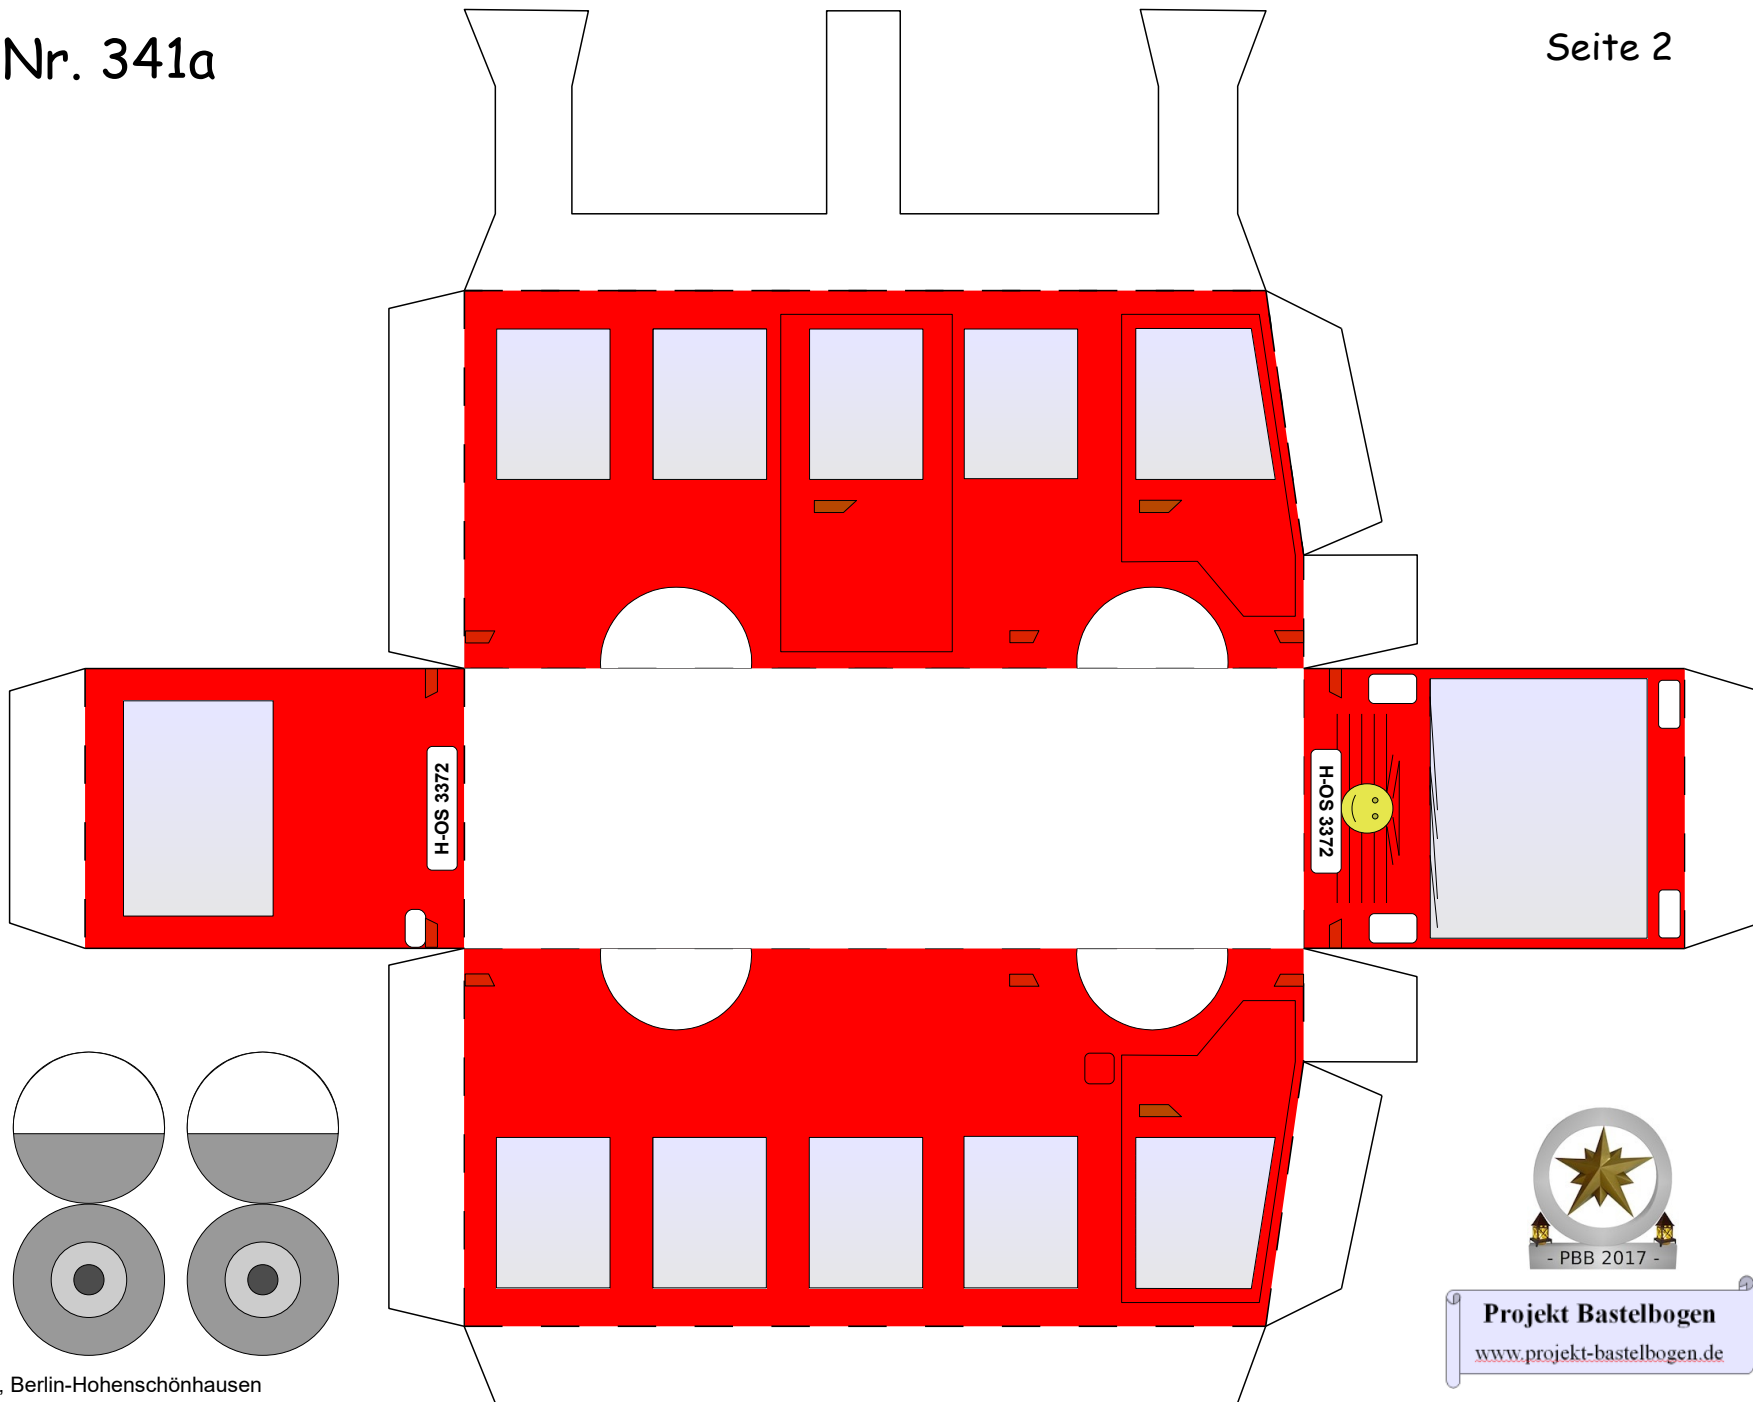

Bastelbogen Nr. 341a

kleiner Bus

Seite 1

Länge x Breite : 11,2 cm x 3,8 cm
Höhe : 6 cm

Schwierigkeit: S3, mittel

Bastelbogen Nr. 341a

kleiner Bus

Projekt Bastelbogen
www.projekt-bastelbogen.de

Bastelbogen Nr. 341a

kleiner Bus

Projekt Bastelbogen
www.projekt-bastelbogen.de

Bastelbogen Nr. 341a

kleiner Bus

Bastelbogen Nr. 341a

kleiner Bus