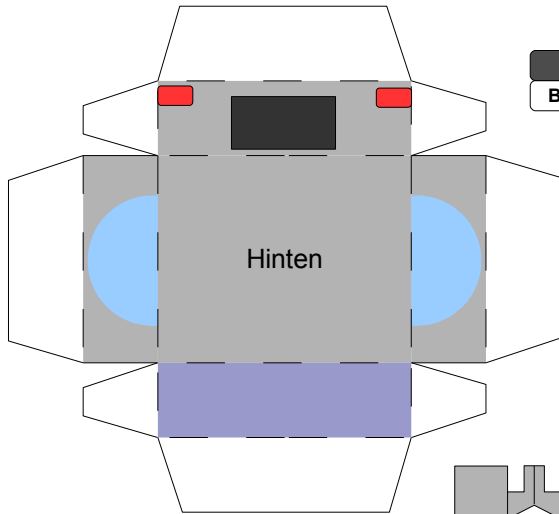

Bastelbogen Nr. 321a

Gerätewagen

Schwierigkeit: S4, mittelschwer

Copyright 2006-2009 Boris Voigt, Berlin-Hohenschönhausen
© bestimmte Rechte vorbehalten
Sie sind nicht berechtigt, Veränderungen
in diesem Bastelbogen vorzunehmen.
Ein Verkauf dieses Bastelbogens wird hiermit untersagt.
Die kostenlose Weitergabe dieses Bastelbogens ist erlaubt.

Bastelbogen Nr. 321a

Gerätewagen

Seite 2

B-TL 9958

Erstellt von Boris Voigt, Berlin, 2009