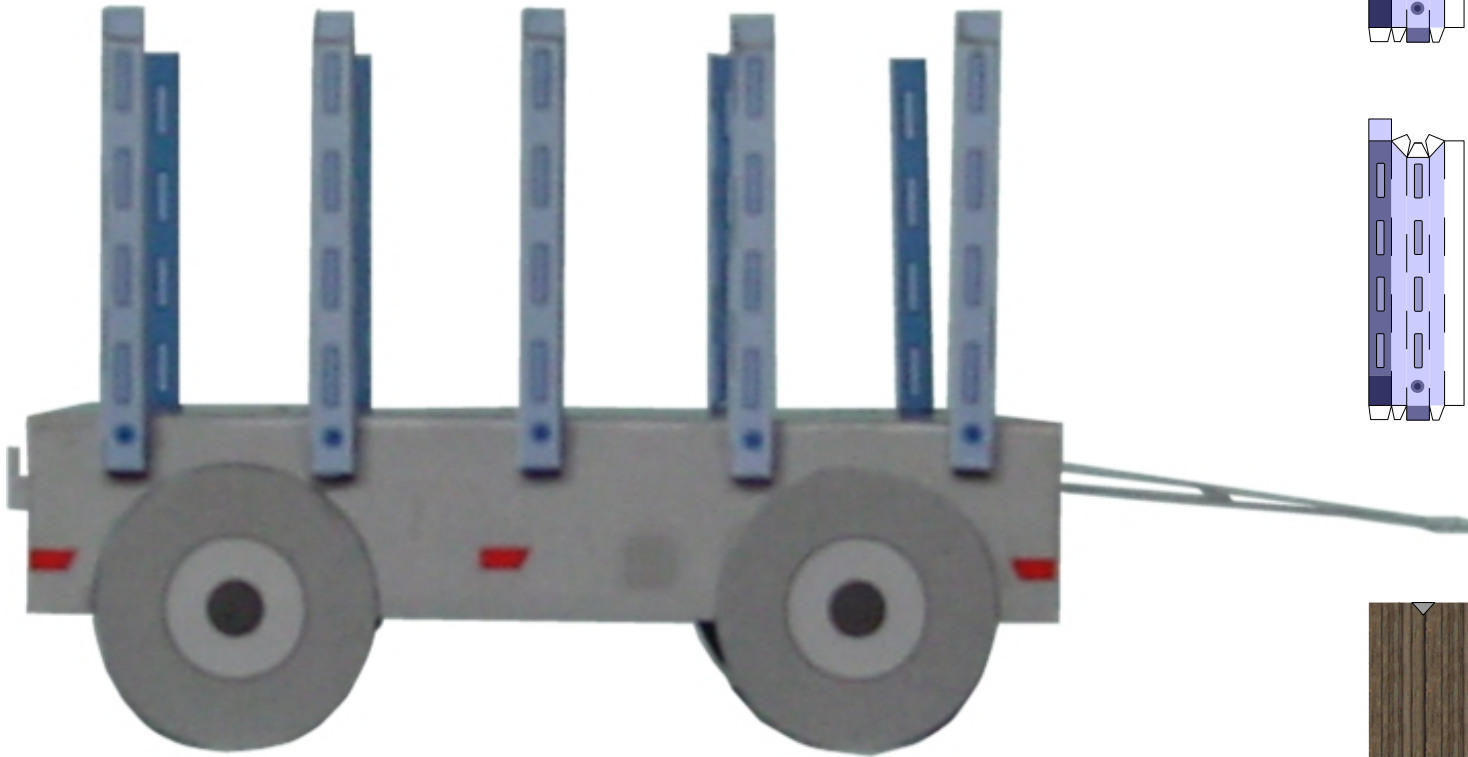

# Bastelbogen Nr. 320r

Version01a

## Rungen für Anhänger

Schwierigkeit: S4, mittelschwer

Copyright 2006-2009 Boris Voigt, Berlin-Hohenschönhausen  
© bestimmte Rechte vorbehalten  
Sie sind nicht berechtigt, Veränderungen  
in diesem Bastelbogen vorzunehmen.  
Ein Verkauf dieses Bastelbogens wird hiermit untersagt.  
Die kostenlose Weitergabe dieses Bastelbogens ist erlaubt.

# Bastelbogen Nr. 320r

Version01a

Seite 2

alternativ: Rungen für LKW

[www.bastelbogen.net](http://www.bastelbogen.net)

Erstellt von Boris Voigt, Berlin, 2009

Beplankung für LKW-Zweiachser mit Markierung für Rungen

Beplankung für LKW-Dreiachser mit Markierung für Rungen