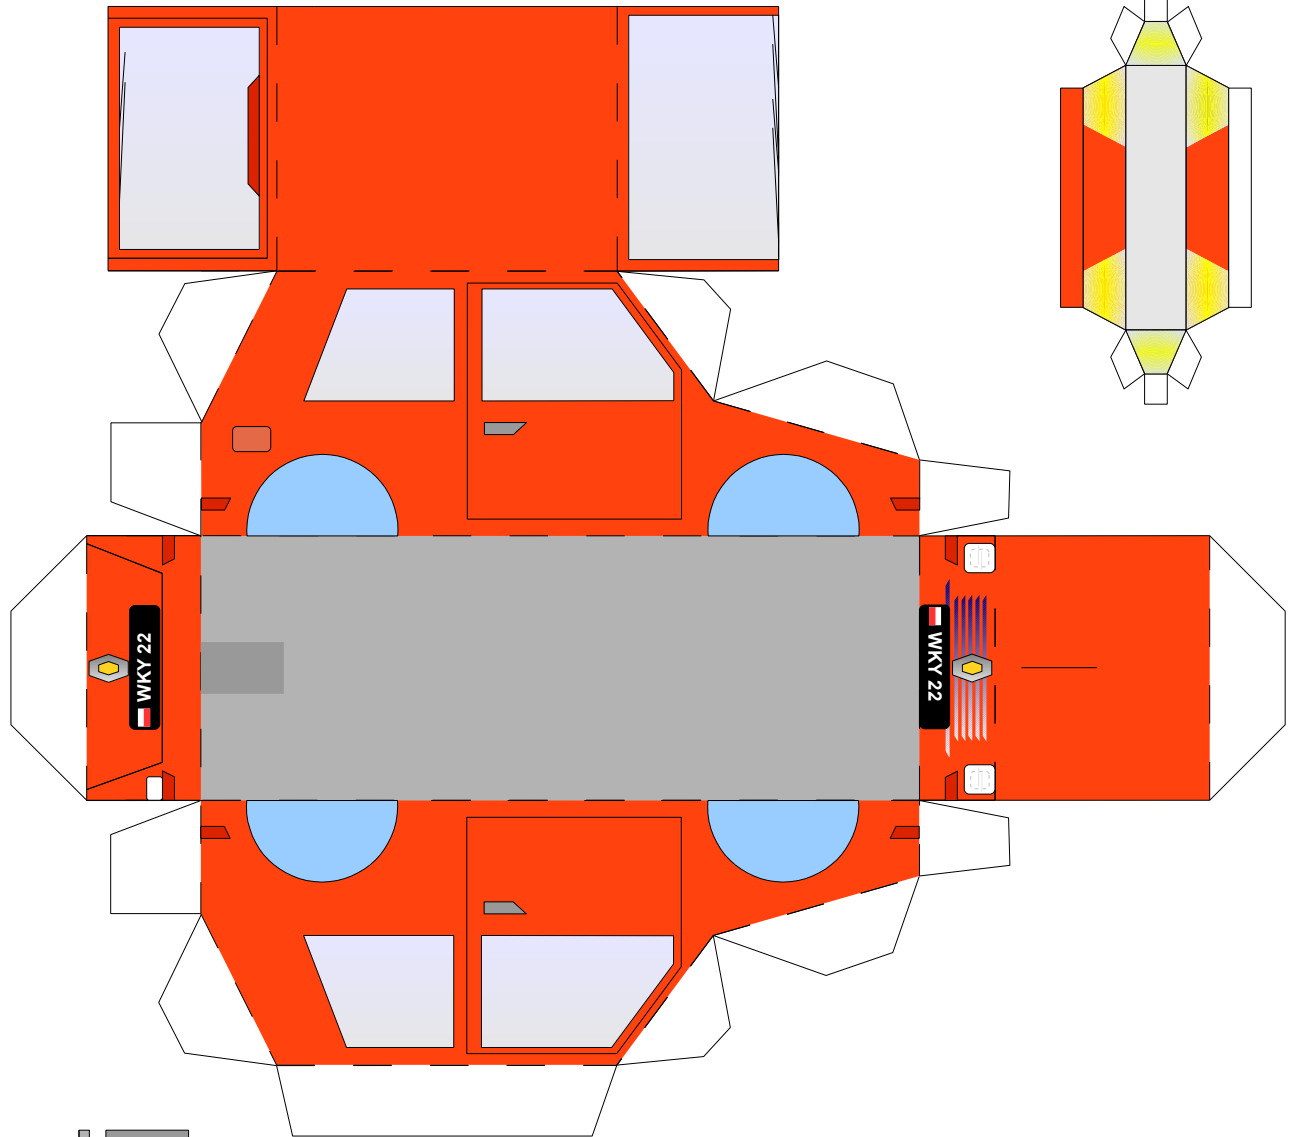

# Bastelbogen Nr. 305a

## PKW

Schwierigkeit: S2, leicht

HT-46-LO

HT-46-LO

AA-38-JN

AA-38-JN

Copyright 2006-2012 Boris Voigt, Berlin-Hohenschönhausen  
© bestimmte Rechte vorbehalten  
Sie sind nicht berechtigt, Veränderungen  
in diesem Bastelbogen vorzunehmen.  
Ein Verkauf dieses Bastelbogens wird hiermit untersagt.  
Die kostenlose Weitergabe dieses Bastelbogens ist erlaubt.