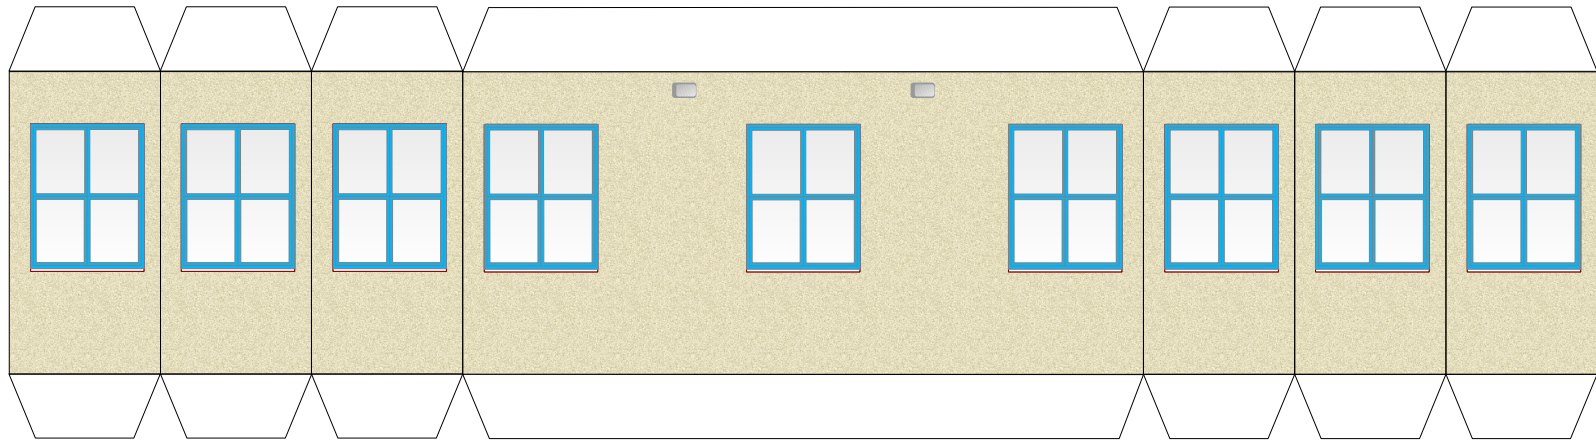

Bastelbogen Nr. 104m

Stellwerk Rosenfelde

Schwierigkeit: S4, mittelschwer

Seite 1

• PBB 2013 •

Projekt Bastelbogen

www.projekt-bastelbogen.de

Stellwerk Rosenfelde