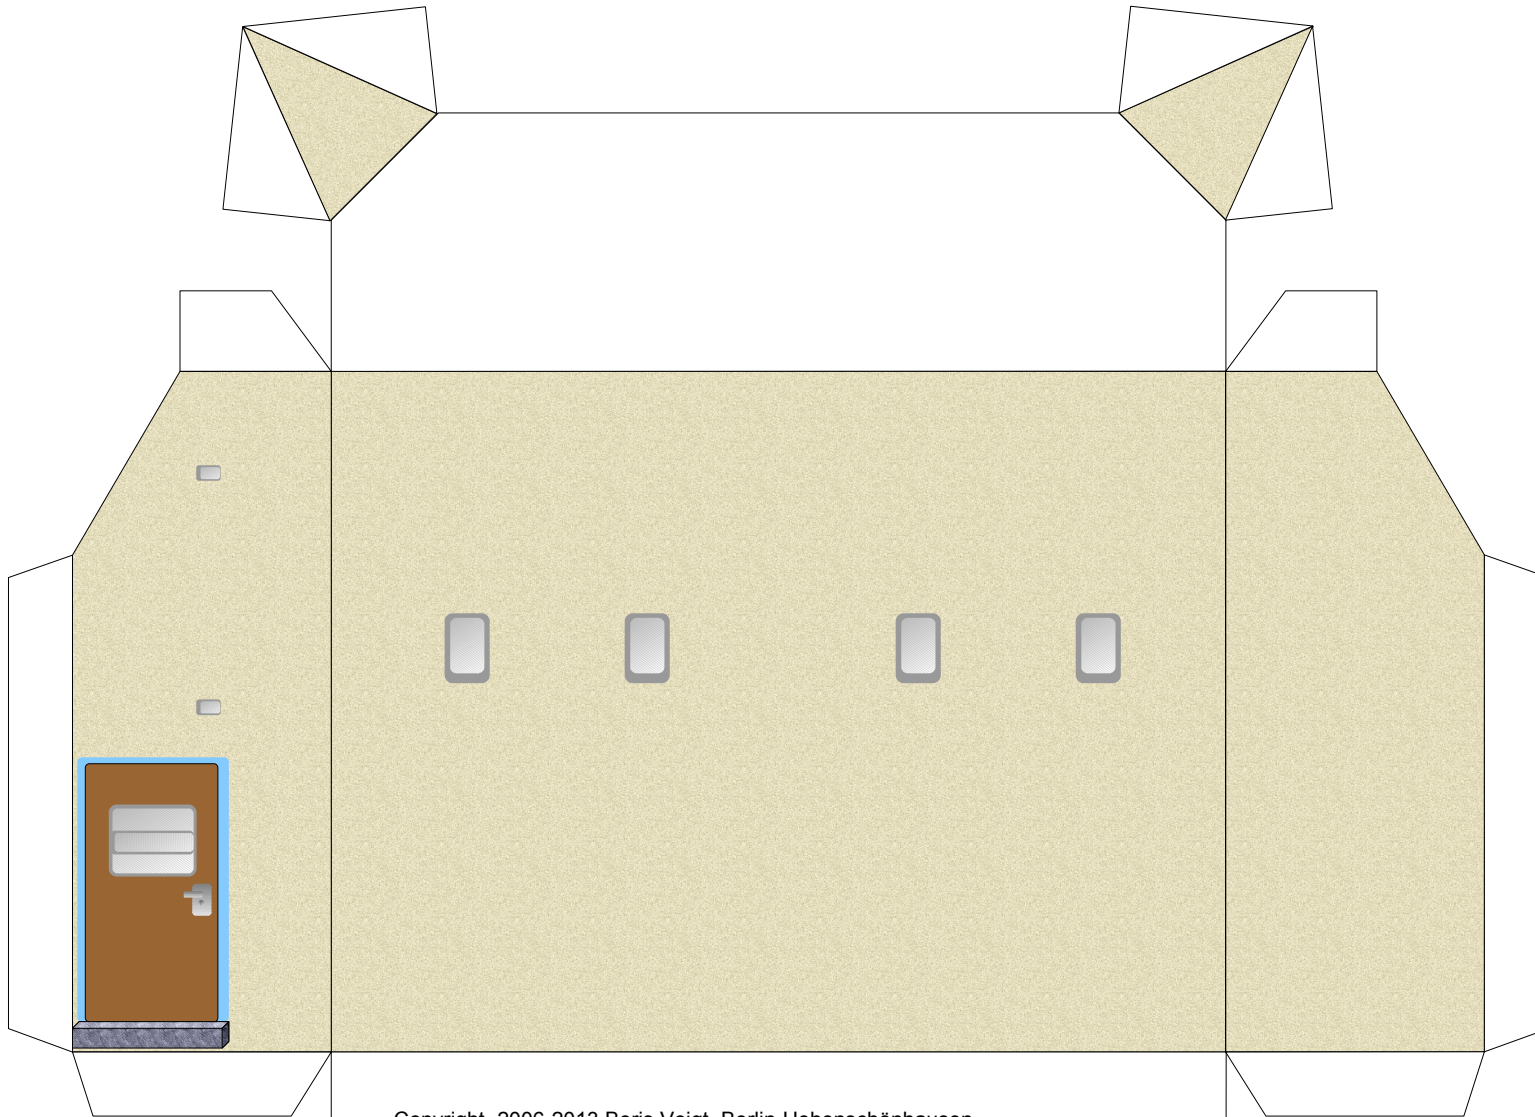

Copyright 2006-2013 Boris Voigt, Berlin-Hohenschönhausen
© bestimmte Rechte vorbehalten
Sie sind nicht berechtigt, Veränderungen in diesem Bastelbogen vorzunehmen.
Ein Verkauf dieses Bastelbogens wird hiermit untersagt.
Die kostenlose Weitergabe dieses Bastelbogens ist erlaubt.