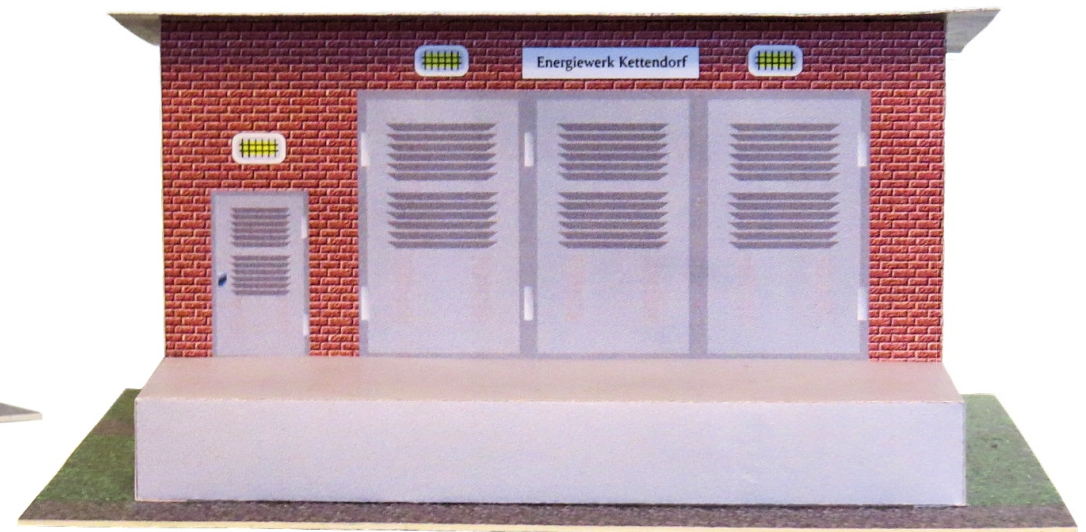

# Bastelbogen Nr. 103r

## Trafohaus

geeignet für 160g Papier

Länge x Breite : 18 cm x 13,2 cm

Höhe : 9,5 cm

*Schwierigkeit: S3, mittel*

- PBB 2017 -

**Projekt Bastelbogen**

[www.projekt-bastelbogen.de](http://www.projekt-bastelbogen.de)