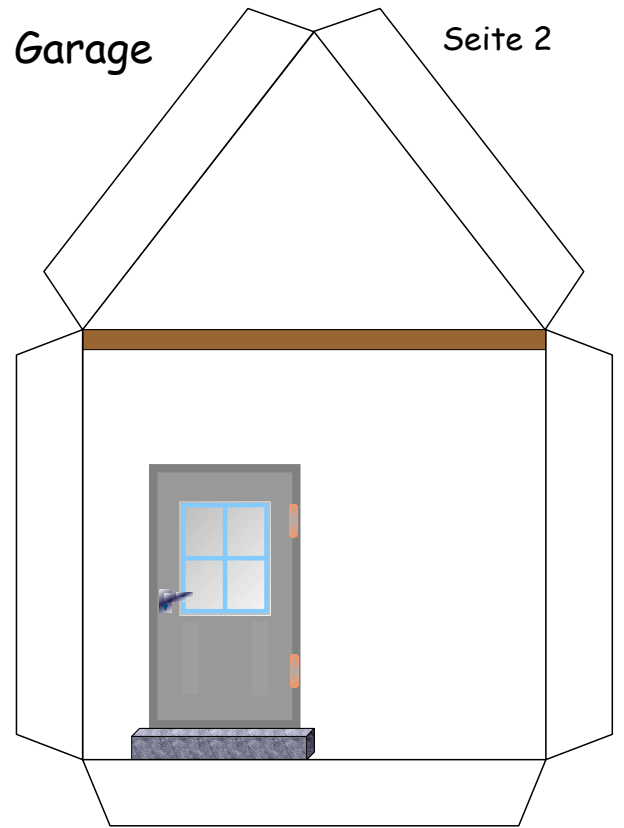

Bastelbogen Nr. 103f

Seite 1

Garage

Länge x Breite : 11,4 cm x 7 cm

Höhe : 9,7 cm

Schwierigkeit: S3, mittel

Projekt Bastelbogen
www.projekt-bastelbogen.de

Garage Seite 2