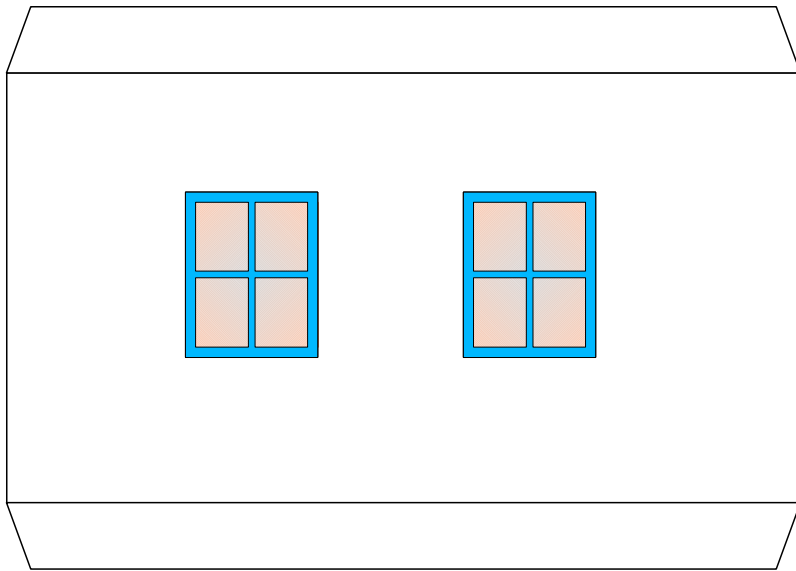

Bastelbogen Nr. 103f

Seite 1

Garage

Länge x Breite : 11,4 cm x 7 cm

Höhe : 9,7 cm

Schwierigkeit: S3, mittel

Projekt Bastelbogen
www.projekt-bastelbogen.de

Garage Seite 2