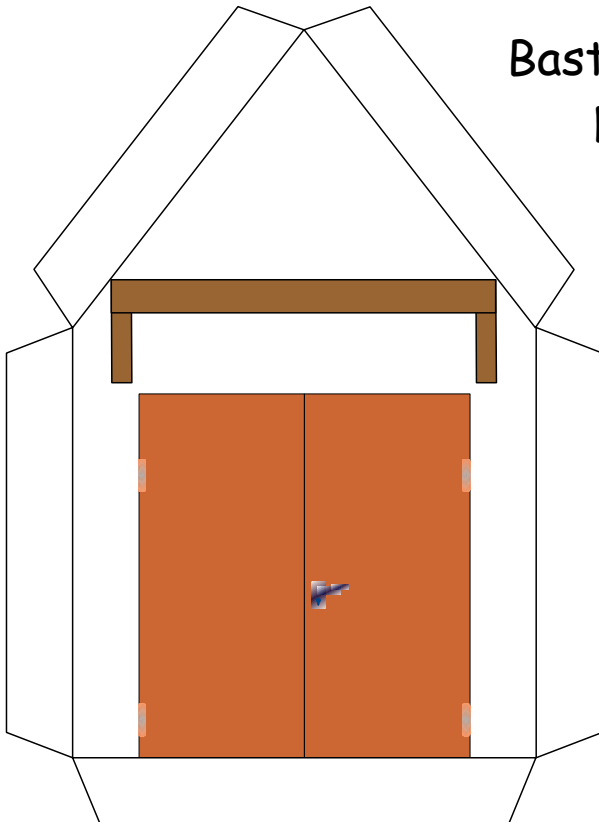

Bastelbogen Nr. 103f

Copyright 2006-2017 Boris Voigt, Berlin-Hohenschönhausen
© bestimmte Rechte vorbehalten
Sie sind nicht berechtigt, Veränderungen in
diesem Bastelbogen vorzunehmen.
Ein Verkauf dieses Bastelbogens wird hiermit untersagt.
Die kostenlose Weitergabe dieses Bastelbogens ist erlaubt.

Projekt Bastelbogen
www.projekt-bastelbogen.de